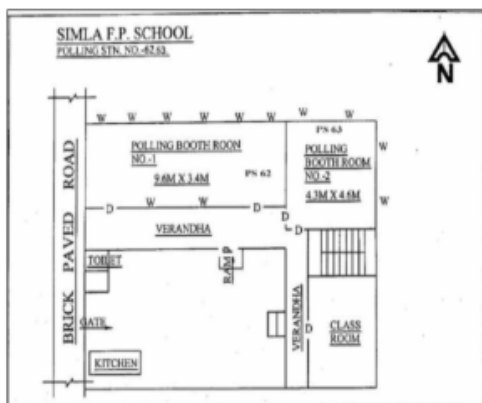

Cad View

Key MAP View