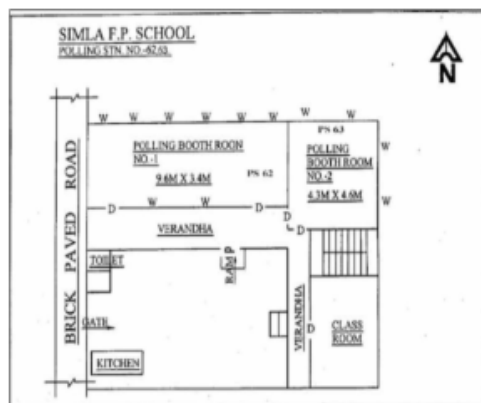

Cad View

Key MAP View