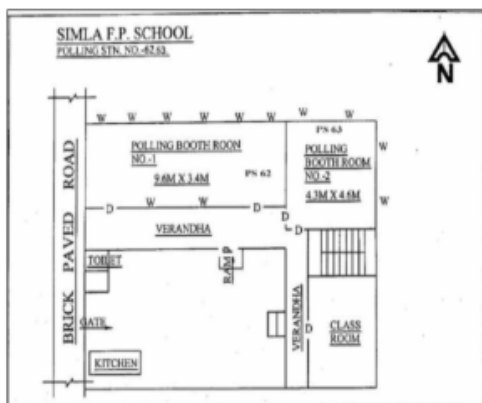

নির্বাচক নিবন্ধন আধিকারিকের স্বাক্ষর

Nazri Naksha

Google Map View

Polling Station Building Front View

Polling Station Front View

Cad View

Key MAP View

1	FLL2386118	নাম : আনোয়ারা বিবি স্বামীর নাম: সেখ জুলফিকার আলি বাড়ির নং : n0022 বয়স : 44 লিঙ্গ : মহিলা	ফটো উপলব্ধ	2	FLL1293026	নাম : রাশী বেগম স্বামীর নাম: কালিমদ্দিন সেখ বাড়ির নং : n0022 বয়স : 47 লিঙ্গ : মহিলা	ফটো উপলব্ধ	3	WB/17/119/273249	নাম : জুলফিকার আলি শেখ পিতার নাম: জলিল শেখ বাড়ির নং : n0022 বয়স : 52 লিঙ্গ : পুরুষ	ফটো উপলব্ধ
4	WB/17/119/273175	নাম : খতেজা বেওয়া স্বামীর নাম: জলিল শেখ বাড়ির নং : n0022 বয়স : 79 লিঙ্গ : মহিলা	ফটো উপলব্ধ	5	NSE1192103	নাম : সালমিনা বিবি স্বামীর নাম: কামারুল ইসলাম সেখ বাড়ির নং : n0022 বয়স : 30 লিঙ্গ : মহিলা	ফটো উপলব্ধ	6	NSE0220624	নাম : মাহুজা বিবি স্বামীর নাম: মোহাম্মদ আরাফত আলি গাজী বাড়ির নং : n0021 বয়স : 37 লিঙ্গ : মহিলা	ফটো উপলব্ধ
7	FLL2783736	নাম : সেরিনা বেগম স্বামীর নাম: সেখ সহিদুল ইসলাম বাড়ির নং : n0021 বয়স : 40 লিঙ্গ : মহিলা	ফটো উপলব্ধ	8	NSE1985878	নাম : রাজীব সেখ পিতার নাম: খালেক সেখ বাড়ির নং : এন0022 বয়স : 26 লিঙ্গ : পুরুষ	ফটো উপলব্ধ	9	NSE2141760	নাম : সামসুন্নেহার খাতুন স্বামীর নাম: সেখ আব্দুল সেখ বাড়ির নং : n0021 বয়স : 25 লিঙ্গ : মহিলা	ফটো উপলব্ধ
10	NSE1097542	নাম : আমাদুল সেখ পিতার নাম: সেখ মশিয়ার রহমান বাড়ির নং : n0021 বয়স : 34 লিঙ্গ : পুরুষ	ফটো উপলব্ধ	11	NSE1268275	নাম : সেখ আসাদুল ইসলাম পিতার নাম: সেখ মশিয়ার রহমান বাড়ির নং : n0021 বয়স : 33 লিঙ্গ : পুরুষ	ফটো উপলব্ধ	12	NSE2106458	নাম : সেখ মশিয়ার রহমান পিতার নাম: সেখ আব্দুল হামিদ বাড়ির নং : n0021 বয়স : 61 লিঙ্গ : পুরুষ	ফটো উপলব্ধ
13	NSE1723816	নাম : সামিউল্লা সেখ পিতার নাম: নুরমহম্মদ সেখ বাড়ির নং : n0018 বয়স : 28 লিঙ্গ : পুরুষ	ফটো উপলব্ধ	14	FLL1292333	নাম : খালেক সেখ পিতার নাম: জলিল সেখ বাড়ির নং : n0022 বয়স : 30 লিঙ্গ : পুরুষ	ফটো উপলব্ধ	15	NSE2430064	নাম : আজিতন বিবি স্বামীর নাম: রমজান শেখ বাড়ির নং : n0019 বয়স : 76 লিঙ্গ : মহিলা	ফটো উপলব্ধ
16	NSE1506286	নাম : সেখ মরহম আলি পিতার নাম: নুর মোহাম্মদ সেখ বাড়ির নং : n0018 বয়স : 31 লিঙ্গ : পুরুষ	ফটো উপলব্ধ	17	NSE2383578	নাম : শেখ আয়মা স্বামীর নাম: নুরমহম্মদ শেখ বাড়ির নং : n0018 বয়স : 55 লিঙ্গ : মহিলা	ফটো উপলব্ধ	18	NSE1956796	নাম : রুবিয়া খাতুন স্বামীর নাম: আকবাস উদ্দিন সেখ বাড়ির নং : n0083 বয়স : 29 লিঙ্গ : মহিলা	ফটো উপলব্ধ
19	NSE2106441	নাম : আয়াতনবিবি শেখ স্বামীর নাম: সেখ মশিয়ার বিবি বাড়ির নং : n0021 বয়স : 56 লিঙ্গ : মহিলা	ফটো উপলব্ধ	20	FLL1293216	নাম : ফিরোজা বিবি স্বামীর নাম: ইছা শেখ বাড়ির নং : n0021 বয়স : 55 লিঙ্গ : মহিলা	ফটো উপলব্ধ	21	NSE2106490	নাম : পাঞ্জাতন বিবি স্বামীর নাম: সেখ আব্দুল হামিদ বাড়ির নং : n0021 বয়স : 80 লিঙ্গ : মহিলা	ফটো উপলব্ধ
22	NSE2106540	নাম : সেখ কামারুল ইসলাম পিতার নাম: সেখ আব্দুল হামিদ বাড়ির নং : n0021 বয়স : 51 লিঙ্গ : পুরুষ	ফটো উপলব্ধ	23	NSE2314284	নাম : সেখ আজিজুল হক পিতার নাম: রমজান শেখ বাড়ির নং : n0019 বয়স : 45 লিঙ্গ : পুরুষ	ফটো উপলব্ধ	24	NSE1923689	নাম : সায়মা খাতুন সেখ স্বামীর নাম: শেখ আয়নুল হক বাড়ির নং : n0057 বয়স : 26 লিঙ্গ : মহিলা	ফটো উপলব্ধ
25	WIK1051176	নাম : মুসলিমা (খাতুন)সেখ স্বামীর নাম: সেখ আজিজুল হক বাড়ির নং : n0057 বয়স : 35 লিঙ্গ : মহিলা	ফটো উপলব্ধ	26	NSE1388461	নাম : সেখ ফিরোজ উদ্দিন পিতার নাম: সেখ আসগার আলি বাড়ির নং : n0012 বয়স : 31 লিঙ্গ : পুরুষ	ফটো উপলব্ধ	27	NSE2383511	নাম : সেখ আসগার আলি পিতার নাম: নেবুরালি শেখ বাড়ির নং : n0012 বয়স : 65 লিঙ্গ : পুরুষ	ফটো উপলব্ধ
28	NSE1622349	নাম : সেখ সাইফুদ্দীন পিতার নাম: সেখ একতার আলি বাড়ির নং : n0017 বয়স : 30 লিঙ্গ : পুরুষ	ফটো উপলব্ধ	29	NSE1022334	নাম : ইয়াসমিনা খাতুন পিতার নাম: সেখ একতার আলি বাড়ির নং : n0017 বয়স : 35 লিঙ্গ : মহিলা	ফটো উপলব্ধ	30	FLL3414976	নাম : সেখ ইসরাইল পিতার নাম: সেখ একতার আলি বাড়ির নং : n0017 বয়স : 35 লিঙ্গ : পুরুষ	ফটো উপলব্ধ