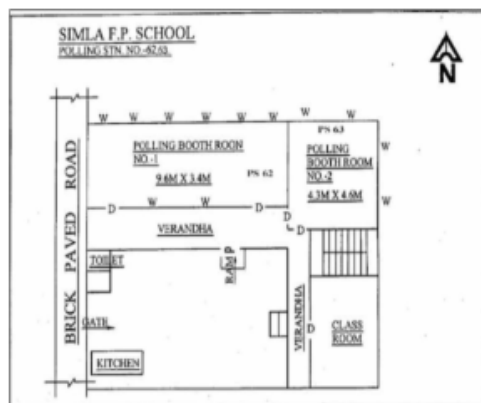

নির্বাচক নিবন্ধন আধিকারিকের স্বাক্ষর

Nazri Naksha

Google Map View

Polling Station Building Front View

Polling Station Front View

Cad View

Key MAP View

1	FLL2386118	নাম : আনোয়ারা বিবি স্বামীর নাম: সেখ জুলফিকার আলি বাড়ির নং : n0022 বয়স : 44 লিঙ্গ : মহিলা	ফটো উপলব্ধ	2	FLL1293026	নাম : রাশী বেগম স্বামীর নাম: কালিমদ্দিন সেখ বাড়ির নং : n0022 বয়স : 47 লিঙ্গ : মহিলা	ফটো উপলব্ধ	3	WB/17/119/273249	নাম : জুলফিকার আলি শেখ পিতার নাম: জলিল শেখ বাড়ির নং : n0022 বয়স : 52 লিঙ্গ : পুরুষ	ফটো উপলব্ধ
4	WB/17/119/273175	নাম : খতেজা বেওয়া স্বামীর নাম: জলিল শেখ বাড়ির নং : n0022 বয়স : 79 লিঙ্গ : মহিলা	ফটো উপলব্ধ	5	NSE1192103	নাম : সালমিনা বিবি স্বামীর নাম: কামারুল ইসলাম সেখ বাড়ির নং : n0022 বয়স : 30 লিঙ্গ : মহিলা	ফটো উপলব্ধ	6	NSE0220624	নাম : মাহুজা বিবি স্বামীর নাম: মোহাম্মদ আরাফত আলি গাজী বাড়ির নং : n0021 বয়স : 37 লিঙ্গ : মহিলা	ফটো উপলব্ধ
7	FLL2783736	নাম : সেরিনা বেগম স্বামীর নাম: সেখ সহিদুল ইসলাম বাড়ির নং : n0021 বয়স : 40 লিঙ্গ : মহিলা	ফটো উপলব্ধ	8	NSE1985878	নাম : রাজীব সেখ পিতার নাম: খালেক সেখ বাড়ির নং : এন0022 বয়স : 26 লিঙ্গ : পুরুষ	ফটো উপলব্ধ	9	NSE2141760	নাম : সামসুন্নেহার খাতুন স্বামীর নাম: সেখ আব্দুল সেখ বাড়ির নং : n0021 বয়স : 25 লিঙ্গ : মহিলা	ফটো উপলব্ধ
10	NSE1097542	নাম : আমাদুল সেখ পিতার নাম: সেখ মশিয়ার রহমান বাড়ির নং : n0021 বয়স : 34 লিঙ্গ : পুরুষ	ফটো উপলব্ধ	11	NSE1268275	নাম : সেখ আসাদুল ইসলাম পিতার নাম: সেখ মশিয়ার রহমান বাড়ির নং : n0021 বয়স : 33 লিঙ্গ : পুরুষ	ফটো উপলব্ধ	12	NSE2106458	নাম : সেখ মশিয়ার রহমান পিতার নাম: সেখ আব্দুল হামিদ বাড়ির নং : n0021 বয়স : 61 লিঙ্গ : পুরুষ	ফটো উপলব্ধ
13	NSE1723816	নাম : সামিউল্লা সেখ পিতার নাম: নুরমহম্মদ সেখ বাড়ির নং : n0018 বয়স : 28 লিঙ্গ : পুরুষ	ফটো উপলব্ধ	14	FLL1292333	নাম : খালেক সেখ পিতার নাম: জলিল সেখ বাড়ির নং : n0022 বয়স : 30 লিঙ্গ : পুরুষ	ফটো উপলব্ধ	15	NSE2430064	নাম : আজিতন বিবি স্বামীর নাম: রমজান শেখ বাড়ির নং : n0019 বয়স : 76 লিঙ্গ : মহিলা	ফটো উপলব্ধ
16	NSE1506286	নাম : সেখ মরহম আলি পিতার নাম: নুর মোহাম্মদ সেখ বাড়ির নং : n0018 বয়স : 31 লিঙ্গ : পুরুষ	ফটো উপলব্ধ	17	NSE2383578	নাম : শেখ আয়মা স্বামীর নাম: নুরমহম্মদ শেখ বাড়ির নং : n0018 বয়স : 55 লিঙ্গ : মহিলা	ফটো উপলব্ধ	18	NSE1956796	নাম : রুবিয়া খাতুন স্বামীর নাম: আকবাস উদ্দিন সেখ বাড়ির নং : n0083 বয়স : 29 লিঙ্গ : মহিলা	ফটো উপলব্ধ
19	NSE2106441	নাম : আয়াতনবিবি শেখ স্বামীর নাম: সেখ মশিয়ার বিবি বাড়ির নং : n0021 বয়স : 56 লিঙ্গ : মহিলা	ফটো উপলব্ধ	20	FLL1293216	নাম : ফিরোজা বিবি স্বামীর নাম: ইছা শেখ বাড়ির নং : n0021 বয়স : 55 লিঙ্গ : মহিলা	ফটো উপলব্ধ	21	NSE2106490	নাম : পাঞ্জাতন বিবি স্বামীর নাম: সেখ আব্দুল হামিদ বাড়ির নং : n0021 বয়স : 80 লিঙ্গ : মহিলা	ফটো উপলব্ধ
22	NSE2106540	নাম : সেখ কামারুল ইসলাম পিতার নাম: সেখ আব্দুল হামিদ বাড়ির নং : n0021 বয়স : 51 লিঙ্গ : পুরুষ	ফটো উপলব্ধ	23	NSE2314284	নাম : সেখ আজিজুল হক পিতার নাম: রমজান শেখ বাড়ির নং : n0019 বয়স : 45 লিঙ্গ : পুরুষ	ফটো উপলব্ধ	24	NSE1923689	নাম : সায়মা খাতুন সেখ স্বামীর নাম: শেখ আয়নুল হক বাড়ির নং : n0057 বয়স : 26 লিঙ্গ : মহিলা	ফটো উপলব্ধ
25	WIK1051176	নাম : মুসলিমা (খাতুন)সেখ স্বামীর নাম: সেখ আজিজুল হক বাড়ির নং : n0057 বয়স : 35 লিঙ্গ : মহিলা	ফটো উপলব্ধ	26	NSE1388461	নাম : সেখ ফিরোজ উদ্দিন পিতার নাম: সেখ আসগার আলি বাড়ির নং : n0012 বয়স : 31 লিঙ্গ : পুরুষ	ফটো উপলব্ধ	27	NSE2383511	নাম : সেখ আসগার আলি পিতার নাম: নেবুরালি শেখ বাড়ির নং : n0012 বয়স : 65 লিঙ্গ : পুরুষ	ফটো উপলব্ধ
28	NSE1622349	নাম : সেখ সাইফুদ্দীন পিতার নাম: সেখ একতার আলি বাড়ির নং : n0017 বয়স : 30 লিঙ্গ : পুরুষ	ফটো উপলব্ধ	29	NSE1022334	নাম : ইয়াসমিনা খাতুন পিতার নাম: সেখ একতার আলি বাড়ির নং : n0017 বয়স : 35 লিঙ্গ : মহিলা	ফটো উপলব্ধ	30	FLL3414976	নাম : সেখ ইসরাইল পিতার নাম: সেখ একতার আলি বাড়ির নং : n0017 বয়স : 35 লিঙ্গ : পুরুষ	ফটো উপলব্ধ