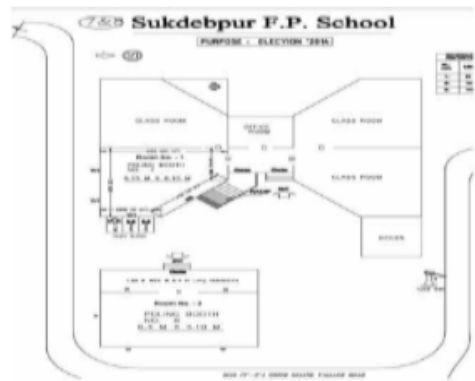

Cad View

Key MAP View