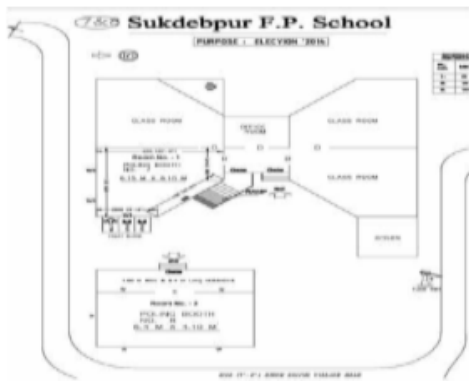

Cad View

Key MAP View