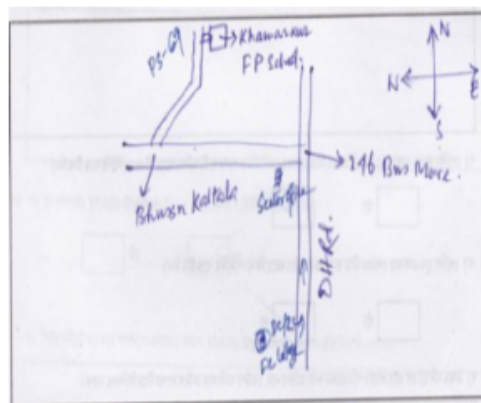

নির্বাচক নিবন্ধন আধিকারিকের স্বাক্ষর

Nazri Naksha

Google Map View

Polling Station Building Front View

Polling Station Front View

Cad View

Key MAP View

1 নাম : রাজ্জাক সেখ পিতার নাম: রসিদ সেখ বাড়ির নং : n0002 বয়স : 43 লিঙ্গ : পুরুষ	FLL3319761 ফটো উপলব্ধ	2 নাম : আকবর সেখ পিতার নাম: রসিদ সেখ বাড়ির নং : n0002 বয়স : 39 লিঙ্গ : পুরুষ	FLL3319779 ফটো উপলব্ধ	3 নাম : আসগার আলি সেখ পিতার নাম: আসরাফ আলি সেখ বাড়ির নং : N001 বয়স : 27 লিঙ্গ : মহিলা	NSE2108819 ফটো উপলব্ধ
4 নাম : পূজা চ্যাটার্জী পিতার নাম: সুভাশিস চ্যাটার্জী বাড়ির নং : 182 বয়স : 28 লিঙ্গ : মহিলা	NSE1810027 ফটো উপলব্ধ	5 নাম : জলি দত্ত স্বামীর নাম: রামলাল দত্ত বাড়ির নং : n0040 বয়স : 34 লিঙ্গ : মহিলা	NSE1099852 ফটো উপলব্ধ	6 নাম : সুকুমার দত্ত পিতার নাম: নিরঞ্জন দত্ত বাড়ির নং : n0041 বয়স : 71 লিঙ্গ : পুরুষ	WB/17/119/231150 ফটো উপলব্ধ
7 নাম : উমা দত্ত স্বামীর নাম: সুকুমার দত্ত বাড়ির নং : n0041 বয়স : 63 লিঙ্গ : মহিলা	WB/17/119/231614 ফটো উপলব্ধ	8 নাম : নন্দন দত্ত পিতার নাম: সুকুমার দত্ত বাড়ির নং : n0041 বয়স : 46 লিঙ্গ : পুরুষ	FLL2760387 ফটো উপলব্ধ	9 নাম : উদয় দত্ত পিতার নাম: নিরঞ্জন দত্ত বাড়ির নং : n0042 বয়স : 69 লিঙ্গ : পুরুষ	WB/17/119/231699 ফটো উপলব্ধ
10 নাম : সোনালী দত্ত স্বামীর নাম: উদয় দত্ত বাড়ির নং : n0042 বয়স : 59 লিঙ্গ : মহিলা	WB/17/119/231686 ফটো উপলব্ধ	11 নাম : সোমনাথ দত্ত পিতার নাম: উদয় দত্ত বাড়ির নং : n0042 বয়স : 38 লিঙ্গ : পুরুষ	NSE1099894 ফটো উপলব্ধ	12 নাম : সুচিত্রা দত্ত স্বামীর নাম: জগন্নাথ দত্ত বাড়ির নং : n0039 বয়স : 52 লিঙ্গ : মহিলা	FLL3160397 ফটো উপলব্ধ
13 নাম : দিপঙ্কর দত্ত পিতার নাম: বাপি দত্ত বাড়ির নং : এন0133 বয়স : 27 লিঙ্গ : পুরুষ	NSE2003499 ফটো উপলব্ধ	14 নাম : সুনীলকুমার দত্ত পিতার নাম: রাধাকান্ত দত্ত বাড়ির নং : n0040 বয়স : 79 লিঙ্গ : পুরুষ	WB/17/119/231585 ফটো উপলব্ধ	15 নাম : আল্পনা দত্ত স্বামীর নাম: সুনীল দত্ত বাড়ির নং : n0040 বয়স : 73 লিঙ্গ : মহিলা	WB/17/119/231583 ফটো উপলব্ধ
16 নাম : বিশ্বজিৎ দত্ত পিতার নাম: সুনীল দত্ত বাড়ির নং : n0040 বয়স : 56 লিঙ্গ : পুরুষ	WB/17/119/231580 ফটো উপলব্ধ	17 নাম : মমতা দত্ত স্বামীর নাম: বিশ্বজিৎ দত্ত বাড়ির নং : n0040 বয়স : 49 লিঙ্গ : মহিলা	WB/17/119/231581 ফটো উপলব্ধ	18 নাম : লক্ষন দত্ত পিতার নাম: সুনীল দত্ত বাড়ির নং : n0040 বয়স : 52 লিঙ্গ : পুরুষ	WB/17/119/231235 ফটো উপলব্ধ
19 নাম : সন্ধ্যা দত্ত স্বামীর নাম: লক্ষন দত্ত বাড়ির নং : n0040 বয়স : 33 লিঙ্গ : মহিলা	NSE1508621 ফটো উপলব্ধ	20 নাম : রামলাল দত্ত পিতার নাম: সুনীল দত্ত বাড়ির নং : n0040 বয়স : 52 লিঙ্গ : পুরুষ	NSE2510071 ফটো উপলব্ধ	21 নাম : বেবী দত্ত স্বামীর নাম: বাপী দত্ত বাড়ির নং : n0134 বয়স : 47 লিঙ্গ : মহিলা	FLL1289586 ফটো উপলব্ধ
22 নাম : তনুশ্রী দত্ত পিতার নাম: উদয় দত্ত বাড়ির নং : n0042 বয়স : 28 লিঙ্গ : মহিলা	NSE1726488 ফটো উপলব্ধ	23 নাম : বাপী দত্ত পিতার নাম: নিরঞ্জন দত্ত বাড়ির নং : n0133 বয়স : 59 লিঙ্গ : পুরুষ	WB/17/119/231582 ফটো উপলব্ধ	24 নাম : সহিদুল দত্ত পিতার নাম: ইয়াজুল দত্ত বাড়ির নং : n0071 বয়স : 29 লিঙ্গ : পুরুষ	NSE1624048 ফটো উপলব্ধ
25 নাম : ইয়াজুল দত্ত পিতার নাম: সোলেমান দত্ত বাড়ির নং : n0071 বয়স : 74 লিঙ্গ : পুরুষ	WB/17/119/249398 ফটো উপলব্ধ	26 নাম : মাসুদা বিবি দত্ত স্বামীর নাম: ইয়াজুল দত্ত বাড়ির নং : n0071 বয়স : 61 লিঙ্গ : মহিলা	FLL1399252 ফটো উপলব্ধ	27 নাম : ইয়াসমিন বেগম স্বামীর নাম: রফিকুল দত্ত বাড়ির নং : n0071 বয়স : 28 লিঙ্গ : মহিলা	NSE1825538 ফটো উপলব্ধ
28 নাম : রীনা বিবি স্বামীর নাম: সহিদুল দত্ত বাড়ির নং : এন0071 বয়স : 24 লিঙ্গ : মহিলা	NSE2300044 ফটো উপলব্ধ	29 নাম : রফিকুল দত্ত পিতার নাম: ইয়াজুল দত্ত বাড়ির নং : n0071 বয়স : 40 লিঙ্গ : পুরুষ	NSE1093426 ফটো উপলব্ধ	30 নাম : ইরাবতী ধল স্বামীর নাম: মনু ধল বাড়ির নং : n0071 বয়স : 63 লিঙ্গ : মহিলা	WB/17/119/231347 ফটো উপলব্ধ