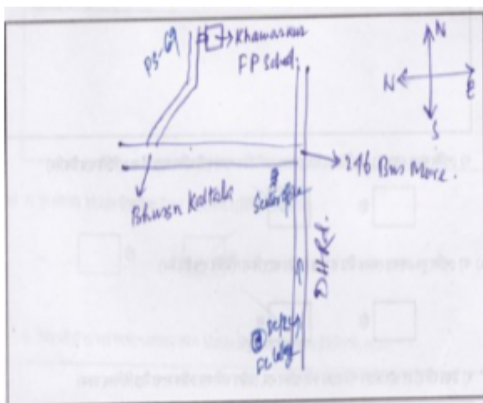

নির্বাচক নিবন্ধন আধিকারিকের স্বাক্ষর

Nazri Naksha

Google Map View

Polling Station Building Front View

Polling Station Front View

Cad View

Key MAP View

1 নাম : রাজ্জাক সেখ পিতার নাম: রসিদ সেখ বাড়ির নং : n0002 বয়স : 43 লিঙ্গ : পুরুষ	FLL3319761 ফটো উপলব্ধ	2 নাম : আকবর সেখ পিতার নাম: রসিদ সেখ বাড়ির নং : n0002 বয়স : 39 লিঙ্গ : পুরুষ	FLL3319779 ফটো উপলব্ধ	3 নাম : আসগার আলি সেখ পিতার নাম: আসরাফ আলি সেখ বাড়ির নং : N001 বয়স : 27 লিঙ্গ : মহিলা	NSE2108819 ফটো উপলব্ধ
4 নাম : পূজা চ্যাটার্জী পিতার নাম: সুভাশিস চ্যাটার্জী বাড়ির নং : 182 বয়স : 28 লিঙ্গ : মহিলা	NSE1810027 ফটো উপলব্ধ	5 নাম : জলি দত্ত স্বামীর নাম: রামলাল দত্ত বাড়ির নং : n0040 বয়স : 34 লিঙ্গ : মহিলা	NSE1099852 ফটো উপলব্ধ	6 নাম : সুকুমার দত্ত পিতার নাম: নিরঞ্জন দত্ত বাড়ির নং : n0041 বয়স : 71 লিঙ্গ : পুরুষ	WB/17/119/231150 ফটো উপলব্ধ
7 নাম : উমা দত্ত স্বামীর নাম: সুকুমার দত্ত বাড়ির নং : n0041 বয়স : 63 লিঙ্গ : মহিলা	WB/17/119/231614 ফটো উপলব্ধ	8 নাম : নন্দন দত্ত পিতার নাম: সুকুমার দত্ত বাড়ির নং : n0041 বয়স : 46 লিঙ্গ : পুরুষ	FLL2760387 ফটো উপলব্ধ	9 নাম : উদয় দত্ত পিতার নাম: নিরঞ্জন দত্ত বাড়ির নং : n0042 বয়স : 69 লিঙ্গ : পুরুষ	WB/17/119/231699 ফটো উপলব্ধ
10 নাম : সোনালী দত্ত স্বামীর নাম: উদয় দত্ত বাড়ির নং : n0042 বয়স : 59 লিঙ্গ : মহিলা	WB/17/119/231686 ফটো উপলব্ধ	11 নাম : সোমনাথ দত্ত পিতার নাম: উদয় দত্ত বাড়ির নং : n0042 বয়স : 38 লিঙ্গ : পুরুষ	NSE1099894 ফটো উপলব্ধ	12 নাম : সুচিত্রা দত্ত স্বামীর নাম: জগন্নাথ দত্ত বাড়ির নং : n0039 বয়স : 52 লিঙ্গ : মহিলা	FLL3160397 ফটো উপলব্ধ
13 নাম : দিপঙ্কর দত্ত পিতার নাম: বাপি দত্ত বাড়ির নং : এন0133 বয়স : 27 লিঙ্গ : পুরুষ	NSE2003499 ফটো উপলব্ধ	14 নাম : সুনীলকুমার দত্ত পিতার নাম: রাধাকান্ত দত্ত বাড়ির নং : n0040 বয়স : 79 লিঙ্গ : পুরুষ	WB/17/119/231585 ফটো উপলব্ধ	15 নাম : আল্পনা দত্ত স্বামীর নাম: সুনীল দত্ত বাড়ির নং : n0040 বয়স : 73 লিঙ্গ : মহিলা	WB/17/119/231583 ফটো উপলব্ধ
16 নাম : বিশ্বজিৎ দত্ত পিতার নাম: সুনীল দত্ত বাড়ির নং : n0040 বয়স : 56 লিঙ্গ : পুরুষ	WB/17/119/231580 ফটো উপলব্ধ	17 নাম : মমতা দত্ত স্বামীর নাম: বিশ্বজিৎ দত্ত বাড়ির নং : n0040 বয়স : 49 লিঙ্গ : মহিলা	WB/17/119/231581 ফটো উপলব্ধ	18 নাম : লক্ষন দত্ত পিতার নাম: সুনীল দত্ত বাড়ির নং : n0040 বয়স : 52 লিঙ্গ : পুরুষ	WB/17/119/231235 ফটো উপলব্ধ
19 নাম : সন্ধ্যা দত্ত স্বামীর নাম: লক্ষন দত্ত বাড়ির নং : n0040 বয়স : 33 লিঙ্গ : মহিলা	NSE1508621 ফটো উপলব্ধ	20 নাম : রামলাল দত্ত পিতার নাম: সুনীল দত্ত বাড়ির নং : n0040 বয়স : 52 লিঙ্গ : পুরুষ	NSE2510071 ফটো উপলব্ধ	21 নাম : বেবী দত্ত স্বামীর নাম: বাপী দত্ত বাড়ির নং : n0134 বয়স : 47 লিঙ্গ : মহিলা	FLL1289586 ফটো উপলব্ধ
22 নাম : তনুশ্রী দত্ত পিতার নাম: উদয় দত্ত বাড়ির নং : n0042 বয়স : 28 লিঙ্গ : মহিলা	NSE1726488 ফটো উপলব্ধ	23 নাম : বাপী দত্ত পিতার নাম: নিরঞ্জন দত্ত বাড়ির নং : n0133 বয়স : 59 লিঙ্গ : পুরুষ	WB/17/119/231582 ফটো উপলব্ধ	24 নাম : সহিদুল দত্ত পিতার নাম: ইয়াজুল দত্ত বাড়ির নং : n0071 বয়স : 29 লিঙ্গ : পুরুষ	NSE1624048 ফটো উপলব্ধ
25 নাম : ইয়াজুল দত্ত পিতার নাম: সোলেমান দত্ত বাড়ির নং : n0071 বয়স : 74 লিঙ্গ : পুরুষ	WB/17/119/249398 ফটো উপলব্ধ	26 নাম : মাসুদা বিবি দত্ত স্বামীর নাম: ইয়াজুল দত্ত বাড়ির নং : n0071 বয়স : 61 লিঙ্গ : মহিলা	FLL1399252 ফটো উপলব্ধ	27 নাম : ইয়াসমিন বেগম স্বামীর নাম: রফিকুল দত্ত বাড়ির নং : n0071 বয়স : 28 লিঙ্গ : মহিলা	NSE1825538 ফটো উপলব্ধ
28 নাম : রীনা বিবি স্বামীর নাম: সহিদুল দত্ত বাড়ির নং : এন0071 বয়স : 24 লিঙ্গ : মহিলা	NSE2300044 ফটো উপলব্ধ	29 নাম : রফিকুল দত্ত পিতার নাম: ইয়াজুল দত্ত বাড়ির নং : n0071 বয়স : 40 লিঙ্গ : পুরুষ	NSE1093426 ফটো উপলব্ধ	30 নাম : ইরাবতী ধল স্বামীর নাম: মনু ধল বাড়ির নং : n0071 বয়স : 63 লিঙ্গ : মহিলা	WB/17/119/231347 ফটো উপলব্ধ