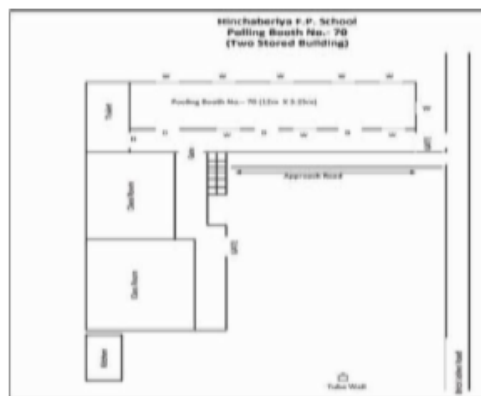

নির্বাচক নিবন্ধন আধিকারিকের স্বাক্ষর

Nazri Naksha

Google Map View

Polling Station Building Front View

Polling Station Front View

Cad View

Key MAP View

1 নাম : কাভ্যায়নী দাস স্বামীর নাম: আনন্দ দাস বাড়ির নং : n0023 বয়স : 84 লিঙ্গ : মহিলা	WB/17/119/228231	ফটো উপলব্ধ	2 নাম : অমিয় দাস পিতার নাম: আনন্দ দাস বাড়ির নং : n0023 বয়স : 57 লিঙ্গ : পুরুষ	WB/17/119/228254	ফটো উপলব্ধ	3 নাম : প্রতিমা সুল স্বামীর নাম: শিজুস মণ্ডল বাড়ির নং : n0023 বয়স : 33 লিঙ্গ : মহিলা	NSE1100205	ফটো উপলব্ধ
4 নাম : রুনা দাস (মন্ডল) স্বামীর নাম: জয়ন্ত দাস বাড়ির নং : n0028 বয়স : 33 লিঙ্গ : মহিলা	NSE1825561	ফটো উপলব্ধ	5 নাম : বাবুসোনা মণ্ডল পিতার নাম: তারাপদ মণ্ডল বাড়ির নং : n0023 বয়স : 35 লিঙ্গ : পুরুষ	NSE1100197	ফটো উপলব্ধ	6 নাম : আলোক মণ্ডল পিতার নাম: তারাপদ মণ্ডল বাড়ির নং : n0023 বয়স : 46 লিঙ্গ : পুরুষ	NSE1100189	ফটো উপলব্ধ
7 নাম : রমা দাস স্বামীর নাম: রতন দাস বাড়ির নং : n0023 বয়স : 43 লিঙ্গ : মহিলা	FLL2759488	ফটো উপলব্ধ	8 নাম : রতন দাস স্বামীর নাম: আনন্দ দাস বাড়ির নং : n0023 বয়স : 49 লিঙ্গ : পুরুষ	WB/17/119/228187	ফটো উপলব্ধ	9 নাম : রেখা দাস স্বামীর নাম: অমিয় দাস বাড়ির নং : n0023 বয়স : 44 লিঙ্গ : মহিলা	FLL3059664	ফটো উপলব্ধ
10 নাম : সমর দাস পিতার নাম: লালমোহন দাস বাড়ির নং : n0025 বয়স : 55 লিঙ্গ : পুরুষ	WB/17/119/228233	ফটো উপলব্ধ	11 নাম : অমর দাস পিতার নাম: লালমোহন দাস বাড়ির নং : n0025 বয়স : 52 লিঙ্গ : পুরুষ	WB/17/119/228235	ফটো উপলব্ধ	12 নাম : অনিল দাস পিতার নাম: লালমোহন দাস বাড়ির নং : n0028 বয়স : 63 লিঙ্গ : পুরুষ	WB/17/119/228236	ফটো উপলব্ধ
13 নাম : মায়াদাস স্বামীর নাম: অনিল দাস বাড়ির নং : n0028 বয়স : 54 লিঙ্গ : মহিলা	WB/17/119/228259	ফটো উপলব্ধ	14 নাম : জয়ন্ত দাস পিতার নাম: অনিল দাস বাড়ির নং : n0028 বয়স : 36 লিঙ্গ : পুরুষ	NSE1022789	ফটো উপলব্ধ	15 নাম : প্রিয়া মন্ডল স্বামীর নাম: বাবুসোনা মণ্ডল বাড়ির নং : n0023 বয়স : 33 লিঙ্গ : মহিলা	NSE1390996	ফটো উপলব্ধ
16 নাম : চম্পারানী মণ্ডল স্বামীর নাম: আলোক মণ্ডল বাড়ির নং : n0023 বয়স : 46 লিঙ্গ : মহিলা	NSE1100247	ফটো উপলব্ধ	17 নাম : শিল্পা মন্ডল পিতার নাম: পিজুস মন্ডল বাড়ির নং : এন0023 বয়স : 22 লিঙ্গ : মহিলা	NSE2342343	ফটো উপলব্ধ	18 নাম : শুভদীপ দাস পিতার নাম: রতন দাস বাড়ির নং : এন0023 বয়স : 22 লিঙ্গ : পুরুষ	NSE2344331	ফটো উপলব্ধ
19 নাম : সুমঙ্গল দাস পিতার নাম: অমিয় দাস বাড়ির নং : এন0023 বয়স : 22 লিঙ্গ : পুরুষ	NSE2342640	ফটো উপলব্ধ	20 নাম : বৈশাখী দাস পিতার নাম: অমিয় দাস বাড়ির নং : এন0023 বয়স : 22 লিঙ্গ : মহিলা	NSE2342665	ফটো উপলব্ধ	21 নাম : দীপঙ্কর নস্কর পিতার নাম: সঞ্জয় নস্কর বাড়ির নং : n0065 বয়স : 46 লিঙ্গ : পুরুষ	FLL1375179	ফটো উপলব্ধ
22 নাম : অমিত নস্কর পিতার নাম: সঞ্জয় নস্কর বাড়ির নং : n0066 বয়স : 50 লিঙ্গ : পুরুষ	FLL1375500	ফটো উপলব্ধ	23 নাম : দুর্গা নস্কর স্বামীর নাম: অমিত নস্কর বাড়ির নং : n0066 বয়স : 47 লিঙ্গ : মহিলা	FLL1401116	ফটো উপলব্ধ	24 নাম : শুশন নস্কর পিতার নাম: অমিত নস্কর বাড়ির নং : n0066 বয়স : 29 লিঙ্গ : পুরুষ	NSE1624204	ফটো উপলব্ধ
25 নাম : অঞ্জলী পুরকাইত স্বামীর নাম: অনিল পুরকাইত বাড়ির নং : n0036 বয়স : 69 লিঙ্গ : মহিলা	WB/17/119/228181	ফটো উপলব্ধ	26 নাম : নবকুমার পাড়ুই পিতার নাম: দুর্গাপদ পাড়ুই বাড়ির নং : n0037 বয়স : 59 লিঙ্গ : পুরুষ	FLL2758506	ফটো উপলব্ধ	27 নাম : লক্ষ্মী পাড়ুই স্বামীর নাম: নবকুমার পাড়ুই বাড়ির নং : n0037 বয়স : 41 লিঙ্গ : মহিলা	FLL3059672	ফটো উপলব্ধ
28 নাম : অশোক পাড়ুই পিতার নাম: দুর্গাপদ পাড়ুই বাড়ির নং : n0037 বয়স : 56 লিঙ্গ : পুরুষ	FLL1401512	ফটো উপলব্ধ	29 নাম : নমিতা পাড়ুই স্বামীর নাম: অশোক পাড়ুই বাড়ির নং : n0037 বয়স : 51 লিঙ্গ : মহিলা	FLL1401520	ফটো উপলব্ধ	30 নাম : ভূপেন পাড়ুই পিতার নাম: দুর্গাপদ পাড়ুই বাড়ির নং : n0037 বয়স : 50 লিঙ্গ : পুরুষ	NSE0240051	ফটো উপলব্ধ