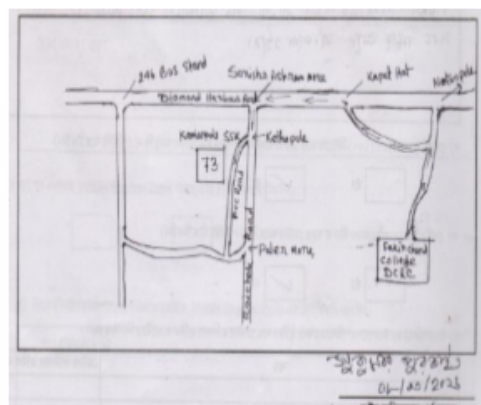

Cad View

Key MAP View