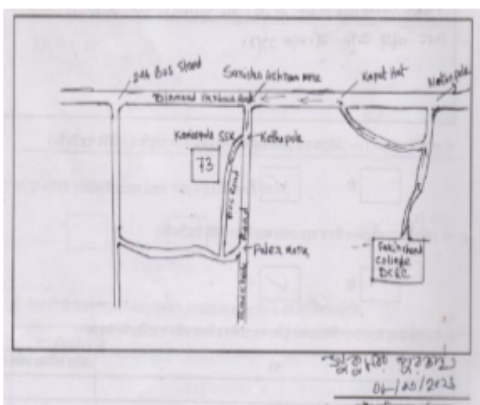

Cad View

Key MAP View