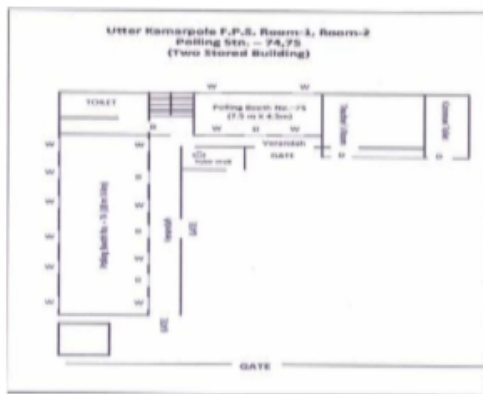

Nazri Naksha