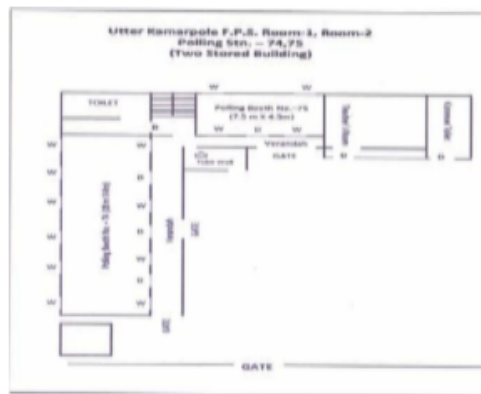

নির্বাচক নিবন্ধন আধিকারিকের স্বাক্ষর

Nazri Naksha

Google Map View

Polling Station Building Front View

Polling Station Front View

Cad View

Key MAP View

বিধানসভা নির্বাচনক্ষেত্রের নং, নাম : 143-ভায়মগুহারবার  
ভাগ নং, নাম : 1-লক্ষর পাড়া ও গাজি পাড়া