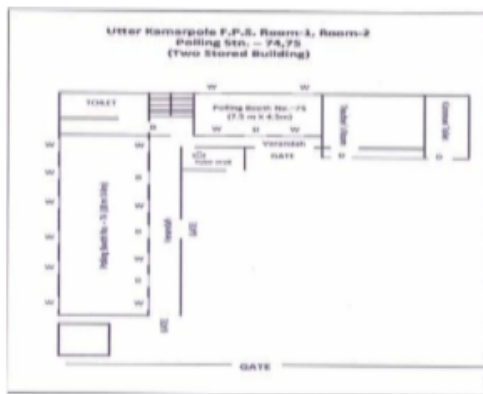

নির্বাচক নিবন্ধন আধিকারিকের স্বাক্ষর

Nazri Naksha

Google Map View

Polling Station Building Front View

Polling Station Front View

Cad View

Key MAP View

বিধানসভা নির্বাচনক্ষেত্রের নং, নাম : 143-ভায়মগুহারবার  
ভাগ নং, নাম : 1-লক্ষর পাড়া ও গাজি পাড়া