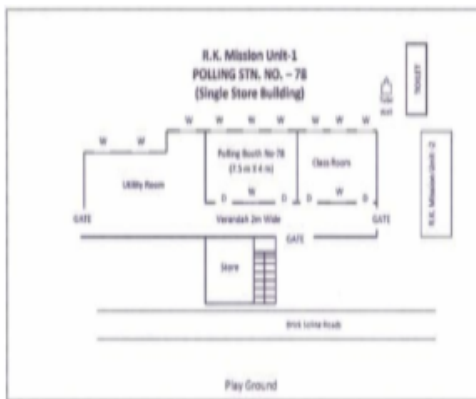

নির্বাচক নিবন্ধন আধিকারিকের স্বাক্ষর

Nazri Naksha

Google Map View

Polling Station Building Front View

Polling Station Front View

Cad View

Key MAP View

1	FLL3450533	নাম : খুশিরন বিবি স্বামীর নাম: খুশির উদ্দিন মোল্লা বাড়ির নং : n0154 বয়স : 39 লিঙ্গ : মহিলা	ফটো উপলব্ধ	2	NSE1021955	নাম : সৈয়দা সাবিনা খাতুন স্বামীর নাম: আমিন সেখ বাড়ির নং : n0171 বয়স : 35 লিঙ্গ : মহিলা	ফটো উপলব্ধ	3	NSE1494384	নাম : হাফিজা বিবি(খাতুন) স্বামীর নাম: সফিউর রহমান লস্কর বাড়ির নং : n0174 বয়স : 31 লিঙ্গ : মহিলা	ফটো উপলব্ধ
4	WB/17/119/198171	নাম : কুবজাবালা দাস স্বামীর নাম: নিমাই দাস বাড়ির নং : n0001 বয়স : 73 লিঙ্গ : মহিলা	ফটো উপলব্ধ	5	WB/17/119/198265	নাম : শচীন দাস পিতার নাম: নিমাই দাস বাড়ির নং : n0001 বয়স : 50 লিঙ্গ : পুরুষ	ফটো উপলব্ধ	6	FLL3314374	নাম : রূপালী দাস স্বামীর নাম: শচীন দাস বাড়ির নং : n0001 বয়স : 41 লিঙ্গ : মহিলা	ফটো উপলব্ধ
7	NSE1779479	নাম : জাসমিনা খাতুন পিতার নাম: জমসেদ মোল্লা বাড়ির নং : n0204 বয়স : 28 লিঙ্গ : মহিলা	ফটো উপলব্ধ	8	NSE2025716	নাম : মাকসুদা বিবি স্বামীর নাম: রফিক খাঁন বাড়ির নং : এন001 বয়স : 26 লিঙ্গ : মহিলা	ফটো উপলব্ধ	9	NSE2141547	নাম : জবেদা বিবি স্বামীর নাম: মাল্লান মোল্লা বাড়ির নং : n0001 বয়স : 57 লিঙ্গ : মহিলা	ফটো উপলব্ধ
10	NSE2141414	নাম : সালমা বিবি স্বামীর নাম: আলমগীর পিয়াদা বাড়ির নং : n0001 বয়স : 30 লিঙ্গ : মহিলা	ফটো উপলব্ধ	11	NSE2304723	নাম : আব্দুল হুসুদ জুমায়েত পিতার নাম: হানিফ সেখ বাড়ির নং : এন001 বয়স : 31 লিঙ্গ : পুরুষ	ফটো উপলব্ধ	12	NSE1396860	নাম : রফিক খাঁ পিতার নাম: আব্দুল রসিদ খাঁ বাড়ির নং : এন0001 বয়স : 31 লিঙ্গ : পুরুষ	ফটো উপলব্ধ
13	FLL2353332	নাম : নাসির খাঁ পিতার নাম: গোলাম খাঁ বাড়ির নং : এন001 বয়স : 54 লিঙ্গ : পুরুষ	ফটো উপলব্ধ	14	WB/17/119/207546	নাম : আজিমন বিবি খাঁ স্বামীর নাম: নাসির খাঁ বাড়ির নং : এন001 বয়স : 50 লিঙ্গ : মহিলা	ফটো উপলব্ধ	15	SDE1292374	নাম : রফিকুল হোসেন পিতার নাম: রুহুলামিন মোরাম বাড়ির নং : এন001 বয়স : 31 লিঙ্গ : পুরুষ	ফটো উপলব্ধ
16	NSE2312791	নাম : রফিকুল গায়েন পিতার নাম: ইছা গায়েন বাড়ির নং : এন001 বয়স : 59 লিঙ্গ : পুরুষ	ফটো উপলব্ধ	17	SDE1848787	নাম : রূপা চক্রবর্তী স্বামীর নাম: হেমন্ত চক্রবর্তী বাড়ির নং : এন001 বয়স : 26 লিঙ্গ : মহিলা	ফটো উপলব্ধ	18	NSE2000909	নাম : কুতুবউদ্দিন সেখ পিতার নাম: কামাল সেখ বাড়ির নং : এন0001 বয়স : 25 লিঙ্গ : পুরুষ	ফটো উপলব্ধ
19	WET1113778	নাম : সালাউদ্দিন আনসারি পিতার নাম: খালেদ আনসারি বাড়ির নং : এন0175 বয়স : 35 লিঙ্গ : পুরুষ	ফটো উপলব্ধ	20	NSE2304749	নাম : সেলিম সেখ পিতার নাম: নাজম আলি সেখ বাড়ির নং : এন0130 বয়স : 30 লিঙ্গ : পুরুষ	ফটো উপলব্ধ	21	NSE2025732	নাম : সেরিনা বিবি স্বামীর নাম: মুসির রহমান সেখ বাড়ির নং : এন0130 বয়স : 34 লিঙ্গ : মহিলা	ফটো উপলব্ধ
22	NSE1918408	নাম : সাহিল খাঁ পিতার নাম: আলদুল্লা খাঁ বাড়ির নং : n0194 বয়স : 27 লিঙ্গ : পুরুষ	ফটো উপলব্ধ	23	FLL2353316	নাম : আব্দুল রসিদ খাঁ পিতার নাম: গোলাম মোস্তাফা খাঁ বাড়ির নং : এন0042 বয়স : 61 লিঙ্গ : পুরুষ	ফটো উপলব্ধ	24	FLL2353340	নাম : আব্বাস উদ্দিন খাঁ পিতার নাম: গোলাম খাঁ বাড়ির নং : এন0042 বয়স : 44 লিঙ্গ : পুরুষ	ফটো উপলব্ধ
25	NSE1195148	নাম : টুকটুকি বিবি (খাঁ) স্বামীর নাম: আসরাফ উদ্দিন খাঁ বাড়ির নং : এন0042 বয়স : 33 লিঙ্গ : মহিলা	ফটো উপলব্ধ	26	NSE1105378	নাম : আরিফ খাঁন পিতার নাম: আব্দুল রসিদ খাঁন বাড়ির নং : এন0042 বয়স : 36 লিঙ্গ : পুরুষ	ফটো উপলব্ধ	27	FLL2353357	নাম : মীনা বিবি খাঁ স্বামীর নাম: আব্দুল রসিদ খাঁ বাড়ির নং : এন0042 বয়স : 56 লিঙ্গ : মহিলা	ফটো উপলব্ধ
28	FLL3316072	নাম : আসরাফ উদ্দিন খাঁ পিতার নাম: গোলাম মোস্তাফা খাঁ বাড়ির নং : এন0042 বয়স : 40 লিঙ্গ : পুরুষ	ফটো উপলব্ধ	29	NSE1396886	নাম : লালবানু বিবি স্বামীর নাম: আরিফ খাঁ বাড়ির নং : এন0042 বয়স : 31 লিঙ্গ : মহিলা	ফটো উপলব্ধ	30	NSE1396878	নাম : আনোয়ার বিবি স্বামীর নাম: আব্বাস উদ্দিন খাঁ বাড়ির নং : এন0042 বয়স : 40 লিঙ্গ : মহিলা	ফটো উপলব্ধ