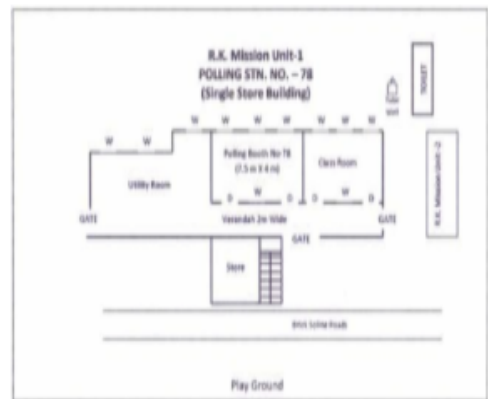

নির্বাচক নিবন্ধন আধিকারিকের স্বাক্ষর

Nazri Naksha

Google Map View

Polling Station Building Front View

Polling Station Front View

Cad View

Key MAP View

1	FLL3450533	নাম : খুশিরন বিবি স্বামীর নাম: খুশির উদ্দিন মোল্লা বাড়ির নং : n0154 বয়স : 39 লিঙ্গ : মহিলা	ফটো উপলব্ধ	2	NSE1021955	নাম : সৈয়দা সাবিনা খাতুন স্বামীর নাম: আমিন সেখ বাড়ির নং : n0171 বয়স : 35 লিঙ্গ : মহিলা	ফটো উপলব্ধ	3	NSE1494384	নাম : হাফিজা বিবি(খাতুন) স্বামীর নাম: সফিউর রহমান লস্কর বাড়ির নং : n0174 বয়স : 31 লিঙ্গ : মহিলা	ফটো উপলব্ধ
4	WB/17/119/198171	নাম : কুবজাবালা দাস স্বামীর নাম: নিমাই দাস বাড়ির নং : n0001 বয়স : 73 লিঙ্গ : মহিলা	ফটো উপলব্ধ	5	WB/17/119/198265	নাম : শচীন দাস পিতার নাম: নিমাই দাস বাড়ির নং : n0001 বয়স : 50 লিঙ্গ : পুরুষ	ফটো উপলব্ধ	6	FLL3314374	নাম : রূপালী দাস স্বামীর নাম: শচীন দাস বাড়ির নং : n0001 বয়স : 41 লিঙ্গ : মহিলা	ফটো উপলব্ধ
7	NSE1779479	নাম : জাসমিনা খাতুন পিতার নাম: জমসেদ মোল্লা বাড়ির নং : n0204 বয়স : 28 লিঙ্গ : মহিলা	ফটো উপলব্ধ	8	NSE2025716	নাম : মাকসুদা বিবি স্বামীর নাম: রফিক খাঁন বাড়ির নং : এন001 বয়স : 26 লিঙ্গ : মহিলা	ফটো উপলব্ধ	9	NSE2141547	নাম : জবেদা বিবি স্বামীর নাম: মাল্লান মোল্লা বাড়ির নং : n0001 বয়স : 57 লিঙ্গ : মহিলা	ফটো উপলব্ধ
10	NSE2141414	নাম : সালমা বিবি স্বামীর নাম: আলমগীর পিয়াদা বাড়ির নং : n0001 বয়স : 30 লিঙ্গ : মহিলা	ফটো উপলব্ধ	11	NSE2304723	নাম : আব্দুল হুসুদ জুমায়েত পিতার নাম: হানিফ সেখ বাড়ির নং : এন001 বয়স : 31 লিঙ্গ : পুরুষ	ফটো উপলব্ধ	12	NSE1396860	নাম : রফিক খাঁ পিতার নাম: আব্দুল রসিদ খাঁ বাড়ির নং : এন0001 বয়স : 31 লিঙ্গ : পুরুষ	ফটো উপলব্ধ
13	FLL2353332	নাম : নাসির খাঁ পিতার নাম: গোলাম খাঁ বাড়ির নং : এন001 বয়স : 54 লিঙ্গ : পুরুষ	ফটো উপলব্ধ	14	WB/17/119/207546	নাম : আজিমন বিবি খাঁ স্বামীর নাম: নাসির খাঁ বাড়ির নং : এন001 বয়স : 50 লিঙ্গ : মহিলা	ফটো উপলব্ধ	15	SDE1292374	নাম : রফিকুল হোসেন পিতার নাম: রুহুলামিন মোরাম বাড়ির নং : এন001 বয়স : 31 লিঙ্গ : পুরুষ	ফটো উপলব্ধ
16	NSE2312791	নাম : রফিকুল গায়েন পিতার নাম: ইছা গায়েন বাড়ির নং : এন001 বয়স : 59 লিঙ্গ : পুরুষ	ফটো উপলব্ধ	17	SDE1848787	নাম : রূপা চক্রবর্তী স্বামীর নাম: হেমন্ত চক্রবর্তী বাড়ির নং : এন001 বয়স : 26 লিঙ্গ : মহিলা	ফটো উপলব্ধ	18	NSE2000909	নাম : কুতুবউদ্দিন সেখ পিতার নাম: কামাল সেখ বাড়ির নং : এন0001 বয়স : 25 লিঙ্গ : পুরুষ	ফটো উপলব্ধ
19	WET1113778	নাম : সালাউদ্দিন আনসারি পিতার নাম: খালেদ আনসারি বাড়ির নং : এন0175 বয়স : 35 লিঙ্গ : পুরুষ	ফটো উপলব্ধ	20	NSE2304749	নাম : সেলিম সেখ পিতার নাম: নাজম আলি সেখ বাড়ির নং : এন0130 বয়স : 30 লিঙ্গ : পুরুষ	ফটো উপলব্ধ	21	NSE2025732	নাম : সেরিনা বিবি স্বামীর নাম: মুসির রহমান সেখ বাড়ির নং : এন0130 বয়স : 34 লিঙ্গ : মহিলা	ফটো উপলব্ধ
22	NSE1918408	নাম : সাহিল খাঁ পিতার নাম: আলদুল্লা খাঁ বাড়ির নং : n0194 বয়স : 27 লিঙ্গ : পুরুষ	ফটো উপলব্ধ	23	FLL2353316	নাম : আব্দুল রসিদ খাঁ পিতার নাম: গোলাম মোস্তাফা খাঁ বাড়ির নং : এন0042 বয়স : 61 লিঙ্গ : পুরুষ	ফটো উপলব্ধ	24	FLL2353340	নাম : আব্বাস উদ্দিন খাঁ পিতার নাম: গোলাম খাঁ বাড়ির নং : এন0042 বয়স : 44 লিঙ্গ : পুরুষ	ফটো উপলব্ধ
25	NSE1195148	নাম : টুকটুকি বিবি (খাঁ) স্বামীর নাম: আসরাফ উদ্দিন খাঁ বাড়ির নং : এন0042 বয়স : 33 লিঙ্গ : মহিলা	ফটো উপলব্ধ	26	NSE1105378	নাম : আরিফ খাঁন পিতার নাম: আব্দুল রসিদ খাঁন বাড়ির নং : এন0042 বয়স : 36 লিঙ্গ : পুরুষ	ফটো উপলব্ধ	27	FLL2353357	নাম : মীনা বিবি খাঁ স্বামীর নাম: আব্দুল রসিদ খাঁ বাড়ির নং : এন0042 বয়স : 56 লিঙ্গ : মহিলা	ফটো উপলব্ধ
28	FLL3316072	নাম : আসরাফ উদ্দিন খাঁ পিতার নাম: গোলাম মোস্তাফা খাঁ বাড়ির নং : এন0042 বয়স : 40 লিঙ্গ : পুরুষ	ফটো উপলব্ধ	29	NSE1396886	নাম : লালবানু বিবি স্বামীর নাম: আরিফ খাঁ বাড়ির নং : এন0042 বয়স : 31 লিঙ্গ : মহিলা	ফটো উপলব্ধ	30	NSE1396878	নাম : আনোয়ার বিবি স্বামীর নাম: আব্বাস উদ্দিন খাঁ বাড়ির নং : এন0042 বয়স : 40 লিঙ্গ : মহিলা	ফটো উপলব্ধ