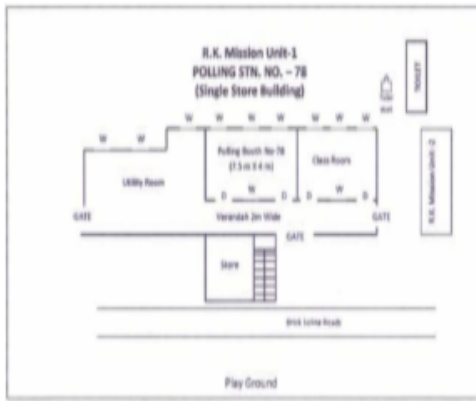

Nazri Naksha