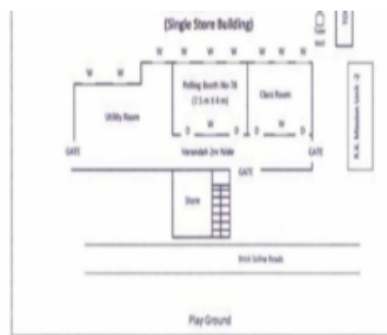

নির্বাচক নিবন্ধন আধিকারিকের স্বাক্ষর

Nazri Naksha

Google Map View

Polling Station Building Front View

Polling Station Front View

Cad View

Key MAP View

1 নাম : মাবদা খাতুন পিতার নাম: মহিউদ্দিন মিস্ত্রি বাড়ির নং : এন001 বয়স : 27 লিঙ্গ : মহিলা	NSE2391324	ফটো উপলব্ধ	2 নাম : সাজ্জিলা খাতুন স্বামীর নাম: আসাদুল সেখ বাড়ির নং : এন001 বয়স : 26 লিঙ্গ : মহিলা	NSE2391340	ফটো উপলব্ধ	3 নাম : সামিম মোল্লা পিতার নাম: মাহিম মোল্লা বাড়ির নং : এন001 বয়স : 22 লিঙ্গ : পুরুষ	NSE2391357	ফটো উপলব্ধ
4 নাম : সাইদ গায়েন পিতার নাম: এস্তাজুল গায়েন বাড়ির নং : এন001 বয়স : 21 লিঙ্গ : পুরুষ	NSE2391076	ফটো উপলব্ধ	#2 5 নাম : বাবুসোম গায়েন পিতার নাম: আনসার আলি গায়েন বাড়ির নং : এন001 বয়স : 20 লিঙ্গ : পুরুষ	NSE2391126	ফটো উপলব্ধ	6 নাম : সাইফুদ্দিন পুরকাইত পিতার নাম: সোলেমান পুরকাইত বাড়ির নং : এন0001 বয়স : 22 লিঙ্গ : পুরুষ	NSE2391118	ফটো উপলব্ধ
7 নাম : মোজাফফর পিয়াদা পিতার নাম: সাবির পিয়াদা বাড়ির নং : এন001 বয়স : 22 লিঙ্গ : পুরুষ	NSE2391092	ফটো উপলব্ধ	8 নাম : আমিনা বিবি স্বামীর নাম: মতি খাঁ বাড়ির নং : এন001 বয়স : 24 লিঙ্গ : মহিলা	NSE2391134	ফটো উপলব্ধ	9 নাম : আরিফ হোসেন লস্কর পিতার নাম: সাইদুল লস্কর বাড়ির নং : এন0051 বয়স : 24 লিঙ্গ : পুরুষ	NSE2358174	ফটো উপলব্ধ
10 নাম : আনজা বিবি স্বামীর নাম: ওলি মোঃ নস্কর বাড়ির নং : n0051 বয়স : 76 লিঙ্গ : মহিলা	NSE2141893	ফটো উপলব্ধ	11 নাম : জহিদুল লস্কর পিতার নাম: আলি মহম্মদ লস্কর বাড়ির নং : n0051 বয়স : 38 লিঙ্গ : পুরুষ	FLL3403607	ফটো উপলব্ধ	12 নাম : সাইদুল লস্কর পিতার নাম: আলিমহম্মদ লস্কর বাড়ির নং : n0051 বয়স : 56 লিঙ্গ : পুরুষ	WB/17/119/201017	ফটো উপলব্ধ
13 নাম : হানিফ লস্কর পিতার নাম: সাইদুল লস্কর বাড়ির নং : 51 বয়স : 31 লিঙ্গ : পুরুষ	NSE1511518	ফটো উপলব্ধ	14 নাম : নারগিস সুলতানা বিবি স্বামীর নাম: হানিফা লস্কর বাড়ির নং : 51 বয়স : 28 লিঙ্গ : মহিলা	NSE1729540	ফটো উপলব্ধ	15 নাম : সাবির আলি লস্কর পিতার নাম: সাইদুল লস্কর বাড়ির নং : n0051 বয়স : 28 লিঙ্গ : পুরুষ	NSE1729326	ফটো উপলব্ধ
16 নাম : সাজাহান সেখ পিতার নাম: আলিমহম্মদ সেখ বাড়ির নং : n0124 বয়স : 56 লিঙ্গ : পুরুষ	FLL1283860	ফটো উপলব্ধ	17 নাম : সাকিলা বিবি পিতার নাম: রফিক মোল্লা বাড়ির নং : n0124 বয়স : 59 লিঙ্গ : মহিলা	WB/17/119/201499	ফটো উপলব্ধ	18 নাম : ফিরোজ মোল্লা পিতার নাম: রফিক মোল্লা বাড়ির নং : n0124 বয়স : 38 লিঙ্গ : পুরুষ	FLL3055449	ফটো উপলব্ধ
19 নাম : মাজিদা বিবি সেখ স্বামীর নাম: সাহাজান সেখ বাড়ির নং : n0124 বয়স : 53 লিঙ্গ : মহিলা	FLL1375575	ফটো উপলব্ধ	20 নাম : সামসুল সেখ পিতার নাম: আলি মহম্মদ সেখ বাড়ির নং : n0124 বয়স : 52 লিঙ্গ : পুরুষ	WB/17/119/201245	ফটো উপলব্ধ	21 নাম : সাবিনা বিবি স্বামীর নাম: সামসুল সেখ বাড়ির নং : n0124 বয়স : 44 লিঙ্গ : মহিলা	NSE1103233	ফটো উপলব্ধ
22 নাম : মহঃ সেলিম শেখ পিতার নাম: মহঃ আলি মহম্মদ শেখ বাড়ির নং : n0124 বয়স : 47 লিঙ্গ : পুরুষ	FLL1284124	ফটো উপলব্ধ	23 নাম : মনিরুল হক পিতার নাম: মনিরুল হক বাড়ির নং : n0124 বয়স : 47 লিঙ্গ : পুরুষ	NSE0267518	ফটো উপলব্ধ	24 নাম : আলকির হক স্বামীর নাম: মনিরুল হক বাড়ির নং : n0124 বয়স : 47 লিঙ্গ : মহিলা	NSE1394154	ফটো উপলব্ধ
25 নাম : আলোমারা বেগম স্বামীর নাম: মহম্মদ সেলিম বাড়ির নং : n0124 বয়স : 37 লিঙ্গ : মহিলা	FLL3314838	ফটো উপলব্ধ	26 নাম : সহিদুর রহমান শেখ পিতার নাম: সাজাহান শেখ বাড়ির নং : n0124 বয়স : 32 লিঙ্গ : পুরুষ	NSE1273044	ফটো উপলব্ধ	27 নাম : সুরাজ মোল্লা পিতার নাম: রাজা মোল্লা বাড়ির নং : n0012 বয়স : 25 লিঙ্গ : পুরুষ	NSE2117869	ফটো উপলব্ধ
28 নাম : রুকসানা খাতুন পিতার নাম: বরজাহান মোল্লা বাড়ির নং : n0123 বয়স : 24 লিঙ্গ : মহিলা	NSE2144442	ফটো উপলব্ধ	29 নাম : মাহফুজা বিবি স্বামীর নাম: সাকির উদ্দিন মোল্লা বাড়ির নং : n0074 বয়স : 34 লিঙ্গ : মহিলা	NSE2143972	ফটো উপলব্ধ	30 নাম : ওয়াসিন মোল্লা পিতার নাম: সামসুদোহা মোল্লা বাড়ির নং : n0146 বয়স : 25 লিঙ্গ : পুরুষ	NSE2144665	ফটো উপলব্ধ