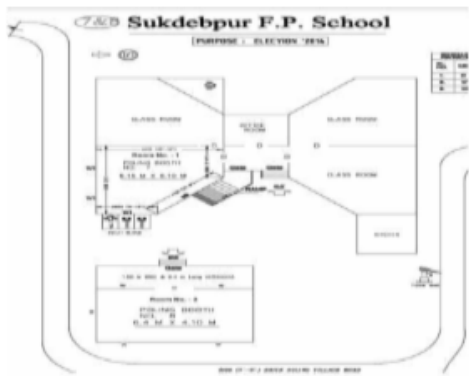

নির্বাচক নিবন্ধন আধিকারিকের স্বাক্ষর

Nazri Naksha

Google Map View

Polling Station Building Front View

Polling Station Front View

Cad View

Key MAP View

| | | | | | |
|---|--------------------------------|---|--------------------------------|---|--------------------------------|
| 1 নাম : নার্পিস বিবি স্বামীর নাম: মুজিবর সেখ বাড়ির নং : n0166 বয়স : 30 লিঙ্গ : মহিলা | NSE1809953 ফটো উপলব্ধ | 2 নাম : নাজিরা বিবি খাতুন স্বামীর নাম: গোলাম রহমান মোল্লা বাড়ির নং : n0159 বয়স : 44 লিঙ্গ : মহিলা | FLL2707545 ফটো উপলব্ধ | 3 নাম : রোহিত মোল্লা পিতার নাম: লেট গোলাম রহমান মোল্লা বাড়ির নং : শুকদেবপুর বয়স : 20 লিঙ্গ : পুরুষ | NSE2462794 ফটো উপলব্ধ |
| 4 নাম : সাদিলখন্দুস সেখ পিতার নাম: জিয়াদ সেখ বাড়ির নং : n0022 বয়স : 45 লিঙ্গ : পুরুষ | NSE2382612 ফটো উপলব্ধ | 5 নাম : ফতেমা বিবি স্বামীর নাম: সাদিল সেখ বাড়ির নং : n0022 বয়স : 46 লিঙ্গ : মহিলা | FLL3137098 ফটো উপলব্ধ | 6 নাম : সাবানা খাতুন পিতার নাম: সাদিল সেখ বাড়ির নং : n0022 বয়স : 25 লিঙ্গ : মহিলা | NSE2114049 ফটো উপলব্ধ |
| 7 নাম : মোঃ সহিদুল ইসলাম সেখ পিতার নাম: জিয়াদ আলি সেখ বাড়ির নং : n0022 বয়স : 47 লিঙ্গ : পুরুষ | NSE2112969 ফটো উপলব্ধ | 8 নাম : রেজিনা বিবি স্বামীর নাম: মোঃ সহিদুল ইসলাম সেখ বাড়ির নং : n0022 বয়স : 38 লিঙ্গ : মহিলা | NSE1074913 ফটো উপলব্ধ | 9 নাম : তোহিদ মন্ডল পিতার নাম: রেজাবুল মন্ডল বাড়ির নং : এন0022 বয়স : 21 লিঙ্গ : পুরুষ | NSE2481083 ফটো উপলব্ধ |
| 10 নাম : সরিফা খাতুন পিতার নাম: মোহম্মদ সহিদুল ইসলাম সেখ বাড়ির নং : এন0022 বয়স : 20 লিঙ্গ : মহিলা | NSE2469203 ফটো উপলব্ধ | 11 নাম : রাজীয়া খাতুন পিতার নাম: সাদিলখন্দুস সেখ বাড়ির নং : এন0022 বয়স : 20 লিঙ্গ : মহিলা | NSE2463289 ফটো উপলব্ধ | 12 নাম : নন্দিতা মণ্ডল স্বামীর নাম: বিশ্বনাথ মণ্ডল বাড়ির নং : n0124 বয়স : 57 লিঙ্গ : মহিলা | WB/17/119/111497 ফটো উপলব্ধ |
| 13 নাম : পর্নিকা আদক মাল পিতার নাম: কার্তিক আদক বাড়ির নং : এন0124 বয়স : 34 লিঙ্গ : মহিলা | NSE1125277 ফটো উপলব্ধ | 14 নাম : কার্তিক আদক পিতার নাম: পলাশ চন্দ্র আদক বাড়ির নং : n0124 বয়স : 38 লিঙ্গ : পুরুষ | FLL3044799 ফটো উপলব্ধ | 15 নাম : পলাশ আদক পিতার নাম: বসন্ত আদক বাড়ির নং : n0124 বয়স : 68 লিঙ্গ : পুরুষ | WB/17/119/111634 ফটো উপলব্ধ |
| 16 নাম : মনিকা আদক স্বামীর নাম: পলাশ আদক বাড়ির নং : n0124 বয়স : 56 লিঙ্গ : মহিলা | WB/17/119/111549 ফটো উপলব্ধ | 17 নাম : গায়ত্রী গুড়িয়া স্বামীর নাম: মনোজ কুমার গুড়িয়া বাড়ির নং : n0142 বয়স : 71 লিঙ্গ : মহিলা | WB/17/119/111508 ফটো উপলব্ধ | 18 নাম : কম্পনা গুড়িয়া পিতার নাম: কালীপদ গুড়িয়া বাড়ির নং : n0141 বয়স : 66 লিঙ্গ : মহিলা | FLL0171116 ফটো উপলব্ধ |
| 19 নাম : অর্পিতা গুড়িয়া পিতার নাম: মনোজ কুমার গুড়িয়া বাড়ির নং : n0139 বয়স : 38 লিঙ্গ : মহিলা | FLL3302718 ফটো উপলব্ধ | 20 নাম : অন্নপূর্ণা গুড়িয়া স্বামীর নাম: তাপস কুমার গুড়িয়া বাড়ির নং : n0095 বয়স : 50 লিঙ্গ : মহিলা | WB/17/119/462132 ফটো উপলব্ধ | 21 নাম : তাপস কুমার গুড়িয়া পিতার নাম: ক্ষিতীশ চন্দ্র গুড়িয়া বাড়ির নং : n0095 বয়স : 58 লিঙ্গ : পুরুষ | WB/17/119/111345 ফটো উপলব্ধ |
| 22 নাম : চন্দ্রানী গুড়িয়া স্বামীর নাম: জ্যোতির্ময় গুড়িয়া বাড়ির নং : n0095 বয়স : 63 লিঙ্গ : মহিলা | FLL0174326 ফটো উপলব্ধ | 23 নাম : বিদ্যা গুড়িয়া স্বামীর নাম: ক্ষিতীশ গুড়িয়া বাড়ির নং : n0095 বয়স : 96 লিঙ্গ : মহিলা | FLL3136850 ফটো উপলব্ধ | 24 নাম : তপন কুমার গুড়িয়া পিতার নাম: কালীপদ গুড়িয়া বাড়ির নং : n0140 বয়স : 64 লিঙ্গ : পুরুষ | NSE2305324 ফটো উপলব্ধ |
| 25 নাম : তমাল গুড়িয়া পিতার নাম: তাপস কুমার গুড়িয়া বাড়ির নং : এন0095 বয়স : 23 লিঙ্গ : পুরুষ | NSE2285773 ফটো উপলব্ধ | 26 নাম : ঐশিক গুড়িয়া পিতার নাম: তপন কুমার গুড়িয়া বাড়ির নং : এন001 বয়স : 21 লিঙ্গ : পুরুষ | NSE2425593 ফটো উপলব্ধ | 27 নাম : জয়ন্তী গুড়িয়া স্বামীর নাম: তপন কুমার গুড়িয়া বাড়ির নং : n0138 বয়স : 50 লিঙ্গ : মহিলা | NSE0022384 ফটো উপলব্ধ |
| 28 নাম : মৌসুমী গরানী স্বামীর নাম: তারকনাথ গরানী বাড়ির নং : n0172 বয়স : 39 লিঙ্গ : মহিলা | DQP2603512 ফটো উপলব্ধ | 29 নাম : সুদেষ্ণা গরানী স্বামীর নাম: চিরঞ্জীত গরানী বাড়ির নং : n00112 বয়স : 24 লিঙ্গ : মহিলা | NSE2113546 ফটো উপলব্ধ | 30 নাম : সুশান্ত গরানী পিতার নাম: বনমালী গরানী বাড়ির নং : n0111 বয়স : 55 লিঙ্গ : পুরুষ | NSE2089837 ফটো উপলব্ধ |