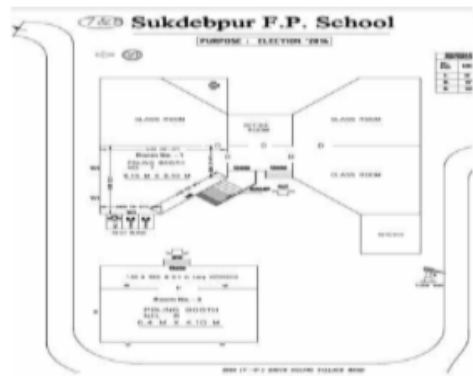

নির্বাচক নিবন্ধন আধিকারিকের স্বাক্ষর

Nazri Naksha

Google Map View

Polling Station Building Front View

Polling Station Front View

Cad View

Key MAP View

| | | | | | |
|---|--------------------------------|---|--------------------------------|---|--------------------------------|
| 1 নাম : নার্পিস বিবি স্বামীর নাম: মুজিবর সেখ বাড়ির নং : n0166 বয়স : 30 লিঙ্গ : মহিলা | NSE1809953 ফটো উপলব্ধ | 2 নাম : নাজিরা বিবি খাতুন স্বামীর নাম: গোলাম রহমান মোল্লা বাড়ির নং : n0159 বয়স : 44 লিঙ্গ : মহিলা | FLL2707545 ফটো উপলব্ধ | 3 নাম : রোহিত মোল্লা পিতার নাম: লেট গোলাম রহমান মোল্লা বাড়ির নং : শুকদেবপুর বয়স : 20 লিঙ্গ : পুরুষ | NSE2462794 ফটো উপলব্ধ |
| 4 নাম : সাদিলখন্দুস সেখ পিতার নাম: জিয়াদ সেখ বাড়ির নং : n0022 বয়স : 45 লিঙ্গ : পুরুষ | NSE2382612 ফটো উপলব্ধ | 5 নাম : ফতেমা বিবি স্বামীর নাম: সাদিল সেখ বাড়ির নং : n0022 বয়স : 46 লিঙ্গ : মহিলা | FLL3137098 ফটো উপলব্ধ | 6 নাম : সাবানা খাতুন পিতার নাম: সাদিল সেখ বাড়ির নং : n0022 বয়স : 25 লিঙ্গ : মহিলা | NSE2114049 ফটো উপলব্ধ |
| 7 নাম : মোঃ সহিদুল ইসলাম সেখ পিতার নাম: জিয়াদ আলি সেখ বাড়ির নং : n0022 বয়স : 47 লিঙ্গ : পুরুষ | NSE2112969 ফটো উপলব্ধ | 8 নাম : রেজিনা বিবি স্বামীর নাম: মোঃ সহিদুল ইসলাম সেখ বাড়ির নং : n0022 বয়স : 38 লিঙ্গ : মহিলা | NSE1074913 ফটো উপলব্ধ | 9 নাম : তোহিদ মন্ডল পিতার নাম: রেজাবুল মন্ডল বাড়ির নং : এন0022 বয়স : 21 লিঙ্গ : পুরুষ | NSE2481083 ফটো উপলব্ধ |
| 10 নাম : সরিফা খাতুন পিতার নাম: মোহম্মদ সহিদুল ইসলাম সেখ বাড়ির নং : এন0022 বয়স : 20 লিঙ্গ : মহিলা | NSE2469203 ফটো উপলব্ধ | 11 নাম : রাজীয়া খাতুন পিতার নাম: সাদিলখন্দুস সেখ বাড়ির নং : এন0022 বয়স : 20 লিঙ্গ : মহিলা | NSE2463289 ফটো উপলব্ধ | 12 নাম : নন্দিতা মণ্ডল স্বামীর নাম: বিশ্বনাথ মণ্ডল বাড়ির নং : n0124 বয়স : 57 লিঙ্গ : মহিলা | WB/17/119/111497 ফটো উপলব্ধ |
| 13 নাম : পর্নিকা আদক মাল পিতার নাম: কার্তিক আদক বাড়ির নং : এন0124 বয়স : 34 লিঙ্গ : মহিলা | NSE1125277 ফটো উপলব্ধ | 14 নাম : কার্তিক আদক পিতার নাম: পলাশ চন্দ্র আদক বাড়ির নং : n0124 বয়স : 38 লিঙ্গ : পুরুষ | FLL3044799 ফটো উপলব্ধ | 15 নাম : পলাশ আদক পিতার নাম: বসন্ত আদক বাড়ির নং : n0124 বয়স : 68 লিঙ্গ : পুরুষ | WB/17/119/111634 ফটো উপলব্ধ |
| 16 নাম : মনিকা আদক স্বামীর নাম: পলাশ আদক বাড়ির নং : n0124 বয়স : 56 লিঙ্গ : মহিলা | WB/17/119/111549 ফটো উপলব্ধ | 17 নাম : গায়ত্রী গুড়িয়া স্বামীর নাম: মনোজ কুমার গুড়িয়া বাড়ির নং : n0142 বয়স : 71 লিঙ্গ : মহিলা | WB/17/119/111508 ফটো উপলব্ধ | 18 নাম : কম্পনা গুড়িয়া পিতার নাম: কালীপদ গুড়িয়া বাড়ির নং : n0141 বয়স : 66 লিঙ্গ : মহিলা | FLL0171116 ফটো উপলব্ধ |
| 19 নাম : অর্পিতা গুড়িয়া পিতার নাম: মনোজ কুমার গুড়িয়া বাড়ির নং : n0139 বয়স : 38 লিঙ্গ : মহিলা | FLL3302718 ফটো উপলব্ধ | 20 নাম : অন্নপূর্ণা গুড়িয়া স্বামীর নাম: তাপস কুমার গুড়িয়া বাড়ির নং : n0095 বয়স : 50 লিঙ্গ : মহিলা | WB/17/119/462132 ফটো উপলব্ধ | 21 নাম : তাপস কুমার গুড়িয়া পিতার নাম: ক্ষিতীশ চন্দ্র গুড়িয়া বাড়ির নং : n0095 বয়স : 58 লিঙ্গ : পুরুষ | WB/17/119/111345 ফটো উপলব্ধ |
| 22 নাম : চন্দ্রানী গুড়িয়া স্বামীর নাম: জ্যোতির্ময় গুড়িয়া বাড়ির নং : n0095 বয়স : 63 লিঙ্গ : মহিলা | FLL0174326 ফটো উপলব্ধ | 23 নাম : বিদ্যা গুড়িয়া স্বামীর নাম: ক্ষিতীশ গুড়িয়া বাড়ির নং : n0095 বয়স : 96 লিঙ্গ : মহিলা | FLL3136850 ফটো উপলব্ধ | 24 নাম : তপন কুমার গুড়িয়া পিতার নাম: কালীপদ গুড়িয়া বাড়ির নং : n0140 বয়স : 64 লিঙ্গ : পুরুষ | NSE2305324 ফটো উপলব্ধ |
| 25 নাম : তমাল গুড়িয়া পিতার নাম: তাপস কুমার গুড়িয়া বাড়ির নং : এন0095 বয়স : 23 লিঙ্গ : পুরুষ | NSE2285773 ফটো উপলব্ধ | 26 নাম : ঐশিক গুড়িয়া পিতার নাম: তপন কুমার গুড়িয়া বাড়ির নং : এন001 বয়স : 21 লিঙ্গ : পুরুষ | NSE2425593 ফটো উপলব্ধ | 27 নাম : জয়ন্তী গুড়িয়া স্বামীর নাম: তপন কুমার গুড়িয়া বাড়ির নং : n0138 বয়স : 50 লিঙ্গ : মহিলা | NSE0022384 ফটো উপলব্ধ |
| 28 নাম : মৌসুমী গরানী স্বামীর নাম: তারকনাথ গরানী বাড়ির নং : n0172 বয়স : 39 লিঙ্গ : মহিলা | DQP2603512 ফটো উপলব্ধ | 29 নাম : সুদেষ্ণা গরানী স্বামীর নাম: চিরঞ্জীত গরানী বাড়ির নং : n00112 বয়স : 24 লিঙ্গ : মহিলা | NSE2113546 ফটো উপলব্ধ | 30 নাম : সুশান্ত গরানী পিতার নাম: বনমালী গরানী বাড়ির নং : n0111 বয়স : 55 লিঙ্গ : পুরুষ | NSE2089837 ফটো উপলব্ধ |