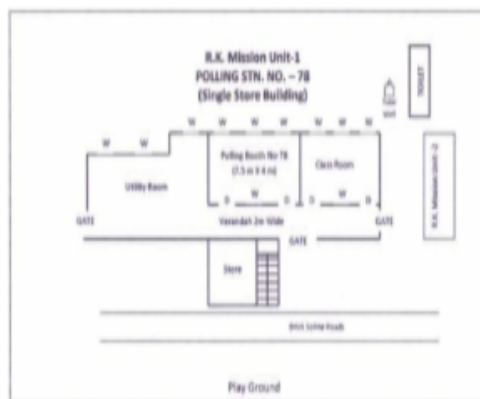

নির্বাচক নিবন্ধন আধিকারিকের স্বাক্ষর

Nazri Naksha

Google Map View

Polling Station Building Front View

Polling Station Front View

Cad View

Key MAP View

1 নাম : ইয়াস মিন বিবি স্বামীর নাম : ইয়াস মিন মন্ডল বাড়ির নং : n0032 বয়স : 39 লিঙ্গ : মহিলা	FLL3404092 ফটো উপলব্ধ	2 নাম : মমতাজ বিবি স্বামীর নাম : ইব্রাহিম সেখ বাড়ির নং : n0033 বয়স : 39 লিঙ্গ : মহিলা	FLL3315090 ফটো উপলব্ধ	3 নাম : সেখ ফারুক পিতার নাম : ইব্রাহিম সেখ বাড়ির নং : 33 বয়স : 35 লিঙ্গ : পুরুষ	NSE1511823 ফটো উপলব্ধ
4 নাম : সেখ জামাল পিতার নাম : সেখ ইব্রাহিম বাড়ির নং : 33 বয়স : 30 লিঙ্গ : পুরুষ	NSE1511807 ফটো উপলব্ধ	5 নাম : পরী বিবি মায়ের নাম : তমিনা বেওয়া বাড়ির নং : এন0034 বয়স : 35 লিঙ্গ : মহিলা	NSE1985704 ফটো উপলব্ধ	6 নাম : রেশমী শান্তি পিতার নাম : আনসার উদ্দিন লস্কর বাড়ির নং : n001 বয়স : 31 লিঙ্গ : মহিলা	NSE1392927 ফটো উপলব্ধ
7 নাম : তনুজা বিবি স্বামীর নাম : সাইফুদ্দিন মন্ডল বাড়ির নং : n0206 বয়স : 43 লিঙ্গ : মহিলা	NSE0267690 ফটো উপলব্ধ	8 নাম : রকুবা খাতুন স্বামীর নাম : হোসেন মন্ডল বাড়ির নং : n0258 বয়স : 27 লিঙ্গ : মহিলা	NSE1856251 ফটো উপলব্ধ	9 নাম : সাবিনা বিবি স্বামীর নাম : লেখ ফারুক বাড়ির নং : এন0033 বয়স : 29 লিঙ্গ : মহিলা	NSE2380046 ফটো উপলব্ধ
10 নাম : মাসুমা বিবি স্বামীর নাম : সেখ জামাল বাড়ির নং : এন0033 বয়স : 22 লিঙ্গ : মহিলা	NSE2380012 ফটো উপলব্ধ	11 নাম : জুলেখা খাতুন পিতার নাম : নাজিম মন্ডল বাড়ির নং : না বয়স : 23 লিঙ্গ : মহিলা	NSE2323632 ফটো উপলব্ধ	12 নাম : সালমা খাতুন পিতার নাম : আবুল বাসার জমাদার বাড়ির নং : 63 বয়স : 33 লিঙ্গ : মহিলা	NSE1513167 ফটো উপলব্ধ
13 নাম : মঞ্জু খাতুন পিতার নাম : মুহা মন্ডল বাড়ির নং : n001 বয়স : 33 লিঙ্গ : মহিলা	NSE2145217 ফটো উপলব্ধ	14 নাম : রহিমা খাতুন স্বামীর নাম : আরিফ মোল্লা বাড়ির নং : n001 বয়স : 26 লিঙ্গ : মহিলা	NSE2147411 ফটো উপলব্ধ	15 নাম : টুসি খাতুন পিতার নাম : আবু কালাম মল্লিক বাড়ির নং : n009 বয়স : 25 লিঙ্গ : মহিলা	NSE1985985 ফটো উপলব্ধ
16 নাম : রাতুবা গাজী স্বামীর নাম : সাহিল মন্ডল বাড়ির নং : 130 বয়স : 25 লিঙ্গ : মহিলা	WPG1572973 ফটো উপলব্ধ	17 নাম : মসিউর ঘোরামী পিতার নাম : আব্দুল মালেক ঘোরামী বাড়ির নং : n0191 বয়স : 26 লিঙ্গ : পুরুষ	NSE2148492 ফটো উপলব্ধ	18 নাম : মোহাম্মদ মোজাহিদ রহমান ঘোরামী পিতার নাম : আব্দুল মালেক ঘোরামী বাড়ির নং : এন0191 বয়স : 23 লিঙ্গ : পুরুষ	NSE2288959 ফটো উপলব্ধ
19 নাম : মোস্তাফিজ মন্ডল পিতার নাম : সাইফুদ্দিন মন্ডল বাড়ির নং : এন0070 বয়স : 23 লিঙ্গ : পুরুষ	NSE2297067 ফটো উপলব্ধ	20 নাম : আক্রম জমাদার পিতার নাম : বাবুল জমাদার বাড়ির নং : এন0070 বয়স : 23 লিঙ্গ : পুরুষ	NSE2297109 ফটো উপলব্ধ	21 নাম : আরফাত আলি জমাদার পিতার নাম : মনিরুল জমাদার বাড়ির নং : n0126 বয়স : 29 লিঙ্গ : পুরুষ	NSE1626860 ফটো উপলব্ধ
22 নাম : মনিরুল জমাদার পিতার নাম : আলাউদ্দিন জমাদার বাড়ির নং : n0126 বয়স : 59 লিঙ্গ : পুরুষ	WB/17/119/204656 ফটো উপলব্ধ	23 নাম : হাকিমা বিবি স্বামীর নাম : সিরাজ উদ্দিন জমাদার বাড়ির নং : n0116 বয়স : 40 লিঙ্গ : মহিলা	NSE1273614 ফটো উপলব্ধ	24 নাম : মাজিদা বিবি স্বামীর নাম : সাইফুদ্দিন জমাদার বাড়ির নং : n0116 বয়স : 38 লিঙ্গ : মহিলা	NSE1023894 ফটো উপলব্ধ
25 নাম : সাইফুদ্দিন জমাদার পিতার নাম : সিরাজ উদ্দিন জমাদার বাড়ির নং : n0116 বয়স : 40 লিঙ্গ : পুরুষ	FLL3403904 ফটো উপলব্ধ	26 নাম : জসীম উদ্দিন জমাদার পিতার নাম : সিরাজ জমাদার বাড়ির নং : n0116 বয়স : 34 লিঙ্গ : পুরুষ	NSE1023886 ফটো উপলব্ধ	27 নাম : রিয়াজ উদ্দিন জমাদার পিতার নাম : সিরাজ জমাদার বাড়ির নং : n0116 বয়স : 38 লিঙ্গ : পুরুষ	FLL3403938 ফটো উপলব্ধ
28 নাম : সাকিলা বিবি স্বামীর নাম : সিরাজ জমাদার বাড়ির নং : n0116 বয়স : 64 লিঙ্গ : মহিলা	WB/17/119/204208 ফটো উপলব্ধ	29 নাম : সিরাজ জমাদার পিতার নাম : আলাউদ্দিন জমাদার বাড়ির নং : n0116 বয়স : 71 লিঙ্গ : পুরুষ	WB/17/119/204554 ফটো উপলব্ধ	30 নাম : সাইফুদ্দিন মন্ডল পিতার নাম : ইয়াকুব মন্ডল বাড়ির নং : n0070 বয়স : 53 লিঙ্গ : পুরুষ	WB/17/119/204081 ফটো উপলব্ধ