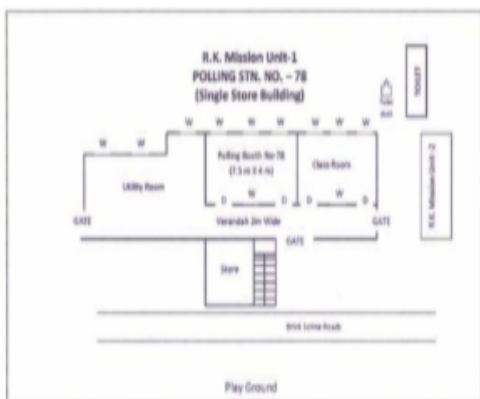

নির্বাচক নিবন্ধন আধিকারিকের স্বাক্ষর

Nazri Naksha

Google Map View

Polling Station Building Front View

Polling Station Front View

Cad View

Key MAP View

1 নাম : ইয়াস মিন বিবি স্বামীর নাম : ইয়াস মিন মন্ডল বাড়ির নং : n0032 বয়স : 39 লিঙ্গ : মহিলা	FLL3404092 ফটো উপলব্ধ	2 নাম : মমতাজ বিবি স্বামীর নাম : ইব্রাহিম সেখ বাড়ির নং : n0033 বয়স : 39 লিঙ্গ : মহিলা	FLL3315090 ফটো উপলব্ধ	3 নাম : সেখ ফারুক পিতার নাম : ইব্রাহিম সেখ বাড়ির নং : 33 বয়স : 35 লিঙ্গ : পুরুষ	NSE1511823 ফটো উপলব্ধ
4 নাম : সেখ জামাল পিতার নাম : সেখ ইব্রাহিম বাড়ির নং : 33 বয়স : 30 লিঙ্গ : পুরুষ	NSE1511807 ফটো উপলব্ধ	5 নাম : পরী বিবি মায়ের নাম : তমিনা বেওয়া বাড়ির নং : এন0034 বয়স : 35 লিঙ্গ : মহিলা	NSE1985704 ফটো উপলব্ধ	6 নাম : রেশমী শান্তি পিতার নাম : আনসার উদ্দিন লস্কর বাড়ির নং : n001 বয়স : 31 লিঙ্গ : মহিলা	NSE1392927 ফটো উপলব্ধ
7 নাম : তনুজা বিবি স্বামীর নাম : সাইফুদ্দিন মন্ডল বাড়ির নং : n0206 বয়স : 43 লিঙ্গ : মহিলা	NSE0267690 ফটো উপলব্ধ	8 নাম : রকুবা খাতুন স্বামীর নাম : হোসেন মন্ডল বাড়ির নং : n0258 বয়স : 27 লিঙ্গ : মহিলা	NSE1856251 ফটো উপলব্ধ	9 নাম : সাবিনা বিবি স্বামীর নাম : লেখ ফারুক বাড়ির নং : এন0033 বয়স : 29 লিঙ্গ : মহিলা	NSE2380046 ফটো উপলব্ধ
10 নাম : মাসুমা বিবি স্বামীর নাম : সেখ জামাল বাড়ির নং : এন0033 বয়স : 22 লিঙ্গ : মহিলা	NSE2380012 ফটো উপলব্ধ	11 নাম : জুলেখা খাতুন পিতার নাম : নাজিম মন্ডল বাড়ির নং : না বয়স : 23 লিঙ্গ : মহিলা	NSE2323632 ফটো উপলব্ধ	12 নাম : সালমা খাতুন পিতার নাম : আবুল বাসার জমাদার বাড়ির নং : 63 বয়স : 33 লিঙ্গ : মহিলা	NSE1513167 ফটো উপলব্ধ
13 নাম : মঞ্জু খাতুন পিতার নাম : মুহা মন্ডল বাড়ির নং : n001 বয়স : 33 লিঙ্গ : মহিলা	NSE2145217 ফটো উপলব্ধ	14 নাম : রহিমা খাতুন স্বামীর নাম : আরিফ মোল্লা বাড়ির নং : n001 বয়স : 26 লিঙ্গ : মহিলা	NSE2147411 ফটো উপলব্ধ	15 নাম : টুসি খাতুন পিতার নাম : আবু কালাম মল্লিক বাড়ির নং : n009 বয়স : 25 লিঙ্গ : মহিলা	NSE1985985 ফটো উপলব্ধ
16 নাম : রাতুবা গাজী স্বামীর নাম : সাহিল মন্ডল বাড়ির নং : 130 বয়স : 25 লিঙ্গ : মহিলা	WPG1572973 ফটো উপলব্ধ	17 নাম : মসিউর ঘোরামী পিতার নাম : আব্দুল মালেক ঘোরামী বাড়ির নং : n0191 বয়স : 26 লিঙ্গ : পুরুষ	NSE2148492 ফটো উপলব্ধ	18 নাম : মোহাম্মদ মোজাহিদ রহমান ঘোরামী পিতার নাম : আব্দুল মালেক ঘোরামী বাড়ির নং : এন0191 বয়স : 23 লিঙ্গ : পুরুষ	NSE2288959 ফটো উপলব্ধ
19 নাম : মোস্তাফিজ মন্ডল পিতার নাম : সাইফুদ্দিন মন্ডল বাড়ির নং : এন0070 বয়স : 23 লিঙ্গ : পুরুষ	NSE2297067 ফটো উপলব্ধ	20 নাম : আক্রম জমাদার পিতার নাম : বাবুল জমাদার বাড়ির নং : এন0070 বয়স : 23 লিঙ্গ : পুরুষ	NSE2297109 ফটো উপলব্ধ	21 নাম : আরফাত আলি জমাদার পিতার নাম : মনিরুল জমাদার বাড়ির নং : n0126 বয়স : 29 লিঙ্গ : পুরুষ	NSE1626860 ফটো উপলব্ধ
22 নাম : মনিরুল জমাদার পিতার নাম : আলাউদ্দিন জমাদার বাড়ির নং : n0126 বয়স : 59 লিঙ্গ : পুরুষ	WB/17/119/204656 ফটো উপলব্ধ	23 নাম : হাকিমা বিবি স্বামীর নাম : সিরাজ উদ্দিন জমাদার বাড়ির নং : n0116 বয়স : 40 লিঙ্গ : মহিলা	NSE1273614 ফটো উপলব্ধ	24 নাম : মাজিদা বিবি স্বামীর নাম : সাইফুদ্দিন জমাদার বাড়ির নং : n0116 বয়স : 38 লিঙ্গ : মহিলা	NSE1023894 ফটো উপলব্ধ
25 নাম : সাইফুদ্দিন জমাদার পিতার নাম : সিরাজ উদ্দিন জমাদার বাড়ির নং : n0116 বয়স : 40 লিঙ্গ : পুরুষ	FLL3403904 ফটো উপলব্ধ	26 নাম : জসীম উদ্দিন জমাদার পিতার নাম : সিরাজ জমাদার বাড়ির নং : n0116 বয়স : 34 লিঙ্গ : পুরুষ	NSE1023886 ফটো উপলব্ধ	27 নাম : রিয়াজ উদ্দিন জমাদার পিতার নাম : সিরাজ জমাদার বাড়ির নং : n0116 বয়স : 38 লিঙ্গ : পুরুষ	FLL3403938 ফটো উপলব্ধ
28 নাম : সাকিলা বিবি স্বামীর নাম : সিরাজ জমাদার বাড়ির নং : n0116 বয়স : 64 লিঙ্গ : মহিলা	WB/17/119/204208 ফটো উপলব্ধ	29 নাম : সিরাজ জমাদার পিতার নাম : আলাউদ্দিন জমাদার বাড়ির নং : n0116 বয়স : 71 লিঙ্গ : পুরুষ	WB/17/119/204554 ফটো উপলব্ধ	30 নাম : সাইফুদ্দিন মন্ডল পিতার নাম : ইয়াকুব মন্ডল বাড়ির নং : n0070 বয়স : 53 লিঙ্গ : পুরুষ	WB/17/119/204081 ফটো উপলব্ধ