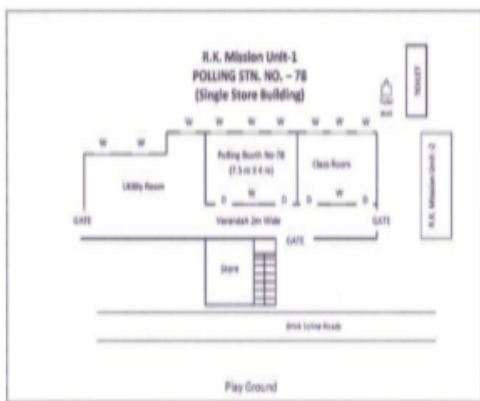

Nazri Naksha