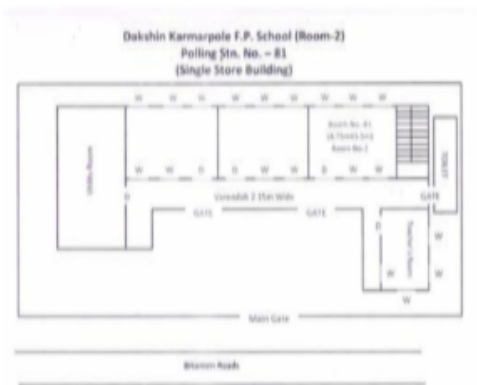

Nazri Naksha