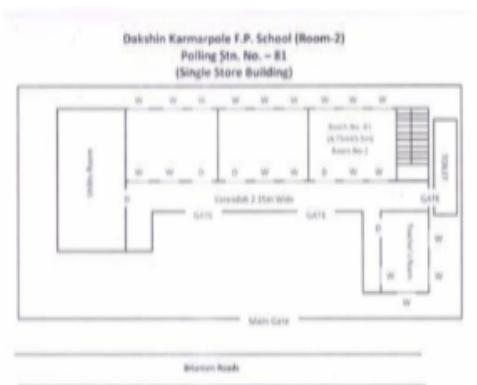

নির্বাচক নিবন্ধন আধিকারিকের স্বাক্ষর

Nazri Naksha

Google Map View

Polling Station Building Front View

Polling Station Front View

Cad View

Key MAP View

| | | | | | |
|--|--------------------------|--|--------------------------------|---|--------------------------------|
| 1 নাম : পারমিতা কাপট স্বামীর নাম: সঞ্জিৎ কাপট বাড়ির নং : n0001 বয়স : 24 লিঙ্গ : মহিলা | NSE2159937 ফটো উপলব্ধ | 2 নাম : রঞ্জিতা রাম স্বামীর নাম: বাসন্তী রাম বাড়ির নং : এন001 বয়স : 27 লিঙ্গ : মহিলা | NSE1870880 ফটো উপলব্ধ | 3 নাম : সৌম্যদীপ কয়াল পিতার নাম: তারাপদ কয়াল বাড়ির নং : এন0001 বয়স : 23 লিঙ্গ : পুরুষ | NSE2310274 ফটো উপলব্ধ |
| 4 নাম : মধু সাঁপুই পিতার নাম: দীনেশ সাঁপুই বাড়ির নং : এন001 বয়স : 28 লিঙ্গ : পুরুষ | RUN1570902 ফটো উপলব্ধ | 5 নাম : অনুপ হালদার পিতার নাম: সনাতন হালদার বাড়ির নং : এন001 বয়স : 41 লিঙ্গ : পুরুষ | NSE2379139 ফটো উপলব্ধ | 6 নাম : নূর খাতুন বিবি স্বামীর নাম: মুন্না সেখ বাড়ির নং : n0001 বয়স : 32 লিঙ্গ : মহিলা | NSE2159747 ফটো উপলব্ধ |
| 7 নাম : অনিমেষ হালদার পিতার নাম: লক্ষ্মীকান্ত হালদার বাড়ির নং : এন001 বয়স : 23 লিঙ্গ : পুরুষ | NSE2281806 ফটো উপলব্ধ | 8 নাম : নমিতা কাপাট স্বামীর নাম: ইন্দ্রজিৎ কাপাট বাড়ির নং : n0001 বয়স : 27 লিঙ্গ : মহিলা | NSE2159812 ফটো উপলব্ধ | 9 নাম : রিতু ডাকুয়া হালদার স্বামীর নাম: সোমনাথ হালদার বাড়ির নং : এন0001 বয়স : 28 লিঙ্গ : মহিলা | NSE1814367 ফটো উপলব্ধ |
| 10 নাম : কমলকৃষ্ণ কপাট পিতার নাম: সুদাম কপাট বাড়ির নং : n0001 বয়স : 57 লিঙ্গ : পুরুষ | FLL2747129 ফটো উপলব্ধ | 11 নাম : মেনকা কপাট স্বামীর নাম: কমলকৃষ্ণ কপাট বাড়ির নং : n0001 বয়স : 53 লিঙ্গ : মহিলা | WB/17/119/210233 ফটো উপলব্ধ | 12 নাম : অমল কপাট পিতার নাম: সুদাম কপাট বাড়ির নং : n0001 বয়স : 55 লিঙ্গ : পুরুষ | NSE2026631 ফটো উপলব্ধ |
| 13 নাম : পূর্ণিমা কপাট স্বামীর নাম: অমল কপাট বাড়ির নং : n0001 বয়স : 52 লিঙ্গ : মহিলা | NSE2026623 ফটো উপলব্ধ | 14 নাম : সঞ্জিৎ কপাট পিতার নাম: অমল কপাট বাড়ির নং : n0001 বয়স : 40 লিঙ্গ : পুরুষ | NSE0290577 ফটো উপলব্ধ | 15 নাম : রঞ্জিত কপাট পিতার নাম: অমল কপাট বাড়ির নং : n0001 বয়স : 34 লিঙ্গ : পুরুষ | NSE1105600 ফটো উপলব্ধ |
| 16 নাম : কাবেরী কপাট (নিয়োগী) স্বামীর নাম: বিকাশ কপাট বাড়ির নং : n0002 বয়স : 42 লিঙ্গ : মহিলা | FLL2747145 ফটো উপলব্ধ | 17 নাম : বিকাশ কপাট পিতার নাম: মোহন কপাট বাড়ির নং : n0002 বয়স : 49 লিঙ্গ : পুরুষ | FLL1368802 ফটো উপলব্ধ | 18 নাম : মন্দা কপাট স্বামীর নাম: মোহন কপাট বাড়ির নং : n0002 বয়স : 61 লিঙ্গ : মহিলা | FLL1283100 ফটো উপলব্ধ |
| 19 নাম : মোহন কপাট পিতার নাম: সুদাম কপাট বাড়ির নং : n0002 বয়স : 66 লিঙ্গ : পুরুষ | FLL1373158 ফটো উপলব্ধ | 20 নাম : ইন্দ্রজিৎ কপাট পিতার নাম: কমল কপাট বাড়ির নং : n0001 বয়স : 42 লিঙ্গ : পুরুষ | FLL2747137 ফটো উপলব্ধ | 21 নাম : টুম্পা কপাট স্বামীর নাম: রঞ্জিত কপাট বাড়ির নং : n0001 বয়স : 33 লিঙ্গ : মহিলা | NSE1514041 ফটো উপলব্ধ |
| 22 নাম : বিশ্বজিৎ কপাট পিতার নাম: মোহন কপাট বাড়ির নং : n0002 বয়স : 45 লিঙ্গ : পুরুষ | FLL2747152 ফটো উপলব্ধ | 23 নাম : সুইটি কপাট পিতার নাম: বিশ্বজিৎ কপাট বাড়ির নং : এন00103 বয়স : 20 লিঙ্গ : মহিলা | NSE2511921 ফটো উপলব্ধ | 24 নাম : জয়ন্তী হালদার স্বামীর নাম: সুনীল কুমার হালদার বাড়ির নং : n0048 বয়স : 52 লিঙ্গ : মহিলা | FLL2747970 ফটো উপলব্ধ |
| 25 নাম : কার্তিক সর্দার পিতার নাম: বাপী সর্দার বাড়ির নং : n0004 বয়স : 25 লিঙ্গ : পুরুষ | NSE2159820 ফটো উপলব্ধ | 26 নাম : সুজিত ভান্ডারী পিতার নাম: দুর্গাপদ ভান্ডারী বাড়ির নং : n0013 বয়স : 54 লিঙ্গ : পুরুষ | FLL3155595 ফটো উপলব্ধ | 27 নাম : দেবু কয়াল স্বামীর নাম: কমলকৃষ্ণ কয়াল বাড়ির নং : n0014 বয়স : 79 লিঙ্গ : মহিলা | WB/17/119/210108 ফটো উপলব্ধ |
| 28 নাম : দিপালী ভান্ডারী স্বামীর নাম: সুজিত ভান্ডারী বাড়ির নং : n0014 বয়স : 59 লিঙ্গ : মহিলা | FLL3155579 ফটো উপলব্ধ | 29 নাম : বিদিশা কয়াল পিতার নাম: বাপী কয়াল বাড়ির নং : n0010 বয়স : 24 লিঙ্গ : মহিলা | NSE2159390 ফটো উপলব্ধ | 30 নাম : দীপঙ্কর হালদার পিতার নাম: পুলকেশ হালদার বাড়ির নং : n0004 বয়স : 27 লিঙ্গ : পুরুষ | NSE1828300 ফটো উপলব্ধ |