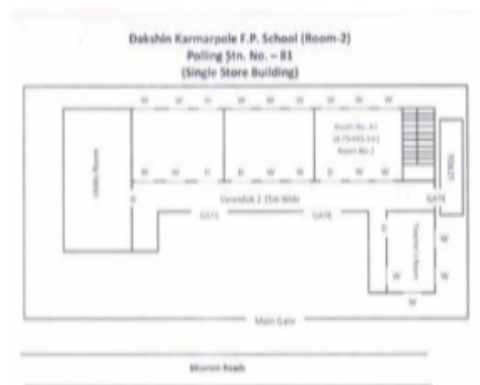

নির্বাচক নিবন্ধন আধিকারিকের স্বাক্ষর

Nazri Naksha

Google Map View

Polling Station Building Front View

Polling Station Front View

Cad View

Key MAP View

| | | | | | |
|--|--------------------------|--|--------------------------------|---|--------------------------------|
| 1 নাম : পারমিতা কাপট স্বামীর নাম: সঞ্জিৎ কাপট বাড়ির নং : n0001 বয়স : 24 লিঙ্গ : মহিলা | NSE2159937 ফটো উপলব্ধ | 2 নাম : রঞ্জিতা রাম স্বামীর নাম: বাসন্তী রাম বাড়ির নং : এন001 বয়স : 27 লিঙ্গ : মহিলা | NSE1870880 ফটো উপলব্ধ | 3 নাম : সৌম্যদীপ কয়াল পিতার নাম: তারাপদ কয়াল বাড়ির নং : এন0001 বয়স : 23 লিঙ্গ : পুরুষ | NSE2310274 ফটো উপলব্ধ |
| 4 নাম : মধু সাঁপুই পিতার নাম: দীনেশ সাঁপুই বাড়ির নং : এন001 বয়স : 28 লিঙ্গ : পুরুষ | RUN1570902 ফটো উপলব্ধ | 5 নাম : অনুপ হালদার পিতার নাম: সনাতন হালদার বাড়ির নং : এন001 বয়স : 41 লিঙ্গ : পুরুষ | NSE2379139 ফটো উপলব্ধ | 6 নাম : নূর খাতুন বিবি স্বামীর নাম: মুন্না সেখ বাড়ির নং : n0001 বয়স : 32 লিঙ্গ : মহিলা | NSE2159747 ফটো উপলব্ধ |
| 7 নাম : অনিমেষ হালদার পিতার নাম: লক্ষ্মীকান্ত হালদার বাড়ির নং : এন001 বয়স : 23 লিঙ্গ : পুরুষ | NSE2281806 ফটো উপলব্ধ | 8 নাম : নমিতা কাপাট স্বামীর নাম: ইন্দ্রজিৎ কাপাট বাড়ির নং : n0001 বয়স : 27 লিঙ্গ : মহিলা | NSE2159812 ফটো উপলব্ধ | 9 নাম : রিতু ডাকুয়া হালদার স্বামীর নাম: সোমনাথ হালদার বাড়ির নং : এন0001 বয়স : 28 লিঙ্গ : মহিলা | NSE1814367 ফটো উপলব্ধ |
| 10 নাম : কমলকৃষ্ণ কপাট পিতার নাম: সুদাম কপাট বাড়ির নং : n0001 বয়স : 57 লিঙ্গ : পুরুষ | FLL2747129 ফটো উপলব্ধ | 11 নাম : মেনকা কপাট স্বামীর নাম: কমলকৃষ্ণ কপাট বাড়ির নং : n0001 বয়স : 53 লিঙ্গ : মহিলা | WB/17/119/210233 ফটো উপলব্ধ | 12 নাম : অমল কপাট পিতার নাম: সুদাম কপাট বাড়ির নং : n0001 বয়স : 55 লিঙ্গ : পুরুষ | NSE2026631 ফটো উপলব্ধ |
| 13 নাম : পূর্ণিমা কপাট স্বামীর নাম: অমল কপাট বাড়ির নং : n0001 বয়স : 52 লিঙ্গ : মহিলা | NSE2026623 ফটো উপলব্ধ | 14 নাম : সঞ্জিৎ কপাট পিতার নাম: অমল কপাট বাড়ির নং : n0001 বয়স : 40 লিঙ্গ : পুরুষ | NSE0290577 ফটো উপলব্ধ | 15 নাম : রঞ্জিত কপাট পিতার নাম: অমল কপাট বাড়ির নং : n0001 বয়স : 34 লিঙ্গ : পুরুষ | NSE1105600 ফটো উপলব্ধ |
| 16 নাম : কাবেরী কপাট (নিয়োগী) স্বামীর নাম: বিকাশ কপাট বাড়ির নং : n0002 বয়স : 42 লিঙ্গ : মহিলা | FLL2747145 ফটো উপলব্ধ | 17 নাম : বিকাশ কপাট পিতার নাম: মোহন কপাট বাড়ির নং : n0002 বয়স : 49 লিঙ্গ : পুরুষ | FLL1368802 ফটো উপলব্ধ | 18 নাম : মন্দা কপাট স্বামীর নাম: মোহন কপাট বাড়ির নং : n0002 বয়স : 61 লিঙ্গ : মহিলা | FLL1283100 ফটো উপলব্ধ |
| 19 নাম : মোহন কপাট পিতার নাম: সুদাম কপাট বাড়ির নং : n0002 বয়স : 66 লিঙ্গ : পুরুষ | FLL1373158 ফটো উপলব্ধ | 20 নাম : ইন্দ্রজিৎ কপাট পিতার নাম: কমল কপাট বাড়ির নং : n0001 বয়স : 42 লিঙ্গ : পুরুষ | FLL2747137 ফটো উপলব্ধ | 21 নাম : টুম্পা কপাট স্বামীর নাম: রঞ্জিত কপাট বাড়ির নং : n0001 বয়স : 33 লিঙ্গ : মহিলা | NSE1514041 ফটো উপলব্ধ |
| 22 নাম : বিশ্বজিৎ কপাট পিতার নাম: মোহন কপাট বাড়ির নং : n0002 বয়স : 45 লিঙ্গ : পুরুষ | FLL2747152 ফটো উপলব্ধ | 23 নাম : সুইটি কপাট পিতার নাম: বিশ্বজিৎ কপাট বাড়ির নং : এন00103 বয়স : 20 লিঙ্গ : মহিলা | NSE2511921 ফটো উপলব্ধ | 24 নাম : জয়ন্তী হালদার স্বামীর নাম: সুনীল কুমার হালদার বাড়ির নং : n0048 বয়স : 52 লিঙ্গ : মহিলা | FLL2747970 ফটো উপলব্ধ |
| 25 নাম : কার্তিক সর্দার পিতার নাম: বাপী সর্দার বাড়ির নং : n0004 বয়স : 25 লিঙ্গ : পুরুষ | NSE2159820 ফটো উপলব্ধ | 26 নাম : সুজিত ভান্ডারী পিতার নাম: দুর্গাপদ ভান্ডারী বাড়ির নং : n0013 বয়স : 54 লিঙ্গ : পুরুষ | FLL3155595 ফটো উপলব্ধ | 27 নাম : দেবু কয়াল স্বামীর নাম: কমলকৃষ্ণ কয়াল বাড়ির নং : n0014 বয়স : 79 লিঙ্গ : মহিলা | WB/17/119/210108 ফটো উপলব্ধ |
| 28 নাম : দিপালী ভান্ডারী স্বামীর নাম: সুজিত ভান্ডারী বাড়ির নং : n0014 বয়স : 59 লিঙ্গ : মহিলা | FLL3155579 ফটো উপলব্ধ | 29 নাম : বিদিশা কয়াল পিতার নাম: বাপী কয়াল বাড়ির নং : n0010 বয়স : 24 লিঙ্গ : মহিলা | NSE2159390 ফটো উপলব্ধ | 30 নাম : দীপঙ্কর হালদার পিতার নাম: পুলকেশ হালদার বাড়ির নং : n0004 বয়স : 27 লিঙ্গ : পুরুষ | NSE1828300 ফটো উপলব্ধ |