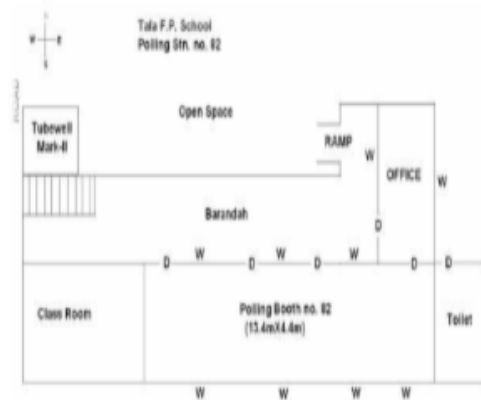

নির্বাচক নিবন্ধন আধিকারিকের স্বাক্ষর

Nazri Naksha

Google Map View

Polling Station Building Front View

Polling Station Front View

Cad View

Key MAP View

1 নাম : ফজিলা বিবি স্বামীর নাম: মুস্তাকিন জমাদার বাড়ির নং : n0175 বয়স : 33 লিঙ্গ : মহিলা	FLL3404506 ফটো উপলব্ধ	2 নাম : সাবেরা হাসান স্বামীর নাম: মোঃ মহিনুর খান বাড়ির নং : n0173 বয়স : 43 লিঙ্গ : মহিলা	FLL2751584 ফটো উপলব্ধ	3 নাম : আছিয়া বিবি স্বামীর নাম: সফিকুল্লা খাঁ বাড়ির নং : n0191 বয়স : 33 লিঙ্গ : মহিলা	FLL3077096 ফটো উপলব্ধ
4 নাম : তনুজা বিবি স্বামীর নাম: আমীর হামজা খাঁন বাড়ির নং : n0225 বয়স : 32 লিঙ্গ : মহিলা	NSE1956879 ফটো উপলব্ধ	5 নাম : সেখ নজরুল ইসলাম পিতার নাম: সেখ জাকির হোসেন বাড়ির নং : n0220 বয়স : 38 লিঙ্গ : পুরুষ	NSE1919976 ফটো উপলব্ধ	6 নাম : রাকেশ খাঁ পিতার নাম: আলিপ খাঁন বাড়ির নং : n0221 বয়স : 30 লিঙ্গ : পুরুষ	FLL3415098 ফটো উপলব্ধ
7 নাম : আরফত খাঁ পিতার নাম: কামারুল্লা খাঁ বাড়ির নং : n0204 বয়স : 26 লিঙ্গ : পুরুষ	NSE1919828 ফটো উপলব্ধ	8 নাম : নাসিরা খাতুন অন্যান্য: নাসিরুদ্দিন খাঁ বাড়ির নং : n0216 বয়স : 28 লিঙ্গ : মহিলা	NSE1919943 ফটো উপলব্ধ	9 নাম : সোনা খাতুন(বিবি) স্বামীর নাম: নিজাম উদ্দিন খাঁন বাড়ির নং : n0205 বয়স : 27 লিঙ্গ : মহিলা	NSE1919836 ফটো উপলব্ধ
10 নাম : নূর উদ্দিন খান পিতার নাম: সাইদুল্লা খান বাড়ির নং : এন001 বয়স : 21 লিঙ্গ : পুরুষ	NSE2389245 ফটো উপলব্ধ	11 নাম : সাহিল খাঁন পিতার নাম: কুদ্দুস খাঁন বাড়ির নং : n0219 বয়স : 26 লিঙ্গ : পুরুষ	NSE1919968 ফটো উপলব্ধ	12 নাম : ইয়াসমিন খাতুন(বিবি) স্বামীর নাম: সামজেন্দ খাঁন বাড়ির নং : n0220 বয়স : 33 লিঙ্গ : মহিলা	NSE1274984 ফটো উপলব্ধ
13 নাম : সামজেন্দ খাঁন পিতার নাম: আলিপ খাঁন বাড়ির নং : n0220 বয়স : 33 লিঙ্গ : পুরুষ	FLL3415080 ফটো উপলব্ধ	14 নাম : মস্তাকিন জমাদার পিতার নাম: আসরাফ আলি জমাদার বাড়ির নং : n0174 বয়স : 45 লিঙ্গ : পুরুষ	FLL3056694 ফটো উপলব্ধ	15 নাম : প্রীতিকনা দাস স্বামীর নাম: মানবেন্দ্র দাস বাড়ির নং : n0001 বয়স : 65 লিঙ্গ : মহিলা	WB/17/119/276344 ফটো উপলব্ধ
16 নাম : সুচেতা চন্দ মন্ডল স্বামীর নাম: শ্রীকান্ত মন্ডল বাড়ির নং : n0001 বয়স : 25 লিঙ্গ : মহিলা	NSE2082568 ফটো উপলব্ধ	17 নাম : শতাব্দী দাস পিতার নাম: মদন মোহন দাস বাড়ির নং : n0001 বয়স : 34 লিঙ্গ : মহিলা	RXC0775288 ফটো উপলব্ধ	18 নাম : মানবেন্দ্র দাস পিতার নাম: বনমালী দাস বাড়ির নং : n0001 বয়স : 73 লিঙ্গ : পুরুষ	FLL0446914 ফটো উপলব্ধ
19 নাম : সারফুদ্দিন সর্দার পিতার নাম: ইলিয়াস সর্দার বাড়ির নং : এন001 বয়স : 39 লিঙ্গ : পুরুষ	WET0485284 ফটো উপলব্ধ	20 নাম : পিয়ালী দাস স্বামীর নাম: তময় দাস বাড়ির নং : n0022 বয়স : 40 লিঙ্গ : মহিলা	FLL2813020 ফটো উপলব্ধ	21 নাম : শীর্ষেন্দু দাস পিতার নাম: মানবেন্দ্র দাস বাড়ির নং : n0001 বয়স : 37 লিঙ্গ : পুরুষ	FLL3324860 ফটো উপলব্ধ
22 নাম : কুনাল প্রামানিক পিতার নাম: দিলীপ প্রামানিক বাড়ির নং : n0002 বয়স : 28 লিঙ্গ : পুরুষ	NSE1732056 ফটো উপলব্ধ	23 নাম : কমলেশ প্রামানিক পিতার নাম: বিকাশ প্রামানিক বাড়ির নং : n0004 বয়স : 34 লিঙ্গ : পুরুষ	NSE1275007 ফটো উপলব্ধ	24 নাম : শিখা দে স্বামীর নাম: বিকাশ প্রামানিক বাড়ির নং : n0004 বয়স : 61 লিঙ্গ : মহিলা	NSE2072585 ফটো উপলব্ধ
25 নাম : মিতা প্রামানিক স্বামীর নাম: প্রদীপ প্রামানিক বাড়ির নং : n0003 বয়স : 37 লিঙ্গ : মহিলা	FLL3415072 ফটো উপলব্ধ	26 নাম : মানসী প্রামানিক স্বামীর নাম: সুদীপ প্রামানিক বাড়ির নং : n0003 বয়স : 32 লিঙ্গ : মহিলা	NSE1397421 ফটো উপলব্ধ	27 নাম : সুদীপ প্রামানিক মায়ের নাম: আরতি প্রামানিক বাড়ির নং : n0003 বয়স : 46 লিঙ্গ : পুরুষ	FLL2388080 ফটো উপলব্ধ
28 নাম : সুলেখা প্রামানিক স্বামীর নাম: কৃষ্ণেন্দু প্রামানিক বাড়ির নং : n0003 বয়স : 35 লিঙ্গ : মহিলা	ARN1062850 ফটো উপলব্ধ	29 নাম : কৃষ্ণেন্দু প্রামানিক পিতার নাম: সত্যসাধন প্রামানিক বাড়ির নং : n0003 বয়স : 44 লিঙ্গ : পুরুষ	FLL2386191 ফটো উপলব্ধ	30 নাম : পুষ্পেন্দু প্রামানিক পিতার নাম: সত্যসাধন প্রামানিক বাড়ির নং : n0003 বয়স : 46 লিঙ্গ : পুরুষ	FLL2386183 ফটো উপলব্ধ