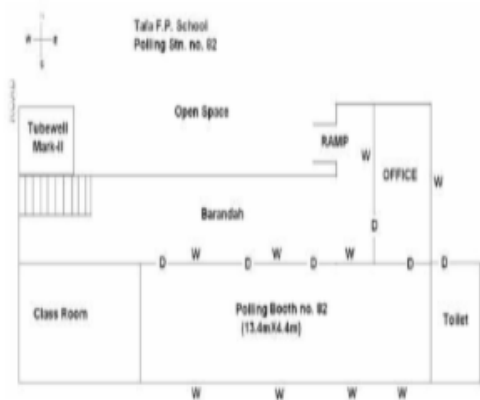

নির্বাচক নিবন্ধন আধিকারিকের স্বাক্ষর

Nazri Naksha

Google Map View

Polling Station Building Front View

Polling Station Front View

Cad View

Key MAP View

1 নাম : ফজিলা বিবি স্বামীর নাম: মুস্তাকিন জমাদার বাড়ির নং : n0175 বয়স : 33 লিঙ্গ : মহিলা	FLL3404506 ফটো উপলব্ধ	2 নাম : সাবেরা হাসান স্বামীর নাম: মোঃ মহিনুর খান বাড়ির নং : n0173 বয়স : 43 লিঙ্গ : মহিলা	FLL2751584 ফটো উপলব্ধ	3 নাম : আছিয়া বিবি স্বামীর নাম: সফিকুল্লা খাঁ বাড়ির নং : n0191 বয়স : 33 লিঙ্গ : মহিলা	FLL3077096 ফটো উপলব্ধ
4 নাম : তনুজা বিবি স্বামীর নাম: আমীর হামজা খাঁন বাড়ির নং : n0225 বয়স : 32 লিঙ্গ : মহিলা	NSE1956879 ফটো উপলব্ধ	5 নাম : সেখ নজরুল ইসলাম পিতার নাম: সেখ জাকির হোসেন বাড়ির নং : n0220 বয়স : 38 লিঙ্গ : পুরুষ	NSE1919976 ফটো উপলব্ধ	6 নাম : রাকেশ খাঁ পিতার নাম: আলিপ খাঁন বাড়ির নং : n0221 বয়স : 30 লিঙ্গ : পুরুষ	FLL3415098 ফটো উপলব্ধ
7 নাম : আরফত খাঁ পিতার নাম: কামারুল্লা খাঁ বাড়ির নং : n0204 বয়স : 26 লিঙ্গ : পুরুষ	NSE1919828 ফটো উপলব্ধ	8 নাম : নাসিরা খাতুন অন্যান্য: নাসিরুদ্দিন খাঁ বাড়ির নং : n0216 বয়স : 28 লিঙ্গ : মহিলা	NSE1919943 ফটো উপলব্ধ	9 নাম : সোনা খাতুন(বিবি) স্বামীর নাম: নিজাম উদ্দিন খাঁন বাড়ির নং : n0205 বয়স : 27 লিঙ্গ : মহিলা	NSE1919836 ফটো উপলব্ধ
10 নাম : নূর উদ্দিন খান পিতার নাম: সাইদুল্লা খান বাড়ির নং : এন001 বয়স : 21 লিঙ্গ : পুরুষ	NSE2389245 ফটো উপলব্ধ	11 নাম : সাহিল খাঁন পিতার নাম: কুদ্দুস খাঁন বাড়ির নং : n0219 বয়স : 26 লিঙ্গ : পুরুষ	NSE1919968 ফটো উপলব্ধ	12 নাম : ইয়াসমিন খাতুন(বিবি) স্বামীর নাম: সামজেন্দ খাঁন বাড়ির নং : n0220 বয়স : 33 লিঙ্গ : মহিলা	NSE1274984 ফটো উপলব্ধ
13 নাম : সামজেন্দ খাঁন পিতার নাম: আলিপ খাঁন বাড়ির নং : n0220 বয়স : 33 লিঙ্গ : পুরুষ	FLL3415080 ফটো উপলব্ধ	14 নাম : মস্তাকিন জমাদার পিতার নাম: আসরাফ আলি জমাদার বাড়ির নং : n0174 বয়স : 45 লিঙ্গ : পুরুষ	FLL3056694 ফটো উপলব্ধ	15 নাম : প্রীতিকনা দাস স্বামীর নাম: মানবেন্দ্র দাস বাড়ির নং : n0001 বয়স : 65 লিঙ্গ : মহিলা	WB/17/119/276344 ফটো উপলব্ধ
16 নাম : সুচেতা চন্দ মন্ডল স্বামীর নাম: শ্রীকান্ত মন্ডল বাড়ির নং : n0001 বয়স : 25 লিঙ্গ : মহিলা	NSE2082568 ফটো উপলব্ধ	17 নাম : শতাব্দী দাস পিতার নাম: মদন মোহন দাস বাড়ির নং : n0001 বয়স : 34 লিঙ্গ : মহিলা	RXC0775288 ফটো উপলব্ধ	18 নাম : মানবেন্দ্র দাস পিতার নাম: বনমালী দাস বাড়ির নং : n0001 বয়স : 73 লিঙ্গ : পুরুষ	FLL0446914 ফটো উপলব্ধ
19 নাম : সারফুদ্দিন সর্দার পিতার নাম: ইলিয়াস সর্দার বাড়ির নং : এন001 বয়স : 39 লিঙ্গ : পুরুষ	WET0485284 ফটো উপলব্ধ	20 নাম : পিয়ালী দাস স্বামীর নাম: তময় দাস বাড়ির নং : n0022 বয়স : 40 লিঙ্গ : মহিলা	FLL2813020 ফটো উপলব্ধ	21 নাম : শীর্ষেন্দু দাস পিতার নাম: মানবেন্দ্র দাস বাড়ির নং : n0001 বয়স : 37 লিঙ্গ : পুরুষ	FLL3324860 ফটো উপলব্ধ
22 নাম : কুনাল প্রামানিক পিতার নাম: দিলীপ প্রামানিক বাড়ির নং : n0002 বয়স : 28 লিঙ্গ : পুরুষ	NSE1732056 ফটো উপলব্ধ	23 নাম : কমলেশ প্রামানিক পিতার নাম: বিকাশ প্রামানিক বাড়ির নং : n0004 বয়স : 34 লিঙ্গ : পুরুষ	NSE1275007 ফটো উপলব্ধ	24 নাম : শিখা দে স্বামীর নাম: বিকাশ প্রামানিক বাড়ির নং : n0004 বয়স : 61 লিঙ্গ : মহিলা	NSE2072585 ফটো উপলব্ধ
25 নাম : মিতা প্রামানিক স্বামীর নাম: প্রদীপ প্রামানিক বাড়ির নং : n0003 বয়স : 37 লিঙ্গ : মহিলা	FLL3415072 ফটো উপলব্ধ	26 নাম : মানসী প্রামানিক স্বামীর নাম: সুদীপ প্রামানিক বাড়ির নং : n0003 বয়স : 32 লিঙ্গ : মহিলা	NSE1397421 ফটো উপলব্ধ	27 নাম : সুদীপ প্রামানিক মায়ের নাম: আরতি প্রামানিক বাড়ির নং : n0003 বয়স : 46 লিঙ্গ : পুরুষ	FLL2388080 ফটো উপলব্ধ
28 নাম : সুলেখা প্রামানিক স্বামীর নাম: কৃষ্ণেন্দু প্রামানিক বাড়ির নং : n0003 বয়স : 35 লিঙ্গ : মহিলা	ARN1062850 ফটো উপলব্ধ	29 নাম : কৃষ্ণেন্দু প্রামানিক পিতার নাম: সত্যসাধন প্রামানিক বাড়ির নং : n0003 বয়স : 44 লিঙ্গ : পুরুষ	FLL2386191 ফটো উপলব্ধ	30 নাম : পুষ্পেন্দু প্রামানিক পিতার নাম: সত্যসাধন প্রামানিক বাড়ির নং : n0003 বয়স : 46 লিঙ্গ : পুরুষ	FLL2386183 ফটো উপলব্ধ