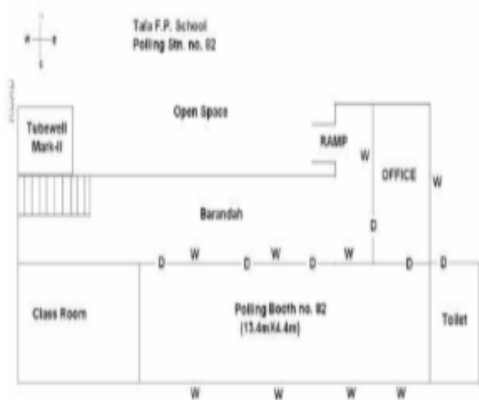

নির্বাচক নিবন্ধন আধিকারিকের স্বাক্ষর

Nazri Naksha

Google Map View

Polling Station Building Front View

Polling Station Front View

Cad View

Key MAP View

1	FLL3415627	নাম : ইয়ার আলি ঘোরামী পিতার নাম: হোসেম আলি ঘোরামী বাড়ির নং : n0112 বয়স : 43 লিঙ্গ : পুরুষ	ফটো উপলব্ধ	2	FLL3415585	নাম : মহব্বত ঘরামী পিতার নাম: হোসেম ঘরামী বাড়ির নং : n0112 বয়স : 40 লিঙ্গ : পুরুষ	ফটো উপলব্ধ	3	FLL3415502	নাম : সাবেরা বিবি স্বামীর নাম: ইয়ার আলী ঘোরামী বাড়ির নং : n0112 বয়স : 36 লিঙ্গ : মহিলা	ফটো উপলব্ধ
4	NSE2563559	নাম : ফুলজান বিবি স্বামীর নাম: জামসের ঘোরামী বাড়ির নং : n0113 বয়স : 55 লিঙ্গ : মহিলা	ফটো উপলব্ধ	5	WB/17/119/279017	নাম : জমসের ঘোরামী পিতার নাম: রমজান ঘোরামী বাড়ির নং : n0113 বয়স : 54 লিঙ্গ : পুরুষ	ফটো উপলব্ধ	6	NSE2499796	নাম : নাসির উদ্দিন ঘোরামী পিতার নাম: জামসের ঘোরামী বাড়ির নং : এন006 বয়স : 21 লিঙ্গ : পুরুষ	ফটো উপলব্ধ
7	NSE1275791	নাম : নুরুল্লা সেখ পিতার নাম: নুর মহম্মদ সেখ বাড়ির নং : n0114 বয়স : 36 লিঙ্গ : পুরুষ	ফটো উপলব্ধ	8	WB/17/119/279068	নাম : মনোয়ারা মোল্লা স্বামীর নাম: নুরমহম্মদ বাড়ির নং : n0114 বয়স : 62 লিঙ্গ : মহিলা	ফটো উপলব্ধ	9	NSE1514777	নাম : সফিউল্লা সেখ পিতার নাম: নুরমহম্মদ সেখ বাড়ির নং : n0114 বয়স : 31 লিঙ্গ : পুরুষ	ফটো উপলব্ধ
10	WB/17/119/279493	নাম : সহিফুদ্দিন মন্ডল পিতার নাম: সুপিয়া বাড়ির নং : n0126 বয়স : 53 লিঙ্গ : পুরুষ	ফটো উপলব্ধ	11	NSE1397967	নাম : মো মকবুল মন্ডল পিতার নাম: মো সাইফুদ্দিন মন্ডল বাড়ির নং : n0126 বয়স : 31 লিঙ্গ : পুরুষ	ফটো উপলব্ধ	12	FLL3166816	নাম : আলিহোসেন সেখ পিতার নাম: খোদাবক্স বাড়ির নং : n0127 বয়স : 49 লিঙ্গ : পুরুষ	ফটো উপলব্ধ
13	NSE1025212	নাম : বাসিরন বিবি সেখ পিতার নাম: আলি হোসেন সেখ বাড়ির নং : n0127 বয়স : 39 লিঙ্গ : মহিলা	ফটো উপলব্ধ	14	NSE2468726	নাম : আরবাজ সেখ পিতার নাম: আলি হোসেন সেখ বাড়ির নং : এন008 বয়স : 20 লিঙ্গ : পুরুষ	ফটো উপলব্ধ	15	NSE1275726	নাম : মোঃ সাকির সেখ পিতার নাম: মোঃ সেলিম সেখ বাড়ির নং : n0103 বয়স : 33 লিঙ্গ : পুরুষ	ফটো উপলব্ধ
16	FLL3325719	নাম : ফারজুল্লা সেখ পিতার নাম: মোরসেলিম সেখ বাড়ির নং : n0103 বয়স : 44 লিঙ্গ : পুরুষ	ফটো উপলব্ধ	17	WB/17/119/279175	নাম : ফরিদাবিবি সেখ স্বামীর নাম: সেলিম বাড়ির নং : n0103 বয়স : 61 লিঙ্গ : মহিলা	ফটো উপলব্ধ	18	NSE1397934	নাম : উম্মে কুলসুম বিবি স্বামীর নাম: মো আব্বাস আলি মোল্লা বাড়ির নং : n0070 বয়স : 37 লিঙ্গ : মহিলা	ফটো উপলব্ধ
19	NSE0298745	নাম : সাবিনা বিবি স্বামীর নাম: মধু হালদার বাড়ির নং : n0069 বয়স : 37 লিঙ্গ : মহিলা	ফটো উপলব্ধ	20	NSE0298737	নাম : মোঃ মুজিবুল্লা মোল্লা পিতার নাম: ইসলাম আলি মোল্লা বাড়ির নং : n0069 বয়স : 38 লিঙ্গ : পুরুষ	ফটো উপলব্ধ	21	FLL3066362	নাম : ইরফান আলি মোল্লা পিতার নাম: আকবর আলি মোল্লা বাড়ির নং : n0067 বয়স : 42 লিঙ্গ : পুরুষ	ফটো উপলব্ধ
22	WB/17/119/279424	নাম : মাপিয়া খাতুন মোল্লা স্বামীর নাম: আকবর আলি মোল্লা বাড়ির নং : n0067 বয়স : 49 লিঙ্গ : মহিলা	ফটো উপলব্ধ	23	WB/17/119/279422	নাম : তসলিমা বিবি মোল্লা স্বামীর নাম: সহিদ আলি মোল্লা বাড়ির নং : n0066 বয়স : 49 লিঙ্গ : মহিলা	ফটো উপলব্ধ	24	WB/17/119/279002	নাম : সহিদ আলি মোল্লা পিতার নাম: রহমতুল্লা বাড়ির নং : n0066 বয়স : 57 লিঙ্গ : পুরুষ	ফটো উপলব্ধ
25	NSE1275825	নাম : তাইজুল ইসলাম মোল্লা পিতার নাম: মনিরুল মোল্লা বাড়ির নং : n0050 বয়স : 36 লিঙ্গ : পুরুষ	ফটো উপলব্ধ	26	FLL3166790	নাম : আশ্মীরা বিবি স্বামীর নাম: বেলাল বাড়ির নং : n0050 বয়স : 56 লিঙ্গ : মহিলা	ফটো উপলব্ধ	27	WB/17/119/279224	নাম : মানোয়ারা মল্লিক পিতার নাম: এসফর বাড়ির নং : n0050 বয়স : 59 লিঙ্গ : পুরুষ	ফটো উপলব্ধ
28	NSE1514819	নাম : জাসমিনা বিবি স্বামীর নাম: এরসাদ মল্লিক বাড়ির নং : n0050 বয়স : 30 লিঙ্গ : মহিলা	ফটো উপলব্ধ	29	NSE1275692	নাম : এরসাদ মল্লিক পিতার নাম: বেলাল মল্লিক বাড়ির নং : n0050 বয়স : 33 লিঙ্গ : পুরুষ	ফটো উপলব্ধ	30	WB/17/119/279394	নাম : জানেহারা বিবি স্বামীর নাম: ভান্ডু মন্ডল বাড়ির নং : n0049 বয়স : 57 লিঙ্গ : মহিলা	ফটো উপলব্ধ