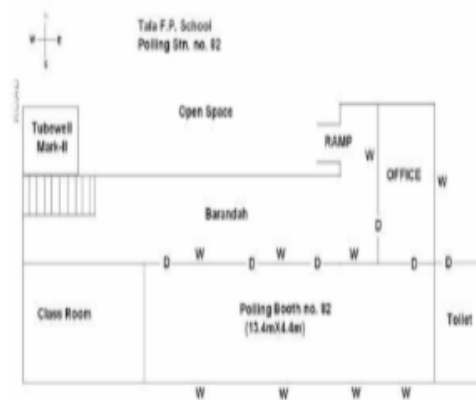

Cad View

Key MAP View