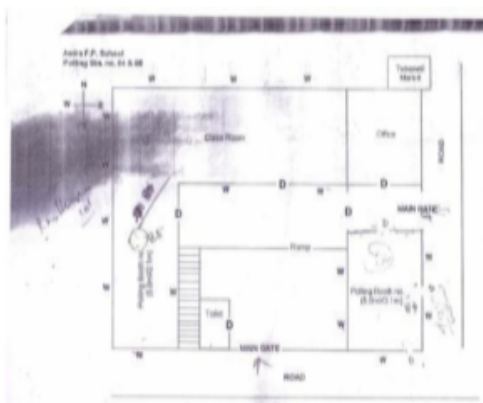

নির্বাচক নিবন্ধন আধিকারিকের স্বাক্ষর

Nazri Naksha

Google Map View

Polling Station Building Front View

Polling Station Front View

Cad View

Key MAP View

|                                                                                                                 |                                |                                                                                                                    |                                |                                                                                                                |                                |
|-----------------------------------------------------------------------------------------------------------------|--------------------------------|--------------------------------------------------------------------------------------------------------------------|--------------------------------|----------------------------------------------------------------------------------------------------------------|--------------------------------|
| 1<br>নাম : ইয়াসিন মোল্লা<br>মায়ের নাম: সাহেদা বেওয়া মোল্লা<br>বাড়ির নং : n0026<br>বয়স : 34 লিঙ্গ : পুরুষ   | NSE1276286<br>ফটো উপলব্ধ       | 2<br>নাম : সাহেদা বেওয়া মোল্লা<br>স্বামীর নাম: জহর মোল্লা<br>বাড়ির নং : n0026<br>বয়স : 74 লিঙ্গ : মহিলা         | FLL3326394<br>ফটো উপলব্ধ       | 3<br>নাম : মৌমিতা ভাগারী<br>স্বামীর নাম: শশাঙ্ক শেখর ভাগারী<br>বাড়ির নং : n0016<br>বয়স : 34 লিঙ্গ : মহিলা    | NSE1515279<br>ফটো উপলব্ধ       |
| 4<br>নাম : লক্ষীরানী ভান্ডারী<br>স্বামীর নাম: নিমাই ভান্ডারী<br>বাড়ির নং : n0016<br>বয়স : 59 লিঙ্গ : মহিলা    | WB/17/119/282507<br>ফটো উপলব্ধ | 5<br>নাম : সঞ্জিত ভাগারী<br>পিতার নাম: বলরাম ভাগারী<br>বাড়ির নং : n0019<br>বয়স : 38 লিঙ্গ : পুরুষ                | FLL3326535<br>ফটো উপলব্ধ       | 6<br>নাম : চিরঞ্জিত ভাগারী<br>পিতার নাম: বলরাম ভাগারী<br>বাড়ির নং : n0019<br>বয়স : 39 লিঙ্গ : পুরুষ          | FLL3326527<br>ফটো উপলব্ধ       |
| 7<br>নাম : রঞ্জিত ভাগারী<br>পিতার নাম: বলরাম ভাগারী<br>বাড়ির নং : n0019<br>বয়স : 44 লিঙ্গ : পুরুষ             | FLL3326360<br>ফটো উপলব্ধ       | 8<br>নাম : বলরাম ভাগারী<br>পিতার নাম: পুলিন ভাগারী<br>বাড়ির নং : n0019<br>বয়স : 56 লিঙ্গ : পুরুষ                 | FLL3326451<br>ফটো উপলব্ধ       | 9<br>নাম : টুলু ভান্ডারী<br>স্বামীর নাম: বলরাম ভান্ডারী<br>বাড়ির নং : n0019<br>বয়স : 57 লিঙ্গ : মহিলা        | WB/17/119/282054<br>ফটো উপলব্ধ |
| 10<br>নাম : আরজুনা বিবি<br>স্বামীর নাম: কুতুবউদ্দিন মোল্লা<br>বাড়ির নং : n0023<br>বয়স : 41 লিঙ্গ : মহিলা      | NSE1106558<br>ফটো উপলব্ধ       | 11<br>নাম : জামিলাবিবি<br>স্বামীর নাম: আলি হোসেন মোল্লা<br>বাড়ির নং : n0023<br>বয়স : 43 লিঙ্গ : মহিলা            | FLL2789105<br>ফটো উপলব্ধ       | 12<br>নাম : স্বপন কয়াল<br>পিতার নাম: দীনবন্ধু কয়াল<br>বাড়ির নং : n0023<br>বয়স : 61 লিঙ্গ : পুরুষ           | NSE1399294<br>ফটো উপলব্ধ       |
| 13<br>নাম : তনজা বিবি<br>স্বামীর নাম: জাহাঙ্গীর মোল্লা<br>বাড়ির নং : n0023<br>বয়স : 43 লিঙ্গ : মহিলা          | NSE1399211<br>ফটো উপলব্ধ       | 14<br>নাম : জাহাঙ্গীর মোল্লা<br>পিতার নাম: কামারুল মোল্লা<br>বাড়ির নং : n0023<br>বয়স : 37 লিঙ্গ : পুরুষ          | FLL3416245<br>ফটো উপলব্ধ       | 15<br>নাম : আনোয়ারাবিবি<br>স্বামীর নাম: কামারুল মোল্লা<br>বাড়ির নং : n0023<br>বয়স : 54 লিঙ্গ : মহিলা        | WB/17/119/282002<br>ফটো উপলব্ধ |
| 16<br>নাম : কামারুল মোল্লা<br>পিতার নাম: আহমদ মোল্লা<br>বাড়ির নং : n0023<br>বয়স : 53 লিঙ্গ : পুরুষ            | FLL0459594<br>ফটো উপলব্ধ       | 17<br>নাম : কুতুবউদ্দিন মোল্লা<br>পিতার নাম: নজরুল মোল্লা<br>বাড়ির নং : n0023<br>বয়স : 38 লিঙ্গ : পুরুষ          | NSE1025345<br>ফটো উপলব্ধ       | 18<br>নাম : সাইবাবিবি মোল্লা<br>স্বামীর নাম: নজরুল মোল্লা<br>বাড়ির নং : n0023<br>বয়স : 71 লিঙ্গ : মহিলা      | FLL1288018<br>ফটো উপলব্ধ       |
| 19<br>নাম : কাকলি কয়াল<br>স্বামীর নাম: নব্বোদ কয়াল<br>বাড়ির নং : n0008<br>বয়স : 31 লিঙ্গ : মহিলা            | NSE1399286<br>ফটো উপলব্ধ       | 20<br>নাম : শকুন্তলা চক্রবর্তী<br>স্বামীর নাম: জয়চন্দ্র চক্রবর্তী<br>বাড়ির নং : n0008<br>বয়স : 38 লিঙ্গ : মহিলা | NSE1399278<br>ফটো উপলব্ধ       | 21<br>নাম : দেবব্রত পঞ্চগরী<br>পিতার নাম: জহর পঞ্চগরী<br>বাড়ির নং : n0008<br>বয়স : 48 লিঙ্গ : পুরুষ          | FLL2789006<br>ফটো উপলব্ধ       |
| 22<br>নাম : জয়চন্দ্র চক্রবর্তী<br>পিতার নাম: নিরঞ্জন চক্রবর্তী<br>বাড়ির নং : n0008<br>বয়স : 51 লিঙ্গ : পুরুষ | FLL3167756<br>ফটো উপলব্ধ       | 23<br>নাম : দিলীপ হালদার<br>পিতার নাম: অনিল হালদার<br>বাড়ির নং : n0008<br>বয়স : 57 লিঙ্গ : পুরুষ                 | WB/17/119/282454<br>ফটো উপলব্ধ | 24<br>নাম : অর্জিনা বিবি মোল্লা<br>স্বামীর নাম: মোক্তার মোল্লা<br>বাড়ির নং : n0028<br>বয়স : 45 লিঙ্গ : মহিলা | FLL3326410<br>ফটো উপলব্ধ       |
| 25<br>নাম : আমিনা বিবি<br>স্বামীর নাম: সাজাহান মোল্লা<br>বাড়ির নং : n0027<br>বয়স : 38 লিঙ্গ : মহিলা           | FLL3416229<br>ফটো উপলব্ধ       | 26<br>নাম : সাজাহান মোল্লা<br>পিতার নাম: জহর মোল্লা<br>বাড়ির নং : n0027<br>বয়স : 49 লিঙ্গ : পুরুষ                | FLL3326402<br>ফটো উপলব্ধ       | 27<br>নাম : রকিয়া বিবি<br>স্বামীর নাম: নুরুলহক মোল্লা<br>বাড়ির নং : n0183<br>বয়স : 51 লিঙ্গ : মহিলা         | GPR2102408<br>ফটো উপলব্ধ       |
| 28<br>নাম : রেজিনা বিবি<br>স্বামীর নাম: নূর উদ্দিন মোল্লা<br>বাড়ির নং : n0185<br>বয়স : 32 লিঙ্গ : মহিলা       | ARN1563584<br>ফটো উপলব্ধ       | 29<br>নাম : জয়ন্ত চক্রবর্তী<br>পিতার নাম: নিরঞ্জন চক্রবর্তী<br>বাড়ির নং : n0008<br>বয়স : 39 লিঙ্গ : পুরুষ       | FLL2790624<br>ফটো উপলব্ধ       | 30<br>নাম : রূপালী ভাগারী<br>স্বামীর নাম: রঞ্জিত ভাগারী<br>বাড়ির নং : n0019<br>বয়স : 35 লিঙ্গ : মহিলা        | NSE1276294<br>ফটো উপলব্ধ       |