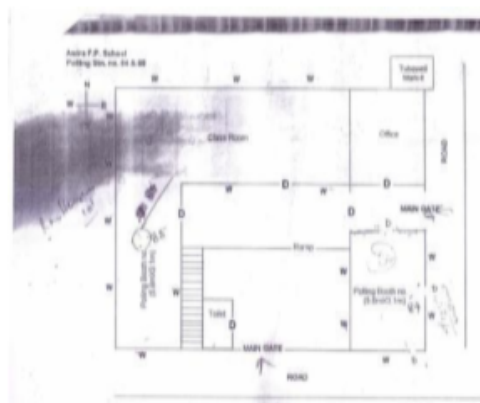

নির্বাচক নিবন্ধন আধিকারিকের স্বাক্ষর

Nazri Naksha

Google Map View

Polling Station Building Front View

Polling Station Front View

Cad View

Key MAP View

|                                                                                                                 |                                |                                                                                                                    |                                |                                                                                                                |                                |
|-----------------------------------------------------------------------------------------------------------------|--------------------------------|--------------------------------------------------------------------------------------------------------------------|--------------------------------|----------------------------------------------------------------------------------------------------------------|--------------------------------|
| 1<br>নাম : ইয়াসিন মোল্লা<br>মায়ের নাম: সাহেদা বেওয়া মোল্লা<br>বাড়ির নং : n0026<br>বয়স : 34 লিঙ্গ : পুরুষ   | NSE1276286<br>ফটো উপলব্ধ       | 2<br>নাম : সাহেদা বেওয়া মোল্লা<br>স্বামীর নাম: জহর মোল্লা<br>বাড়ির নং : n0026<br>বয়স : 74 লিঙ্গ : মহিলা         | FLL3326394<br>ফটো উপলব্ধ       | 3<br>নাম : মৌমিতা ভাগারী<br>স্বামীর নাম: শশাঙ্ক শেখর ভাগারী<br>বাড়ির নং : n0016<br>বয়স : 34 লিঙ্গ : মহিলা    | NSE1515279<br>ফটো উপলব্ধ       |
| 4<br>নাম : লক্ষীরানী ভান্ডারী<br>স্বামীর নাম: নিমাই ভান্ডারী<br>বাড়ির নং : n0016<br>বয়স : 59 লিঙ্গ : মহিলা    | WB/17/119/282507<br>ফটো উপলব্ধ | 5<br>নাম : সঞ্জিত ভাগারী<br>পিতার নাম: বলরাম ভাগারী<br>বাড়ির নং : n0019<br>বয়স : 38 লিঙ্গ : পুরুষ                | FLL3326535<br>ফটো উপলব্ধ       | 6<br>নাম : চিরঞ্জিত ভাগারী<br>পিতার নাম: বলরাম ভাগারী<br>বাড়ির নং : n0019<br>বয়স : 39 লিঙ্গ : পুরুষ          | FLL3326527<br>ফটো উপলব্ধ       |
| 7<br>নাম : রঞ্জিত ভাগারী<br>পিতার নাম: বলরাম ভাগারী<br>বাড়ির নং : n0019<br>বয়স : 44 লিঙ্গ : পুরুষ             | FLL3326360<br>ফটো উপলব্ধ       | 8<br>নাম : বলরাম ভাগারী<br>পিতার নাম: পুলিন ভাগারী<br>বাড়ির নং : n0019<br>বয়স : 56 লিঙ্গ : পুরুষ                 | FLL3326451<br>ফটো উপলব্ধ       | 9<br>নাম : টুলু ভান্ডারী<br>স্বামীর নাম: বলরাম ভান্ডারী<br>বাড়ির নং : n0019<br>বয়স : 57 লিঙ্গ : মহিলা        | WB/17/119/282054<br>ফটো উপলব্ধ |
| 10<br>নাম : আরজুনা বিবি<br>স্বামীর নাম: কুতুবউদ্দিন মোল্লা<br>বাড়ির নং : n0023<br>বয়স : 41 লিঙ্গ : মহিলা      | NSE1106558<br>ফটো উপলব্ধ       | 11<br>নাম : জামিলাবিবি<br>স্বামীর নাম: আলি হোসেন মোল্লা<br>বাড়ির নং : n0023<br>বয়স : 43 লিঙ্গ : মহিলা            | FLL2789105<br>ফটো উপলব্ধ       | 12<br>নাম : স্বপন কয়াল<br>পিতার নাম: দীনবন্ধু কয়াল<br>বাড়ির নং : n0023<br>বয়স : 61 লিঙ্গ : পুরুষ           | NSE1399294<br>ফটো উপলব্ধ       |
| 13<br>নাম : তনজা বিবি<br>স্বামীর নাম: জাহাঙ্গীর মোল্লা<br>বাড়ির নং : n0023<br>বয়স : 43 লিঙ্গ : মহিলা          | NSE1399211<br>ফটো উপলব্ধ       | 14<br>নাম : জাহাঙ্গীর মোল্লা<br>পিতার নাম: কামারুল মোল্লা<br>বাড়ির নং : n0023<br>বয়স : 37 লিঙ্গ : পুরুষ          | FLL3416245<br>ফটো উপলব্ধ       | 15<br>নাম : আনোয়ারাবিবি<br>স্বামীর নাম: কামারুল মোল্লা<br>বাড়ির নং : n0023<br>বয়স : 54 লিঙ্গ : মহিলা        | WB/17/119/282002<br>ফটো উপলব্ধ |
| 16<br>নাম : কামারুল মোল্লা<br>পিতার নাম: আহমদ মোল্লা<br>বাড়ির নং : n0023<br>বয়স : 53 লিঙ্গ : পুরুষ            | FLL0459594<br>ফটো উপলব্ধ       | 17<br>নাম : কুতুবউদ্দিন মোল্লা<br>পিতার নাম: নজরুল মোল্লা<br>বাড়ির নং : n0023<br>বয়স : 38 লিঙ্গ : পুরুষ          | NSE1025345<br>ফটো উপলব্ধ       | 18<br>নাম : সাইবাবিবি মোল্লা<br>স্বামীর নাম: নজরুল মোল্লা<br>বাড়ির নং : n0023<br>বয়স : 71 লিঙ্গ : মহিলা      | FLL1288018<br>ফটো উপলব্ধ       |
| 19<br>নাম : কাকলি কয়াল<br>স্বামীর নাম: নব্বোদ কয়াল<br>বাড়ির নং : n0008<br>বয়স : 31 লিঙ্গ : মহিলা            | NSE1399286<br>ফটো উপলব্ধ       | 20<br>নাম : শকুন্তলা চক্রবর্তী<br>স্বামীর নাম: জয়চন্দ্র চক্রবর্তী<br>বাড়ির নং : n0008<br>বয়স : 38 লিঙ্গ : মহিলা | NSE1399278<br>ফটো উপলব্ধ       | 21<br>নাম : দেবব্রত পঞ্চগরী<br>পিতার নাম: জহর পঞ্চগরী<br>বাড়ির নং : n0008<br>বয়স : 48 লিঙ্গ : পুরুষ          | FLL2789006<br>ফটো উপলব্ধ       |
| 22<br>নাম : জয়চন্দ্র চক্রবর্তী<br>পিতার নাম: নিরঞ্জন চক্রবর্তী<br>বাড়ির নং : n0008<br>বয়স : 51 লিঙ্গ : পুরুষ | FLL3167756<br>ফটো উপলব্ধ       | 23<br>নাম : দিলীপ হালদার<br>পিতার নাম: অনিল হালদার<br>বাড়ির নং : n0008<br>বয়স : 57 লিঙ্গ : পুরুষ                 | WB/17/119/282454<br>ফটো উপলব্ধ | 24<br>নাম : অর্জিনা বিবি মোল্লা<br>স্বামীর নাম: মোক্তার মোল্লা<br>বাড়ির নং : n0028<br>বয়স : 45 লিঙ্গ : মহিলা | FLL3326410<br>ফটো উপলব্ধ       |
| 25<br>নাম : আমিনা বিবি<br>স্বামীর নাম: সাজাহান মোল্লা<br>বাড়ির নং : n0027<br>বয়স : 38 লিঙ্গ : মহিলা           | FLL3416229<br>ফটো উপলব্ধ       | 26<br>নাম : সাজাহান মোল্লা<br>পিতার নাম: জহর মোল্লা<br>বাড়ির নং : n0027<br>বয়স : 49 লিঙ্গ : পুরুষ                | FLL3326402<br>ফটো উপলব্ধ       | 27<br>নাম : রকিয়া বিবি<br>স্বামীর নাম: নুরুলহক মোল্লা<br>বাড়ির নং : n0183<br>বয়স : 51 লিঙ্গ : মহিলা         | GPR2102408<br>ফটো উপলব্ধ       |
| 28<br>নাম : রেজিনা বিবি<br>স্বামীর নাম: নূর উদ্দিন মোল্লা<br>বাড়ির নং : n0185<br>বয়স : 32 লিঙ্গ : মহিলা       | ARN1563584<br>ফটো উপলব্ধ       | 29<br>নাম : জয়ন্ত চক্রবর্তী<br>পিতার নাম: নিরঞ্জন চক্রবর্তী<br>বাড়ির নং : n0008<br>বয়স : 39 লিঙ্গ : পুরুষ       | FLL2790624<br>ফটো উপলব্ধ       | 30<br>নাম : রূপালী ভাগারী<br>স্বামীর নাম: রঞ্জিত ভাগারী<br>বাড়ির নং : n0019<br>বয়স : 35 লিঙ্গ : মহিলা        | NSE1276294<br>ফটো উপলব্ধ       |