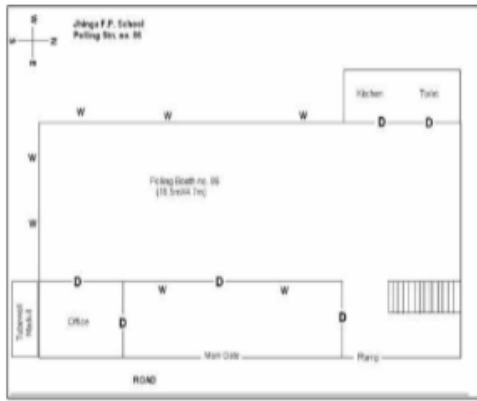

Nazri Naksha