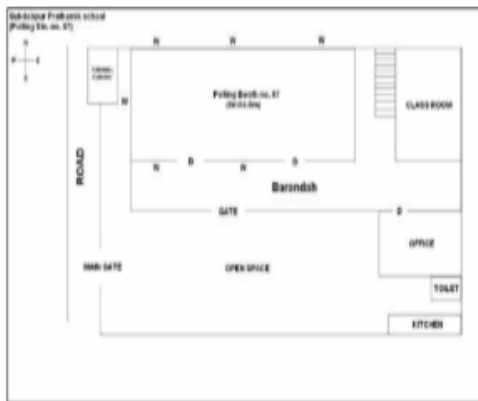

Nazri Naksha