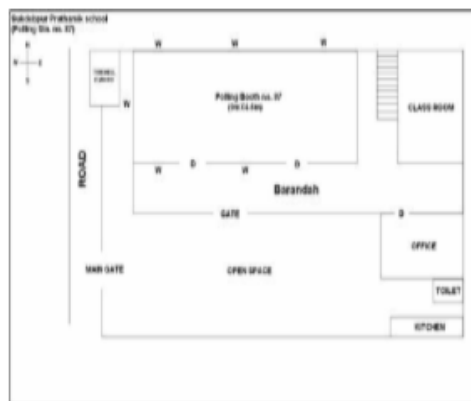

নির্বাচক নিবন্ধন আধিকারিকের স্বাক্ষর

Nazri Naksha

Google Map View

Polling Station Building Front View

Polling Station Front View

Cad View

Key MAP View

1 নাম : নাদিরা বিবি স্বামীর নাম: জয়নাল মোল্লা বাড়ির নং : n0087 বয়স : 47 লিঙ্গ : মহিলা	FLL1286343 ফটো উপলব্ধ	2 নাম : জয়নাল মোল্লা পিতার নাম: রুপতান মোল্লা বাড়ির নং : n0087 বয়স : 52 লিঙ্গ : পুরুষ	NSE2320182 ফটো উপলব্ধ	3 নাম : লক্ষ্মন মন্ডল মায়ের নাম: মিঠু রানী মন্ডল বাড়ির নং : n0085 বয়স : 29 লিঙ্গ : পুরুষ	NSE1629484 ফটো উপলব্ধ
4 নাম : সৌরভ মন্ডল পিতার নাম: তপন মন্ডল বাড়ির নং : n0085 বয়স : 31 লিঙ্গ : পুরুষ	NSE1400092 ফটো উপলব্ধ	5 নাম : মিঠু মন্ডল স্বামীর নাম: তপন মন্ডল বাড়ির নং : n0085 বয়স : 49 লিঙ্গ : মহিলা	NSE2510303 ফটো উপলব্ধ	6 নাম : মঞ্জুআরা বিবি মোল্লা স্বামীর নাম: আব্দুল মান্নান মোল্লা বাড়ির নং : n0085 বয়স : 46 লিঙ্গ : মহিলা	FLL2793677 ফটো উপলব্ধ
7 নাম : আমিনা বিবি স্বামীর নাম: মতি সেখ বাড়ির নং : n0082 বয়স : 38 লিঙ্গ : মহিলা	KCT2303535 ফটো উপলব্ধ	8 নাম : মতি সেখ পিতার নাম: যুবকার সেখ বাড়ির নং : n0082 বয়স : 39 লিঙ্গ : পুরুষ	NSE1107234 ফটো উপলব্ধ	9 নাম : সালাউদ্দিন সেখ পিতার নাম: জুব্বার সেখ বাড়ির নং : n0082 বয়স : 47 লিঙ্গ : পুরুষ	FLL2794147 ফটো উপলব্ধ
10 নাম : ফাতেমা বিবি সেখ স্বামীর নাম: সাইফুদ্দিন সেখ বাড়ির নং : n0082 বয়স : 43 লিঙ্গ : মহিলা	FLL1402106 ফটো উপলব্ধ	11 নাম : সাইফুদ্দিন সেখ পিতার নাম: যুবকার সেখ বাড়ির নং : n0082 বয়স : 50 লিঙ্গ : পুরুষ	WB/17/119/297015 ফটো উপলব্ধ	12 নাম : আশেয়াবীবি স্বামীর নাম: সুবীর সেখ বাড়ির নং : n0081 বয়স : 33 লিঙ্গ : মহিলা	NSE1516103 ফটো উপলব্ধ
13 নাম : সুবির সেখ পিতার নাম: হাসেম সেখ বাড়ির নং : n0081 বয়স : 38 লিঙ্গ : পুরুষ	NSE1197086 ফটো উপলব্ধ	14 নাম : টুকি বিবি স্বামীর নাম: সাবির সেখ বাড়ির নং : n0081 বয়স : 33 লিঙ্গ : মহিলা	NSE1629658 ফটো উপলব্ধ	15 নাম : সাবির সেখ পিতার নাম: হাসেম সেখ বাড়ির নং : n0081 বয়স : 42 লিঙ্গ : পুরুষ	NSE1107168 ফটো উপলব্ধ
16 নাম : সামেজান বিবি সেখ স্বামীর নাম: হাসেম সেখ বাড়ির নং : n0081 বয়স : 65 লিঙ্গ : মহিলা	WB/17/119/297156 ফটো উপলব্ধ	17 নাম : হাসেম সেখ পিতার নাম: হাবুল সেখ বাড়ির নং : n0081 বয়স : 70 লিঙ্গ : পুরুষ	WB/17/119/297165 ফটো উপলব্ধ	18 নাম : রেহেনা বিবি স্বামীর নাম: নূর ইসলাম ফকির বাড়ির নং : n0095 বয়স : 45 লিঙ্গ : মহিলা	FLL2797470 ফটো উপলব্ধ
19 নাম : নূরইসলাম ফকির পিতার নাম: সামসুদ্দিন ফকির বাড়ির নং : n0094 বয়স : 50 লিঙ্গ : পুরুষ	WB/17/119/303609 ফটো উপলব্ধ	20 নাম : আমিনুদ্দিন ইসলাম ফকির পিতার নাম: নূরইসলাম ফকির বাড়ির নং : এন0026 বয়স : 20 লিঙ্গ : পুরুষ	NSE2496875 ফটো উপলব্ধ	21 নাম : রেশমা বিবি স্বামীর নাম: সরিফুল সেক বাড়ির নং : n0055 বয়স : 36 লিঙ্গ : মহিলা	NSE1277284 ফটো উপলব্ধ
22 নাম : লতা কয়াল স্বামীর নাম: প্রবীর কয়াল বাড়ির নং : n0055 বয়স : 40 লিঙ্গ : মহিলা	FLL3067790 ফটো উপলব্ধ	23 নাম : হাফিজা বিবি স্বামীর নাম: সাইফুল সেখ বাড়ির নং : n0055 বয়স : 35 লিঙ্গ : মহিলা	NSE1277342 ফটো উপলব্ধ	24 নাম : হারমান বিবি স্বামীর নাম: বেচু সেখ বাড়ির নং : n0055 বয়স : 70 লিঙ্গ : মহিলা	WB/17/119/297195 ফটো উপলব্ধ
25 নাম : রফিক সেখ পিতার নাম: বেচু সেখ বাড়ির নং : n0055 বয়স : 46 লিঙ্গ : পুরুষ	NSE2569937 ফটো উপলব্ধ	26 নাম : রিক্কু বিবি সেখ স্বামীর নাম: রফিক সেখ বাড়ির নং : n0055 বয়স : 49 লিঙ্গ : মহিলা	NSE1107366 ফটো উপলব্ধ	27 নাম : সফিক সেখ পিতার নাম: বেচু সেখ বাড়ির নং : n0055 বয়স : 46 লিঙ্গ : পুরুষ	WB/17/119/297479 ফটো উপলব্ধ
28 নাম : গুলশানয়ারা বিবি স্বামীর নাম: সফিক সেখ বাড়ির নং : n0055 বয়স : 36 লিঙ্গ : মহিলা	NSE1025782 ফটো উপলব্ধ	29 নাম : সেখ সরিফুল ইসলাম পিতার নাম: বেচু সেখ বাড়ির নং : n0055 বয়স : 39 লিঙ্গ : পুরুষ	FLL3417615 ফটো উপলব্ধ	30 নাম : সাকিনা বিবি স্বামীর নাম: সালাউদ্দিন সেখ বাড়ির নং : n0082 বয়স : 41 লিঙ্গ : মহিলা	NSE1107143 ফটো উপলব্ধ