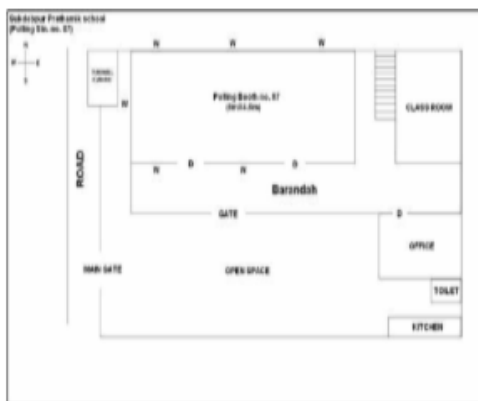

নির্বাচক নিবন্ধন আধিকারিকের স্বাক্ষর

Nazri Naksha

Google Map View

Polling Station Building Front View

Polling Station Front View

Cad View

Key MAP View

1 নাম : নাদিরা বিবি স্বামীর নাম: জয়নাল মোল্লা বাড়ির নং : n0087 বয়স : 47 লিঙ্গ : মহিলা	FLL1286343 ফটো উপলব্ধ	2 নাম : জয়নাল মোল্লা পিতার নাম: রুপতান মোল্লা বাড়ির নং : n0087 বয়স : 52 লিঙ্গ : পুরুষ	NSE2320182 ফটো উপলব্ধ	3 নাম : লক্ষ্মন মন্ডল মায়ের নাম: মিঠু রানী মন্ডল বাড়ির নং : n0085 বয়স : 29 লিঙ্গ : পুরুষ	NSE1629484 ফটো উপলব্ধ
4 নাম : সৌরভ মন্ডল পিতার নাম: তপন মন্ডল বাড়ির নং : n0085 বয়স : 31 লিঙ্গ : পুরুষ	NSE1400092 ফটো উপলব্ধ	5 নাম : মিঠু মন্ডল স্বামীর নাম: তপন মন্ডল বাড়ির নং : n0085 বয়স : 49 লিঙ্গ : মহিলা	NSE2510303 ফটো উপলব্ধ	6 নাম : মঞ্জুআরা বিবি মোল্লা স্বামীর নাম: আব্দুল মান্নান মোল্লা বাড়ির নং : n0085 বয়স : 46 লিঙ্গ : মহিলা	FLL2793677 ফটো উপলব্ধ
7 নাম : আমিনা বিবি স্বামীর নাম: মতি সেখ বাড়ির নং : n0082 বয়স : 38 লিঙ্গ : মহিলা	KCT2303535 ফটো উপলব্ধ	8 নাম : মতি সেখ পিতার নাম: যুবকার সেখ বাড়ির নং : n0082 বয়স : 39 লিঙ্গ : পুরুষ	NSE1107234 ফটো উপলব্ধ	9 নাম : সালাউদ্দিন সেখ পিতার নাম: জুব্বার সেখ বাড়ির নং : n0082 বয়স : 47 লিঙ্গ : পুরুষ	FLL2794147 ফটো উপলব্ধ
10 নাম : ফাতেমা বিবি সেখ স্বামীর নাম: সাইফুদ্দিন সেখ বাড়ির নং : n0082 বয়স : 43 লিঙ্গ : মহিলা	FLL1402106 ফটো উপলব্ধ	11 নাম : সাইফুদ্দিন সেখ পিতার নাম: যুবকার সেখ বাড়ির নং : n0082 বয়স : 50 লিঙ্গ : পুরুষ	WB/17/119/297015 ফটো উপলব্ধ	12 নাম : আশেয়াবীবি স্বামীর নাম: সুবীর সেখ বাড়ির নং : n0081 বয়স : 33 লিঙ্গ : মহিলা	NSE1516103 ফটো উপলব্ধ
13 নাম : সুবির সেখ পিতার নাম: হাসেম সেখ বাড়ির নং : n0081 বয়স : 38 লিঙ্গ : পুরুষ	NSE1197086 ফটো উপলব্ধ	14 নাম : টুকি বিবি স্বামীর নাম: সাবির সেখ বাড়ির নং : n0081 বয়স : 33 লিঙ্গ : মহিলা	NSE1629658 ফটো উপলব্ধ	15 নাম : সাবির সেখ পিতার নাম: হাসেম সেখ বাড়ির নং : n0081 বয়স : 42 লিঙ্গ : পুরুষ	NSE1107168 ফটো উপলব্ধ
16 নাম : সামেজান বিবি সেখ স্বামীর নাম: হাসেম সেখ বাড়ির নং : n0081 বয়স : 65 লিঙ্গ : মহিলা	WB/17/119/297156 ফটো উপলব্ধ	17 নাম : হাসেম সেখ পিতার নাম: হাবুল সেখ বাড়ির নং : n0081 বয়স : 70 লিঙ্গ : পুরুষ	WB/17/119/297165 ফটো উপলব্ধ	18 নাম : রেহেনা বিবি স্বামীর নাম: নূর ইসলাম ফকির বাড়ির নং : n0095 বয়স : 45 লিঙ্গ : মহিলা	FLL2797470 ফটো উপলব্ধ
19 নাম : নূরইসলাম ফকির পিতার নাম: সামসুদ্দিন ফকির বাড়ির নং : n0094 বয়স : 50 লিঙ্গ : পুরুষ	WB/17/119/303609 ফটো উপলব্ধ	20 নাম : আমিনুদ্দিন ইসলাম ফকির পিতার নাম: নূরইসলাম ফকির বাড়ির নং : এন0026 বয়স : 20 লিঙ্গ : পুরুষ	NSE2496875 ফটো উপলব্ধ	21 নাম : রেশমা বিবি স্বামীর নাম: সরিফুল সেক বাড়ির নং : n0055 বয়স : 36 লিঙ্গ : মহিলা	NSE1277284 ফটো উপলব্ধ
22 নাম : লতা কয়াল স্বামীর নাম: প্রবীর কয়াল বাড়ির নং : n0055 বয়স : 40 লিঙ্গ : মহিলা	FLL3067790 ফটো উপলব্ধ	23 নাম : হাফিজা বিবি স্বামীর নাম: সাইফুল সেখ বাড়ির নং : n0055 বয়স : 35 লিঙ্গ : মহিলা	NSE1277342 ফটো উপলব্ধ	24 নাম : হারমান বিবি স্বামীর নাম: বেচু সেখ বাড়ির নং : n0055 বয়স : 70 লিঙ্গ : মহিলা	WB/17/119/297195 ফটো উপলব্ধ
25 নাম : রফিক সেখ পিতার নাম: বেচু সেখ বাড়ির নং : n0055 বয়স : 46 লিঙ্গ : পুরুষ	NSE2569937 ফটো উপলব্ধ	26 নাম : রিক্কু বিবি সেখ স্বামীর নাম: রফিক সেখ বাড়ির নং : n0055 বয়স : 49 লিঙ্গ : মহিলা	NSE1107366 ফটো উপলব্ধ	27 নাম : সফিক সেখ পিতার নাম: বেচু সেখ বাড়ির নং : n0055 বয়স : 46 লিঙ্গ : পুরুষ	WB/17/119/297479 ফটো উপলব্ধ
28 নাম : গুলশানয়ারা বিবি স্বামীর নাম: সফিক সেখ বাড়ির নং : n0055 বয়স : 36 লিঙ্গ : মহিলা	NSE1025782 ফটো উপলব্ধ	29 নাম : সেখ সরিফুল ইসলাম পিতার নাম: বেচু সেখ বাড়ির নং : n0055 বয়স : 39 লিঙ্গ : পুরুষ	FLL3417615 ফটো উপলব্ধ	30 নাম : সাকিনা বিবি স্বামীর নাম: সালাউদ্দিন সেখ বাড়ির নং : n0082 বয়স : 41 লিঙ্গ : মহিলা	NSE1107143 ফটো উপলব্ধ