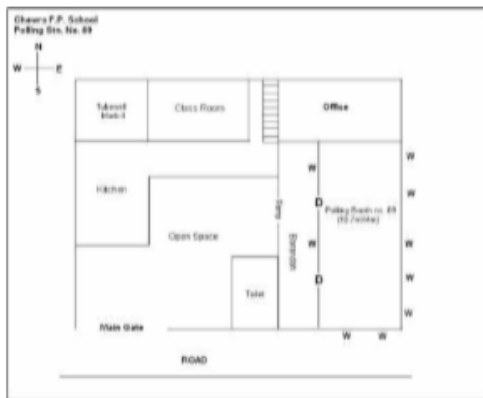

Nazri Naksha