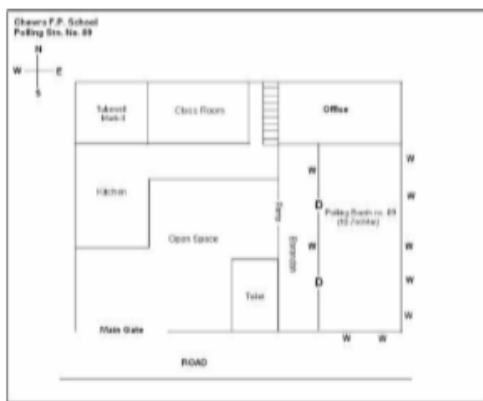

নির্বাচক নিবন্ধন আধিকারিকের স্বাক্ষর

Nazri Naksha

Google Map View

Polling Station Building Front View

Polling Station Front View

Cad View

Key MAP View

1 নাম : সুরাইয়া বিবি স্বামীর নাম: বরজাহান পাইক বাড়ির নং : n0137 বয়স : 37 লিঙ্গ : মহিলা	NSE1200740 ফটো উপলব্ধ	2 নাম : বরজাহান পাইক পিতার নাম: ফকিরচাঁদ পাইক বাড়ির নং : n0136 বয়স : 47 লিঙ্গ : পুরুষ	WB/17/119/366194 ফটো উপলব্ধ	3 নাম : আবুল বাসার মোল্লা পিতার নাম: আনসার আলি মোল্লা বাড়ির নং : n0040 বয়স : 35 লিঙ্গ : পুরুষ	NSE1278530 ফটো উপলব্ধ
4 নাম : নুরেয়েসা বিবি স্বামীর নাম: আবুল বাসার মোল্লা বাড়ির নং : 40 বয়স : 34 লিঙ্গ : মহিলা	NSE1517267 ফটো উপলব্ধ	5 নাম : দাউদ আলি মোল্লা পিতার নাম: আনসার আলি মোল্লা বাড়ির নং : n0040 বয়স : 29 লিঙ্গ : পুরুষ	NSE1630151 ফটো উপলব্ধ	6 নাম : রিজিয়া বিবি মোল্লা স্বামীর নাম: আনসার আলি মোল্লা বাড়ির নং : n0040 বয়স : 56 লিঙ্গ : মহিলা	FLL0473066 ফটো উপলব্ধ
7 নাম : আনসারআলি মোল্লা পিতার নাম: আবুশামা মোল্লা বাড়ির নং : n0040 বয়স : 60 লিঙ্গ : পুরুষ	FLL1367929 ফটো উপলব্ধ	8 নাম : অজ্জতন বিবি স্বামীর নাম: আলমগীর গায়েন বাড়ির নং : n0138 বয়স : 50 লিঙ্গ : মহিলা	WB/17/119/372223 ফটো উপলব্ধ	9 নাম : সাজাহান পাইক পিতার নাম: ফকিরচাঁদ পাইক বাড়ির নং : n0131 বয়স : 51 লিঙ্গ : পুরুষ	NSE2044667 ফটো উপলব্ধ
10 নাম : সাদ্দাম হোসেন পাইক পিতার নাম: সাজাহান পাইক বাড়ির নং : 131 বয়স : 31 লিঙ্গ : পুরুষ	NSE1517184 ফটো উপলব্ধ	11 নাম : আরজুনা বিবি স্বামীর নাম: সেকেন্দার মোল্লা বাড়ির নং : n0123 বয়স : 45 লিঙ্গ : মহিলা	FLL2793222 ফটো উপলব্ধ	12 নাম : জাকিরা খাতুন স্বামীর নাম: জুলাইফা মোল্লা বাড়ির নং : 129 বয়স : 27 লিঙ্গ : মহিলা	NYH1950120 ফটো উপলব্ধ
13 নাম : আইমা বিবি স্বামীর নাম: আব্দুল রাজ্জাক পাইক বাড়ির নং : 82 বয়স : 40 লিঙ্গ : মহিলা	NSE0327742 ফটো উপলব্ধ	14 নাম : মামুদা বেয়া স্বামীর নাম: আয়েন আলি পাইক বাড়ির নং : n0019 বয়স : 40 লিঙ্গ : মহিলা	NSE2148971 ফটো উপলব্ধ	15 নাম : রাজাউদ্দিন পাইক পিতার নাম: সাজাহান পাইক বাড়ির নং : n0131 বয়স : 28 লিঙ্গ : পুরুষ	NSE1735901 ফটো উপলব্ধ
16 নাম : রহিমা বিবি স্বামীর নাম: সাদ্দাম হোসেন পাইক বাড়ির নং : 37 বয়স : 40 লিঙ্গ : মহিলা	NSE1735935 ফটো উপলব্ধ	17 নাম : ইয়াকুব মোল্লা পিতার নাম: আনসার আলি মোল্লা বাড়ির নং : এন0040 বয়স : 25 লিঙ্গ : পুরুষ	NSE1973932 ফটো উপলব্ধ	18 নাম : মোস্তাফিজা কাজী পিতার নাম: আয়েন আলি পাইক বাড়ির নং : n0145 বয়স : 40 লিঙ্গ : পুরুষ	FLL3326899 ফটো উপলব্ধ
19 নাম : মনিরা খাতুন পিতার নাম: মোস্তাকিন গাজী বাড়ির নং : 00 বয়স : 22 লিঙ্গ : মহিলা	NSE2384097 ফটো উপলব্ধ	20 নাম : হাসিবুল মোল্লা পিতার নাম: রফিক মোলা বাড়ির নং : এন0255 বয়স : 22 লিঙ্গ : পুরুষ	NSE2393411 ফটো উপলব্ধ	21 নাম : সাবেরা কাজি স্বামীর নাম: রাইহান কাজি বাড়ির নং : এন0255 বয়স : 29 লিঙ্গ : মহিলা	NSE2393387 ফটো উপলব্ধ
22 নাম : খাতুনজাহান বিবি স্বামীর নাম: আরফ কাজী বাড়ির নং : এন00 বয়স : 23 লিঙ্গ : মহিলা	NSE2393163 ফটো উপলব্ধ	23 নাম : মদিনা খাতুন পিতার নাম: আমজাদ কাজী বাড়ির নং : এন0001 বয়স : 22 লিঙ্গ : মহিলা	NSE2393478 ফটো উপলব্ধ	24 নাম : আব্দুল রহমান কাজী পিতার নাম: রমজান কাজী বাড়ির নং : এন0001 বয়স : 23 লিঙ্গ : পুরুষ	NSE2393460 ফটো উপলব্ধ
25 নাম : সাকির হোসেন গাজী পিতার নাম: এসফর গাজী বাড়ির নং : এন0001 বয়স : 23 লিঙ্গ : পুরুষ	NSE2295897 ফটো উপলব্ধ	26 নাম : মহঃ সাকিবুর সেখ পিতার নাম: আসগার সেখ বাড়ির নং : এন001 বয়স : 24 লিঙ্গ : পুরুষ	NSE2365864 ফটো উপলব্ধ	27 নাম : রেহেনা বিবি কাজী স্বামীর নাম: আমজাদ কাজী বাড়ির নং : n001 বয়স : 40 লিঙ্গ : মহিলা	FLL3067576 ফটো উপলব্ধ
28 নাম : নাজিমা বিবি স্বামীর নাম: মিনারুল কাজী বাড়ির নং : N0001 বয়স : 30 লিঙ্গ : মহিলা	NSE1630094 ফটো উপলব্ধ	29 নাম : সালমা বিবি কাজী স্বামীর নাম: রমজান কাজী বাড়ির নং : এন001 বয়স : 42 লিঙ্গ : মহিলা	FLL2792117 ফটো উপলব্ধ	30 নাম : ইয়াসউদ্দিন কাজী পিতার নাম: আককাছ আলি কাজী বাড়ির নং : n0007 বয়স : 28 লিঙ্গ : পুরুষ	NSE1830272 ফটো উপলব্ধ