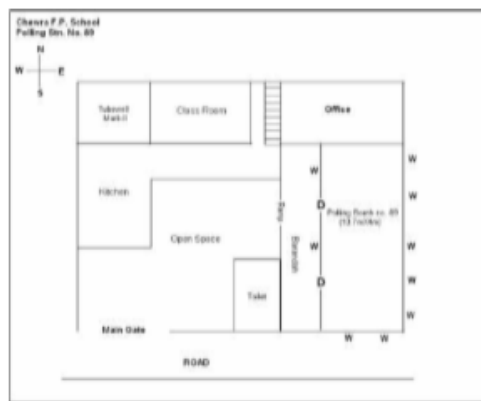

নির্বাচক নিবন্ধন আধিকারিকের স্বাক্ষর

Nazri Naksha

Google Map View

Polling Station Building Front View

Polling Station Front View

Cad View

Key MAP View

1 নাম : সুরাইয়া বিবি স্বামীর নাম: বরজাহান পাইক বাড়ির নং : n0137 বয়স : 37 লিঙ্গ : মহিলা	NSE1200740 ফটো উপলব্ধ	2 নাম : বরজাহান পাইক পিতার নাম: ফকিরচাঁদ পাইক বাড়ির নং : n0136 বয়স : 47 লিঙ্গ : পুরুষ	WB/17/119/366194 ফটো উপলব্ধ	3 নাম : আবুল বাসার মোল্লা পিতার নাম: আনসার আলি মোল্লা বাড়ির নং : n0040 বয়স : 35 লিঙ্গ : পুরুষ	NSE1278530 ফটো উপলব্ধ
4 নাম : নুরেয়েসা বিবি স্বামীর নাম: আবুল বাসার মোল্লা বাড়ির নং : 40 বয়স : 34 লিঙ্গ : মহিলা	NSE1517267 ফটো উপলব্ধ	5 নাম : দাউদ আলি মোল্লা পিতার নাম: আনসার আলি মোল্লা বাড়ির নং : n0040 বয়স : 29 লিঙ্গ : পুরুষ	NSE1630151 ফটো উপলব্ধ	6 নাম : রিজিয়া বিবি মোল্লা স্বামীর নাম: আনসার আলি মোল্লা বাড়ির নং : n0040 বয়স : 56 লিঙ্গ : মহিলা	FLL0473066 ফটো উপলব্ধ
7 নাম : আনসারআলি মোল্লা পিতার নাম: আবুশামা মোল্লা বাড়ির নং : n0040 বয়স : 60 লিঙ্গ : পুরুষ	FLL1367929 ফটো উপলব্ধ	8 নাম : অজ্জতন বিবি স্বামীর নাম: আলমগীর গায়েন বাড়ির নং : n0138 বয়স : 50 লিঙ্গ : মহিলা	WB/17/119/372223 ফটো উপলব্ধ	9 নাম : সাজাহান পাইক পিতার নাম: ফকিরচাঁদ পাইক বাড়ির নং : n0131 বয়স : 51 লিঙ্গ : পুরুষ	NSE2044667 ফটো উপলব্ধ
10 নাম : সাদ্দাম হোসেন পাইক পিতার নাম: সাজাহান পাইক বাড়ির নং : 131 বয়স : 31 লিঙ্গ : পুরুষ	NSE1517184 ফটো উপলব্ধ	11 নাম : আরজুনা বিবি স্বামীর নাম: সেকেন্দার মোল্লা বাড়ির নং : n0123 বয়স : 45 লিঙ্গ : মহিলা	FLL2793222 ফটো উপলব্ধ	12 নাম : জাকিরা খাতুন স্বামীর নাম: জুলাইফা মোল্লা বাড়ির নং : 129 বয়স : 27 লিঙ্গ : মহিলা	NYH1950120 ফটো উপলব্ধ
13 নাম : আইমা বিবি স্বামীর নাম: আব্দুল রাজ্জাক পাইক বাড়ির নং : 82 বয়স : 40 লিঙ্গ : মহিলা	NSE0327742 ফটো উপলব্ধ	14 নাম : মামুদা বেয়া স্বামীর নাম: আয়েন আলি পাইক বাড়ির নং : n0019 বয়স : 40 লিঙ্গ : মহিলা	NSE2148971 ফটো উপলব্ধ	15 নাম : রাজাউদ্দিন পাইক পিতার নাম: সাজাহান পাইক বাড়ির নং : n0131 বয়স : 28 লিঙ্গ : পুরুষ	NSE1735901 ফটো উপলব্ধ
16 নাম : রহিমা বিবি স্বামীর নাম: সাদ্দাম হোসেন পাইক বাড়ির নং : 37 বয়স : 40 লিঙ্গ : মহিলা	NSE1735935 ফটো উপলব্ধ	17 নাম : ইয়াকুব মোল্লা পিতার নাম: আনসার আলি মোল্লা বাড়ির নং : এন0040 বয়স : 25 লিঙ্গ : পুরুষ	NSE1973932 ফটো উপলব্ধ	18 নাম : মোস্তাফিজা কাজী পিতার নাম: আয়েন আলি পাইক বাড়ির নং : n0145 বয়স : 40 লিঙ্গ : পুরুষ	FLL3326899 ফটো উপলব্ধ
19 নাম : মনিরা খাতুন পিতার নাম: মোস্তাকিন গাজী বাড়ির নং : 00 বয়স : 22 লিঙ্গ : মহিলা	NSE2384097 ফটো উপলব্ধ	20 নাম : হাসিবুল মোল্লা পিতার নাম: রফিক মোলা বাড়ির নং : এন0255 বয়স : 22 লিঙ্গ : পুরুষ	NSE2393411 ফটো উপলব্ধ	21 নাম : সাবেরা কাজি স্বামীর নাম: রাইহান কাজি বাড়ির নং : এন0255 বয়স : 29 লিঙ্গ : মহিলা	NSE2393387 ফটো উপলব্ধ
22 নাম : খাতুনজাহান বিবি স্বামীর নাম: আরফ কাজী বাড়ির নং : এন00 বয়স : 23 লিঙ্গ : মহিলা	NSE2393163 ফটো উপলব্ধ	23 নাম : মদিনা খাতুন পিতার নাম: আমজাদ কাজী বাড়ির নং : এন0001 বয়স : 22 লিঙ্গ : মহিলা	NSE2393478 ফটো উপলব্ধ	24 নাম : আব্দুল রহমান কাজী পিতার নাম: রমজান কাজী বাড়ির নং : এন0001 বয়স : 23 লিঙ্গ : পুরুষ	NSE2393460 ফটো উপলব্ধ
25 নাম : সাকির হোসেন গাজী পিতার নাম: এসফর গাজী বাড়ির নং : এন0001 বয়স : 23 লিঙ্গ : পুরুষ	NSE2295897 ফটো উপলব্ধ	26 নাম : মহঃ সাকিবুর সেখ পিতার নাম: আসগার সেখ বাড়ির নং : এন001 বয়স : 24 লিঙ্গ : পুরুষ	NSE2365864 ফটো উপলব্ধ	27 নাম : রেহেনা বিবি কাজী স্বামীর নাম: আমজাদ কাজী বাড়ির নং : n001 বয়স : 40 লিঙ্গ : মহিলা	FLL3067576 ফটো উপলব্ধ
28 নাম : নাজিমা বিবি স্বামীর নাম: মিনারুল কাজী বাড়ির নং : N0001 বয়স : 30 লিঙ্গ : মহিলা	NSE1630094 ফটো উপলব্ধ	29 নাম : সালমা বিবি কাজী স্বামীর নাম: রমজান কাজী বাড়ির নং : এন001 বয়স : 42 লিঙ্গ : মহিলা	FLL2792117 ফটো উপলব্ধ	30 নাম : ইয়াসউদ্দিন কাজী পিতার নাম: আককাছ আলি কাজী বাড়ির নং : n0007 বয়স : 28 লিঙ্গ : পুরুষ	NSE1830272 ফটো উপলব্ধ