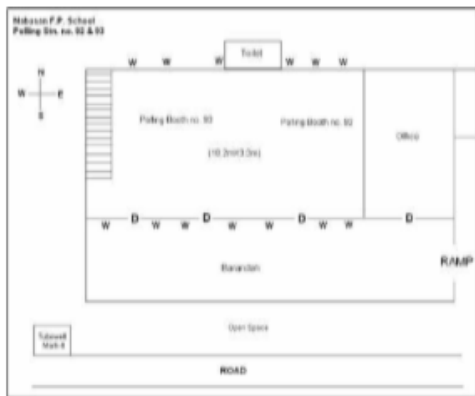

Nazri Naksha