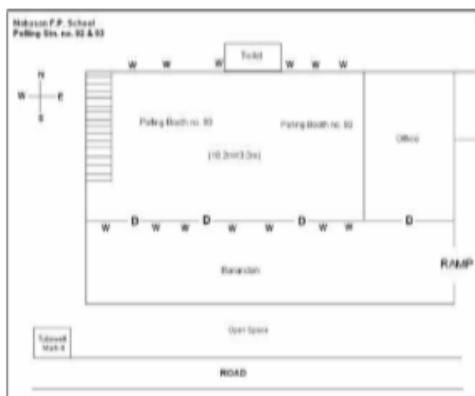

নির্বাচক নিবন্ধন আধিকারিকের স্বাক্ষর

Nazri Naksha

Google Map View

Polling Station Building Front View

Polling Station Front View

Cad View

Key MAP View

বিধানসভা নির্বাচনক্ষেত্রের নং, নাম : 143-ভায়মগুহারবার
ভাগ নং, নাম : 1-দগুরী ও সর্দার পাড়া(দক্ষিণ)