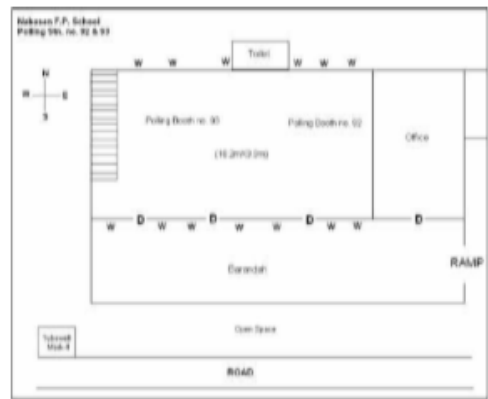

নির্বাচক নিবন্ধন আধিকারিকের স্বাক্ষর

Nazri Naksha

Google Map View

Polling Station Building Front View

Polling Station Front View

Cad View

Key MAP View

1 নাম : সারাউদ্দিন সেখ পিতার নাম: আমারুল সেখ বাড়ির নং : n0038 বয়স : 32 লিঙ্গ : পুরুষ	NSE1279629	ফটো উপলব্ধ	2 নাম : সেলিমা বিবি স্বামীর নাম: আমারুল সেখ বাড়ির নং : n0038 বয়স : 58 লিঙ্গ : মহিলা	NSE2042505	ফটো উপলব্ধ	3 নাম : মহাদেব কয়াল পিতার নাম: প্রমথ কয়াল বাড়ির নং : n0001 বয়স : 73 লিঙ্গ : পুরুষ	WB/17/119/327693	ফটো উপলব্ধ
4 নাম : সুষমা কয়াল স্বামীর নাম: মহাদেব কয়াল বাড়ির নং : n0001 বয়স : 69 লিঙ্গ : মহিলা	WB/17/119/327723	ফটো উপলব্ধ	5 নাম : চম্পা হালদার স্বামীর নাম: রাজু হালদার বাড়ির নং : 156 বয়স : 34 লিঙ্গ : মহিলা	NSE1518984	ফটো উপলব্ধ	6 নাম : স্বপ্না মন্ডল (কয়াল) স্বামীর নাম: গণেশ কয়াল বাড়ির নং : n0001 বয়স : 42 লিঙ্গ : মহিলা	NSE1109198	ফটো উপলব্ধ
7 নাম : রত্না কয়াল স্বামীর নাম: গোপাল কয়াল বাড়ির নং : n0001 বয়স : 36 লিঙ্গ : মহিলা	NSE0339176	ফটো উপলব্ধ	8 নাম : গোপাল কয়াল পিতার নাম: মহাদেব কয়াল বাড়ির নং : n0001 বয়স : 43 লিঙ্গ : পুরুষ	NSE1403484	ফটো উপলব্ধ	9 নাম : গণেশ কয়াল পিতার নাম: মহাদেব কয়াল বাড়ির নং : n0001 বয়স : 45 লিঙ্গ : পুরুষ	FLL2813384	ফটো উপলব্ধ
10 নাম : শিবানী কয়াল স্বামীর নাম: কার্তিক কয়াল বাড়ির নং : n0001 বয়স : 42 লিঙ্গ : মহিলা	FLL3072428	ফটো উপলব্ধ	11 নাম : কার্তিক কয়াল পিতার নাম: মহাদেব কয়াল বাড়ির নং : n0001 বয়স : 47 লিঙ্গ : পুরুষ	FLL2411494	ফটো উপলব্ধ	12 নাম : পুলক মন্ডল পিতার নাম: গৌরহরি মন্ডল বাড়ির নং : n0132 বয়স : 50 লিঙ্গ : পুরুষ	FLL2813913	ফটো উপলব্ধ
13 নাম : শিখা মন্ডল স্বামীর নাম: পুলক মন্ডল বাড়ির নং : n0132 বয়স : 46 লিঙ্গ : মহিলা	FLL3072246	ফটো উপলব্ধ	14 নাম : কমল মন্ডল পিতার নাম: গৌরহরি মন্ডল বাড়ির নং : n0132 বয়স : 42 লিঙ্গ : পুরুষ	FLL3072568	ফটো উপলব্ধ	15 নাম : শ্যামলী মন্ডল স্বামীর নাম: প্রনব মন্ডল বাড়ির নং : n0132 বয়স : 53 লিঙ্গ : মহিলা	NSE2042604	ফটো উপলব্ধ
16 নাম : অলোক মন্ডল পিতার নাম: গৌর মন্ডল বাড়ির নং : n0132 বয়স : 45 লিঙ্গ : পুরুষ	FLL3423274	ফটো উপলব্ধ	17 নাম : জয়ন্তী মন্ডল স্বামীর নাম: অলোক মন্ডল বাড়ির নং : n0132 বয়স : 43 লিঙ্গ : মহিলা	FLL3423282	ফটো উপলব্ধ	18 নাম : বাপী মন্ডল পিতার নাম: গৌর মন্ডল বাড়ির নং : n132 বয়স : 38 লিঙ্গ : পুরুষ	FLL3423290	ফটো উপলব্ধ
19 নাম : পার্বতী মন্ডল স্বামীর নাম: চন্দন মন্ডল বাড়ির নং : n0132 বয়স : 40 লিঙ্গ : মহিলা	FLL3072576	ফটো উপলব্ধ	20 নাম : চন্দন মণ্ডল পিতার নাম: গৌর মণ্ডল বাড়ির নং : n0132 বয়স : 36 লিঙ্গ : পুরুষ	NSE1279645	ফটো উপলব্ধ	21 নাম : পুতুল মণ্ডল স্বামীর নাম: কমল মণ্ডল বাড়ির নং : n0132 বয়স : 36 লিঙ্গ : মহিলা	NSE1279322	ফটো উপলব্ধ
22 নাম : সুকুন্তলা মণ্ডল (সামন্ত) স্বামীর নাম: বাপি মণ্ডল বাড়ির নং : n0132 বয়স : 35 লিঙ্গ : মহিলা	NSE1279264	ফটো উপলব্ধ	23 নাম : সুপ্রিয়া মণ্ডল পিতার নাম: প্রনব মণ্ডল বাড়ির নং : n0132 বয়স : 32 লিঙ্গ : মহিলা	NSE1279413	ফটো উপলব্ধ	24 নাম : দীবাংকর মন্ডল পিতার নাম: সনাতন মন্ডল বাড়ির নং : n0133 বয়স : 60 লিঙ্গ : পুরুষ	WB/17/119/327594	ফটো উপলব্ধ
25 নাম : শিখা কয়াল স্বামীর নাম: কচিরাম কয়াল বাড়ির নং : n0154 বয়স : 58 লিঙ্গ : মহিলা	FLL0526277	ফটো উপলব্ধ	26 নাম : কচিরাম কয়াল পিতার নাম: অতুল কয়াল বাড়ির নং : n0154 বয়স : 64 লিঙ্গ : পুরুষ	WB/17/119/327023	ফটো উপলব্ধ	27 নাম : গোপাল বৈদ্য পিতার নাম: বীরেন্দ্র বৈদ্য বাড়ির নং : n0129 বয়স : 65 লিঙ্গ : পুরুষ	NSE2042174	ফটো উপলব্ধ
28 নাম : বীণাপানি মন্ডল পিতার নাম: মশাথ মন্ডল বাড়ির নং : n0043 বয়স : 70 লিঙ্গ : মহিলা	WB/17/119/327860	ফটো উপলব্ধ	29 নাম : লক্ষী মন্ডল স্বামীর নাম: বাদল মন্ডল বাড়ির নং : n0043 বয়স : 65 লিঙ্গ : মহিলা	NSE1109289	ফটো উপলব্ধ	30 নাম : সৌমিত্র মন্ডল পিতার নাম: বাদল মন্ডল বাড়ির নং : n0043 বয়স : 35 লিঙ্গ : পুরুষ	NSE1109537	ফটো উপলব্ধ