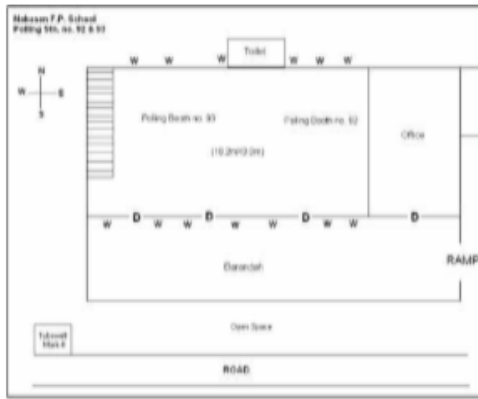

Nazri Naksha