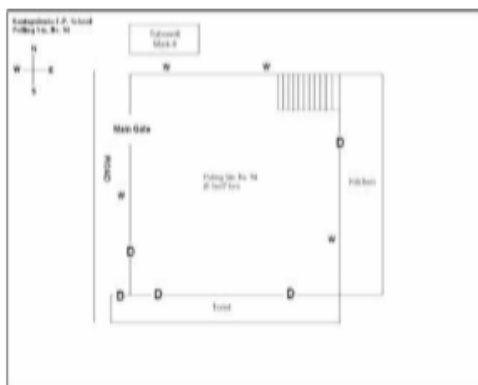

নির্বাচক নিবন্ধন আধিকারিকের স্বাক্ষর

Nazri Naksha

Google Map View

Polling Station Building Front View

Polling Station Front View

Cad View

Key MAP View

1 নাম : প্রনব কয়াল পিতার নাম: বাবলু কয়াল বাড়ির নং : n0006 বয়স : 34 লিঙ্গ : পুরুষ ফটো উপলব্ধ	NSE1592732	2 নাম : সুপ্রিয়া কয়াল স্বামীর নাম: প্রনব কয়াল বাড়ির নং : n0006 বয়স : 33 লিঙ্গ : মহিলা ফটো উপলব্ধ	NSE1631662	3 নাম : পল্লব কয়াল পিতার নাম: বাবলু কয়াল বাড়ির নং : n0006 বয়স : 30 লিঙ্গ : পুরুষ ফটো উপলব্ধ	NSE1631670
4 নাম : সন্দি কয়াল পিতার নাম: কচিরাম কয়াল বাড়ির নং : n0006 বয়স : 37 লিঙ্গ : পুরুষ ফটো উপলব্ধ	FLL3422607	5 নাম : সুমিত্রা কয়াল স্বামীর নাম: বাবলু কয়াল বাড়ির নং : n0079 বয়স : 59 লিঙ্গ : মহিলা ফটো উপলব্ধ	WB/17/119/324157	6 নাম : মানিক গায়েন পিতার নাম: বলরাম গায়েন বাড়ির নং : n0065 বয়স : 64 লিঙ্গ : পুরুষ ফটো উপলব্ধ	WB/17/119/324133
7 নাম : সুমিত্রা গায়েন স্বামীর নাম: মানিক গায়েন বাড়ির নং : n0065 বয়স : 59 লিঙ্গ : মহিলা ফটো উপলব্ধ	WB/17/119/324134	8 নাম : ভাস্কর গায়েন পিতার নাম: মানিক গায়েন বাড়ির নং : n0065 বয়স : 40 লিঙ্গ : পুরুষ ফটো উপলব্ধ	FLL3422672	9 নাম : সাগর ঘোরামী পিতার নাম: যোগী ঘোরামী বাড়ির নং : n0053 বয়স : 67 লিঙ্গ : পুরুষ ফটো উপলব্ধ	WB/17/119/324216
10 নাম : অপর্ণা ঘোরামী স্বামীর নাম: সাগর ঘোরামী বাড়ির নং : n0053 বয়স : 54 লিঙ্গ : মহিলা ফটো উপলব্ধ	NSE2318723	11 নাম : তাপস কুমার ঘোষ পিতার নাম: ধনঞ্জয় ঘোষ বাড়ির নং : n0020 বয়স : 72 লিঙ্গ : পুরুষ ফটো উপলব্ধ	NSE2565950	12 নাম : বীনা ঘোষ স্বামীর নাম: তাপস ঘোষ বাড়ির নং : n0020 বয়স : 64 লিঙ্গ : মহিলা ফটো উপলব্ধ	WB/17/119/324166
13 নাম : স্বরূপ ঘোষ পিতার নাম: তাপস ঘোষ বাড়ির নং : n0020 বয়স : 35 লিঙ্গ : পুরুষ ফটো উপলব্ধ	NSE1026772	14 নাম : অসীমা ঘোষ স্বামীর নাম: শিবরাম ঘোষ বাড়ির নং : n0020 বয়স : 57 লিঙ্গ : মহিলা ফটো উপলব্ধ	FLL3176286	15 নাম : সুদীপ ঘোষ মায়ের নাম: অসীমা ঘোষ বাড়ির নং : n0020 বয়স : 35 লিঙ্গ : পুরুষ ফটো উপলব্ধ	NSE1026749
16 নাম : অভিরাম ঘোষ পিতার নাম: গোষ্ঠ ঘোষ বাড়ির নং : n0020 বয়স : 54 লিঙ্গ : পুরুষ ফটো উপলব্ধ	WB/17/119/324059	17 নাম : রূপালী ঘোষ স্বামীর নাম: অভিরাম ঘোষ বাড়ির নং : n0020 বয়স : 40 লিঙ্গ : মহিলা ফটো উপলব্ধ	NSE1110071	18 নাম : অনন্তকুমার ঘোষ স্বামীর নাম: শশীভূষণ ঘোষ বাড়ির নং : n0024 বয়স : 89 লিঙ্গ : মহিলা ফটো উপলব্ধ	WB/17/119/324405
19 নাম : সুকুমার ঘোষ পিতার নাম: অনন্তকুমার ঘোষ বাড়ির নং : n0024 বয়স : 61 লিঙ্গ : পুরুষ ফটো উপলব্ধ	WB/17/119/324346	20 নাম : মাধবী ঘোষ অন্যান্য: সুকুমার ঘোষ বাড়ির নং : n0024 বয়স : 51 লিঙ্গ : মহিলা ফটো উপলব্ধ	WB/17/119/324378	21 নাম : রাজকুমার ঘোষ পিতার নাম: অনন্ত ঘোষ বাড়ির নং : n0024 বয়স : 57 লিঙ্গ : পুরুষ ফটো উপলব্ধ	WB/17/119/324397
22 নাম : সরস্বতী ঘোষ স্বামীর নাম: রাজকুমার ঘোষ বাড়ির নং : n0024 বয়স : 39 লিঙ্গ : মহিলা ফটো উপলব্ধ	NSE0345298	23 নাম : দেবকুমার ঘোষ পিতার নাম: অনন্ত ঘোষ বাড়ির নং : n0024 বয়স : 54 লিঙ্গ : পুরুষ ফটো উপলব্ধ	FLL3176252	24 নাম : শঙ্করী ঘোষ স্বামীর নাম: দেবকুমার ঘোষ বাড়ির নং : n0024 বয়স : 38 লিঙ্গ : মহিলা ফটো উপলব্ধ	NSE0345306
25 নাম : শিবানী সর্দার স্বামীর নাম: নকুল সর্দার বাড়ির নং : n0024 বয়স : 54 লিঙ্গ : মহিলা ফটো উপলব্ধ	WB/17/119/324078	26 নাম : সুতপা ঘোষ স্বামীর নাম: উত্তম কুমার ঘোষ বাড়ির নং : n0024 বয়স : 37 লিঙ্গ : মহিলা ফটো উপলব্ধ	NSE0345314	27 নাম : স্নেহাশীষ ঘোষ পিতার নাম: চিত্তরঞ্জন ঘোষ বাড়ির নং : n0029 বয়স : 64 লিঙ্গ : পুরুষ ফটো উপলব্ধ	WB/17/119/324303
28 নাম : সুচিত্রা ঘোষ স্বামীর নাম: স্নেহাশীষ ঘোষ বাড়ির নং : n0029 বয়স : 57 লিঙ্গ : মহিলা ফটো উপলব্ধ	WB/17/119/324365	29 নাম : বুদ্ধদেব ঘোষ পিতার নাম: স্নেহাশীষ ঘোষ বাড়ির নং : n0029 বয়স : 38 লিঙ্গ : পুরুষ ফটো উপলব্ধ	FLL3071982	30 নাম : পূর্ণচন্দ্র ঘোষ পিতার নাম: প্রিয়নাথ ঘোষ বাড়ির নং : n0030 বয়স : 74 লিঙ্গ : পুরুষ ফটো উপলব্ধ	WB/17/119/324028