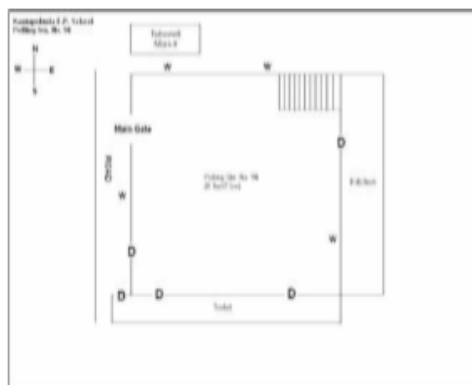

নির্বাচক নিবন্ধন আধিকারিকের স্বাক্ষর

Nazri Naksha

Google Map View

Polling Station Building Front View

Polling Station Front View

Cad View

Key MAP View

1 নাম : প্রনব কয়াল পিতার নাম: বাবলু কয়াল বাড়ির নং : n0006 বয়স : 34 লিঙ্গ : পুরুষ ফটো উপলব্ধ	NSE1592732	2 নাম : সুপ্রিয়া কয়াল স্বামীর নাম: প্রনব কয়াল বাড়ির নং : n0006 বয়স : 33 লিঙ্গ : মহিলা ফটো উপলব্ধ	NSE1631662	3 নাম : পল্লব কয়াল পিতার নাম: বাবলু কয়াল বাড়ির নং : n0006 বয়স : 30 লিঙ্গ : পুরুষ ফটো উপলব্ধ	NSE1631670
4 নাম : সন্দি কয়াল পিতার নাম: কচিরাম কয়াল বাড়ির নং : n0006 বয়স : 37 লিঙ্গ : পুরুষ ফটো উপলব্ধ	FLL3422607	5 নাম : সুমিত্রা কয়াল স্বামীর নাম: বাবলু কয়াল বাড়ির নং : n0079 বয়স : 59 লিঙ্গ : মহিলা ফটো উপলব্ধ	WB/17/119/324157	6 নাম : মানিক গায়েন পিতার নাম: বলরাম গায়েন বাড়ির নং : n0065 বয়স : 64 লিঙ্গ : পুরুষ ফটো উপলব্ধ	WB/17/119/324133
7 নাম : সুমিত্রা গায়েন স্বামীর নাম: মানিক গায়েন বাড়ির নং : n0065 বয়স : 59 লিঙ্গ : মহিলা ফটো উপলব্ধ	WB/17/119/324134	8 নাম : ভাস্কর গায়েন পিতার নাম: মানিক গায়েন বাড়ির নং : n0065 বয়স : 40 লিঙ্গ : পুরুষ ফটো উপলব্ধ	FLL3422672	9 নাম : সাগর ঘোরামী পিতার নাম: যোগী ঘোরামী বাড়ির নং : n0053 বয়স : 67 লিঙ্গ : পুরুষ ফটো উপলব্ধ	WB/17/119/324216
10 নাম : অপর্ণা ঘোরামী স্বামীর নাম: সাগর ঘোরামী বাড়ির নং : n0053 বয়স : 54 লিঙ্গ : মহিলা ফটো উপলব্ধ	NSE2318723	11 নাম : তাপস কুমার ঘোষ পিতার নাম: ধনঞ্জয় ঘোষ বাড়ির নং : n0020 বয়স : 72 লিঙ্গ : পুরুষ ফটো উপলব্ধ	NSE2565950	12 নাম : বীনা ঘোষ স্বামীর নাম: তাপস ঘোষ বাড়ির নং : n0020 বয়স : 64 লিঙ্গ : মহিলা ফটো উপলব্ধ	WB/17/119/324166
13 নাম : স্বরূপ ঘোষ পিতার নাম: তাপস ঘোষ বাড়ির নং : n0020 বয়স : 35 লিঙ্গ : পুরুষ ফটো উপলব্ধ	NSE1026772	14 নাম : অসীমা ঘোষ স্বামীর নাম: শিবরাম ঘোষ বাড়ির নং : n0020 বয়স : 57 লিঙ্গ : মহিলা ফটো উপলব্ধ	FLL3176286	15 নাম : সুদীপ ঘোষ মায়ের নাম: অসীমা ঘোষ বাড়ির নং : n0020 বয়স : 35 লিঙ্গ : পুরুষ ফটো উপলব্ধ	NSE1026749
16 নাম : অভিরাম ঘোষ পিতার নাম: গোষ্ঠ ঘোষ বাড়ির নং : n0020 বয়স : 54 লিঙ্গ : পুরুষ ফটো উপলব্ধ	WB/17/119/324059	17 নাম : রূপালী ঘোষ স্বামীর নাম: অভিরাম ঘোষ বাড়ির নং : n0020 বয়স : 40 লিঙ্গ : মহিলা ফটো উপলব্ধ	NSE1110071	18 নাম : অনন্তকুমার ঘোষ স্বামীর নাম: শশীভূষণ ঘোষ বাড়ির নং : n0024 বয়স : 89 লিঙ্গ : মহিলা ফটো উপলব্ধ	WB/17/119/324405
19 নাম : সুকুমার ঘোষ পিতার নাম: অনন্তকুমার ঘোষ বাড়ির নং : n0024 বয়স : 61 লিঙ্গ : পুরুষ ফটো উপলব্ধ	WB/17/119/324346	20 নাম : মাধবী ঘোষ অন্যান্য: সুকুমার ঘোষ বাড়ির নং : n0024 বয়স : 51 লিঙ্গ : মহিলা ফটো উপলব্ধ	WB/17/119/324378	21 নাম : রাজকুমার ঘোষ পিতার নাম: অনন্ত ঘোষ বাড়ির নং : n0024 বয়স : 57 লিঙ্গ : পুরুষ ফটো উপলব্ধ	WB/17/119/324397
22 নাম : সরস্বতী ঘোষ স্বামীর নাম: রাজকুমার ঘোষ বাড়ির নং : n0024 বয়স : 39 লিঙ্গ : মহিলা ফটো উপলব্ধ	NSE0345298	23 নাম : দেবকুমার ঘোষ পিতার নাম: অনন্ত ঘোষ বাড়ির নং : n0024 বয়স : 54 লিঙ্গ : পুরুষ ফটো উপলব্ধ	FLL3176252	24 নাম : শঙ্করী ঘোষ স্বামীর নাম: দেবকুমার ঘোষ বাড়ির নং : n0024 বয়স : 38 লিঙ্গ : মহিলা ফটো উপলব্ধ	NSE0345306
25 নাম : শিবানী সর্দার স্বামীর নাম: নকুল সর্দার বাড়ির নং : n0024 বয়স : 54 লিঙ্গ : মহিলা ফটো উপলব্ধ	WB/17/119/324078	26 নাম : সুতপা ঘোষ স্বামীর নাম: উত্তম কুমার ঘোষ বাড়ির নং : n0024 বয়স : 37 লিঙ্গ : মহিলা ফটো উপলব্ধ	NSE0345314	27 নাম : স্নেহাশীষ ঘোষ পিতার নাম: চিত্তরঞ্জন ঘোষ বাড়ির নং : n0029 বয়স : 64 লিঙ্গ : পুরুষ ফটো উপলব্ধ	WB/17/119/324303
28 নাম : সুচিত্রা ঘোষ স্বামীর নাম: স্নেহাশীষ ঘোষ বাড়ির নং : n0029 বয়স : 57 লিঙ্গ : মহিলা ফটো উপলব্ধ	WB/17/119/324365	29 নাম : বুদ্ধদেব ঘোষ পিতার নাম: স্নেহাশীষ ঘোষ বাড়ির নং : n0029 বয়স : 38 লিঙ্গ : পুরুষ ফটো উপলব্ধ	FLL3071982	30 নাম : পূর্ণচন্দ্র ঘোষ পিতার নাম: প্রিয়নাথ ঘোষ বাড়ির নং : n0030 বয়স : 74 লিঙ্গ : পুরুষ ফটো উপলব্ধ	WB/17/119/324028