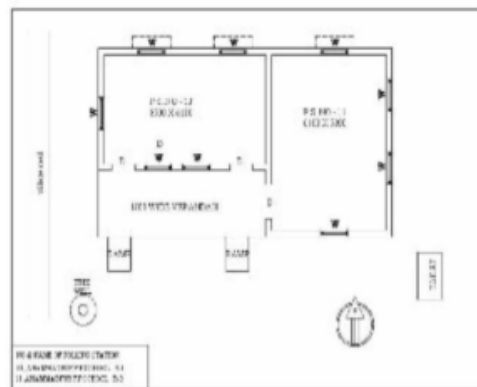

নির্বাচক নিবন্ধন আধিকারিকের স্বাক্ষর

Nazri Naksha

Google Map View

Polling Station Building Front View

Polling Station Front View

Cad View

Key MAP View

1 নাম : রহিমা বিবি মায়ের নাম: শাকিলা বিবি মীর বাড়ির নং : 54 বয়স : 43 লিঙ্গ : মহিলা	NSE0129916 ফটো উপলব্ধ	2 নাম : তনুশ্রী অধিকারি স্বামীর নাম: কৌশিক অধিকারি বাড়ির নং : এন0079 বয়স : 23 লিঙ্গ : মহিলা	ARN2220655 ফটো উপলব্ধ	3 নাম : কৌশিক অধিকারী পিতার নাম: কিঙ্কর অধিকারী বাড়ির নং : n0079 বয়স : 26 লিঙ্গ : পুরুষ	ARN1807585 ফটো উপলব্ধ
4 নাম : রেবতী অধিকারী অন্যান্য: গোবিন্দ অধিকারী বাড়ির নং : n0079 বয়স : 74 লিঙ্গ : মহিলা	WB/17/118/039245 ফটো উপলব্ধ	5 নাম : কিঙ্কর অধিকারী পিতার নাম: গোবিন্দ অধিকারী বাড়ির নং : n0079 বয়স : 58 লিঙ্গ : পুরুষ	WB/17/118/039107 ফটো উপলব্ধ	6 নাম : মায়ী অধিকারী স্বামীর নাম: কিঙ্কর অধিকারী বাড়ির নং : n0080 বয়স : 44 লিঙ্গ : মহিলা	GPR1920594 ফটো উপলব্ধ
7 নাম : অমর আদক পিতার নাম: অতুল আদক বাড়ির নং : n0002 বয়স : 67 লিঙ্গ : পুরুষ	WB/17/118/039125 ফটো উপলব্ধ	8 নাম : অপর্ণা আদক স্বামীর নাম: অমর আদক বাড়ির নং : n0002 বয়স : 57 লিঙ্গ : মহিলা	WB/17/118/039268 ফটো উপলব্ধ	9 নাম : অমিত কুমার আদক পিতার নাম: অমর আদক বাড়ির নং : n0002 বয়স : 43 লিঙ্গ : পুরুষ	GPR2224699 ফটো উপলব্ধ
10 নাম : অনুপম আদক পিতার নাম: অমর আদক বাড়ির নং : n0002 বয়স : 39 লিঙ্গ : পুরুষ	GPR2533206 ফটো উপলব্ধ	11 নাম : অভিজিৎ আদক পিতার নাম: নির্মল আদক বাড়ির নং : n0002 বয়স : 42 লিঙ্গ : পুরুষ	GPR2533198 ফটো উপলব্ধ	12 নাম : অনিতা আদক স্বামীর নাম: অভিজিৎ আদক বাড়ির নং : n0002 বয়স : 32 লিঙ্গ : মহিলা	ARN1319631 ফটো উপলব্ধ
13 নাম : অসীমা আদক স্বামীর নাম: মুরারী আদক বাড়ির নং : n0014 বয়স : 60 লিঙ্গ : মহিলা	WB/17/118/039179 ফটো উপলব্ধ	14 নাম : মল্লিকা দলুই স্বামীর নাম: নন্দীরাম দলুই বাড়ির নং : n0004 বয়স : 43 লিঙ্গ : মহিলা	GPR2532828 ফটো উপলব্ধ	15 নাম : নির্মল আদক পিতার নাম: অতুল আদক বাড়ির নং : n0004 বয়স : 80 লিঙ্গ : পুরুষ	WB/17/118/039175 ফটো উপলব্ধ
16 নাম : প্রমিতা আদক স্বামীর নাম: নির্মল আদক বাড়ির নং : n0004 বয়স : 60 লিঙ্গ : মহিলা	WB/17/118/039291 ফটো উপলব্ধ	17 নাম : সুরজিৎ আদক পিতার নাম: নির্মল আদক বাড়ির নং : n0004 বয়স : 37 লিঙ্গ : পুরুষ	GPR2645836 ফটো উপলব্ধ	18 নাম : চণ্ডীচরন আদক পিতার নাম: অনুকুল আদক বাড়ির নং : n0005 বয়স : 81 লিঙ্গ : পুরুষ	WB/17/118/039476 ফটো উপলব্ধ
19 নাম : প্রভাবতী আদক স্বামীর নাম: চণ্ডীচরন আদক বাড়ির নং : n0005 বয়স : 68 লিঙ্গ : মহিলা	WB/17/118/039157 ফটো উপলব্ধ	20 নাম : শক্তিপদ আদক পিতার নাম: চণ্ডীচরন আদক বাড়ির নং : n0005 বয়স : 44 লিঙ্গ : পুরুষ	GPR2224707 ফটো উপলব্ধ	21 নাম : পিয়ালী আদক (সামন্ত) স্বামীর নাম: শক্তিপদ আদক বাড়ির নং : n0005 বয়স : 35 লিঙ্গ : মহিলা	ARN1089408 ফটো উপলব্ধ
22 নাম : বিশ্বজীত আদক পিতার নাম: মোহন আদক বাড়ির নং : n0005 বয়স : 43 লিঙ্গ : পুরুষ	GPR2604890 ফটো উপলব্ধ	23 নাম : মৌমিতা আদক স্বামীর নাম: বিশ্বজিৎ আদক বাড়ির নং : n0005 বয়স : 36 লিঙ্গ : মহিলা	ARN1083138 ফটো উপলব্ধ	24 নাম : অবনী আদক পিতার নাম: কালীপদ আদক বাড়ির নং : n0006 বয়স : 59 লিঙ্গ : পুরুষ	WB/17/118/039312 ফটো উপলব্ধ
25 নাম : সবনী আদক পিতার নাম: কালীপদ আদক বাড়ির নং : n0006 বয়স : 50 লিঙ্গ : পুরুষ	WB/17/118/039196 ফটো উপলব্ধ	26 নাম : অনিতা আদক স্বামীর নাম: সবনী আদক বাড়ির নং : n0006 বয়স : 41 লিঙ্গ : মহিলা	GPR2224715 ফটো উপলব্ধ	27 নাম : আরতি আদক স্বামীর নাম: অবনী আদক বাড়ির নং : n0006 বয়স : 43 লিঙ্গ : মহিলা	GPR2224731 ফটো উপলব্ধ
28 নাম : ভোলানাথ আদক পিতার নাম: অরুণ কুমার আদক বাড়ির নং : n0007 বয়স : 46 লিঙ্গ : পুরুষ	GPR1126051 ফটো উপলব্ধ	29 নাম : সুনিতা আদক স্বামীর নাম: প্রভাস আদক বাড়ির নং : n0014 বয়স : 34 লিঙ্গ : মহিলা	ARN1231554 ফটো উপলব্ধ	30 নাম : সুভাষ চন্দ্র আদক পিতার নাম: মুরারী আদক বাড়ির নং : n0014 বয়স : 42 লিঙ্গ : পুরুষ	GPR2608461 ফটো উপলব্ধ