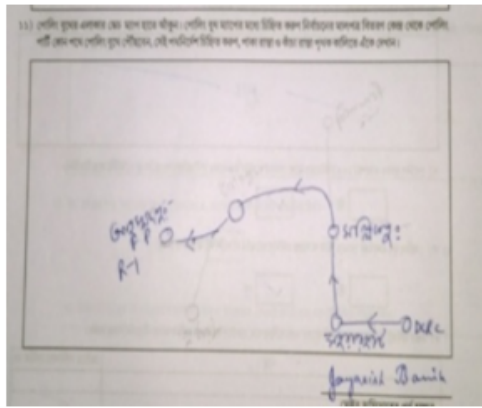

Nazri Naksha