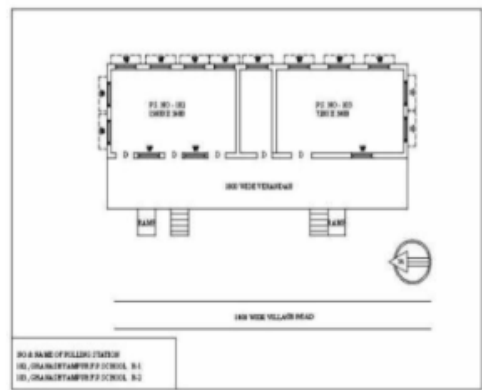

নির্বাচক নিবন্ধন আধিকারিকের স্বাক্ষর

Nazri Naksha

Google Map View

Polling Station Building Front View

Polling Station Front View

Cad View

Key MAP View

1 নাম : রবিয়াল আলি সেখ পিতার নাম: খোদাবক্স সেখ বাড়ির নং : n0001 বয়স : 50 লিঙ্গ : পুরুষ	GPR2680205 ফটো উপলব্ধ	2 নাম : রাজিয়া খাতুন পিতার নাম: রফিক সেখ বাড়ির নং : n0009 বয়স : 26 লিঙ্গ : মহিলা	ARN1827369 ফটো উপলব্ধ	3 নাম : তাজমিরা বিবি খাতুন স্বামীর নাম: ওয়াসিম আক্রম সেখ বাড়ির নং : n0098 বয়স : 32 লিঙ্গ : মহিলা	ARN1735091 ফটো উপলব্ধ
4 নাম : কাশমিরা বিবি স্বামীর নাম: মহসিন সেখ বাড়ির নং : n0104 বয়স : 59 লিঙ্গ : মহিলা	WB/17/118/396486 ফটো উপলব্ধ	5 নাম : মমতাজ বিবি স্বামীর নাম: কচিমদ্দিন সেখ বাড়ির নং : n0097 বয়স : 61 লিঙ্গ : মহিলা	WB/17/118/402109 ফটো উপলব্ধ	6 নাম : সাহিদা বিবি স্বামীর নাম: নসিম আলি সেখ বাড়ির নং : n0057 বয়স : 43 লিঙ্গ : মহিলা	GPR2125755 ফটো উপলব্ধ
7 নাম : ইয়াসিন সেখ পিতার নাম: মোস্তাকিন সেখ বাড়ির নং : n0098 বয়স : 32 লিঙ্গ : পুরুষ	ARN1263516 ফটো উপলব্ধ	8 নাম : ওয়াসিম আক্রাম সেখ পিতার নাম: মোস্তাকিন সেখ বাড়ির নং : n0098 বয়স : 37 লিঙ্গ : পুরুষ	ARN1263508 ফটো উপলব্ধ	9 নাম : ওহিদা বিবি স্বামীর নাম: মোস্তাকিন সেখ বাড়ির নং : n0098 বয়স : 49 লিঙ্গ : মহিলা	GPR2586238 ফটো উপলব্ধ
10 নাম : ইন্দাদুল সেখ পিতার নাম: কচিমদ্দিন সেখ বাড়ির নং : n0097 বয়স : 32 লিঙ্গ : পুরুষ	ARN1351246 ফটো উপলব্ধ	11 নাম : সামসুদ্দিন সেখ পিতার নাম: জালাল সেখ বাড়ির নং : n0111 বয়স : 40 লিঙ্গ : পুরুষ	GPR2407963 ফটো উপলব্ধ	12 নাম : সরিফুদ্দিন সেখ পিতার নাম: জালাল সেখ বাড়ির নং : n0110 বয়স : 40 লিঙ্গ : পুরুষ	GPR2407955 ফটো উপলব্ধ
13 নাম : মফিজুল সেখ পিতার নাম: নিশার সেখ বাড়ির নং : n0001 বয়স : 49 লিঙ্গ : পুরুষ	GPR2586212 ফটো উপলব্ধ	14 নাম : রোহিত সেখ পিতার নাম: রবিয়াল আলি সেখ বাড়ির নং : n0001 বয়স : 31 লিঙ্গ : পুরুষ	ARN1595289 ফটো উপলব্ধ	15 নাম : রানি বিবি স্বামীর নাম: রবিয়াল আলি সেখ বাড়ির নং : n0001 বয়স : 43 লিঙ্গ : মহিলা	GPR2680197 ফটো উপলব্ধ
16 নাম : রুসিয়া খাতুন স্বামীর নাম: তাজউদ্দিন সেখ বাড়ির নং : n0108 বয়স : 40 লিঙ্গ : মহিলা	GPR2631299 ফটো উপলব্ধ	17 নাম : রাফিকুল সেখ পিতার নাম: মফিজুল সেখ বাড়ির নং : n0001 বয়স : 29 লিঙ্গ : পুরুষ	ARN1643675 ফটো উপলব্ধ	18 নাম : সাহি সুলতানা খাতুন স্বামীর নাম: মহঃ আমানুল্লা মোল্লা বাড়ির নং : n0118 বয়স : 30 লিঙ্গ : মহিলা	ARN1450337 ফটো উপলব্ধ
19 নাম : আসমাউল সেখ মায়ের নাম: মুস্তাকিন সেখ বাড়ির নং : এন0001 বয়স : 25 লিঙ্গ : পুরুষ	ARN1849892 ফটো উপলব্ধ	20 নাম : হামিদা বিবি স্বামীর নাম: হাম্মান সেখ বাড়ির নং : n0129 বয়স : 36 লিঙ্গ : মহিলা	GPR2670396 ফটো উপলব্ধ	21 নাম : মহিদুল সেখ পিতার নাম: কচিমদ্দিন সেখ বাড়ির নং : n0097 বয়স : 38 লিঙ্গ : পুরুষ	GPR2513463 ফটো উপলব্ধ
22 নাম : পায়েল খাতুন স্বামীর নাম: ইন্দাদুল সেখ বাড়ির নং : n0097 বয়স : 27 লিঙ্গ : মহিলা	ARN1735166 ফটো উপলব্ধ	23 নাম : আরতি বিবি স্বামীর নাম: মারজাহান সেখ বাড়ির নং : n0132 বয়স : 33 লিঙ্গ : মহিলা	ARN1447911 ফটো উপলব্ধ	24 নাম : লিলুফা বিবি স্বামীর নাম: মোরসেলিম সেখ বাড়ির নং : n0127 বয়স : 30 লিঙ্গ : মহিলা	ARN1447929 ফটো উপলব্ধ
25 নাম : রাবিয়া বিবি স্বামীর নাম: মহিদুল সেখ বাড়ির নং : n0097 বয়স : 32 লিঙ্গ : মহিলা	ARN1547496 ফটো উপলব্ধ	26 নাম : রশিদা বিবি স্বামীর নাম: মফিজুল সেখ বাড়ির নং : n0001 বয়স : 49 লিঙ্গ : মহিলা	GPR1153253 ফটো উপলব্ধ	27 নাম : হাবিবুল সেখ পিতার নাম: মফিজুল সেখ বাড়ির নং : এন0001 বয়স : 22 লিঙ্গ : পুরুষ	ARN2218287 ফটো উপলব্ধ
28 নাম : আমন হোসেনসেখ পিতার নাম: আকাস আলি সেখ বাড়ির নং : এন000 বয়স : 23 লিঙ্গ : পুরুষ	ARN2101798 ফটো উপলব্ধ	29 নাম : সাবানা পারভিন স্বামীর নাম: ইজাজ আহমেদ মোল্লা বাড়ির নং : এন0001 বয়স : 26 লিঙ্গ : মহিলা	ZUB2052223 ফটো উপলব্ধ	30 নাম : সৈয়দা জুলেখা আখতার স্বামীর নাম: মজাফফর সেখ বাড়ির নং : n0112 বয়স : 44 লিঙ্গ : মহিলা	GPR1103043 ফটো উপলব্ধ