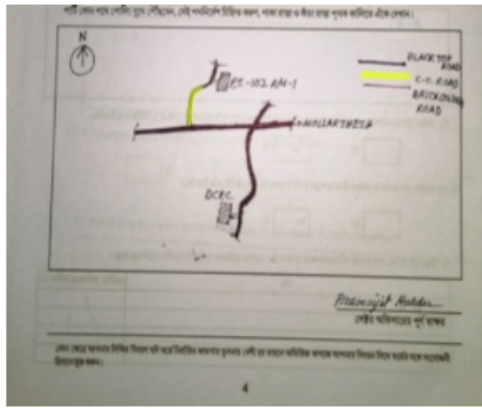

Nazri Naksha