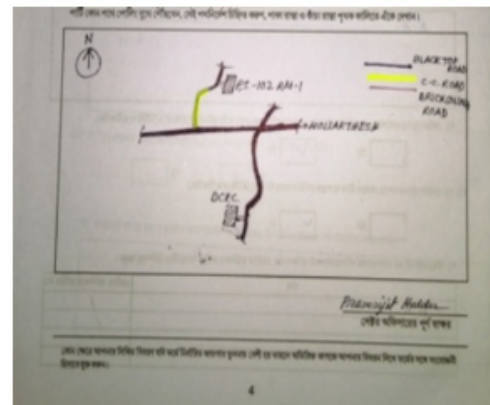

নির্বাচক নিবন্ধন আধিকারিকের স্বাক্ষর

Nazri Naksha

Google Map View

Polling Station Building Front View

Polling Station Front View

Cad View

Key MAP View

1 নাম : রবিয়াল আলি সেখ পিতার নাম: খোদাবক্স সেখ বাড়ির নং : n0001 বয়স : 50 লিঙ্গ : পুরুষ	GPR2680205 ফটো উপলব্ধ	2 নাম : রাজিয়া খাতুন পিতার নাম: রফিক সেখ বাড়ির নং : n0009 বয়স : 26 লিঙ্গ : মহিলা	ARN1827369 ফটো উপলব্ধ	3 নাম : তাজমিরা বিবি খাতুন স্বামীর নাম: ওয়াসিম আক্রম সেখ বাড়ির নং : n0098 বয়স : 32 লিঙ্গ : মহিলা	ARN1735091 ফটো উপলব্ধ
4 নাম : কাশমিরা বিবি স্বামীর নাম: মহসিন সেখ বাড়ির নং : n0104 বয়স : 59 লিঙ্গ : মহিলা	WB/17/118/396486 ফটো উপলব্ধ	5 নাম : মমতাজ বিবি স্বামীর নাম: কচিমদ্দিন সেখ বাড়ির নং : n0097 বয়স : 61 লিঙ্গ : মহিলা	WB/17/118/402109 ফটো উপলব্ধ	6 নাম : সাহিদা বিবি স্বামীর নাম: নসিম আলি সেখ বাড়ির নং : n0057 বয়স : 43 লিঙ্গ : মহিলা	GPR2125755 ফটো উপলব্ধ
7 নাম : ইয়াসিন সেখ পিতার নাম: মোস্তাকিন সেখ বাড়ির নং : n0098 বয়স : 32 লিঙ্গ : পুরুষ	ARN1263516 ফটো উপলব্ধ	8 নাম : ওয়াসিম আক্রাম সেখ পিতার নাম: মোস্তাকিন সেখ বাড়ির নং : n0098 বয়স : 37 লিঙ্গ : পুরুষ	ARN1263508 ফটো উপলব্ধ	9 নাম : ওহিদা বিবি স্বামীর নাম: মোস্তাকিন সেখ বাড়ির নং : n0098 বয়স : 49 লিঙ্গ : মহিলা	GPR2586238 ফটো উপলব্ধ
10 নাম : ইন্দাদুল সেখ পিতার নাম: কচিমদ্দিন সেখ বাড়ির নং : n0097 বয়স : 32 লিঙ্গ : পুরুষ	ARN1351246 ফটো উপলব্ধ	11 নাম : সামসুদ্দিন সেখ পিতার নাম: জালাল সেখ বাড়ির নং : n0111 বয়স : 40 লিঙ্গ : পুরুষ	GPR2407963 ফটো উপলব্ধ	12 নাম : সরিফুদ্দিন সেখ পিতার নাম: জালাল সেখ বাড়ির নং : n0110 বয়স : 40 লিঙ্গ : পুরুষ	GPR2407955 ফটো উপলব্ধ
13 নাম : মফিজুল সেখ পিতার নাম: নিশার সেখ বাড়ির নং : n0001 বয়স : 49 লিঙ্গ : পুরুষ	GPR2586212 ফটো উপলব্ধ	14 নাম : রোহিত সেখ পিতার নাম: রবিয়াল আলি সেখ বাড়ির নং : n0001 বয়স : 31 লিঙ্গ : পুরুষ	ARN1595289 ফটো উপলব্ধ	15 নাম : রানি বিবি স্বামীর নাম: রবিয়াল আলি সেখ বাড়ির নং : n0001 বয়স : 43 লিঙ্গ : মহিলা	GPR2680197 ফটো উপলব্ধ
16 নাম : রুসিয়া খাতুন স্বামীর নাম: তাজউদ্দিন সেখ বাড়ির নং : n0108 বয়স : 40 লিঙ্গ : মহিলা	GPR2631299 ফটো উপলব্ধ	17 নাম : রাফিকুল সেখ পিতার নাম: মফিজুল সেখ বাড়ির নং : n0001 বয়স : 29 লিঙ্গ : পুরুষ	ARN1643675 ফটো উপলব্ধ	18 নাম : সাহি সুলতানা খাতুন স্বামীর নাম: মহঃ আমানুল্লা মোল্লা বাড়ির নং : n0118 বয়স : 30 লিঙ্গ : মহিলা	ARN1450337 ফটো উপলব্ধ
19 নাম : আসমাউল সেখ মায়ের নাম: মুস্তাকিন সেখ বাড়ির নং : এন0001 বয়স : 25 লিঙ্গ : পুরুষ	ARN1849892 ফটো উপলব্ধ	20 নাম : হামিদা বিবি স্বামীর নাম: হাম্মান সেখ বাড়ির নং : n0129 বয়স : 36 লিঙ্গ : মহিলা	GPR2670396 ফটো উপলব্ধ	21 নাম : মহিদুল সেখ পিতার নাম: কচিমদ্দিন সেখ বাড়ির নং : n0097 বয়স : 38 লিঙ্গ : পুরুষ	GPR2513463 ফটো উপলব্ধ
22 নাম : পায়েল খাতুন স্বামীর নাম: ইন্দাদুল সেখ বাড়ির নং : n0097 বয়স : 27 লিঙ্গ : মহিলা	ARN1735166 ফটো উপলব্ধ	23 নাম : আরতি বিবি স্বামীর নাম: মারজাহান সেখ বাড়ির নং : n0132 বয়স : 33 লিঙ্গ : মহিলা	ARN1447911 ফটো উপলব্ধ	24 নাম : লিলুফা বিবি স্বামীর নাম: মোরসেলিম সেখ বাড়ির নং : n0127 বয়স : 30 লিঙ্গ : মহিলা	ARN1447929 ফটো উপলব্ধ
25 নাম : রাবিয়া বিবি স্বামীর নাম: মহিদুল সেখ বাড়ির নং : n0097 বয়স : 32 লিঙ্গ : মহিলা	ARN1547496 ফটো উপলব্ধ	26 নাম : রশিদা বিবি স্বামীর নাম: মফিজুল সেখ বাড়ির নং : n0001 বয়স : 49 লিঙ্গ : মহিলা	GPR1153253 ফটো উপলব্ধ	27 নাম : হাবিবুল সেখ পিতার নাম: মফিজুল সেখ বাড়ির নং : এন0001 বয়স : 22 লিঙ্গ : পুরুষ	ARN2218287 ফটো উপলব্ধ
28 নাম : আমন হোসেনসেখ পিতার নাম: আকাস আলি সেখ বাড়ির নং : এন000 বয়স : 23 লিঙ্গ : পুরুষ	ARN2101798 ফটো উপলব্ধ	29 নাম : সাবানা পারভিন স্বামীর নাম: ইজাজ আহমেদ মোল্লা বাড়ির নং : এন0001 বয়স : 26 লিঙ্গ : মহিলা	ZUB2052223 ফটো উপলব্ধ	30 নাম : সৈয়দা জুলেখা আখতার স্বামীর নাম: মজাফফর সেখ বাড়ির নং : n0112 বয়স : 44 লিঙ্গ : মহিলা	GPR1103043 ফটো উপলব্ধ