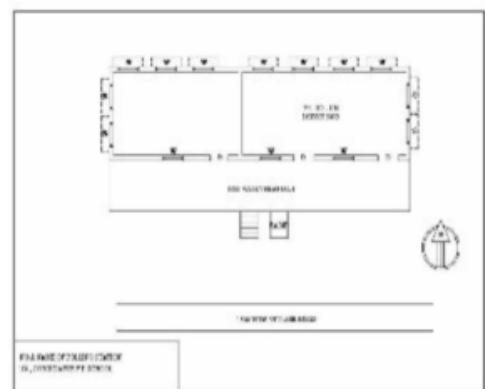

নির্বাচক নিবন্ধন আধিকারিকের স্বাক্ষর

Nazri Naksha

Google Map View

Polling Station Building Front View

Polling Station Front View

Cad View

Key MAP View

1 নাম : জাহানারা বিবি পিতার নাম : ইউসুব মল্লিক বাড়ির নং : n0151 বয়স : 61 লিঙ্গ : মহিলা ফটো উপলব্ধ	WB/17/118/285612	2 নাম : নূর মহম্মদ সেখ পিতার নাম : মোক্তার আলি সেখ বাড়ির নং : এন0000 বয়স : 28 লিঙ্গ : পুরুষ ফটো উপলব্ধ	ARN1851625	3 নাম : রহিমা বিবি স্বামীর নাম : বাবুল কাজী বাড়ির নং : n0141 বয়স : 45 লিঙ্গ : মহিলা ফটো উপলব্ধ	GPR2119402
4 নাম : রিজিয়া বিবি স্বামীর নাম : জিয়াবুল আলি আখন বাড়ির নং : n0145 বয়স : 33 লিঙ্গ : মহিলা ফটো উপলব্ধ	ARN1297514	5 নাম : হাজিমা খাতুন স্বামীর নাম : সমসুদ্দিন মীর বাড়ির নং : n0000 বয়স : 29 লিঙ্গ : মহিলা ফটো উপলব্ধ	ARN1615921	6 নাম : মঞ্জিল হোসেন সেখ পিতার নাম : আব্দুল সেখ বাড়ির নং : এন0000 বয়স : 28 লিঙ্গ : পুরুষ ফটো উপলব্ধ	ARN1732643
7 নাম : সাইরাবানু খাতুন পিতার নাম : হাসান আলি সেখ বাড়ির নং : এন0097 বয়স : 29 লিঙ্গ : মহিলা ফটো উপলব্ধ	ARN1585421	8 নাম : মিনারা বিবি স্বামীর নাম : ফিরোজ আলি আখন বাড়ির নং : n0097 বয়স : 36 লিঙ্গ : মহিলা ফটো উপলব্ধ	AIV1225028	9 নাম : ফিরোজ আখন পিতার নাম : ফরাদ আখন বাড়ির নং : n0097 বয়স : 51 লিঙ্গ : পুরুষ ফটো উপলব্ধ	WB/17/118/399356
10 নাম : নূর মহম্মদ আখন পিতার নাম : ফরহাদ আলি আখন বাড়ির নং : n0097 বয়স : 40 লিঙ্গ : পুরুষ ফটো উপলব্ধ	GPR2404275	11 নাম : নূর কাসেম আলি আখন পিতার নাম : ফরহাদ আলি আখন বাড়ির নং : n0097 বয়স : 37 লিঙ্গ : পুরুষ ফটো উপলব্ধ	ARN0423830	12 নাম : ফরিদউদ্দিন আখন পিতার নাম : ইউনুস আখন বাড়ির নং : n0105 বয়স : 61 লিঙ্গ : পুরুষ ফটো উপলব্ধ	GPR1480045
13 নাম : ময়নুদ্দিন আখন পিতার নাম : ইউনুস আখন বাড়ির নং : n0105 বয়স : 56 লিঙ্গ : পুরুষ ফটো উপলব্ধ	WB/17/118/399373	14 নাম : রাহিমা বিবি আখন স্বামীর নাম : ময়নুদ্দিন আখন বাড়ির নং : n0105 বয়স : 46 লিঙ্গ : মহিলা ফটো উপলব্ধ	GPR1480672	15 নাম : নয়মদ্দিন আখন পিতার নাম : ইউনুস আখন বাড়ির নং : n0105 বয়স : 43 লিঙ্গ : পুরুষ ফটো উপলব্ধ	ARN2224087
16 নাম : আবদুল্লা আখন পিতার নাম : নাজিমদ্দিন আখন বাড়ির নং : n0105 বয়স : 49 লিঙ্গ : পুরুষ ফটো উপলব্ধ	GPR2121705	17 নাম : নবহার আখন স্বামীর নাম : ফরিদ আখন বাড়ির নং : n0105 বয়স : 58 লিঙ্গ : মহিলা ফটো উপলব্ধ	WB/17/118/399170	18 নাম : হাবিবুদ্দিন আখন পিতার নাম : নাজিমুদ্দিন আখন বাড়ির নং : n0105 বয়স : 51 লিঙ্গ : পুরুষ ফটো উপলব্ধ	GPR1168061
19 নাম : ইয়াসমিনা বিবি স্বামীর নাম : হাবিব উদ্দিন আখন বাড়ির নং : n0105 বয়স : 38 লিঙ্গ : মহিলা ফটো উপলব্ধ	ARN1058700	20 নাম : সাজিদা বিবি স্বামীর নাম : আবদুল্লা আখন বাড়ির নং : n0105 বয়স : 35 লিঙ্গ : মহিলা ফটো উপলব্ধ	ARN1196849	21 নাম : আমিরুল আখন পিতার নাম : হাপেজুল আখন বাড়ির নং : n0048 বয়স : 31 লিঙ্গ : পুরুষ ফটো উপলব্ধ	ARN1451087
22 নাম : তসর আলি আখন পিতার নাম : গনি আখন বাড়ির নং : n0048 বয়স : 53 লিঙ্গ : পুরুষ ফটো উপলব্ধ	GPR1513209	23 নাম : তাহার আখন পিতার নাম : গনি আখন বাড়ির নং : n0048 বয়স : 51 লিঙ্গ : পুরুষ ফটো উপলব্ধ	GPR2403038	24 নাম : আসমিনা আখন স্বামীর নাম : তাহার আখন বাড়ির নং : n0048 বয়স : 49 লিঙ্গ : মহিলা ফটো উপলব্ধ	GPR1481191
25 নাম : হাসিবুল আখন পিতার নাম : গনি আখন বাড়ির নং : n0048 বয়স : 39 লিঙ্গ : পুরুষ ফটো উপলব্ধ	GPR2679603	26 নাম : সেবিলা বিবি আখন স্বামীর নাম : হাসিবুল আখন বাড়ির নং : n0048 বয়স : 36 লিঙ্গ : মহিলা ফটো উপলব্ধ	GPR2679611	27 নাম : আসমা বিবি স্বামীর নাম : আজহারুল আখন বাড়ির নং : n0048 বয়স : 35 লিঙ্গ : মহিলা ফটো উপলব্ধ	ARN1451053
28 নাম : মোহর আলি আখন পিতার নাম : নিয়েত আলি আখন বাড়ির নং : n0049 বয়স : 64 লিঙ্গ : পুরুষ ফটো উপলব্ধ	ARN1963339	29 নাম : ফিরোজ আহমেদ আখন পিতার নাম : মোহর আলি আখন বাড়ির নং : n0049 বয়স : 38 লিঙ্গ : পুরুষ ফটো উপলব্ধ	GPR2403152	30 নাম : ফজলু রহমান আখন পিতার নাম : মোহর আলি আখন বাড়ির নং : n0049 বয়স : 37 লিঙ্গ : পুরুষ ফটো উপলব্ধ	GPR2630986