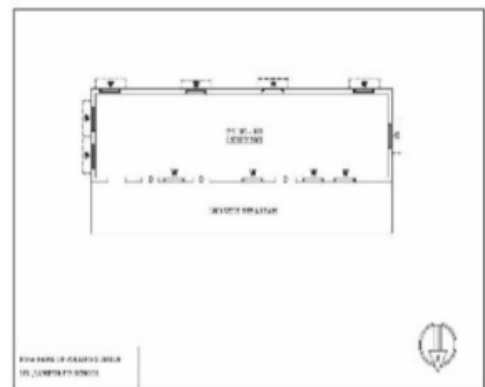

নির্বাচক নিবন্ধন আধিকারিকের স্বাক্ষর

Nazri Naksha

Google Map View

Polling Station Building Front View

Polling Station Front View

Cad View

Key MAP View

1 নাম : পিয়ালী কাপড়ী স্বামীর নাম: সুনীল কুমার কাপড়ী বাড়ির নং : n0001 বয়স : 33 লিঙ্গ : মহিলা	ARN1354430 ফটো উপলব্ধ	2 নাম : সুনীল কুমার কাপড়ী পিতার নাম: মুরারী মোহন কাপড়ী বাড়ির নং : n0001 বয়স : 45 লিঙ্গ : পুরুষ	GPR1153188 ফটো উপলব্ধ	3 নাম : সুনীল কাপড়ী পিতার নাম: মুরারী মোহন কাপড়ী বাড়ির নং : n0001 বয়স : 46 লিঙ্গ : পুরুষ	GPR1153246 ফটো উপলব্ধ
4 নাম : গীতা সাপুই স্বামীর নাম: গোতম সাপুই বাড়ির নং : n0001 বয়স : 48 লিঙ্গ : মহিলা	ARN2173110 ফটো উপলব্ধ	5 নাম : মৃগী কাপড়ী স্বামীর নাম: সুশীল কাপড়ী বাড়ির নং : n0001 বয়স : 48 লিঙ্গ : মহিলা	GPR2412732 ফটো উপলব্ধ	6 নাম : মধুশ্রী মন্ডল পিতার নাম: বিশ্বনাথ মন্ডল বাড়ির নং : n0001 বয়স : 24 লিঙ্গ : মহিলা	ARN2034650 ফটো উপলব্ধ
7 নাম : রীতা কাপড়ী পিতার নাম: মুরারীমোহন কাপড়ী বাড়ির নং : n0001 বয়স : 59 লিঙ্গ : মহিলা	ARN2090868 ফটো উপলব্ধ	8 নাম : আড়ুরবালা কাপড়ী স্বামীর নাম: মুরারীমোহন কাপড়ী বাড়ির নং : n0001 বয়স : 80 লিঙ্গ : মহিলা	ARN2090876 ফটো উপলব্ধ	9 নাম : শায়ন কাপড়ী পিতার নাম: সুশীল কাপড়ী বাড়ির নং : এন0001 বয়স : 21 লিঙ্গ : পুরুষ	ARN2266906 ফটো উপলব্ধ
10 নাম : শিপ্রা কোটাল স্বামীর নাম: গোপাল কোটাল বাড়ির নং : n0143 বয়স : 46 লিঙ্গ : মহিলা	ARN1595610 ফটো উপলব্ধ	11 নাম : প্রিয়াঙ্কা গায়েন পিতার নাম: বকুল গায়েন বাড়ির নং : এন0002 বয়স : 25 লিঙ্গ : মহিলা	ARN1872191 ফটো উপলব্ধ	12 নাম : বাপন গায়েন পিতার নাম: নিকুঞ্জ গায়েন বাড়ির নং : n0005 বয়স : 41 লিঙ্গ : পুরুষ	GPR2201135 ফটো উপলব্ধ
13 নাম : অলকা গায়েন স্বামীর নাম: নিকুঞ্জ গায়েন বাড়ির নং : n0005 বয়স : 74 লিঙ্গ : মহিলা	WB/17/118/420104 ফটো উপলব্ধ	14 নাম : নিকুঞ্জ গায়েন পিতার নাম: চিনিবাস গায়েন বাড়ির নং : n0005 বয়স : 83 লিঙ্গ : পুরুষ	WB/17/118/420004 ফটো উপলব্ধ	15 নাম : প্রনব গায়েন পিতার নাম: মুকুল গায়েন বাড়ির নং : n0004 বয়স : 31 লিঙ্গ : পুরুষ	ARN1453901 ফটো উপলব্ধ
16 নাম : প্রভাত গায়েন পিতার নাম: মুকুল গায়েন বাড়ির নং : n0004 বয়স : 33 লিঙ্গ : পুরুষ	ARN1265479 ফটো উপলব্ধ	17 নাম : চাঁপা গায়েন স্বামীর নাম: মুকুল গায়েন বাড়ির নং : n0004 বয়স : 52 লিঙ্গ : মহিলা	WB/17/118/420101 ফটো উপলব্ধ	18 নাম : ভক্তি গায়েন পিতার নাম: কানন গায়েন বাড়ির নং : n0003 বয়স : 51 লিঙ্গ : পুরুষ	WB/17/118/420211 ফটো উপলব্ধ
19 নাম : অঞ্জলী গায়েন স্বামীর নাম: বাপী গায়েন বাড়ির নং : n0003 বয়স : 44 লিঙ্গ : মহিলা	GPR2514651 ফটো উপলব্ধ	20 নাম : রথীন গায়েন পিতার নাম: স্বপন গায়েন বাড়ির নং : n0003 বয়স : 34 লিঙ্গ : পুরুষ	ARN1124106 ফটো উপলব্ধ	21 নাম : অনিমা গায়েন স্বামীর নাম: স্বপন গায়েন বাড়ির নং : n0003 বয়স : 57 লিঙ্গ : মহিলা	WB/17/118/420049 ফটো উপলব্ধ
22 নাম : স্বপন গায়েন পিতার নাম: কানন গায়েন বাড়ির নং : n0003 বয়স : 61 লিঙ্গ : পুরুষ	WB/17/118/420112 ফটো উপলব্ধ	23 নাম : ঈশিতা গায়েন স্বামীর নাম: পবিত্র গায়েন বাড়ির নং : n0002 বয়স : 34 লিঙ্গ : মহিলা	ARN1197805 ফটো উপলব্ধ	24 নাম : পবিত্র গায়েন পিতার নাম: বকুল গায়েন বাড়ির নং : n0002 বয়স : 34 লিঙ্গ : পুরুষ	ARN1124122 ফটো উপলব্ধ
25 নাম : প্রতিমা গায়েন স্বামীর নাম: বকুল গায়েন বাড়ির নং : n0002 বয়স : 52 লিঙ্গ : মহিলা	WB/17/118/420314 ফটো উপলব্ধ	26 নাম : বকুল গায়েন পিতার নাম: কুঞ্জবিহারী গায়েন বাড়ির নং : n0002 বয়স : 58 লিঙ্গ : পুরুষ	WB/17/118/420035 ফটো উপলব্ধ	27 নাম : চিত্ত গায়েন পিতার নাম: কুঞ্জবিহারী গায়েন বাড়ির নং : n0002 বয়স : 63 লিঙ্গ : পুরুষ	WB/17/118/420088 ফটো উপলব্ধ
28 নাম : যমুনা গায়েন স্বামীর নাম: কুঞ্জবিহারী গায়েন বাড়ির নং : n0002 বয়স : 81 লিঙ্গ : মহিলা	WB/17/118/420087 ফটো উপলব্ধ	29 নাম : সুচরিতা গায়েন পিতার নাম: বাপী গায়েন বাড়ির নং : এন0003 বয়স : 21 লিঙ্গ : মহিলা	ARN2267243 ফটো উপলব্ধ	30 নাম : বাপী গায়েন পিতার নাম: মৃত কানন চন্দ্র গায়েন বাড়ির নং : n0003 বয়স : 55 লিঙ্গ : পুরুষ	ARN1914035 ফটো উপলব্ধ