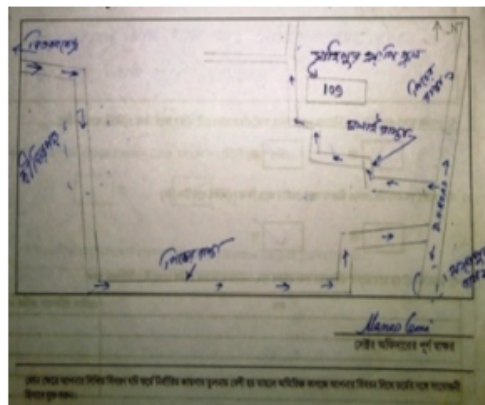

Nazri Naksha