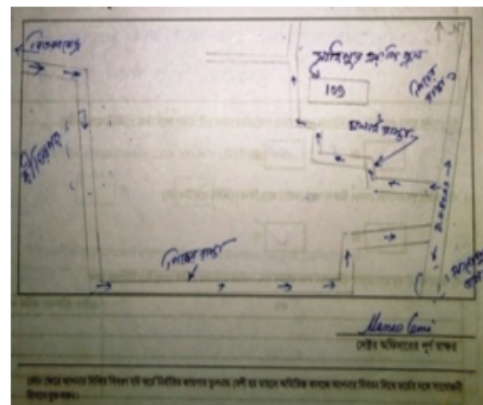

নির্বাচক নিবন্ধন আধিকারিকের স্বাক্ষর

Nazri Naksha

Google Map View

Polling Station Building Front View

Polling Station Front View

Cad View

Key MAP View

1 নাম : পিয়ালী কাপড়ী স্বামীর নাম: সুনীল কুমার কাপড়ী বাড়ির নং : n0001 বয়স : 33 লিঙ্গ : মহিলা	ARN1354430 ফটো উপলব্ধ	2 নাম : সুনীল কুমার কাপড়ী পিতার নাম: মুরারী মোহন কাপড়ী বাড়ির নং : n0001 বয়স : 45 লিঙ্গ : পুরুষ	GPR1153188 ফটো উপলব্ধ	3 নাম : সুনীল কাপড়ী পিতার নাম: মুরারী মোহন কাপড়ী বাড়ির নং : n0001 বয়স : 46 লিঙ্গ : পুরুষ	GPR1153246 ফটো উপলব্ধ
4 নাম : গীতা সাপুই স্বামীর নাম: গোতম সাপুই বাড়ির নং : n0001 বয়স : 48 লিঙ্গ : মহিলা	ARN2173110 ফটো উপলব্ধ	5 নাম : মৃগী কাপড়ী স্বামীর নাম: সুশীল কাপড়ী বাড়ির নং : n0001 বয়স : 48 লিঙ্গ : মহিলা	GPR2412732 ফটো উপলব্ধ	6 নাম : মধুশ্রী মন্ডল পিতার নাম: বিশ্বনাথ মন্ডল বাড়ির নং : n0001 বয়স : 24 লিঙ্গ : মহিলা	ARN2034650 ফটো উপলব্ধ
7 নাম : রীতা কাপড়ী পিতার নাম: মুরারীমোহন কাপড়ী বাড়ির নং : n0001 বয়স : 59 লিঙ্গ : মহিলা	ARN2090868 ফটো উপলব্ধ	8 নাম : আড়ুরবালা কাপড়ী স্বামীর নাম: মুরারীমোহন কাপড়ী বাড়ির নং : n0001 বয়স : 80 লিঙ্গ : মহিলা	ARN2090876 ফটো উপলব্ধ	9 নাম : শায়ন কাপড়ী পিতার নাম: সুশীল কাপড়ী বাড়ির নং : এন0001 বয়স : 21 লিঙ্গ : পুরুষ	ARN2266906 ফটো উপলব্ধ
10 নাম : শিপ্রা কোটাল স্বামীর নাম: গোপাল কোটাল বাড়ির নং : n0143 বয়স : 46 লিঙ্গ : মহিলা	ARN1595610 ফটো উপলব্ধ	11 নাম : প্রিয়াঙ্কা গায়েন পিতার নাম: বকুল গায়েন বাড়ির নং : এন0002 বয়স : 25 লিঙ্গ : মহিলা	ARN1872191 ফটো উপলব্ধ	12 নাম : বাপন গায়েন পিতার নাম: নিকুঞ্জ গায়েন বাড়ির নং : n0005 বয়স : 41 লিঙ্গ : পুরুষ	GPR2201135 ফটো উপলব্ধ
13 নাম : অলকা গায়েন স্বামীর নাম: নিকুঞ্জ গায়েন বাড়ির নং : n0005 বয়স : 74 লিঙ্গ : মহিলা	WB/17/118/420104 ফটো উপলব্ধ	14 নাম : নিকুঞ্জ গায়েন পিতার নাম: চিনিবাস গায়েন বাড়ির নং : n0005 বয়স : 83 লিঙ্গ : পুরুষ	WB/17/118/420004 ফটো উপলব্ধ	15 নাম : প্রনব গায়েন পিতার নাম: মুকুল গায়েন বাড়ির নং : n0004 বয়স : 31 লিঙ্গ : পুরুষ	ARN1453901 ফটো উপলব্ধ
16 নাম : প্রভাত গায়েন পিতার নাম: মুকুল গায়েন বাড়ির নং : n0004 বয়স : 33 লিঙ্গ : পুরুষ	ARN1265479 ফটো উপলব্ধ	17 নাম : চাঁপা গায়েন স্বামীর নাম: মুকুল গায়েন বাড়ির নং : n0004 বয়স : 52 লিঙ্গ : মহিলা	WB/17/118/420101 ফটো উপলব্ধ	18 নাম : ভক্তি গায়েন পিতার নাম: কানন গায়েন বাড়ির নং : n0003 বয়স : 51 লিঙ্গ : পুরুষ	WB/17/118/420211 ফটো উপলব্ধ
19 নাম : অঞ্জলী গায়েন স্বামীর নাম: বাপী গায়েন বাড়ির নং : n0003 বয়স : 44 লিঙ্গ : মহিলা	GPR2514651 ফটো উপলব্ধ	20 নাম : রথীন গায়েন পিতার নাম: স্বপন গায়েন বাড়ির নং : n0003 বয়স : 34 লিঙ্গ : পুরুষ	ARN1124106 ফটো উপলব্ধ	21 নাম : অনিমা গায়েন স্বামীর নাম: স্বপন গায়েন বাড়ির নং : n0003 বয়স : 57 লিঙ্গ : মহিলা	WB/17/118/420049 ফটো উপলব্ধ
22 নাম : স্বপন গায়েন পিতার নাম: কানন গায়েন বাড়ির নং : n0003 বয়স : 61 লিঙ্গ : পুরুষ	WB/17/118/420112 ফটো উপলব্ধ	23 নাম : ঈশিতা গায়েন স্বামীর নাম: পবিত্র গায়েন বাড়ির নং : n0002 বয়স : 34 লিঙ্গ : মহিলা	ARN1197805 ফটো উপলব্ধ	24 নাম : পবিত্র গায়েন পিতার নাম: বকুল গায়েন বাড়ির নং : n0002 বয়স : 34 লিঙ্গ : পুরুষ	ARN1124122 ফটো উপলব্ধ
25 নাম : প্রতিমা গায়েন স্বামীর নাম: বকুল গায়েন বাড়ির নং : n0002 বয়স : 52 লিঙ্গ : মহিলা	WB/17/118/420314 ফটো উপলব্ধ	26 নাম : বকুল গায়েন পিতার নাম: কুঞ্জবিহারী গায়েন বাড়ির নং : n0002 বয়স : 58 লিঙ্গ : পুরুষ	WB/17/118/420035 ফটো উপলব্ধ	27 নাম : চিত্ত গায়েন পিতার নাম: কুঞ্জবিহারী গায়েন বাড়ির নং : n0002 বয়স : 63 লিঙ্গ : পুরুষ	WB/17/118/420088 ফটো উপলব্ধ
28 নাম : যমুনা গায়েন স্বামীর নাম: কুঞ্জবিহারী গায়েন বাড়ির নং : n0002 বয়স : 81 লিঙ্গ : মহিলা	WB/17/118/420087 ফটো উপলব্ধ	29 নাম : সুচরিতা গায়েন পিতার নাম: বাপী গায়েন বাড়ির নং : এন0003 বয়স : 21 লিঙ্গ : মহিলা	ARN2267243 ফটো উপলব্ধ	30 নাম : বাপী গায়েন পিতার নাম: মৃত কানন চন্দ্র গায়েন বাড়ির নং : n0003 বয়স : 55 লিঙ্গ : পুরুষ	ARN1914035 ফটো উপলব্ধ