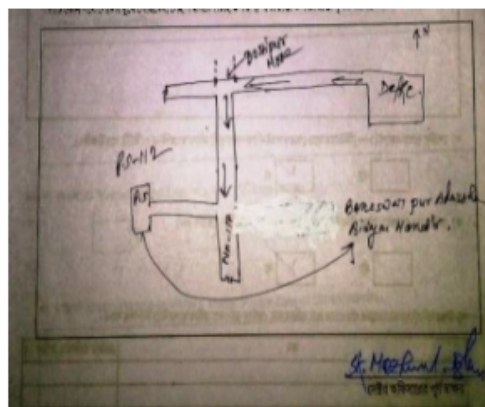

Nazri Naksha