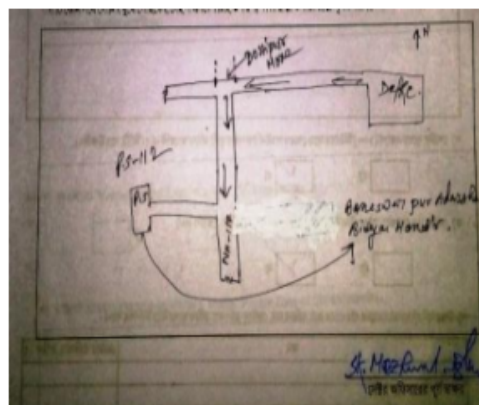

নির্বাচক নিবন্ধন আধিকারিকের স্বাক্ষর

Nazri Naksha

Google Map View

Polling Station Building Front View

Polling Station Front View

Cad View

Key MAP View

| | | | | | |
|--|--------------------------------|--|--------------------------------|--|--------------------------------|
| 1 নাম : প্রভাবতী আদক স্বামীর নাম: দুলাল চন্দ্র আদক বাড়ির নং : n0095 বয়স : 73 লিঙ্গ : মহিলা | GPR2589810 ফটো উপলব্ধ | 2 নাম : কম্পনা মণ্ডল স্বামীর নাম: নিতাই মণ্ডল বাড়ির নং : n0001 বয়স : 69 লিঙ্গ : মহিলা | WB/17/118/435633 ফটো উপলব্ধ | 3 নাম : মনিকা আদক পিতার নাম: দুলাল চন্দ্র আদক বাড়ির নং : n0095 বয়স : 37 লিঙ্গ : মহিলা | GPR2633543 ফটো উপলব্ধ |
| 4 নাম : সুপর্ণা জানা পিতার নাম: অরুণ জানা বাড়ির নং : n0001 বয়স : 25 লিঙ্গ : মহিলা | ARN2042257 ফটো উপলব্ধ | 5 নাম : কৌশিক মাল পিতার নাম: তরুণ মাল বাড়ির নং : n0001 বয়স : 25 লিঙ্গ : পুরুষ | ARN2042505 ফটো উপলব্ধ | 6 নাম : কৃষ্ণ সরদার পিতার নাম: বলাই মিত্রি বাড়ির নং : এন001 বয়স : 41 লিঙ্গ : মহিলা | ARN2109510 ফটো উপলব্ধ |
| 7 নাম : সৌরভ সরদার মায়ের নাম: কৃষ্ণা সরদার বাড়ির নং : এন001 বয়স : 24 লিঙ্গ : পুরুষ | ARN2109452 ফটো উপলব্ধ | 8 নাম : রীনা দেবনাথ মহিষ স্বামীর নাম: সোমনাথ মহিষ বাড়ির নং : এন0001 বয়স : 33 লিঙ্গ : মহিলা | ARN2190387 ফটো উপলব্ধ | 9 নাম : ছবিরানী আদক স্বামীর নাম: তারাপদ আদক বাড়ির নং : এন0001 বয়স : 65 লিঙ্গ : মহিলা | ARN2282168 ফটো উপলব্ধ |
| 10 নাম : তারাপদ আদক পিতার নাম: পরিতোষ আদক বাড়ির নং : এন001 বয়স : 73 লিঙ্গ : পুরুষ | ARN2282176 ফটো উপলব্ধ | 11 নাম : সুরজ কুঁতি পিতার নাম: বাবলু কুঁতি বাড়ির নং : n0111 বয়স : 28 লিঙ্গ : পুরুষ | ARN1648567 ফটো উপলব্ধ | 12 নাম : রূপালী কুঁতি স্বামীর নাম: বাবলু কুঁতি বাড়ির নং : n0111 বয়স : 53 লিঙ্গ : মহিলা | ARN1957372 ফটো উপলব্ধ |
| 13 নাম : সোনামনি কুঁতি পিতার নাম: বাবলু কুঁতি বাড়ির নং : n0111 বয়স : 32 লিঙ্গ : মহিলা | ARN1266501 ফটো উপলব্ধ | 14 নাম : মামনি কুঁতি পিতার নাম: বাবলু কুঁতি বাড়ির নং : n0111 বয়স : 34 লিঙ্গ : মহিলা | ARN1124601 ফটো উপলব্ধ | 15 নাম : বাবলু কুঁতি পিতার নাম: দুলাল কুঁতি বাড়ির নং : n0111 বয়স : 61 লিঙ্গ : পুরুষ | GPR1482736 ফটো উপলব্ধ |
| 16 নাম : কুমা রানী কর স্বামীর নাম: দিলীপ কর বাড়ির নং : n0004 বয়স : 46 লিঙ্গ : মহিলা | GPR1516582 ফটো উপলব্ধ | 17 নাম : দিলীপ কর পিতার নাম: মিলন কর বাড়ির নং : n0004 বয়স : 56 লিঙ্গ : পুরুষ | WB/17/118/435114 ফটো উপলব্ধ | 18 নাম : মায়ী কর স্বামীর নাম: মিলন কর বাড়ির নং : n0004 বয়স : 66 লিঙ্গ : মহিলা | WB/17/118/435521 ফটো উপলব্ধ |
| 19 নাম : মিলন কর পিতার নাম: শশীভূষণ কর বাড়ির নং : n0004 বয়স : 73 লিঙ্গ : মহিলা | WB/17/118/435010 ফটো উপলব্ধ | 20 নাম : সুপ্রিয় কর পিতার নাম: অজয় কুমার কর বাড়ির নং : n0093 বয়স : 30 লিঙ্গ : পুরুষ | ARN1455039 ফটো উপলব্ধ | 21 নাম : দীপক কুমার কর পিতার নাম: মিলন চন্দ্র কর বাড়ির নং : n0119 বয়স : 52 লিঙ্গ : পুরুষ | WB/17/118/435496 ফটো উপলব্ধ |
| 22 নাম : টুঙ্গা কর(নকর) স্বামীর নাম: অজয় কুমার কর বাড়ির নং : n0093 বয়স : 33 লিঙ্গ : মহিলা | ARN1355544 ফটো উপলব্ধ | 23 নাম : অজয়কুমার কর পিতার নাম: চিত্তরঞ্জন কর বাড়ির নং : n0093 বয়স : 55 লিঙ্গ : পুরুষ | GPR1482652 ফটো উপলব্ধ | 24 নাম : দিব্যেন্দু কর পিতার নাম: মিলন চন্দ্র কর বাড়ির নং : n0004 বয়স : 37 লিঙ্গ : পুরুষ | GPR2633063 ফটো উপলব্ধ |
| 25 নাম : দীপেন কুমার কর পিতার নাম: মিলন কর বাড়ির নং : n0004 বয়স : 46 লিঙ্গ : পুরুষ | GPR1516152 ফটো উপলব্ধ | 26 নাম : অনিন্দিতা কর স্বামীর নাম: দীপেন কর বাড়ির নং : n0004 বয়স : 43 লিঙ্গ : মহিলা | GPR2633055 ফটো উপলব্ধ | 27 নাম : দীপেশ কর পিতার নাম: মিলন কর বাড়ির নং : n0004 বয়স : 53 লিঙ্গ : পুরুষ | WB/17/118/435346 ফটো উপলব্ধ |
| 28 নাম : তনুশ্রী কর স্বামীর নাম: দীপেন কুমার কর বাড়ির নং : n0004 বয়স : 33 লিঙ্গ : মহিলা | ARN1648740 ফটো উপলব্ধ | 29 নাম : তনুশ্রী কর স্বামীর নাম: দিব্যেন্দু কর বাড়ির নং : এন0046 বয়স : 29 লিঙ্গ : মহিলা | ARN1875988 ফটো উপলব্ধ | 30 নাম : পৃথা কর পিতার নাম: দিলীপ কর বাড়ির নং : এন0004 বয়স : 25 লিঙ্গ : মহিলা | ARN1853118 ফটো উপলব্ধ |