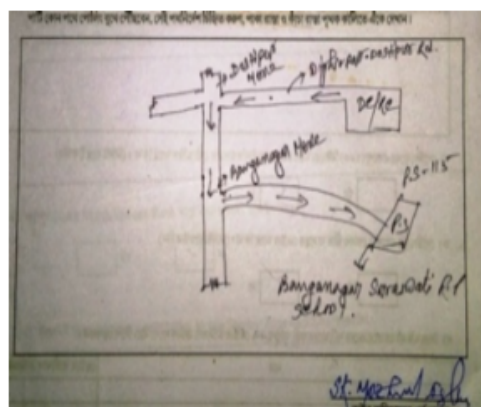

নির্বাচক নিবন্ধন আধিকারিকের স্বাক্ষর

Nazri Naksha

Google Map View

Polling Station Building Front View

Polling Station Front View

Cad View

Key MAP View

1	WB/17/118/417672	GPR1152081	3	ARN1059856	
নাম : মায়াদাদক স্বামীর নাম : বিশ্বনাথ আদক বাড়ির নং : n0112 বয়স : 82 লিঙ্গ : মহিলা	ফটো উপলব্ধ	নাম : সুবল আদক পিতার নাম : চিনিবাস আদক বাড়ির নং : n0112 বয়স : 71 লিঙ্গ : পুরুষ	ফটো উপলব্ধ	নাম : তুষার কান্তি মন্ডল পিতার নাম : রবীন মন্ডল বাড়ির নং : n0112 বয়স : 35 লিঙ্গ : পুরুষ	ফটো উপলব্ধ
4	ARN0471516	GPR2411601	6	GPR2411593	
নাম : দেবকুমার আদক পিতার নাম : সুফল আদক বাড়ির নং : n0112 বয়স : 36 লিঙ্গ : পুরুষ	ফটো উপলব্ধ	নাম : মহুয়া আদক স্বামীর নাম : স্বপন আদক বাড়ির নং : n0112 বয়স : 40 লিঙ্গ : মহিলা	ফটো উপলব্ধ	নাম : স্বপন আদক পিতার নাম : সুফল আদক বাড়ির নং : n0112 বয়স : 41 লিঙ্গ : পুরুষ	ফটো উপলব্ধ
7	GPR2605772	WB/17/118/417093	9	ARN2045474	
নাম : রাজকুমার আদক পিতার নাম : সুফল আদক বাড়ির নং : n0112 বয়স : 43 লিঙ্গ : পুরুষ	ফটো উপলব্ধ	নাম : ঝর্ণা আদক স্বামীর নাম : সুবল আদক বাড়ির নং : n0112 বয়স : 65 লিঙ্গ : মহিলা	ফটো উপলব্ধ	নাম : সুপ্রিয়া আদক স্বামীর নাম : দেবকুমার আদক বাড়ির নং : n0000 বয়স : 28 লিঙ্গ : মহিলা	ফটো উপলব্ধ
10	ARN2114031	GPR1517770	12	ARN2045698	
নাম : রাহুল আদক পিতার নাম : স্বপন আদক বাড়ির নং : না বয়স : 23 লিঙ্গ : পুরুষ	ফটো উপলব্ধ	নাম : মঞ্জলা ভৌমিক স্বামীর নাম : দিনবন্দু ভৌমিক বাড়ির নং : n0097 বয়স : 49 লিঙ্গ : মহিলা	ফটো উপলব্ধ	নাম : মৌসম ভৌমিক পিতার নাম : দীনবন্দু ভৌমিক বাড়ির নং : n0097 বয়স : 24 লিঙ্গ : পুরুষ	ফটো উপলব্ধ
13	ARN1059914	WB/17/118/417610	15	WB/17/118/417055	
নাম : তপন গুছাইত পিতার নাম : মনু গুছাইত বাড়ির নং : n0096 বয়স : 35 লিঙ্গ : পুরুষ	ফটো উপলব্ধ	নাম : মানা গুছাইত স্বামীর নাম : মনু গুছাইত বাড়ির নং : n0096 বয়স : 61 লিঙ্গ : মহিলা	ফটো উপলব্ধ	নাম : মনু গুছাইত পিতার নাম : কার্তিক গুছাইত বাড়ির নং : n0096 বয়স : 67 লিঙ্গ : পুরুষ	ফটো উপলব্ধ
16	ARN1455948	ARN1125269	18	GPR2412005	
নাম : সুমিতা গুছাইত(ঘাট) স্বামীর নাম : মোহন গুছাইত বাড়ির নং : n0097 বয়স : 30 লিঙ্গ : মহিলা	ফটো উপলব্ধ	নাম : মোহন গুছাইত পিতার নাম : মৃত গনেশ গুছাইত বাড়ির নং : n0097 বয়স : 38 লিঙ্গ : পুরুষ	ফটো উপলব্ধ	নাম : দীনবন্দু ভৌমিক পিতার নাম : সুধীর ভৌমিক বাড়ির নং : n0097 বয়স : 54 লিঙ্গ : পুরুষ	ফটো উপলব্ধ
19	WB/17/118/417550	MFN3270501	21	WB/17/118/417376	
নাম : গীতা গুছাইত পিতার নাম : গনেশ গুছাইত বাড়ির নং : n0097 বয়স : 80 লিঙ্গ : মহিলা	ফটো উপলব্ধ	নাম : মোহম্মদ আকীল ডেনিস পিতার নাম : মোহম্মদ ইদরিস বাড়ির নং : বাইতুস সালাম বয়স : 38 লিঙ্গ : পুরুষ	ফটো উপলব্ধ	নাম : বৃহস্পতী গুছাইত স্বামীর নাম : প্রবীর গুছাইত বাড়ির নং : n0046 বয়স : 53 লিঙ্গ : মহিলা	ফটো উপলব্ধ
22	WB/17/118/417577	WB/17/118/417582	24	ARN1551027	
নাম : মদন গুছাইত পিতার নাম : কার্তিক গুছাইত বাড়ির নং : n0098 বয়স : 61 লিঙ্গ : পুরুষ	ফটো উপলব্ধ	নাম : আশা গুছাইত স্বামীর নাম : মদন গুছাইত বাড়ির নং : n0098 বয়স : 56 লিঙ্গ : মহিলা	ফটো উপলব্ধ	নাম : সুরত গুছাইত পিতার নাম : মদন গুছাইত বাড়ির নং : n0098 বয়স : 30 লিঙ্গ : পুরুষ	ফটো উপলব্ধ
25	WB/17/118/417761	WB/17/118/417477	27	ARN0471623	
নাম : শীলা গান্ধলী স্বামীর নাম : সীতাংগ গান্ধলী বাড়ির নং : n0098 বয়স : 59 লিঙ্গ : মহিলা	ফটো উপলব্ধ	নাম : ঝনু গুছাইত পিতার নাম : বিষ্ণু গুছাইত বাড়ির নং : n0099 বয়স : 53 লিঙ্গ : পুরুষ	ফটো উপলব্ধ	নাম : মিতালী গুছাইত স্বামীর নাম : ঝনু গুছাইত বাড়ির নং : n0099 বয়স : 40 লিঙ্গ : মহিলা	ফটো উপলব্ধ
28	ARN1876168	ARN2313138	30	ARN2313146	
নাম : সুমন্ত গুছাইত পিতার নাম : মদন গুছাইত বাড়ির নং : এন0096 বয়স : 25 লিঙ্গ : পুরুষ	ফটো উপলব্ধ	নাম : রিম্পা গুছাইত স্বামীর নাম : সুমন্ত গুছাইত বাড়ির নং : এন0096 বয়স : 20 লিঙ্গ : মহিলা	ফটো উপলব্ধ	নাম : সায়েনদীপ মন্ডল পিতার নাম : মোহন মন্ডল বাড়ির নং : এন0079 বয়স : 20 লিঙ্গ : পুরুষ	ফটো উপলব্ধ