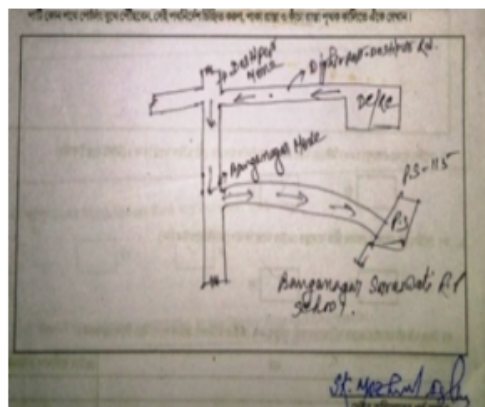

Nazri Naksha