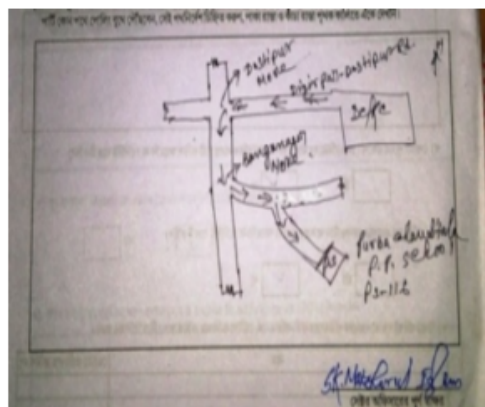

Nazri Naksha