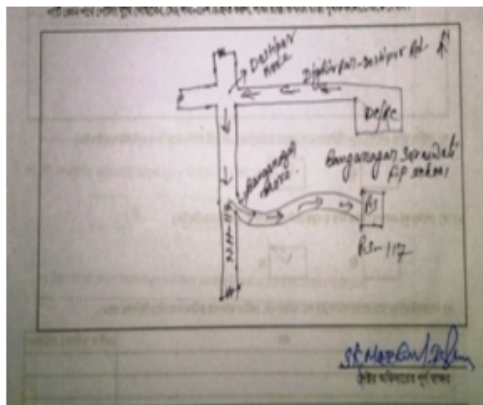

Nazri Naksha