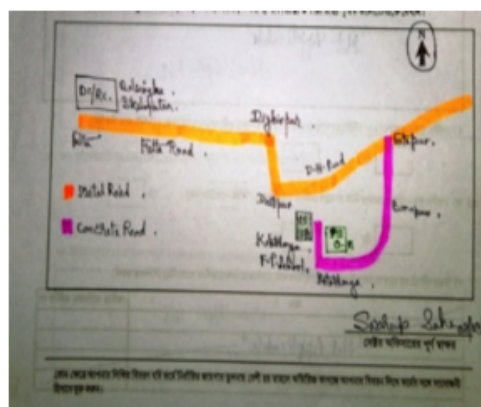

Key MAP View