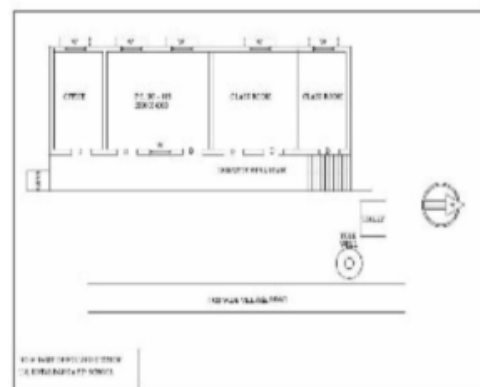

নির্বাচক নিবন্ধন আধিকারিকের স্বাক্ষর

Nazri Naksha

Google Map View

Polling Station Building Front View

Polling Station Front View

Cad View

Key MAP View

1 নাম : অলোক কুমার মিত্ত্রী পিতার নাম: কালীপদ মিত্ত্রী বাড়ির নং : n0012 বয়স : 55 লিঙ্গ : পুরুষ	ARN1971738 ফটো উপলব্ধ	2 নাম : ললিতা কাজী স্বামীর নাম: মনোরঞ্জন কাজী বাড়ির নং : n0001 বয়স : 66 লিঙ্গ : মহিলা	WB/17/118/540188 ফটো উপলব্ধ	3 নাম : তনুশ্রী কাজী পিতার নাম: মনোরঞ্জন কাজী বাড়ির নং : n0001 বয়স : 41 লিঙ্গ : মহিলা	GPR2471209 ফটো উপলব্ধ
4 নাম : মালতি গায়েন স্বামীর নাম: উমাপদ গায়েন বাড়ির নং : n0039 বয়স : 55 লিঙ্গ : মহিলা	ARN1060201 ফটো উপলব্ধ	5 নাম : প্রিয়তোষ গায়েন পিতার নাম: উমাপদ গায়েন বাড়ির নং : n0039 বয়স : 34 লিঙ্গ : পুরুষ	ARN1199058 ফটো উপলব্ধ	6 নাম : সিদ্ধার্থ কুমার মন্ডল পিতার নাম: নীলরতন মন্ডল বাড়ির নং : n0039 বয়স : 53 লিঙ্গ : পুরুষ	WB/17/118/540602 ফটো উপলব্ধ
7 নাম : সুজিতা মন্ডল স্বামীর নাম: সিদ্ধার্থ কুমার মন্ডল বাড়ির নং : n0039 বয়স : 43 লিঙ্গ : মহিলা	GPR2190106 ফটো উপলব্ধ	8 নাম : বাশুরূপ চক্রবর্তী পিতার নাম: তপস চক্রবর্তী বাড়ির নং : এন 0150 বয়স : 21 লিঙ্গ : পুরুষ	ARN2256261 ফটো উপলব্ধ	9 নাম : নারায়ন চৌধুরী পিতার নাম: নীরদ বরন চৌধুরী বাড়ির নং : n0002 বয়স : 45 লিঙ্গ : পুরুষ	GPR1148865 ফটো উপলব্ধ
10 নাম : সোমা চৌধুরী স্বামীর নাম: নারায়ন চৌধুরী বাড়ির নং : n0002 বয়স : 44 লিঙ্গ : মহিলা	GPR1149095 ফটো উপলব্ধ	11 নাম : নিতাইচাঁদ চৌধুরী পিতার নাম: বাশেশ্বর চৌধুরী বাড়ির নং : n0003 বয়স : 88 লিঙ্গ : পুরুষ	WB/17/118/540036 ফটো উপলব্ধ	12 নাম : সুরত চৌধুরী পিতার নাম: নিতাই চৌধুরী বাড়ির নং : n0003 বয়স : 59 লিঙ্গ : পুরুষ	WB/17/118/540113 ফটো উপলব্ধ
13 নাম : অভয়া চৌধুরী স্বামীর নাম: সুরত চৌধুরী বাড়ির নং : n0003 বয়স : 51 লিঙ্গ : মহিলা	GPR2471217 ফটো উপলব্ধ	14 নাম : সুমন চৌধুরী পিতার নাম: সুরত চৌধুরী বাড়ির নং : n0003 বয়স : 34 লিঙ্গ : পুরুষ	ARN1198985 ফটো উপলব্ধ	15 নাম : নির্মল চৌধুরী পিতার নাম: সত্যেন্দ্র চৌধুরী বাড়ির নং : n0004 বয়স : 52 লিঙ্গ : পুরুষ	GPR1147958 ফটো উপলব্ধ
16 নাম : হেনা চৌধুরী স্বামীর নাম: নির্মল চৌধুরী বাড়ির নং : n0004 বয়স : 50 লিঙ্গ : মহিলা	GPR1147966 ফটো উপলব্ধ	17 নাম : কৌশিক চৌধুরী পিতার নাম: নির্মল চৌধুরী বাড়ির নং : n0004 বয়স : 34 লিঙ্গ : পুরুষ	ARN1199025 ফটো উপলব্ধ	18 নাম : আশীষ চৌধুরী পিতার নাম: নির্মল চৌধুরী বাড়ির নং : n0004 বয়স : 30 লিঙ্গ : পুরুষ	ARN1456730 ফটো উপলব্ধ
19 নাম : সঞ্জীব চৌধুরী পিতার নাম: সরোজেন্দ্র চৌধুরী বাড়ির নং : n0005 বয়স : 71 লিঙ্গ : পুরুষ	ARN2287415 ফটো উপলব্ধ	20 নাম : দুর্ভলা চৌধুরী স্বামীর নাম: সঞ্জীব চৌধুরী বাড়ির নং : n0005 বয়স : 65 লিঙ্গ : মহিলা	GPR2471225 ফটো উপলব্ধ	21 নাম : ত্রিদিব চৌধুরী পিতার নাম: সঞ্জীব চৌধুরী বাড়ির নং : n0005 বয়স : 42 লিঙ্গ : পুরুষ	GPR2189736 ফটো উপলব্ধ
22 নাম : পরশুরাম চৌধুরী পিতার নাম: সরোজেন্দ্র চৌধুরী বাড়ির নং : n0005 বয়স : 57 লিঙ্গ : পুরুষ	WB/17/118/540523 ফটো উপলব্ধ	23 নাম : বিথীকা চৌধুরী স্বামীর নাম: পরশুরাম চৌধুরী বাড়ির নং : n0005 বয়স : 48 লিঙ্গ : মহিলা	GPR2189744 ফটো উপলব্ধ	24 নাম : পৃথ্বিরাজ চৌধুরী পিতার নাম: সরোজেন্দ্র চৌধুরী বাড়ির নং : n0005 বয়স : 50 লিঙ্গ : পুরুষ	WB/17/118/540191 ফটো উপলব্ধ
25 নাম : দিপীকা চৌধুরী স্বামীর নাম: ত্রিদিব চৌধুরী বাড়ির নং : n0005 বয়স : 30 লিঙ্গ : মহিলা	ARN1456706 ফটো উপলব্ধ	26 নাম : কমল চৌধুরী পিতার নাম: সত্যেন্দ্রনাথ চৌধুরী বাড়ির নং : n0006 বয়স : 53 লিঙ্গ : পুরুষ	GPR2189751 ফটো উপলব্ধ	27 নাম : রিক্তা চৌধুরী স্বামীর নাম: কমল চৌধুরী বাড়ির নং : n0006 বয়স : 38 লিঙ্গ : মহিলা	GPR2641124 ফটো উপলব্ধ
28 নাম : পিয়াসা চৌধুরী স্বামীর নাম: সুমন চৌধুরী বাড়ির নং : এন0003 বয়স : 26 লিঙ্গ : মহিলা	NSE1919786 ফটো উপলব্ধ	29 নাম : আশা চৌধুরী স্বামীর নাম: অয়ন চৌধুরী বাড়ির নং : এন0003 বয়স : 24 লিঙ্গ : মহিলা	NSE2087864 ফটো উপলব্ধ	30 নাম : অয়ন চৌধুরী পিতার নাম: সুরত চৌধুরী বাড়ির নং : এন0003 বয়স : 25 লিঙ্গ : পুরুষ	ARN1876614 ফটো উপলব্ধ