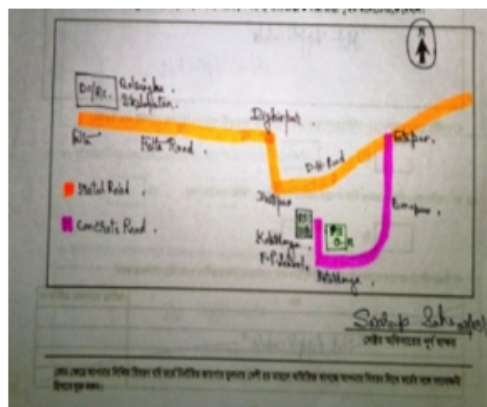

Nazri Naksha