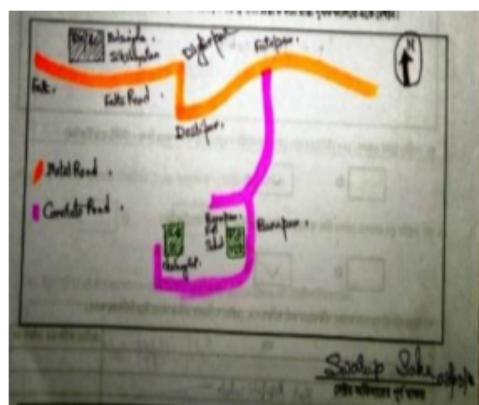

নির্বাচক নিবন্ধন আধিকারিকের স্বাক্ষর

Nazri Naksha

Google Map View

Polling Station Building Front View

Polling Station Front View

Cad View

Key MAP View

1 নাম : মুনমুন কাজী স্বামীর নাম: রামকুমার কাজী বাড়ির নং : n0008 বয়স : 37 লিঙ্গ : মহিলা	ARN0502658 ফটো উপলব্ধ	2 নাম : রাম কুমার কাজী পিতার নাম: বিজয় কাজী বাড়ির নং : n0008 বয়স : 46 লিঙ্গ : পুরুষ	GPR2458339 ফটো উপলব্ধ	3 নাম : প্রদীপ কুণ্ডু পিতার নাম: সাধনচন্দ্র কুণ্ডু বাড়ির নং : n0008 বয়স : 47 লিঙ্গ : পুরুষ	GPR1167261 ফটো উপলব্ধ
4 নাম : সীমারানী কুন্ডু স্বামীর নাম: উত্তম কুন্ডু বাড়ির নং : n0008 বয়স : 49 লিঙ্গ : মহিলা	ARN1127257 ফটো উপলব্ধ	5 নাম : নয়ন কুণ্ডু পিতার নাম: সাধন কুণ্ডু বাড়ির নং : n0008 বয়স : 51 লিঙ্গ : পুরুষ	WB/17/118/516806 ফটো উপলব্ধ	6 নাম : উত্তম কুণ্ডু পিতার নাম: সাধন কুণ্ডু বাড়ির নং : n0008 বয়স : 56 লিঙ্গ : পুরুষ	WB/17/118/516769 ফটো উপলব্ধ
7 নাম : জয়শ্রী কুণ্ডু স্বামীর নাম: মনিমোহন কুণ্ডু বাড়ির নং : n0008 বয়স : 50 লিঙ্গ : মহিলা	WB/17/118/516805 ফটো উপলব্ধ	8 নাম : মনিমোহন কুণ্ডু পিতার নাম: সাধন কুণ্ডু বাড়ির নং : n0008 বয়স : 61 লিঙ্গ : পুরুষ	WB/17/118/516752 ফটো উপলব্ধ	9 নাম : সজনী কুন্ডু পিতার নাম: মনিমোহন কুন্ডু বাড়ির নং : n0008 বয়স : 28 লিঙ্গ : মহিলা	ARN1651439 ফটো উপলব্ধ
10 নাম : দেবযানী কুণ্ডু পিতার নাম: মনিমোহন কুণ্ডু বাড়ির নং : n0008 বয়স : 24 লিঙ্গ : মহিলা	ARN2065381 ফটো উপলব্ধ	11 নাম : তনয় কুণ্ডু পিতার নাম: মনিমোহন কুণ্ডু বাড়ির নং : এন0008 বয়স : 21 লিঙ্গ : পুরুষ	ARN2257947 ফটো উপলব্ধ	12 নাম : প্রিয়া কুণ্ডু পিতার নাম: উত্তম কুণ্ডু বাড়ির নং : এন0008 বয়স : 21 লিঙ্গ : মহিলা	ARN2242535 ফটো উপলব্ধ
13 নাম : জয়া কাঁজী স্বামীর নাম: জম্শেঞ্জয় কাঁজী বাড়ির নং : n0008 বয়স : 49 লিঙ্গ : মহিলা	GPR2458321 ফটো উপলব্ধ	14 নাম : অমোরেশ সরদার পিতার নাম: সুনীল সরদার বাড়ির নং : n0001 বয়স : 34 লিঙ্গ : পুরুষ	ARN1199694 ফটো উপলব্ধ	15 নাম : রত্না সরদার স্বামীর নাম: রনজিত সরদার বাড়ির নং : এন0001 বয়স : 25 লিঙ্গ : মহিলা	ARN1878693 ফটো উপলব্ধ
16 নাম : অভিজিৎ কপাট পিতার নাম: মহাদেব কপাট বাড়ির নং : n0003 বয়স : 36 লিঙ্গ : পুরুষ	ARN1199603 ফটো উপলব্ধ	17 নাম : পারমিতা মণ্ডল পিতার নাম: শক্তিপদ মণ্ডল বাড়ির নং : এন0003 বয়স : 32 লিঙ্গ : মহিলা	NYH1721315 ফটো উপলব্ধ	18 নাম : সৌরভ কপাট পিতার নাম: অমিত কপাট বাড়ির নং : এন001 বয়স : 22 লিঙ্গ : পুরুষ	ARN2199701 ফটো উপলব্ধ
19 নাম : মমতা কপাট স্বামীর নাম: ইন্দু কপাট বাড়ির নং : n0001 বয়স : 58 লিঙ্গ : মহিলা	ARN2097061 ফটো উপলব্ধ	20 নাম : ইন্দু কপাট পিতার নাম: রাধাপদ কপাট বাড়ির নং : n0001 বয়স : 63 লিঙ্গ : পুরুষ	WB/17/118/516461 ফটো উপলব্ধ	21 নাম : কান্তিক কপাট পিতার নাম: চন্দ্রদেব কপাট বাড়ির নং : n0004 বয়স : 49 লিঙ্গ : পুরুষ	ARN2096733 ফটো উপলব্ধ
22 নাম : বাসন্তী কপাট স্বামীর নাম: সুরজিৎ কপাট বাড়ির নং : 0004 বয়স : 34 লিঙ্গ : মহিলা	NYH1266410 ফটো উপলব্ধ	23 নাম : টুম্পা কপাট স্বামীর নাম: দেবপ্রসাদ কপাট বাড়ির নং : n0001 বয়স : 37 লিঙ্গ : মহিলা	NSE0767129 ফটো উপলব্ধ	24 নাম : সঙ্গীতা কপাট স্বামীর নাম: সুমিত কপাট বাড়ির নং : n0001 বয়স : 31 লিঙ্গ : মহিলা	ARN1651512 ফটো উপলব্ধ
25 নাম : সুলতা কাজী স্বামীর নাম: শচীন কাজী বাড়ির নং : n0001 বয়স : 37 লিঙ্গ : মহিলা	ARN0502351 ফটো উপলব্ধ	26 নাম : রাশী ভাণ্ডারী (দাস) স্বামীর নাম: সঞ্জীব ভাণ্ডারী বাড়ির নং : n0005 বয়স : 41 লিঙ্গ : মহিলা	ARN1127349 ফটো উপলব্ধ	27 নাম : অর্চনা কপাট স্বামীর নাম: যুধিষ্ঠির কপাট বাড়ির নং : n0005 বয়স : 54 লিঙ্গ : মহিলা	WB/17/118/516717 ফটো উপলব্ধ
28 নাম : সুরজিৎ কপাট পিতার নাম: যুধিষ্ঠির কপাট বাড়ির নং : এন0005 বয়স : 34 লিঙ্গ : পুরুষ	ARN1127364 ফটো উপলব্ধ	29 নাম : মঞ্জুরী কপাট স্বামীর নাম: কার্তিক কপাট বাড়ির নং : n0004 বয়স : 43 লিঙ্গ : মহিলা	ARN1199736 ফটো উপলব্ধ	30 নাম : অর্চনা কপাট স্বামীর নাম: মহাদেব কপাট বাড়ির নং : n0003 বয়স : 66 লিঙ্গ : মহিলা	WB/17/118/516804 ফটো উপলব্ধ