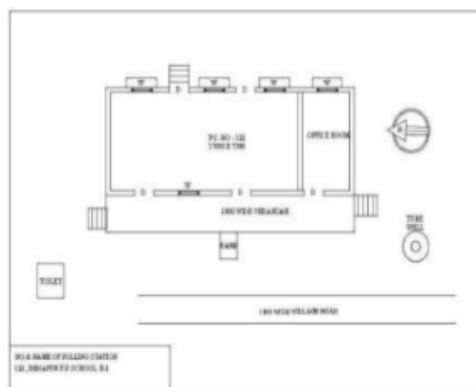

নির্বাচক নিবন্ধন আধিকারিকের স্বাক্ষর

Nazri Naksha

Google Map View

Polling Station Building Front View

Polling Station Front View

Cad View

Key MAP View

1 নাম : মুনমুন কাজী স্বামীর নাম: রামকুমার কাজী বাড়ির নং : n0008 বয়স : 37 লিঙ্গ : মহিলা	ARN0502658 ফটো উপলব্ধ	2 নাম : রাম কুমার কাজী পিতার নাম: বিজয় কাজী বাড়ির নং : n0008 বয়স : 46 লিঙ্গ : পুরুষ	GPR2458339 ফটো উপলব্ধ	3 নাম : প্রদীপ কুণ্ডু পিতার নাম: সাধনচন্দ্র কুণ্ডু বাড়ির নং : n0008 বয়স : 47 লিঙ্গ : পুরুষ	GPR1167261 ফটো উপলব্ধ
4 নাম : সীমারানী কুন্ডু স্বামীর নাম: উত্তম কুন্ডু বাড়ির নং : n0008 বয়স : 49 লিঙ্গ : মহিলা	ARN1127257 ফটো উপলব্ধ	5 নাম : নয়ন কুণ্ডু পিতার নাম: সাধন কুণ্ডু বাড়ির নং : n0008 বয়স : 51 লিঙ্গ : পুরুষ	WB/17/118/516806 ফটো উপলব্ধ	6 নাম : উত্তম কুণ্ডু পিতার নাম: সাধন কুণ্ডু বাড়ির নং : n0008 বয়স : 56 লিঙ্গ : পুরুষ	WB/17/118/516769 ফটো উপলব্ধ
7 নাম : জয়শ্রী কুণ্ডু স্বামীর নাম: মনিমোহন কুণ্ডু বাড়ির নং : n0008 বয়স : 50 লিঙ্গ : মহিলা	WB/17/118/516805 ফটো উপলব্ধ	8 নাম : মনিমোহন কুণ্ডু পিতার নাম: সাধন কুণ্ডু বাড়ির নং : n0008 বয়স : 61 লিঙ্গ : পুরুষ	WB/17/118/516752 ফটো উপলব্ধ	9 নাম : সজনী কুন্ডু পিতার নাম: মনিমোহন কুন্ডু বাড়ির নং : n0008 বয়স : 28 লিঙ্গ : মহিলা	ARN1651439 ফটো উপলব্ধ
10 নাম : দেবযানী কুণ্ডু পিতার নাম: মনিমোহন কুণ্ডু বাড়ির নং : n0008 বয়স : 24 লিঙ্গ : মহিলা	ARN2065381 ফটো উপলব্ধ	11 নাম : তনয় কুণ্ডু পিতার নাম: মনিমোহন কুণ্ডু বাড়ির নং : এন0008 বয়স : 21 লিঙ্গ : পুরুষ	ARN2257947 ফটো উপলব্ধ	12 নাম : প্রিয়া কুণ্ডু পিতার নাম: উত্তম কুণ্ডু বাড়ির নং : এন0008 বয়স : 21 লিঙ্গ : মহিলা	ARN2242535 ফটো উপলব্ধ
13 নাম : জয়া কাঁজী স্বামীর নাম: জম্শেঞ্জয় কাঁজী বাড়ির নং : n0008 বয়স : 49 লিঙ্গ : মহিলা	GPR2458321 ফটো উপলব্ধ	14 নাম : অমোরেশ সরদার পিতার নাম: সুনীল সরদার বাড়ির নং : n0001 বয়স : 34 লিঙ্গ : পুরুষ	ARN1199694 ফটো উপলব্ধ	15 নাম : রত্না সরদার স্বামীর নাম: রনজিত সরদার বাড়ির নং : এন0001 বয়স : 25 লিঙ্গ : মহিলা	ARN1878693 ফটো উপলব্ধ
16 নাম : অভিজিৎ কপাট পিতার নাম: মহাদেব কপাট বাড়ির নং : n0003 বয়স : 36 লিঙ্গ : পুরুষ	ARN1199603 ফটো উপলব্ধ	17 নাম : পারমিতা মণ্ডল পিতার নাম: শক্তিপদ মণ্ডল বাড়ির নং : এন0003 বয়স : 32 লিঙ্গ : মহিলা	NYH1721315 ফটো উপলব্ধ	18 নাম : সৌরভ কপাট পিতার নাম: অমিত কপাট বাড়ির নং : এন001 বয়স : 22 লিঙ্গ : পুরুষ	ARN2199701 ফটো উপলব্ধ
19 নাম : মমতা কপাট স্বামীর নাম: ইন্দু কপাট বাড়ির নং : n0001 বয়স : 58 লিঙ্গ : মহিলা	ARN2097061 ফটো উপলব্ধ	20 নাম : ইন্দু কপাট পিতার নাম: রাধাপদ কপাট বাড়ির নং : n0001 বয়স : 63 লিঙ্গ : পুরুষ	WB/17/118/516461 ফটো উপলব্ধ	21 নাম : কান্তিক কপাট পিতার নাম: চন্দ্রদেব কপাট বাড়ির নং : n0004 বয়স : 49 লিঙ্গ : পুরুষ	ARN2096733 ফটো উপলব্ধ
22 নাম : বাসন্তী কপাট স্বামীর নাম: সুরজিৎ কপাট বাড়ির নং : 0004 বয়স : 34 লিঙ্গ : মহিলা	NYH1266410 ফটো উপলব্ধ	23 নাম : টুম্পা কপাট স্বামীর নাম: দেবপ্রসাদ কপাট বাড়ির নং : n0001 বয়স : 37 লিঙ্গ : মহিলা	NSE0767129 ফটো উপলব্ধ	24 নাম : সঙ্গীতা কপাট স্বামীর নাম: সুমিত কপাট বাড়ির নং : n0001 বয়স : 31 লিঙ্গ : মহিলা	ARN1651512 ফটো উপলব্ধ
25 নাম : সুলতা কাজী স্বামীর নাম: শচীন কাজী বাড়ির নং : n0001 বয়স : 37 লিঙ্গ : মহিলা	ARN0502351 ফটো উপলব্ধ	26 নাম : রাশী ভাণ্ডারী (দাস) স্বামীর নাম: সঞ্জীব ভাণ্ডারী বাড়ির নং : n0005 বয়স : 41 লিঙ্গ : মহিলা	ARN1127349 ফটো উপলব্ধ	27 নাম : অর্চনা কপাট স্বামীর নাম: যুধিষ্ঠির কপাট বাড়ির নং : n0005 বয়স : 54 লিঙ্গ : মহিলা	WB/17/118/516717 ফটো উপলব্ধ
28 নাম : সুরজিৎ কপাট পিতার নাম: যুধিষ্ঠির কপাট বাড়ির নং : এন0005 বয়স : 34 লিঙ্গ : পুরুষ	ARN1127364 ফটো উপলব্ধ	29 নাম : মঞ্জুরী কপাট স্বামীর নাম: কার্তিক কপাট বাড়ির নং : n0004 বয়স : 43 লিঙ্গ : মহিলা	ARN1199736 ফটো উপলব্ধ	30 নাম : অর্চনা কপাট স্বামীর নাম: মহাদেব কপাট বাড়ির নং : n0003 বয়স : 66 লিঙ্গ : মহিলা	WB/17/118/516804 ফটো উপলব্ধ