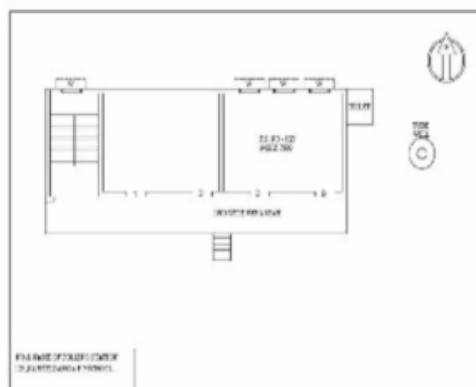

নির্বাচক নিবন্ধন আধিকারিকের স্বাক্ষর

Nazri Naksha

Google Map View

Polling Station Building Front View

Polling Station Front View

Cad View

Key MAP View

1 নাম : মুসলিমা খাতুন পিতার নাম: মুস্তাকিন সেখ বাড়ির নং : n0134 বয়স : 28 লিঙ্গ : মহিলা	ARN1827831 ফটো উপলব্ধ	2 নাম : সারমিনা খাতুন স্বামীর নাম: মুজিবর রহমান মোল্লা বাড়ির নং : n0131 বয়স : 35 লিঙ্গ : মহিলা	ARN1119247 ফটো উপলব্ধ	3 নাম : রুকসানা বিবি সেখ স্বামীর নাম: মহিমউদ্দিন সেখ বাড়ির নং : n0041 বয়স : 39 লিঙ্গ : মহিলা	GPR2471191 ফটো উপলব্ধ
# 4 নাম : তাসলিমা বিবি সেখ স্বামীর নাম: মুস্তাকিন সেখ বাড়ির নং : n0041 বয়স : 50 লিঙ্গ : মহিলা	ARN1973015 ফটো উপলব্ধ	5 নাম : মুস্তাকিন সেখ পিতার নাম: জসিমুদ্দিন সেখ বাড়ির নং : n0041 বয়স : 52 লিঙ্গ : পুরুষ	ARN1973031 ফটো উপলব্ধ	6 নাম : রোজিনা বিবি স্বামীর নাম: সারাহত সেখ বাড়ির নং : n0032 বয়স : 40 লিঙ্গ : মহিলা	GPR2526192 ফটো উপলব্ধ
7 নাম : সাহিদা খাতুন পিতার নাম: জজআলি সেখ বাড়ির নং : n0032 বয়স : 40 লিঙ্গ : মহিলা	GPR2526176 ফটো উপলব্ধ	8 নাম : সারাহত সেখ পিতার নাম: জজআলি সেখ বাড়ির নং : n0032 বয়স : 38 লিঙ্গ : পুরুষ	GPR2526184 ফটো উপলব্ধ	9 নাম : সাহাবুদ্দিন সেখ পিতার নাম: জজ আলি সেখ বাড়ির নং : n0032 বয়স : 33 লিঙ্গ : পুরুষ	ARN1269026 ফটো উপলব্ধ
10 নাম : সেখ মহিম উদ্দিন পিতার নাম: জসিমুদ্দিন সেখ বাড়ির নং : n0041 বয়স : 56 লিঙ্গ : পুরুষ	WB/17/118/537402 ফটো উপলব্ধ	11 নাম : সিরাজুল সেখ পিতার নাম: করিম সেখ বাড়ির নং : n0028 বয়স : 52 লিঙ্গ : পুরুষ	WB/17/118/537404 ফটো উপলব্ধ	12 নাম : রিয়াজুল সেখ পিতার নাম: করিম সেখ বাড়ির নং : n0028 বয়স : 49 লিঙ্গ : পুরুষ	WB/17/118/537120 ফটো উপলব্ধ
13 নাম : রমিসা বিবি স্বামীর নাম: রিয়াজুল সেখ বাড়ির নং : n0028 বয়স : 41 লিঙ্গ : মহিলা	GPR2526275 ফটো উপলব্ধ	14 নাম : আজাদ সেখ পিতার নাম: করিম সেখ বাড়ির নং : n0028 বয়স : 34 লিঙ্গ : পুরুষ	ARN1199850 ফটো উপলব্ধ	15 নাম : রেসমা বিবি সেখ স্বামীর নাম: মিনাজ সেখ বাড়ির নং : n0028 বয়স : 36 লিঙ্গ : মহিলা	ARN1060813 ফটো উপলব্ধ
16 নাম : হানিফ আলি সেখ পিতার নাম: সিরাজুল সেখ বাড়ির নং : এন0028 বয়স : 25 লিঙ্গ : পুরুষ	ARN1878099 ফটো উপলব্ধ	17 নাম : তসলিমুদ্দিন সেখ পিতার নাম: মুস্তাকিন সেখ বাড়ির নং : n0041 বয়স : 29 লিঙ্গ : পুরুষ	ARN1651801 ফটো উপলব্ধ	18 নাম : মুসলিমা বিবি স্বামীর নাম: ইউনুস সেখ বাড়ির নং : n0127 বয়স : 39 লিঙ্গ : মহিলা	UBL1778661 ফটো উপলব্ধ
19 নাম : সাকিলা খাতুন পিতার নাম: জজ আলি সেখ বাড়ির নং : n0032 বয়স : 30 লিঙ্গ : মহিলা	ARN1739739 ফটো উপলব্ধ	20 নাম : মুকিলা সেখ স্বামীর নাম: মুরশিদ সেখ বাড়ির নং : n0028 বয়স : 36 লিঙ্গ : মহিলা	ARN1651900 ফটো উপলব্ধ	21 নাম : তারিফুন সেখ স্বামীর নাম: তসলিমুদ্দিন সেখ বাড়ির নং : n0041 বয়স : 24 লিঙ্গ : মহিলা	ARN2067205 ফটো উপলব্ধ
22 নাম : মুরশিদ সেখ পিতার নাম: করিম সেখ বাড়ির নং : n0028 বয়স : 38 লিঙ্গ : পুরুষ	GPR2204071 ফটো উপলব্ধ	23 নাম : রূপসোনা খাতুন পিতার নাম: করিম সেখ বাড়ির নং : n0028 বয়স : 42 লিঙ্গ : মহিলা	GPR2189520 ফটো উপলব্ধ	24 নাম : মিনাজ সেখ পিতার নাম: করিম সেখ বাড়ির নং : n0028 বয়স : 42 লিঙ্গ : পুরুষ	GPR2189538 ফটো উপলব্ধ
25 নাম : জাহিরা বিবি সেখ স্বামীর নাম: সাহাবুদ্দিন সেখ বাড়ির নং : এন0032 বয়স : 29 লিঙ্গ : মহিলা	ARN2123172 ফটো উপলব্ধ	26 নাম : হাফিজাবিবি সেখ স্বামীর নাম: সিরাজুল সেখ বাড়ির নং : n0028 বয়স : 48 লিঙ্গ : মহিলা	GPR2471068 ফটো উপলব্ধ	27 নাম : ববিতা সেখ স্বামীর নাম: আজাদ সেখ বাড়ির নং : এন0028 বয়স : 31 লিঙ্গ : মহিলা	ARN2296960 ফটো উপলব্ধ
28 নাম : রেবেকা খাতুন পিতার নাম: রিয়াজুল সেখ বাড়ির নং : এন0028 বয়স : 22 লিঙ্গ : মহিলা	ARN2180180 ফটো উপলব্ধ	29 নাম : মোহম্মদ সেখ মোকলেসুর রহমান পিতার নাম: মোহম্মদ সেখ মহিমউদ্দিন বাড়ির নং : এন0025 বয়স : 21 লিঙ্গ : পুরুষ	ARN2264273 ফটো উপলব্ধ	30 নাম : নার্গিসা বিবি খাঁ স্বামীর নাম: সালমান খাঁন বাড়ির নং : এন0000 বয়স : 31 লিঙ্গ : মহিলা	ARN1651751 ফটো উপলব্ধ