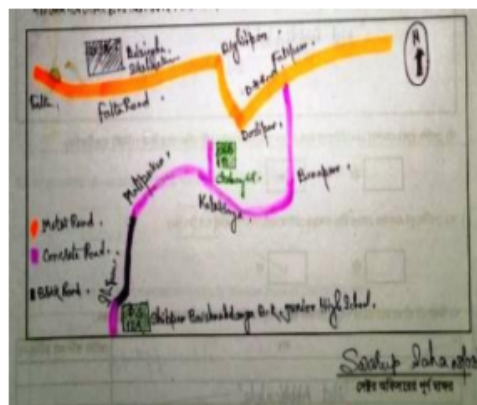

Key MAP View