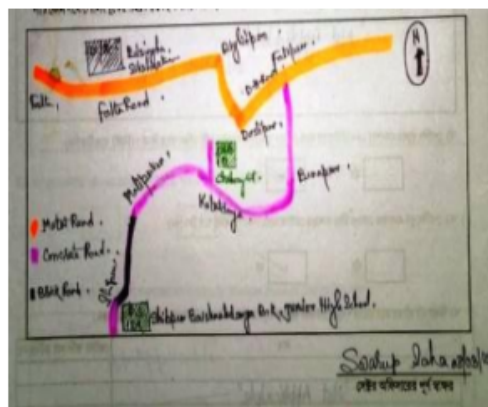

Nazri Naksha