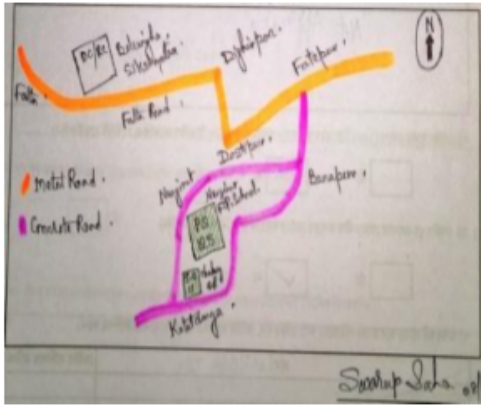

Nazri Naksha