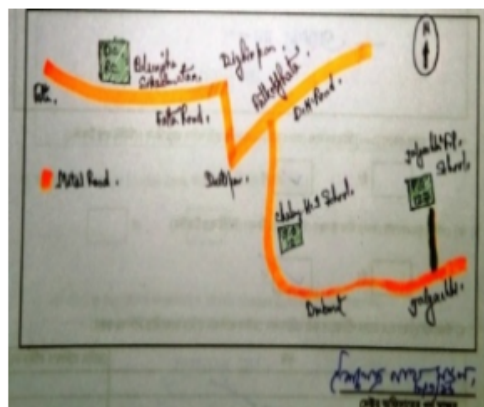

Nazri Naksha