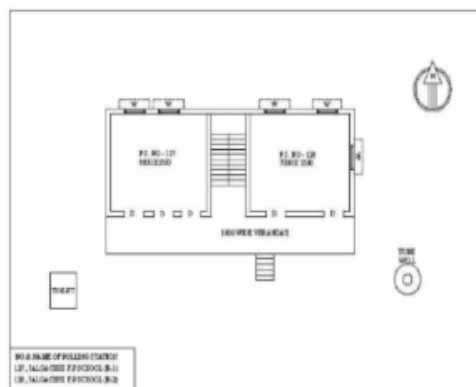

নির্বাচক নিবন্ধন আধিকারিকের স্বাক্ষর

Nazri Naksha

Google Map View

Polling Station Building Front View

Polling Station Front View

Cad View

Key MAP View

1 নাম : অপরাধা কয়াল স্বামীর নাম : সত্যজীত কয়াল বাড়ির নং : এন0212 বয়স : 24 লিঙ্গ : মহিলা	ARN2128015 ফটো উপলব্ধ	2 নাম : পম্পা চৌধুরী স্বামীর নাম : প্রশান্ত চৌধুরী বাড়ির নং : n0231 বয়স : 40 লিঙ্গ : মহিলা	GPR2520997 ফটো উপলব্ধ	3 নাম : নীলা চৌধুরী স্বামীর নাম : পাঁচগোপাল চৌধুরী বাড়ির নং : n0019 বয়স : 51 লিঙ্গ : মহিলা	WB/17/118/528240 ফটো উপলব্ধ
4 নাম : স্বদেশ চৌধুরী পিতার নাম : ভগবতী চৌধুরী বাড়ির নং : n0018 বয়স : 34 লিঙ্গ : পুরুষ	ARN1200492 ফটো উপলব্ধ	5 নাম : মিনতী চৌধুরী স্বামীর নাম : ভগবতী চৌধুরী বাড়ির নং : n0018 বয়স : 56 লিঙ্গ : মহিলা	WB/17/118/528314 ফটো উপলব্ধ	6 নাম : ভগবতী চৌধুরী পিতার নাম : হারান চৌধুরী বাড়ির নং : n0018 বয়স : 64 লিঙ্গ : পুরুষ	WB/17/118/528646 ফটো উপলব্ধ
7 নাম : জয়া চৌধুরী স্বামীর নাম : বৃন্দাবন চৌধুরী বাড়ির নং : n0017 বয়স : 33 লিঙ্গ : মহিলা	ARN1360460 ফটো উপলব্ধ	8 নাম : বৃন্দাবন চৌধুরী পিতার নাম : পবন চৌধুরী বাড়ির নং : n0017 বয়স : 42 লিঙ্গ : পুরুষ	GPR2640480 ফটো উপলব্ধ	9 নাম : রুম্পা চৌধুরী স্বামীর নাম : নারায়ন চৌধুরী বাড়ির নং : n0017 বয়স : 40 লিঙ্গ : মহিলা	GPR2525087 ফটো উপলব্ধ
10 নাম : নারায়ন চৌধুরী পিতার নাম : পবন চৌধুরী বাড়ির নং : n0017 বয়স : 44 লিঙ্গ : পুরুষ	GPR2466043 ফটো উপলব্ধ	11 নাম : শুভজিৎ চৌধুরী পিতার নাম : নারায়ণ চৌধুরী বাড়ির নং : - বয়স : 20 লিঙ্গ : পুরুষ	ARN2304574 ফটো উপলব্ধ	12 নাম : শিবশংকর চৌধুরী পিতার নাম : বাদল চৌধুরী বাড়ির নং : n0016 বয়স : 35 লিঙ্গ : পুরুষ	ARN1128834 ফটো উপলব্ধ
13 নাম : সুখমা চৌধুরী স্বামীর নাম : বাদল চৌধুরী বাড়ির নং : n0016 বয়স : 63 লিঙ্গ : মহিলা	WB/17/118/528315 ফটো উপলব্ধ	14 নাম : বাদল চৌধুরী পিতার নাম : হারান চৌধুরী বাড়ির নং : n0016 বয়স : 65 লিঙ্গ : পুরুষ	GPR1525864 ফটো উপলব্ধ	15 নাম : মরো চৌধুরী স্বামীর নাম : হারান চৌধুরী বাড়ির নং : n0015 বয়স : 89 লিঙ্গ : মহিলা	WB/17/118/528159 ফটো উপলব্ধ
16 নাম : দিবস দাস পিতার নাম : তাপস কুমার দাস বাড়ির নং : n0014 বয়স : 29 লিঙ্গ : পুরুষ	ARN1554062 ফটো উপলব্ধ	17 নাম : গীতা (চৌধুরী) হালদার স্বামীর নাম : গনপতি চৌধুরী বাড়ির নং : n0013 বয়স : 44 লিঙ্গ : মহিলা	ARN1128818 ফটো উপলব্ধ	18 নাম : পবিত্র চৌধুরী পিতার নাম : গোকুল চন্দ্র চৌধুরী বাড়ির নং : n0011 বয়স : 30 লিঙ্গ : পুরুষ	ARN1554104 ফটো উপলব্ধ
19 নাম : বর্নালী হাতি স্বামীর নাম : নবীন হাতি বাড়ির নং : n0011 বয়স : 44 লিঙ্গ : মহিলা	GPR2184422 ফটো উপলব্ধ	20 নাম : পুতুল দাস স্বামীর নাম : কল্যান দাস বাড়ির নং : n0011 বয়স : 44 লিঙ্গ : মহিলা	GPR2466035 ফটো উপলব্ধ	21 নাম : ডলি চৌধুরী স্বামীর নাম : গোকুল চৌধুরী বাড়ির নং : n0011 বয়স : 64 লিঙ্গ : মহিলা	WB/17/118/528540 ফটো উপলব্ধ
22 নাম : গোকুল চৌধুরী পিতার নাম : যতীন্দ্রনাথ চৌধুরী বাড়ির নং : n0011 বয়স : 73 লিঙ্গ : পুরুষ	WB/17/118/528298 ফটো উপলব্ধ	23 নাম : বিথীকা চৌধুরী পিতার নাম : সুধাংশু চৌধুরী বাড়ির নং : n0009 বয়স : 43 লিঙ্গ : মহিলা	GPR2184455 ফটো উপলব্ধ	24 নাম : মঞ্জুরী চৌধুরী স্বামীর নাম : তাপস চৌধুরী বাড়ির নং : n0009 বয়স : 39 লিঙ্গ : মহিলা	ARN1270040 ফটো উপলব্ধ
25 নাম : তাপস চৌধুরী পিতার নাম : সুধাংশু চৌধুরী বাড়ির নং : n0009 বয়স : 53 লিঙ্গ : পুরুষ	WB/17/118/528345 ফটো উপলব্ধ	26 নাম : সুরতী চৌধুরী স্বামীর নাম : সুশীল চৌধুরী বাড়ির নং : n0008 বয়স : 54 লিঙ্গ : মহিলা	WB/17/118/528149 ফটো উপলব্ধ	27 নাম : সুশীল চৌধুরী পিতার নাম : পুণ্ডরীকাক্ষ চৌধুরী বাড়ির নং : n0008 বয়স : 73 লিঙ্গ : পুরুষ	WB/17/118/528282 ফটো উপলব্ধ
28 নাম : সবিতা চৌধুরী স্বামীর নাম : মদন চৌধুরী বাড়ির নং : n0007 বয়স : 65 লিঙ্গ : মহিলা	WB/17/118/528515 ফটো উপলব্ধ	29 নাম : মৃন্ময় চৌধুরী পিতার নাম : পূর্নেন্দু শেখর চৌধুরী বাড়ির নং : n0006 বয়স : 38 লিঙ্গ : পুরুষ	GPR2640498 ফটো উপলব্ধ	30 নাম : তন্ময় চৌধুরী পিতার নাম : পূর্নেন্দু শেখর চৌধুরী বাড়ির নং : n0006 বয়স : 41 লিঙ্গ : পুরুষ	GPR2640506 ফটো উপলব্ধ