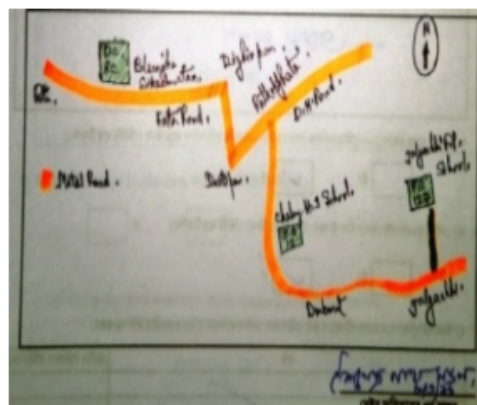

নির্বাচক নিবন্ধন আধিকারিকের স্বাক্ষর

Nazri Naksha

Google Map View

Polling Station Building Front View

Polling Station Front View

Cad View

Key MAP View

1 নাম : অপরাধা কয়াল স্বামীর নাম : সত্যজীত কয়াল বাড়ির নং : এন0212 বয়স : 24 লিঙ্গ : মহিলা	ARN2128015 ফটো উপলব্ধ	2 নাম : পম্পা চৌধুরী স্বামীর নাম : প্রশান্ত চৌধুরী বাড়ির নং : n0231 বয়স : 40 লিঙ্গ : মহিলা	GPR2520997 ফটো উপলব্ধ	3 নাম : নীলা চৌধুরী স্বামীর নাম : পাঁচগোপাল চৌধুরী বাড়ির নং : n0019 বয়স : 51 লিঙ্গ : মহিলা	WB/17/118/528240 ফটো উপলব্ধ
4 নাম : স্বদেশ চৌধুরী পিতার নাম : ভগবতী চৌধুরী বাড়ির নং : n0018 বয়স : 34 লিঙ্গ : পুরুষ	ARN1200492 ফটো উপলব্ধ	5 নাম : মিনতী চৌধুরী স্বামীর নাম : ভগবতী চৌধুরী বাড়ির নং : n0018 বয়স : 56 লিঙ্গ : মহিলা	WB/17/118/528314 ফটো উপলব্ধ	6 নাম : ভগবতী চৌধুরী পিতার নাম : হারান চৌধুরী বাড়ির নং : n0018 বয়স : 64 লিঙ্গ : পুরুষ	WB/17/118/528646 ফটো উপলব্ধ
7 নাম : জয়া চৌধুরী স্বামীর নাম : বৃন্দাবন চৌধুরী বাড়ির নং : n0017 বয়স : 33 লিঙ্গ : মহিলা	ARN1360460 ফটো উপলব্ধ	8 নাম : বৃন্দাবন চৌধুরী পিতার নাম : পবন চৌধুরী বাড়ির নং : n0017 বয়স : 42 লিঙ্গ : পুরুষ	GPR2640480 ফটো উপলব্ধ	9 নাম : রুম্পা চৌধুরী স্বামীর নাম : নারায়ন চৌধুরী বাড়ির নং : n0017 বয়স : 40 লিঙ্গ : মহিলা	GPR2525087 ফটো উপলব্ধ
10 নাম : নারায়ন চৌধুরী পিতার নাম : পবন চৌধুরী বাড়ির নং : n0017 বয়স : 44 লিঙ্গ : পুরুষ	GPR2466043 ফটো উপলব্ধ	11 নাম : শুভজিৎ চৌধুরী পিতার নাম : নারায়ণ চৌধুরী বাড়ির নং : - বয়স : 20 লিঙ্গ : পুরুষ	ARN2304574 ফটো উপলব্ধ	12 নাম : শিবশংকর চৌধুরী পিতার নাম : বাদল চৌধুরী বাড়ির নং : n0016 বয়স : 35 লিঙ্গ : পুরুষ	ARN1128834 ফটো উপলব্ধ
13 নাম : সুখমা চৌধুরী স্বামীর নাম : বাদল চৌধুরী বাড়ির নং : n0016 বয়স : 63 লিঙ্গ : মহিলা	WB/17/118/528315 ফটো উপলব্ধ	14 নাম : বাদল চৌধুরী পিতার নাম : হারান চৌধুরী বাড়ির নং : n0016 বয়স : 65 লিঙ্গ : পুরুষ	GPR1525864 ফটো উপলব্ধ	15 নাম : মরো চৌধুরী স্বামীর নাম : হারান চৌধুরী বাড়ির নং : n0015 বয়স : 89 লিঙ্গ : মহিলা	WB/17/118/528159 ফটো উপলব্ধ
16 নাম : দিবস দাস পিতার নাম : তাপস কুমার দাস বাড়ির নং : n0014 বয়স : 29 লিঙ্গ : পুরুষ	ARN1554062 ফটো উপলব্ধ	17 নাম : গীতা (চৌধুরী) হালদার স্বামীর নাম : গনপতি চৌধুরী বাড়ির নং : n0013 বয়স : 44 লিঙ্গ : মহিলা	ARN1128818 ফটো উপলব্ধ	18 নাম : পবিত্র চৌধুরী পিতার নাম : গোকুল চন্দ্র চৌধুরী বাড়ির নং : n0011 বয়স : 30 লিঙ্গ : পুরুষ	ARN1554104 ফটো উপলব্ধ
19 নাম : বর্নালী হাতি স্বামীর নাম : নবীন হাতি বাড়ির নং : n0011 বয়স : 44 লিঙ্গ : মহিলা	GPR2184422 ফটো উপলব্ধ	20 নাম : পুতুল দাস স্বামীর নাম : কল্যান দাস বাড়ির নং : n0011 বয়স : 44 লিঙ্গ : মহিলা	GPR2466035 ফটো উপলব্ধ	21 নাম : ডলি চৌধুরী স্বামীর নাম : গোকুল চৌধুরী বাড়ির নং : n0011 বয়স : 64 লিঙ্গ : মহিলা	WB/17/118/528540 ফটো উপলব্ধ
22 নাম : গোকুল চৌধুরী পিতার নাম : যতীন্দ্রনাথ চৌধুরী বাড়ির নং : n0011 বয়স : 73 লিঙ্গ : পুরুষ	WB/17/118/528298 ফটো উপলব্ধ	23 নাম : বিথীকা চৌধুরী পিতার নাম : সুধাংশু চৌধুরী বাড়ির নং : n0009 বয়স : 43 লিঙ্গ : মহিলা	GPR2184455 ফটো উপলব্ধ	24 নাম : মঞ্জুরী চৌধুরী স্বামীর নাম : তাপস চৌধুরী বাড়ির নং : n0009 বয়স : 39 লিঙ্গ : মহিলা	ARN1270040 ফটো উপলব্ধ
25 নাম : তাপস চৌধুরী পিতার নাম : সুধাংশু চৌধুরী বাড়ির নং : n0009 বয়স : 53 লিঙ্গ : পুরুষ	WB/17/118/528345 ফটো উপলব্ধ	26 নাম : সুরতী চৌধুরী স্বামীর নাম : সুশীল চৌধুরী বাড়ির নং : n0008 বয়স : 54 লিঙ্গ : মহিলা	WB/17/118/528149 ফটো উপলব্ধ	27 নাম : সুশীল চৌধুরী পিতার নাম : পুণ্ডরীকাক্ষ চৌধুরী বাড়ির নং : n0008 বয়স : 73 লিঙ্গ : পুরুষ	WB/17/118/528282 ফটো উপলব্ধ
28 নাম : সবিতা চৌধুরী স্বামীর নাম : মদন চৌধুরী বাড়ির নং : n0007 বয়স : 65 লিঙ্গ : মহিলা	WB/17/118/528515 ফটো উপলব্ধ	29 নাম : মৃন্ময় চৌধুরী পিতার নাম : পূর্নেন্দু শেখর চৌধুরী বাড়ির নং : n0006 বয়স : 38 লিঙ্গ : পুরুষ	GPR2640498 ফটো উপলব্ধ	30 নাম : তন্ময় চৌধুরী পিতার নাম : পূর্নেন্দু শেখর চৌধুরী বাড়ির নং : n0006 বয়স : 41 লিঙ্গ : পুরুষ	GPR2640506 ফটো উপলব্ধ