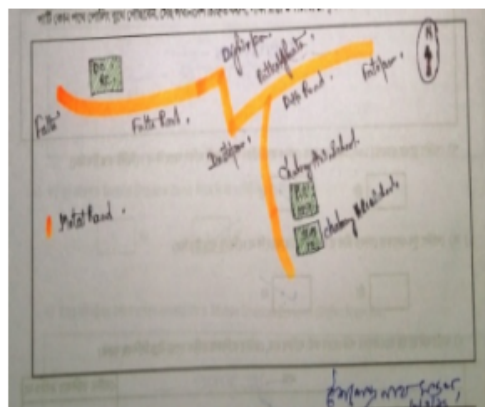

Nazri Naksha