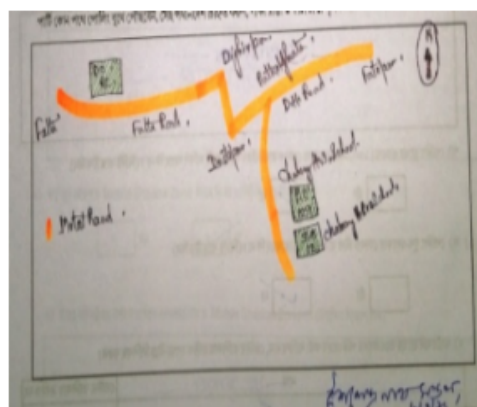

নির্বাচক নিবন্ধন আধিকারিকের স্বাক্ষর

Nazri Naksha

Google Map View

Polling Station Building Front View

Polling Station Front View

Cad View

Key MAP View

1 নাম : সৌভিক কয়াল পিতার নাম: শ্যামলেন্দু কয়াল বাড়ির নং : এন0009 বয়স : 21 লিঙ্গ : পুরুষ	ARN2263978 ফটো উপলব্ধ	2 নাম : লুসি পুরকাইত স্বামীর নাম: অনিমেষ্ পুরকাইত বাড়ির নং : বরখালি পূর্ব পাড়া বয়স : 26 লিঙ্গ : মহিলা	ARN1794460 ফটো উপলব্ধ	3 নাম : অর্পব কয়াল পিতার নাম: মিহির লাল কয়াল বাড়ির নং : n0014 বয়স : 24 লিঙ্গ : পুরুষ	ARN2072130 ফটো উপলব্ধ
4 নাম : গোপেশ কয়াল পিতার নাম: হীরালাল কয়াল বাড়ির নং : n0019 বয়স : 66 লিঙ্গ : পুরুষ	ARN2282572 ফটো উপলব্ধ	5 নাম : ববিতা পৈলান স্বামীর নাম: সজল পৈলান বাড়ির নং : এন0011 বয়স : 31 লিঙ্গ : মহিলা	ARN1334374 ফটো উপলব্ধ	6 নাম : শিল্পা কয়াল খাঁ স্বামীর নাম: তাপস কয়াল বাড়ির নং : n0008 বয়স : 27 লিঙ্গ : মহিলা	NSE1821107 ফটো উপলব্ধ
7 নাম : সৌমদ্বীপ কয়াল পিতার নাম: নিরাপদ কয়াল বাড়ির নং : এন0009 বয়স : 22 লিঙ্গ : পুরুষ	ARN2177368 ফটো উপলব্ধ	8 নাম : নিরাপদ কয়াল পিতার নাম: পুলিন কয়াল বাড়ির নং : n0009 বয়স : 63 লিঙ্গ : পুরুষ	WB/17/118/513410 ফটো উপলব্ধ	9 নাম : শোভনদেব কয়াল পিতার নাম: শ্যামাপদ কয়াল বাড়ির নং : n0009 বয়স : 37 লিঙ্গ : পুরুষ	GPR2689743 ফটো উপলব্ধ
10 নাম : ভিক্তি কয়াল স্বামীর নাম: শ্যামাপদ কয়াল বাড়ির নং : n0009 বয়স : 55 লিঙ্গ : মহিলা	WB/17/118/513064 ফটো উপলব্ধ	11 নাম : শ্যামাপদ কয়াল পিতার নাম: পুলিন কয়াল বাড়ির নং : n0009 বয়স : 66 লিঙ্গ : পুরুষ	WB/17/118/513395 ফটো উপলব্ধ	12 নাম : তাপস কয়াল পিতার নাম: নদীরাম কয়াল বাড়ির নং : n0008 বয়স : 37 লিঙ্গ : পুরুষ	GPR2638898 ফটো উপলব্ধ
13 নাম : বন্দনা কয়াল স্বামীর নাম: নদীরাম কয়াল বাড়ির নং : n0008 বয়স : 63 লিঙ্গ : মহিলা	WB/17/118/513052 ফটো উপলব্ধ	14 নাম : বিজলী কয়াল স্বামীর নাম: নিরাপদ কয়াল বাড়ির নং : n0009 বয়স : 54 লিঙ্গ : মহিলা	WB/17/118/513170 ফটো উপলব্ধ	15 নাম : শ্যামলেন্দু কয়াল পিতার নাম: পুলিন কয়াল বাড়ির নং : n0009 বয়স : 59 লিঙ্গ : পুরুষ	WB/17/118/513068 ফটো উপলব্ধ
16 নাম : রীতা কয়াল স্বামীর নাম: শ্যামলেন্দু কয়াল বাড়ির নং : n0009 বয়স : 53 লিঙ্গ : মহিলা	WB/17/118/513065 ফটো উপলব্ধ	17 নাম : ভূপেশ চন্দ্র কয়াল পিতার নাম: হীরালাল কয়াল বাড়ির নং : n0010 বয়স : 55 লিঙ্গ : পুরুষ	WB/17/118/513033 ফটো উপলব্ধ	18 নাম : ছবি কয়াল স্বামীর নাম: ভূপেশ কয়াল বাড়ির নং : n0010 বয়স : 51 লিঙ্গ : মহিলা	WB/17/118/513089 ফটো উপলব্ধ
19 নাম : সৈকত কয়াল পিতার নাম: ভূপেশ চন্দ্র কয়াল বাড়ির নং : n0010 বয়স : 34 লিঙ্গ : পুরুষ	ARN1129170 ফটো উপলব্ধ	20 নাম : অভিমন্যু কয়াল পিতার নাম: মাখন কয়াল বাড়ির নং : n0011 বয়স : 66 লিঙ্গ : পুরুষ	WB/17/118/513441 ফটো উপলব্ধ	21 নাম : সুলতা কয়াল স্বামীর নাম: অভিমন্যু কয়াল বাড়ির নং : n0011 বয়স : 56 লিঙ্গ : মহিলা	WB/17/118/513421 ফটো উপলব্ধ
22 নাম : কার্তিক কয়াল পিতার নাম: তারাপদ কয়াল বাড়ির নং : n0011 বয়স : 44 লিঙ্গ : পুরুষ	GPR2639680 ফটো উপলব্ধ	23 নাম : সুশীলা কয়াল স্বামীর নাম: কার্তিক কয়াল বাড়ির নং : n0011 বয়স : 40 লিঙ্গ : মহিলা	GPR2639706 ফটো উপলব্ধ	24 নাম : সজল পৈলান পিতার নাম: সুশীল পৈলান বাড়ির নং : n0011 বয়স : 32 লিঙ্গ : পুরুষ	ARN1270552 ফটো উপলব্ধ
25 নাম : গীতা কয়াল পিতার নাম: মাখন কয়াল বাড়ির নং : n0012 বয়স : 51 লিঙ্গ : মহিলা	GPR2457463 ফটো উপলব্ধ	26 নাম : সুব্রত কয়াল পিতার নাম: ক্ষুদিরাম কয়াল বাড়ির নং : n0013 বয়স : 44 লিঙ্গ : পুরুষ	GPR2457448 ফটো উপলব্ধ	27 নাম : মৃনাল কান্তি কয়াল পিতার নাম: মানিক চন্দ্র কয়াল বাড়ির নং : n0014 বয়স : 64 লিঙ্গ : পুরুষ	WB/17/118/513218 ফটো উপলব্ধ
28 নাম : মিহির লাল কয়াল পিতার নাম: মানিক চন্দ্র কয়াল বাড়ির নং : n0014 বয়স : 59 লিঙ্গ : পুরুষ	WB/17/118/513080 ফটো উপলব্ধ	29 নাম : সঙ্গীতা কয়াল স্বামীর নাম: মুনাল কয়াল বাড়ির নং : n0014 বয়স : 61 লিঙ্গ : মহিলা	WB/17/118/513416 ফটো উপলব্ধ	30 নাম : গৌরী রানী কয়াল স্বামীর নাম: মহাদেব কয়াল বাড়ির নং : n0017 বয়স : 65 লিঙ্গ : মহিলা	WB/17/118/513435 ফটো উপলব্ধ