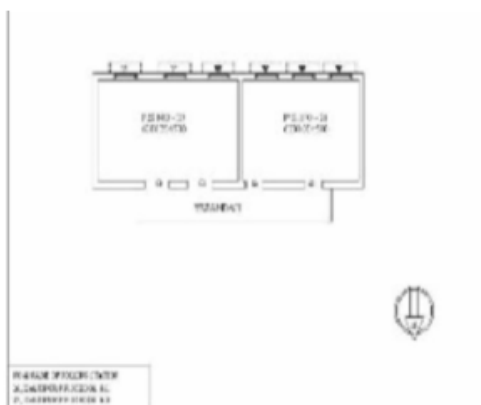

নির্বাচক নিবন্ধন আধিকারিকের স্বাক্ষর

Nazri Naksha

Google Map View

Polling Station Building Front View

Polling Station Front View

Cad View

Key MAP View

1 নাম : নুরজাহান বিবি স্বামীর নাম: মহিউদ্দিন সেখ বাড়ির নং : n0098 বয়স : 76 লিঙ্গ : মহিলা ফটো উপলব্ধ	WB/17/118/471272	2 নাম : রসিদা বিবি সেখ স্বামীর নাম: বাবলু সেখ বাড়ির নং : NO-103 বয়স : 44 লিঙ্গ : মহিলা ফটো উপলব্ধ	GPR2594992	3 নাম : নাজিরা বিবি স্বামীর নাম: আলাউদ্দিন বাড়ির নং : n0102 বয়স : 61 লিঙ্গ : মহিলা ফটো উপলব্ধ	WB/17/118/417261
4 নাম : বাবলু শেখ পিতার নাম: হোছেন শেখ বাড়ির নং : n0102 বয়স : 51 লিঙ্গ : পুরুষ ফটো উপলব্ধ	WB/17/118/471008	5 নাম : নব বিবি স্বামীর নাম: হোছেন বাড়ির নং : n0102 বয়স : 86 লিঙ্গ : মহিলা ফটো উপলব্ধ	WB/17/118/471163	6 নাম : গোরা সেখ পিতার নাম: কাদের আলি সেখ বাড়ির নং : n0103 বয়স : 39 লিঙ্গ : পুরুষ ফটো উপলব্ধ	GPR2157717
7 নাম : রহিমা বিবি সেখ স্বামীর নাম: সফিউদ্দিন সেখ বাড়ির নং : n0103 বয়স : 40 লিঙ্গ : মহিলা ফটো উপলব্ধ	GPR2636066	8 নাম : রহমত সেখ পিতার নাম: কাদের সেখ বাড়ির নং : n0103 বয়স : 45 লিঙ্গ : পুরুষ ফটো উপলব্ধ	GPR2439396	9 নাম : রিজিয়া বিবি স্বামীর নাম: কাদের বাড়ির নং : n0103 বয়স : 77 লিঙ্গ : মহিলা ফটো উপলব্ধ	WB/17/118/471078
10 নাম : সফিউদ্দিন সেখ পিতার নাম: কাদের সেখ বাড়ির নং : n0103 বয়স : 50 লিঙ্গ : পুরুষ ফটো উপলব্ধ	GPR0829085	11 নাম : সাহেরা বিবি পিতার নাম: শেখ মহীউদ্দীন আলি বাড়ির নং : N/0099 বয়স : 48 লিঙ্গ : মহিলা ফটো উপলব্ধ	GPR2595163	12 নাম : ইদরিস আলি শাহ পিতার নাম: হায়াত আলি শাহ বাড়ির নং : n0098 বয়স : 58 লিঙ্গ : পুরুষ ফটো উপলব্ধ	WB/17/119/375507
13 নাম : সাদাম শাহ পিতার নাম: ইদ্রিস আলি শাহ বাড়ির নং : n0098 বয়স : 37 লিঙ্গ : পুরুষ ফটো উপলব্ধ	NSE1117902	14 নাম : ফতেমা বিবি স্বামীর নাম: আবুল কাসেম জমাদার বাড়ির নং : n0089 বয়স : 69 লিঙ্গ : মহিলা ফটো উপলব্ধ	WB/16/124/039054	15 নাম : আনসার আলি শেখ পিতার নাম: নুর আলি শেখ বাড়ির নং : n0089 বয়স : 66 লিঙ্গ : পুরুষ ফটো উপলব্ধ	WB/17/118/471203
16 নাম : জাহানারা বিবি স্বামীর নাম: আনসার আলি বাড়ির নং : n0089 বয়স : 59 লিঙ্গ : মহিলা ফটো উপলব্ধ	WB/17/118/471109	17 নাম : মুরাদ আলী শেখ পিতার নাম: মনসুর শেখ বাড়ির নং : n0089 বয়স : 57 লিঙ্গ : পুরুষ ফটো উপলব্ধ	ARN1928605	18 নাম : মোস্তাক আলি সেখ পিতার নাম: মনসুর আলি সেখ বাড়ির নং : n0089 বয়স : 53 লিঙ্গ : পুরুষ ফটো উপলব্ধ	ARN1951144
19 নাম : হাসান জমাদার পিতার নাম: আবুল কাশেম জমাদার বাড়ির নং : n0089 বয়স : 42 লিঙ্গ : পুরুষ ফটো উপলব্ধ	GPR2636041	20 নাম : রাখিয়া বিবি স্বামীর নাম: হাসান জমাদার বাড়ির নং : n0089 বয়স : 39 লিঙ্গ : মহিলা ফটো উপলব্ধ	GPR2636033	21 নাম : জামিরউদ্দিন সেখ পিতার নাম: আনসার আলী সেখ বাড়ির নং : n0089 বয়স : 37 লিঙ্গ : পুরুষ ফটো উপলব্ধ	ARN1131077
22 নাম : হামিদা বিবি স্বামীর নাম: মহিউদ্দিন বাড়ির নং : n0098 বয়স : 71 লিঙ্গ : মহিলা ফটো উপলব্ধ	GPR2595155	23 নাম : আমির আলি সেখ পিতার নাম: মোস্তাক আলি সেখ বাড়ির নং : n0089 বয়স : 30 লিঙ্গ : পুরুষ ফটো উপলব্ধ	ARN1556547	24 নাম : মুজাহিদ আলী সেখ পিতার নাম: মুরাদ আলি সেখ বাড়ির নং : n0089 বয়স : 27 লিঙ্গ : পুরুষ ফটো উপলব্ধ	ARN1742238
25 নাম : পাপিয়া বিবি স্বামীর নাম: রহমত সেখ বাড়ির নং : n0103 বয়স : 27 লিঙ্গ : মহিলা ফটো উপলব্ধ	ARN1742246	26 নাম : আসিক সেখ পিতার নাম: বাবলু সেখ বাড়ির নং : এন0102 বয়স : 23 লিঙ্গ : পুরুষ ফটো উপলব্ধ	ARN2137008	27 নাম : মুশাহিদ সেখ পিতার নাম: মুরাদ আলি সেখ বাড়ির নং : এন0089 বয়স : 23 লিঙ্গ : পুরুষ ফটো উপলব্ধ	ARN2136869
28 নাম : রাজিয়া বিবি স্বামীর নাম: জামির উদ্দিন সেখ বাড়ির নং : এন0089 বয়স : 37 লিঙ্গ : মহিলা ফটো উপলব্ধ	NSE0910273	29 নাম : জ্যোৎসনা বিবি মিস্ত্রী স্বামীর নাম: জাহাঙ্গির মিস্ত্রী বাড়ির নং : কাঁটাখালি বয়স : 40 লিঙ্গ : মহিলা ফটো উপলব্ধ	KCT2147981	30 নাম : সাবিনা বিবি স্বামীর নাম: সাদাম শাহ বাড়ির নং : n0098 বয়স : 33 লিঙ্গ : মহিলা ফটো উপলব্ধ	ARN1556653