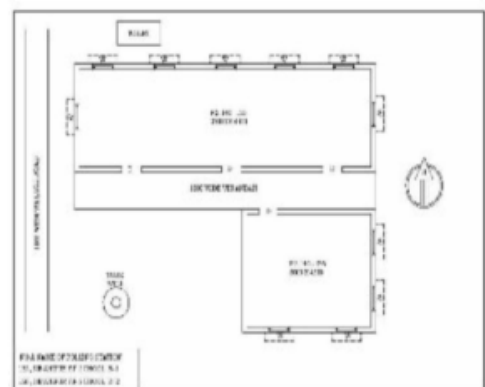

নির্বাচক নিবন্ধন আধিকারিকের স্বাক্ষর

Nazri Naksha

Google Map View

Polling Station Building Front View

Polling Station Front View

Cad View

Key MAP View

1 নাম : সরেন্দু মন্ডল পিতার নাম: গণেশ মন্ডল বাড়ির নং : n0035 বয়স : 31 লিঙ্গ : পুরুষ	ARN1363142 ফটো উপলব্ধ	2 নাম : অনিতা মন্ডল স্বামীর নাম: গণেশ মন্ডল বাড়ির নং : n0035 বয়স : 44 লিঙ্গ : মহিলা	GPR2439834 ফটো উপলব্ধ	3 নাম : গণেশ মন্ডল পিতার নাম: দুলাল মন্ডল বাড়ির নং : n0035 বয়স : 56 লিঙ্গ : পুরুষ	WB/17/118/474464 ফটো উপলব্ধ
4 নাম : কার্তিক মন্ডল পিতার নাম: দুলাল মন্ডল বাড়ির নং : এন0035 বয়স : 56 লিঙ্গ : পুরুষ	ARN1854942 ফটো উপলব্ধ	5 নাম : পায়েল মন্ডল হালদার স্বামীর নাম: সানু মন্ডল বাড়ির নং : 35 বয়স : 28 লিঙ্গ : মহিলা	TQB1389014 ফটো উপলব্ধ	6 নাম : প্রশান্ত পিতার নাম: আনন্দ বাড়ির নং : এন0035 বয়স : 60 লিঙ্গ : পুরুষ	CLD1463876 ফটো উপলব্ধ
7 নাম : রীতেশ কুমার পিতার নাম: তাপস কুমার বাড়ির নং : এন0001 বয়স : 22 লিঙ্গ : পুরুষ	ARN2195782 ফটো উপলব্ধ	8 নাম : তনুশ্রী ঘোরাণী স্বামীর নাম: সুভাষি ঘোরাণী বাড়ির নং : n0001 বয়স : 29 লিঙ্গ : মহিলা	ARN1582584 ফটো উপলব্ধ	9 নাম : মানস কুমার পিতার নাম: রমেন কুমার বাড়ির নং : n0001 বয়স : 49 লিঙ্গ : পুরুষ	GPR2158202 ফটো উপলব্ধ
10 নাম : শোভা কুমার স্বামীর নাম: রমেন কুমার বাড়ির নং : n0001 বয়স : 71 লিঙ্গ : মহিলা	WB/17/118/474434 ফটো উপলব্ধ	11 নাম : তাপস কুমার পিতার নাম: রমেন কুমার বাড়ির নং : n0001 বয়স : 49 লিঙ্গ : পুরুষ	WB/17/118/474611 ফটো উপলব্ধ	12 নাম : শেফালী কুমার স্বামীর নাম: তাপস কুমার বাড়ির নং : n0001 বয়স : 42 লিঙ্গ : মহিলা	GPR2158194 ফটো উপলব্ধ
13 নাম : মিনতী (মণ্ডল)কুমার স্বামীর নাম: মানস কুমার বাড়ির নং : n0001 বয়স : 43 লিঙ্গ : মহিলা	ARN1202142 ফটো উপলব্ধ	14 নাম : রেখা ঘোরাণী পিতার নাম: তপন ঘোরাণী বাড়ির নং : এন0078 বয়স : 23 লিঙ্গ : মহিলা	ARN2137644 ফটো উপলব্ধ	15 নাম : মায়া চক্রবর্তী স্বামীর নাম: অবনী চক্রবর্তী বাড়ির নং : n0214 বয়স : 61 লিঙ্গ : মহিলা	WB/23/109/678201 ফটো উপলব্ধ
16 নাম : উজ্জ্বলা দাস স্বামীর নাম: সুনীল দাস বাড়ির নং : n0002 বয়স : 73 লিঙ্গ : মহিলা	WB/17/118/474012 ফটো উপলব্ধ	17 নাম : মাধব দোলুই পিতার নাম: সোনি দোলুই বাড়ির নং : n0198 বয়স : 63 লিঙ্গ : পুরুষ	GPR2596179 ফটো উপলব্ধ	18 নাম : টেপি দলুই স্বামীর নাম: মাধব দলুই বাড়ির নং : n0198 বয়স : 41 লিঙ্গ : মহিলা	ARN1556745 ফটো উপলব্ধ
19 নাম : লিপিকা মন্ডল পুরকাইত পিতার নাম: হরিপদ মন্ডল বাড়ির নং : এন0012 বয়স : 23 লিঙ্গ : মহিলা	ARN2259208 ফটো উপলব্ধ	20 নাম : উত্তম পুরকাইত পিতার নাম: মানিক পুরকাইত বাড়ির নং : n0012 বয়স : 76 লিঙ্গ : পুরুষ	WB/17/118/474562 ফটো উপলব্ধ	21 নাম : মৃদলা পুরকাইত স্বামীর নাম: উত্তম পুরকাইত বাড়ির নং : n0012 বয়স : 61 লিঙ্গ : মহিলা	GPR2439750 ফটো উপলব্ধ
22 নাম : দেবশীষ পুরকাইত পিতার নাম: উত্তম পুরকাইত বাড়ির নং : n0012 বয়স : 34 লিঙ্গ : পুরুষ	ARN1131127 ফটো উপলব্ধ	23 নাম : মিতারানী পাল স্বামীর নাম: কিশোরীমোহন পাল বাড়ির নং : n0088 বয়স : 51 লিঙ্গ : মহিলা	FLL1480706 ফটো উপলব্ধ	24 নাম : কিশোরী মোহন পাল পিতার নাম: গৌর মোহন পাল বাড়ির নং : n0088 বয়স : 57 লিঙ্গ : পুরুষ	ARN2071850 ফটো উপলব্ধ
25 নাম : মিহির কুমার পাল পিতার নাম: কিশোরী মোহন পাল বাড়ির নং : n0088 বয়স : 30 লিঙ্গ : পুরুষ	NSE1542919 ফটো উপলব্ধ	26 নাম : তাপস বস্তু পিতার নাম: বেচুরাম বস্তু বাড়ির নং : n0200 বয়স : 46 লিঙ্গ : পুরুষ	GPR2372555 ফটো উপলব্ধ	27 নাম : সিকদার বাবলু পিতার নাম: সিকদার বিমল বাড়ির নং : n0065 বয়স : 49 লিঙ্গ : পুরুষ	WB/17/118/483080 ফটো উপলব্ধ
28 নাম : সিকদার ভোলা পিতার নাম: সিকদার বিমল বাড়ির নং : n0063 বয়স : 52 লিঙ্গ : পুরুষ	WB/17/118/483200 ফটো উপলব্ধ	29 নাম : অনিমা মন্ডল স্বামীর নাম: অনিল মন্ডল বাড়ির নং : n0003 বয়স : 68 লিঙ্গ : মহিলা	WB/17/118/474377 ফটো উপলব্ধ	30 নাম : প্রদ্যুৎ মন্ডল পিতার নাম: অনিল মন্ডল বাড়ির নং : n0003 বয়স : 43 লিঙ্গ : পুরুষ	GPR1521574 ফটো উপলব্ধ