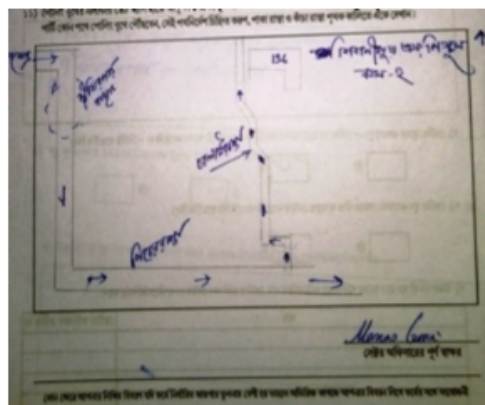

Nazri Naksha