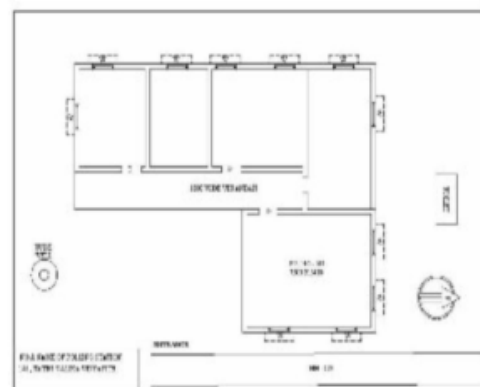

নির্বাচক নিবন্ধন আধিকারিকের স্বাক্ষর

Nazri Naksha

Google Map View

Polling Station Building Front View

Polling Station Front View

Cad View

Key MAP View

1	WB/17/118/489349	নাম : গোপাল আটা পিতার নাম: ভুধর আটা বাড়ির নং : n0001 বয়স : 71 লিঙ্গ : পুরুষ	ফটো উপলব্ধ	2	WB/17/118/489350	নাম : সরমা আটা স্বামীর নাম: গোপাল আটা বাড়ির নং : n0001 বয়স : 66 লিঙ্গ : মহিলা	ফটো উপলব্ধ	3	GPR1157023	নাম : শক্তনাথ আটা পিতার নাম: হরিপদ আটা বাড়ির নং : n0002 বয়স : 58 লিঙ্গ : পুরুষ	ফটো উপলব্ধ
4	GPR2203081	নাম : নন্দিতা আটা স্বামীর নাম: শক্তনাথ আটা বাড়ির নং : n0002 বয়স : 41 লিঙ্গ : মহিলা	ফটো উপলব্ধ	5	ARN1273853	নাম : মৌসুমী সামন্ত স্বামীর নাম: শ্যামল কুমার সামন্ত বাড়ির নং : n0002 বয়স : 33 লিঙ্গ : মহিলা	ফটো উপলব্ধ	6	WB/17/118/489057	নাম : স্বর্ণলতা আটা স্বামীর নাম: বৈদ্যনাথ আটা বাড়ির নং : n0002 বয়স : 53 লিঙ্গ : মহিলা	ফটো উপলব্ধ
7	WB/17/118/489005	নাম : বৈদ্যনাথ আটা পিতার নাম: হরিপদ আটা বাড়ির নং : n0002 বয়স : 55 লিঙ্গ : পুরুষ	ফটো উপলব্ধ	8	GPR2637551	নাম : রেবা আটা স্বামীর নাম: নেপাল আটা বাড়ির নং : n0001 বয়স : 41 লিঙ্গ : মহিলা	ফটো উপলব্ধ	9	WB/17/118/489146	নাম : নেপাল আটা পিতার নাম: ভুধর আটা বাড়ির নং : n0001 বয়স : 61 লিঙ্গ : পুরুষ	ফটো উপলব্ধ
10	ARN1465137	নাম : শান্তনু আটা পিতার নাম: গোপাল আটা বাড়ির নং : n0001 বয়স : 30 লিঙ্গ : পুরুষ	ফটো উপলব্ধ	11	ARN1658772	নাম : রাকেশ আটা পিতার নাম: বৈদ্যনাথ আটা বাড়ির নং : n0002 বয়স : 29 লিঙ্গ : পুরুষ	ফটো উপলব্ধ	12	ARN2244176	নাম : নিশা আটা পিতার নাম: শক্ত নাথ আটা বাড়ির নং : এন0002 বয়স : 21 লিঙ্গ : মহিলা	ফটো উপলব্ধ
13	FLL2737310	নাম : কল্যাণ পুরকাইত পিতার নাম: বিধান চন্দ্র পুরকাইত বাড়ির নং : এন0001 বয়স : 44 লিঙ্গ : পুরুষ	ফটো উপলব্ধ	14	NSE1086537	নাম : কল্লোল পুরকাইত পিতার নাম: বিধান পুরকাইত বাড়ির নং : এন0001 বয়স : 35 লিঙ্গ : পুরুষ	ফটো উপলব্ধ	15	FLL0302638	নাম : নমিতা পুরকাইত স্বামীর নাম: বিধানচন্দ্র পুরকাইত বাড়ির নং : এন0001 বয়স : 66 লিঙ্গ : মহিলা	ফটো উপলব্ধ
16	ARN2244184	নাম : তানিয়া কপাট পিতার নাম: নারায়ন কপাট বাড়ির নং : এন0020 বয়স : 21 লিঙ্গ : মহিলা	ফটো উপলব্ধ	17	ARN2244168	নাম : রাহুল কপাট পিতার নাম: সদানন্দ কপাট বাড়ির নং : এন0011 বয়স : 21 লিঙ্গ : পুরুষ	ফটো উপলব্ধ	18	ARN1658780	নাম : অমিত কুমার কপাট পিতার নাম: প্রশান্ত কপাট বাড়ির নং : n0015 বয়স : 29 লিঙ্গ : পুরুষ	ফটো উপলব্ধ
19	ARN1658723	নাম : মনীষা কপাট পিতার নাম: পিন্টু কপাট বাড়ির নং : n0017 বয়স : 29 লিঙ্গ : মহিলা	ফটো উপলব্ধ	20	ARN1658731	নাম : ঋতুপর্ণা কপাট স্বামীর নাম: পিন্টু কপাট বাড়ির নং : n0016 বয়স : 32 লিঙ্গ : মহিলা	ফটো উপলব্ধ	21	ARN1658749	নাম : মৈত্রেয়ী কপাট পিতার নাম: মলয় কপাট বাড়ির নং : n0023 বয়স : 28 লিঙ্গ : মহিলা	ফটো উপলব্ধ
22	ARN1658756	নাম : কল্যান কুমার কপাট পিতার নাম: সরোজ কুমার কপাট বাড়ির নং : n0015 বয়স : 29 লিঙ্গ : পুরুষ	ফটো উপলব্ধ	23	ARN2142099	নাম : ঝুনা কপাট স্বামীর নাম: প্রসেনজিৎ কপাট বাড়ির নং : এন0025 বয়স : 27 লিঙ্গ : মহিলা	ফটো উপলব্ধ	24	ARN2142016	নাম : রিয়া কপাট পিতার নাম: উত্তম কপাট বাড়ির নং : এন0004 বয়স : 23 লিঙ্গ : মহিলা	ফটো উপলব্ধ
25	ARN2159457	নাম : প্রশান্ত কপাট পিতার নাম: ক্ষিতিশ কপাট বাড়ির নং : n0015 বয়স : 63 লিঙ্গ : পুরুষ	ফটো উপলব্ধ	26	ARN2153260	নাম : পিন্টু কপাট পিতার নাম: ভগীরথ কপাট বাড়ির নং : n0017 বয়স : 54 লিঙ্গ : পুরুষ	ফটো উপলব্ধ	27	ARN1558279	নাম : রিয়া কপাট স্বামীর নাম: পিনাকী কপাট বাড়ির নং : এন0016 বয়স : 30 লিঙ্গ : মহিলা	ফটো উপলব্ধ
28	ARN2185643	নাম : কুণাল কুমার কপাট পিতার নাম: সরোজ কুমার কপাট বাড়ির নং : এন0015 বয়স : 22 লিঙ্গ : পুরুষ	ফটো উপলব্ধ	29	ARN2185700	নাম : সৌম্যাদীপ কপাট পিতার নাম: মিথুন কপাট বাড়ির নং : এন0019 বয়স : 22 লিঙ্গ : পুরুষ	ফটো উপলব্ধ	30	ARN2185742	নাম : অঙ্কিতা কপাট পিতার নাম: নিতাই কপাট বাড়ির নং : এন0005 বয়স : 22 লিঙ্গ : মহিলা	ফটো উপলব্ধ