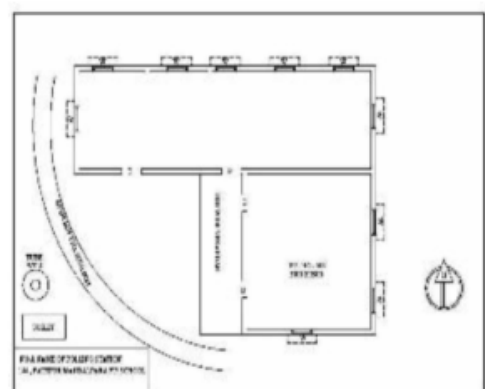

নির্বাচক নিবন্ধন আধিকারিকের স্বাক্ষর

Nazri Naksha

Google Map View

Polling Station Building Front View

Polling Station Front View

Cad View

Key MAP View

1 নাম : দিপীকা কপাট স্বামীর নাম: শিবদাস কপাট বাড়ির নং : n0104 বয়স : 57 লিঙ্গ : মহিলা	WB/17/118/492184	ফটো উপলব্ধ	2 নাম : শুভদীপ কপাট পিতার নাম: শিবদাস কপাট বাড়ির নং : n0104 বয়স : 30 লিঙ্গ : পুরুষ	ARN1466036	ফটো উপলব্ধ	3 নাম : রামদাস কপাট পিতার নাম: সনৎ কুমার কপাট বাড়ির নং : n0104 বয়স : 68 লিঙ্গ : পুরুষ	GPR2448330	ফটো উপলব্ধ
4 নাম : রমিতা কপাট পিতার নাম: রামদাস কপাট বাড়ির নং : n0104 বয়স : 30 লিঙ্গ : মহিলা	ARN1466044	ফটো উপলব্ধ	5 নাম : মৃত্যঞ্জয় কপাট পিতার নাম: মঙ্গলদাস কপাট বাড়ির নং : n0104 বয়স : 50 লিঙ্গ : পুরুষ	WB/17/118/492100	ফটো উপলব্ধ	6 নাম : সোনালী কপাট স্বামীর নাম: মৃত্যঞ্জয় কপাট বাড়ির নং : n0104 বয়স : 36 লিঙ্গ : মহিলা	ARN1203587	ফটো উপলব্ধ
7 নাম : মঞ্জু কপাট পিতার নাম: সনৎ কপাট বাড়ির নং : n0104 বয়স : 72 লিঙ্গ : মহিলা	ARN2086775	ফটো উপলব্ধ	8 নাম : রচিতা কপাট পিতার নাম: রামদাস ক'পাট বাড়ির নং : এন0104 বয়স : 21 লিঙ্গ : মহিলা	ARN2249894	ফটো উপলব্ধ	9 নাম : শিবদাস কপাট পিতার নাম: সনৎ কপাট বাড়ির নং : n0104 বয়স : 66 লিঙ্গ : পুরুষ	GPR2448348	ফটো উপলব্ধ
10 নাম : রাখী সরকার স্বামীর নাম: রতন সরকার বাড়ির নং : n0133 বয়স : 50 লিঙ্গ : মহিলা	WB/17/118/492204	ফটো উপলব্ধ	11 নাম : উত্তম কাসুন্দী পিতার নাম: বিশ্বনাথ কাসুন্দী বাড়ির নং : n0169 বয়স : 61 লিঙ্গ : পুরুষ	GPR2436244	ফটো উপলব্ধ	12 নাম : মিনাকী কাসুন্দী স্বামীর নাম: উত্তম কাসুন্দী বাড়ির নং : n0170 বয়স : 53 লিঙ্গ : মহিলা	GPR2686103	ফটো উপলব্ধ
13 নাম : মৈত্রী কাসুন্দী পিতার নাম: উত্তম কাসুন্দী বাড়ির নং : এন0170 বয়স : 26 লিঙ্গ : মহিলা	ARN1856160	ফটো উপলব্ধ	14 নাম : মানসী গায়েন স্বামীর নাম: সুরোজিৎ গায়েন বাড়ির নং : n0194 বয়স : 39 লিঙ্গ : মহিলা	GPR2458180	ফটো উপলব্ধ	15 নাম : নেহা গায়েন স্বামীর নাম: মানসী গায়েন বাড়ির নং : এন0194 বয়স : 21 লিঙ্গ : মহিলা	ARN2281145	ফটো উপলব্ধ
16 নাম : মহাদেব ঘোষ পিতার নাম: রনজিত ঘোষ বাড়ির নং : n0028 বয়স : 54 লিঙ্গ : পুরুষ	GPR2448363	ফটো উপলব্ধ	17 নাম : সুপর্ণা ঘোষ স্বামীর নাম: স্বপন ঘোষ বাড়ির নং : n0207 বয়স : 40 লিঙ্গ : মহিলা	GPR2501096	ফটো উপলব্ধ	18 নাম : স্বপন ঘোষ পিতার নাম: শক্তিপদ ঘোষ বাড়ির নং : কককককক বয়স : 53 লিঙ্গ : পুরুষ	WB/17/118/273783	ফটো উপলব্ধ
19 নাম : স্নিতা ঘোষ পিতার নাম: স্বপন ঘোষ বাড়ির নং : এন0012 বয়স : 20 লিঙ্গ : মহিলা	ARN2291169	ফটো উপলব্ধ	20 নাম : প্রভাবতী ঘোষ স্বামীর নাম: মহাদেব ঘোষ বাড়ির নং : n0028 বয়স : 48 লিঙ্গ : মহিলা	GPR2448371	ফটো উপলব্ধ	21 নাম : প্রতাপ ঘোষ পিতার নাম: মহাদেব ঘোষ বাড়ির নং : n0000 বয়স : 24 লিঙ্গ : পুরুষ	ARN2065852	ফটো উপলব্ধ
22 নাম : শ্রাবনী ঘোষ পিতার নাম: মহাদেব ঘোষ বাড়ির নং : n0028 বয়স : 28 লিঙ্গ : মহিলা	ARN1659549	ফটো উপলব্ধ	23 নাম : সন্দীপ মণ্ডল পিতার নাম: বাপী মণ্ডল বাড়ির নং : n0025 বয়স : 31 লিঙ্গ : পুরুষ	ARN1558717	ফটো উপলব্ধ	24 নাম : বুমা মণ্ডল স্বামীর নাম: বাপী মণ্ডল বাড়ির নং : n0025 বয়স : 51 লিঙ্গ : মহিলা	ARN1133651	ফটো উপলব্ধ
25 নাম : জয়ন্তী চন্দ্র স্বামীর নাম: নিমাই কুমার চন্দ্র বাড়ির নং : n0198 বয়স : 61 লিঙ্গ : মহিলা	KKC2778280	ফটো উপলব্ধ	26 নাম : কাবেরী দাস স্বামীর নাম: সত্যরঞ্জন দাস বাড়ির নং : n0167 বয়স : 52 লিঙ্গ : মহিলা	GPR1521129	ফটো উপলব্ধ	27 নাম : সুদীপ দাস পিতার নাম: মোহনলাল দাস বাড়ির নং : n0209 বয়স : 27 লিঙ্গ : পুরুষ	ARN1785088	ফটো উপলব্ধ
28 নাম : চয়ন দাস পিতার নাম: সত্যরঞ্জন দাস বাড়ির নং : n0168 বয়স : 26 লিঙ্গ : পুরুষ	ARN1785096	ফটো উপলব্ধ	29 নাম : শুভাশিষ দাস পিতার নাম: সুরত দাস বাড়ির নং : এন000 বয়স : 23 লিঙ্গ : পুরুষ	ARN2143212	ফটো উপলব্ধ	30 নাম : মহুয়া দাস স্বামীর নাম: বাদল দাস বাড়ির নং : এন000 বয়স : 48 লিঙ্গ : মহিলা	CGB1545235	ফটো উপলব্ধ