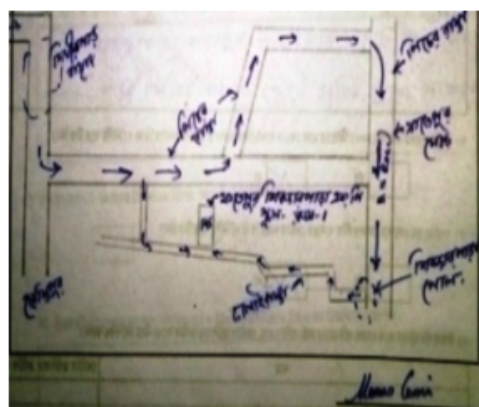

নির্বাচক নিবন্ধন আধিকারিকের স্বাক্ষর

Nazri Naksha

Google Map View

Polling Station Building Front View

Polling Station Front View

Cad View

Key MAP View

1 নাম : সৃষ্টিধর কুণ্ডু পিতার নাম : অময়চন্দ্র কুণ্ডু বাড়ির নং : n0004 বয়স : 69 লিঙ্গ : পুরুষ	GPR1484328 ফটো উপলব্ধ	2 নাম : সৈকত কুন্ডু পিতার নাম : সৃষ্টিধর কুন্ডু বাড়ির নং : n0004 বয়স : 40 লিঙ্গ : পুরুষ	GPR2520799 ফটো উপলব্ধ	# 3 নাম : সৌরভ কুণ্ডু পিতার নাম : সৃষ্টিধর কুণ্ডু বাড়ির নং : n0004 বয়স : 37 লিঙ্গ : পুরুষ	GPR2687168 ফটো উপলব্ধ
4 নাম : সুমন কপাট পিতার নাম : জয়দেব কপাট বাড়ির নং : এন000 বয়স : 30 লিঙ্গ : পুরুষ	ARN1465814 ফটো উপলব্ধ	5 নাম : রমা কপাট স্বামীর নাম : জয়দেব কপাট বাড়ির নং : এন00 বয়স : 57 লিঙ্গ : মহিলা	WB/17/118/486671 ফটো উপলব্ধ	6 নাম : জয়দেব কপাট পিতার নাম : নবকুমার কপাট বাড়ির নং : এন000 বয়স : 65 লিঙ্গ : পুরুষ	ARN2086635 ফটো উপলব্ধ
7 নাম : তন্দ্রা কর স্বামীর নাম : রবীন্দ্র নাথ কর বাড়ির নং : n0003 বয়স : 59 লিঙ্গ : মহিলা	GPR2692820 ফটো উপলব্ধ	8 নাম : রবীন্দ্রনাথ কর পিতার নাম : তুলসী কর বাড়ির নং : n0003 বয়স : 62 লিঙ্গ : পুরুষ	WB/17/118/480332 ফটো উপলব্ধ	9 নাম : প্রবীর কুমার পিতার নাম : গোবিন্দ কুমার বাড়ির নং : n0001 বয়স : 46 লিঙ্গ : পুরুষ	GPR2441962 ফটো উপলব্ধ
10 নাম : প্রদীপ কুমার খাঁড়া পিতার নাম : নির্মল চন্দ্র খাঁড়া বাড়ির নং : n0001 বয়স : 71 লিঙ্গ : পুরুষ	ARN1932615 ফটো উপলব্ধ	11 নাম : প্রিয়ঙ্কা কুমার স্বামীর নাম : প্রবীর কুমার বাড়ির নং : n0000 বয়স : 33 লিঙ্গ : মহিলা	ARN2065589 ফটো উপলব্ধ	12 নাম : রিচিং চানক পিতার নাম : দেবনাথ চানক বাড়ির নং : এন0005 বয়স : 21 লিঙ্গ : পুরুষ	ARN2248318 ফটো উপলব্ধ
13 নাম : তৃষ্ণা চানক স্বামীর নাম : দেবদাস চানক বাড়ির নং : n0006 বয়স : 40 লিঙ্গ : মহিলা	HLG3980117 ফটো উপলব্ধ	14 নাম : দেবদাস চানক পিতার নাম : নবীন চানক বাড়ির নং : n0006 বয়স : 47 লিঙ্গ : পুরুষ	GPR2595809 ফটো উপলব্ধ	15 নাম : অনুবালা চানক স্বামীর নাম : নবীন চানক বাড়ির নং : n0006 বয়স : 66 লিঙ্গ : মহিলা	ARN1977859 ফটো উপলব্ধ
16 নাম : নবীন চানক পিতার নাম : নরেন্দ্রনাথ চানক বাড়ির নং : n0006 বয়স : 71 লিঙ্গ : পুরুষ	ARN1977883 ফটো উপলব্ধ	17 নাম : তনুশ্রী চানক স্বামীর নাম : সন্দীপ চানক বাড়ির নং : n0005 বয়স : 35 লিঙ্গ : মহিলা	TQB0570598 ফটো উপলব্ধ	18 নাম : সন্দীপ চানক পিতার নাম : ভোলানাথ চানক বাড়ির নং : n0005 বয়স : 38 লিঙ্গ : পুরুষ	ARN0603696 ফটো উপলব্ধ
19 নাম : দেবনাথ চানক পিতার নাম : অনিল চানক বাড়ির নং : n0005 বয়স : 55 লিঙ্গ : পুরুষ	WB/17/118/480050 ফটো উপলব্ধ	20 নাম : সুস্মিতা চানক (হালদার) স্বামীর নাম : দেবনাথ চানক বাড়ির নং : n0005 বয়স : 34 লিঙ্গ : মহিলা	ARN1659903 ফটো উপলব্ধ	21 নাম : গজেন মোদক পিতার নাম : মনু মোদক বাড়ির নং : n0010 বয়স : 40 লিঙ্গ : পুরুষ	ARN1659861 ফটো উপলব্ধ
22 নাম : কৃষ্ণা দাস স্বামীর নাম : সোমনাথ দাস বাড়ির নং : n0009 বয়স : 45 লিঙ্গ : মহিলা	GPR1483916 ফটো উপলব্ধ	23 নাম : সোমনাথ দাস পিতার নাম : অভিমন্যু দাস বাড়ির নং : n0009 বয়স : 54 লিঙ্গ : পুরুষ	WB/17/118/480068 ফটো উপলব্ধ	24 নাম : অনিমা দাস স্বামীর নাম : অভিমন্যু দাস বাড়ির নং : n0009 বয়স : 65 লিঙ্গ : মহিলা	WB/17/118/480070 ফটো উপলব্ধ
25 নাম : অভিমন্যু দাস পিতার নাম : গিরিশ দাস বাড়ির নং : n0009 বয়স : 76 লিঙ্গ : পুরুষ	WB/17/118/480054 ফটো উপলব্ধ	26 নাম : পল্লব দাস পিতার নাম : পালান দাস বাড়ির নং : n0008 বয়স : 34 লিঙ্গ : পুরুষ	ARN1133719 ফটো উপলব্ধ	27 নাম : বন্দনা দাস স্বামীর নাম : পালান দাস বাড়ির নং : n0008 বয়স : 56 লিঙ্গ : মহিলা	WB/17/118/480426 ফটো উপলব্ধ
28 নাম : পালান দাস পিতার নাম : সুধীর দাস বাড়ির নং : n0008 বয়স : 66 লিঙ্গ : পুরুষ	WB/17/118/480296 ফটো উপলব্ধ	29 নাম : সোমনাথ দাস পিতার নাম : সন্তোষ দাস বাড়ির নং : n0007 বয়স : 37 লিঙ্গ : পুরুষ	GPR2687150 ফটো উপলব্ধ	30 নাম : রীতা দাস স্বামীর নাম : সন্তোষ দাস বাড়ির নং : n0007 বয়স : 61 লিঙ্গ : মহিলা	WB/17/118/480400 ফটো উপলব্ধ