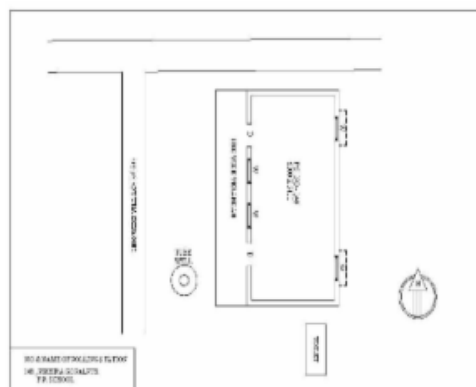

নির্বাচক নিবন্ধন আধিকারিকের স্বাক্ষর

Nazri Naksha

Google Map View

Polling Station Building Front View

Polling Station Front View

Cad View

Key MAP View

1	WB/17/118/462465	নাম : শ্যামলী গায়েন স্বামীর নাম: প্রশান্ত গায়েন বাড়ির নং : n0009 বয়স : 72 লিঙ্গ : মহিলা	ফটো উপলব্ধ	2	WB/17/118/462674	নাম : দেব গায়েন স্বামীর নাম: রবিমান্য গায়েন বাড়ির নং : n0010 বয়স : 77 লিঙ্গ : মহিলা	ফটো উপলব্ধ	3	ARN1559590	নাম : মৌমিতা গায়েন স্বামীর নাম: ইন্দ্রজিৎ গায়েন বাড়ির নং : n0010 বয়স : 33 লিঙ্গ : মহিলা	ফটো উপলব্ধ
4	GPR0810119	নাম : বিন্দুবালা গায়েন স্বামীর নাম: শশধর গায়েন বাড়ির নং : n0012 বয়স : 85 লিঙ্গ : মহিলা	ফটো উপলব্ধ	5	WB/17/118/462827	নাম : নীলিমা গায়েন পিতার নাম: শশধর গায়েন বাড়ির নং : n0012 বয়স : 49 লিঙ্গ : মহিলা	ফটো উপলব্ধ	6	ARN1510825	নাম : শ্যামসুন্দর গায়েন পিতার নাম: সুবল গায়েন বাড়ির নং : n0012 বয়স : 33 লিঙ্গ : পুরুষ	ফটো উপলব্ধ
7	ARN1134741	নাম : তরুন কুমার গায়েন পিতার নাম: সুকুমার গায়েন বাড়ির নং : n0003 বয়স : 35 লিঙ্গ : পুরুষ	ফটো উপলব্ধ	8	ARN1366616	নাম : মৌমিতা গায়েন স্বামীর নাম: অনূপ কুমার গায়েন বাড়ির নং : n0003 বয়স : 32 লিঙ্গ : মহিলা	ফটো উপলব্ধ	9	WB/17/118/462905	নাম : ভোলানাথ গায়েন পিতার নাম: সুধন্য গায়েন বাড়ির নং : n0004 বয়স : 65 লিঙ্গ : পুরুষ	ফটো উপলব্ধ
10	GPR2594042	নাম : বাবলু গায়েন পিতার নাম: সুধন্য গায়েন বাড়ির নং : n0005 বয়স : 60 লিঙ্গ : পুরুষ	ফটো উপলব্ধ	11	WB/17/118/462194	নাম : সুচিত্রা গায়েন স্বামীর নাম: বাবলু গায়েন বাড়ির নং : n0005 বয়স : 52 লিঙ্গ : মহিলা	ফটো উপলব্ধ	12	GPR2686061	নাম : রাজু গায়েন পিতার নাম: বাবলু গায়েন বাড়ির নং : n0005 বয়স : 40 লিঙ্গ : পুরুষ	ফটো উপলব্ধ
13	ARN1467364	নাম : মধুমিতা গায়েন স্বামীর নাম: রাজু গায়েন বাড়ির নং : n0005 বয়স : 33 লিঙ্গ : মহিলা	ফটো উপলব্ধ	14	ARN1467356	নাম : রাকেশ গায়েন পিতার নাম: বাবলু গায়েন বাড়ির নং : n0005 বয়স : 31 লিঙ্গ : পুরুষ	ফটো উপলব্ধ	15	WB/17/118/462493	নাম : মঙ্গলা গায়েন স্বামীর নাম: গোপাল গায়েন বাড়ির নং : n0006 বয়স : 65 লিঙ্গ : মহিলা	ফটো উপলব্ধ
16	WB/17/118/462357	নাম : তপন গায়েন পিতার নাম: গোপাল গায়েন বাড়ির নং : n0006 বয়স : 52 লিঙ্গ : পুরুষ	ফটো উপলব্ধ	17	GPR1415694	নাম : রীনা গায়েন স্বামীর নাম: তপন গায়েন বাড়ির নং : n0006 বয়স : 45 লিঙ্গ : মহিলা	ফটো উপলব্ধ	18	WB/17/118/462875	নাম : মঙ্গলা গায়েন স্বামীর নাম: যুধিষ্ঠীর গায়েন বাড়ির নং : n0007 বয়স : 88 লিঙ্গ : মহিলা	ফটো উপলব্ধ
19	WB/17/118/462261	নাম : মৃত্যঞ্জয় গায়েন পিতার নাম: যুধিষ্ঠীর গায়েন বাড়ির নং : n0007 বয়স : 60 লিঙ্গ : পুরুষ	ফটো উপলব্ধ	20	WB/17/118/462675	নাম : অনিমা গায়েন স্বামীর নাম: মৃত্যঞ্জয় গায়েন বাড়ির নং : n0007 বয়স : 53 লিঙ্গ : মহিলা	ফটো উপলব্ধ	21	ARN1559616	নাম : রমেশ গায়েন পিতার নাম: মৃত্যঞ্জয় গায়েন বাড়ির নং : n0007 বয়স : 31 লিঙ্গ : পুরুষ	ফটো উপলব্ধ
22	WB/17/118/462244	নাম : নারায়ন গায়েন পিতার নাম: যুধিষ্ঠীর গায়েন বাড়ির নং : n0007 বয়স : 57 লিঙ্গ : পুরুষ	ফটো উপলব্ধ	23	GPR2635167	নাম : পুতুল গায়েন স্বামীর নাম: নারায়ন গায়েন বাড়ির নং : n0007 বয়স : 45 লিঙ্গ : মহিলা	ফটো উপলব্ধ	24	WB/17/118/462389	নাম : সবিতা গায়েন স্বামীর নাম: ধর্মরাজ গায়েন বাড়ির নং : n0008 বয়স : 80 লিঙ্গ : মহিলা	ফটো উপলব্ধ
25	WB/17/118/462444	নাম : সমীরন গায়েন পিতার নাম: ধর্মরাজ গায়েন বাড়ির নং : n0008 বয়স : 54 লিঙ্গ : পুরুষ	ফটো উপলব্ধ	26	GPR2435022	নাম : সোনালী গায়েন স্বামীর নাম: সমীরন গায়েন বাড়ির নং : n0008 বয়স : 42 লিঙ্গ : মহিলা	ফটো উপলব্ধ	27	WB/17/118/462027	নাম : স্বরূপ গায়েন পিতার নাম: ধর্মরাজ গায়েন বাড়ির নং : n0008 বয়স : 49 লিঙ্গ : পুরুষ	ফটো উপলব্ধ
28	WB/17/118/462655	নাম : শোভারানী গায়েন স্বামীর নাম: কাশীনাথ গায়েন বাড়ির নং : n0002 বয়স : 57 লিঙ্গ : মহিলা	ফটো উপলব্ধ	29	GPR2686087	নাম : দেবশীষ গায়েন পিতার নাম: কাশীনাথ গায়েন বাড়ির নং : n0002 বয়স : 37 লিঙ্গ : পুরুষ	ফটো উপলব্ধ	30	ARN1366541	নাম : সুস্মিতা গায়েন স্বামীর নাম: দেবশীষ গায়েন বাড়ির নং : n0002 বয়স : 31 লিঙ্গ : মহিলা	ফটো উপলব্ধ