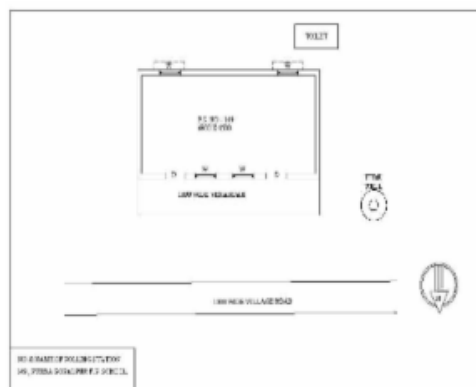

নির্বাচক নিবন্ধন আধিকারিকের স্বাক্ষর

Nazri Naksha

Google Map View

Polling Station Building Front View

Polling Station Front View

Cad View

Key MAP View

1 নাম : কৃষ্ণা কয়াল স্বামীর নাম: রবীন কয়াল বাড়ির নং : n0003 বয়স : 55 লিঙ্গ : মহিলা	GPR1521962 ফটো উপলব্ধ	2 নাম : পারমিতা কয়াল পিতার নাম: রবীন কয়াল বাড়ির নং : n0003 বয়স : 31 লিঙ্গ : মহিলা	ARN1366764 ফটো উপলব্ধ	3 নাম : অর্পিতা মন্ডল স্বামীর নাম: অনুপ মন্ডল বাড়ির নং : n0003 বয়স : 42 লিঙ্গ : মহিলা	GPR2202711 ফটো উপলব্ধ
4 নাম : তরুন কয়াল পিতার নাম: অধীর কয়াল বাড়ির নং : n0004 বয়স : 59 লিঙ্গ : পুরুষ	GPR1522200 ফটো উপলব্ধ	5 নাম : রেখা কয়াল স্বামীর নাম: তরুন কয়াল বাড়ির নং : n0004 বয়স : 56 লিঙ্গ : মহিলা	WB/17/118/462822 ফটো উপলব্ধ	6 নাম : রুনা কয়াল পিতার নাম: তরুন কয়াল বাড়ির নং : n0004 বয়স : 39 লিঙ্গ : মহিলা	GPR2519353 ফটো উপলব্ধ
7 নাম : প্রিয়াঙ্কা কয়াল পিতার নাম: তরুন কয়াল বাড়ির নং : n0004 বয়স : 33 লিঙ্গ : মহিলা	ARN1275478 ফটো উপলব্ধ	8 নাম : বিথিকা কয়াল স্বামীর নাম: রবিরাম কয়াল বাড়ির নং : n0005 বয়স : 58 লিঙ্গ : মহিলা	WB/17/118/462810 ফটো উপলব্ধ	9 নাম : পৌতম কয়াল পিতার নাম: রবিরাম কয়াল বাড়ির নং : n0005 বয়স : 39 লিঙ্গ : পুরুষ	ARN1135037 ফটো উপলব্ধ
10 নাম : সুমন্ত কয়াল পিতার নাম: রবিরাম কয়াল বাড়ির নং : n0005 বয়স : 34 লিঙ্গ : পুরুষ	ARN1204411 ফটো উপলব্ধ	11 নাম : কুম্ভবালা কয়াল স্বামীর নাম: গৌর কয়াল বাড়ির নং : n0006 বয়স : 71 লিঙ্গ : মহিলা	WB/17/118/462805 ফটো উপলব্ধ	12 নাম : অজয় কয়াল পিতার নাম: গৌর কয়াল বাড়ির নং : n0006 বয়স : 58 লিঙ্গ : পুরুষ	WB/17/118/462721 ফটো উপলব্ধ
13 নাম : অসীমা কয়াল স্বামীর নাম: অজয় কয়াল বাড়ির নং : n0006 বয়স : 51 লিঙ্গ : মহিলা	WB/17/118/462806 ফটো উপলব্ধ	14 নাম : রাজেশ কয়াল পিতার নাম: অজয় কয়াল বাড়ির নং : n0006 বয়স : 35 লিঙ্গ : পুরুষ	ARN1063452 ফটো উপলব্ধ	15 নাম : সোমনাথ কয়াল পিতার নাম: গৌর কয়াল বাড়ির নং : n0007 বয়স : 55 লিঙ্গ : পুরুষ	WB/17/118/462899 ফটো উপলব্ধ
16 নাম : হরিপ্রিয়া কয়াল স্বামীর নাম: সোমনাথ কয়াল বাড়ির নং : n0007 বয়স : 49 লিঙ্গ : মহিলা	GPR1416478 ফটো উপলব্ধ	17 নাম : স্বর্নেন্দু কয়াল পিতার নাম: সোমনাথ কয়াল বাড়ির নং : n0007 বয়স : 33 লিঙ্গ : পুরুষ	ARN1275502 ফটো উপলব্ধ	18 নাম : বৃন্দা কয়াল স্বামীর নাম: নিমাই কয়াল বাড়ির নং : n0008 বয়স : 75 লিঙ্গ : মহিলা	GPR2519361 ফটো উপলব্ধ
19 নাম : ক্ষুদিরাম কয়াল পিতার নাম: যোগিন্দ্র কয়াল বাড়ির নং : n0070 বয়স : 85 লিঙ্গ : পুরুষ	WB/17/118/462621 ফটো উপলব্ধ	20 নাম : রাধারানী কয়াল স্বামীর নাম: ক্ষুদিরাম কয়াল বাড়ির নং : n0070 বয়স : 77 লিঙ্গ : মহিলা	WB/17/118/462639 ফটো উপলব্ধ	21 নাম : দীপক কয়াল পিতার নাম: ক্ষুদিরাম কয়াল বাড়ির নং : n0070 বয়স : 58 লিঙ্গ : পুরুষ	WB/17/118/462758 ফটো উপলব্ধ
22 নাম : বনলতা কয়াল স্বামীর নাম: দীপক কয়াল বাড়ির নং : n0070 বয়স : 52 লিঙ্গ : মহিলা	WB/17/118/462759 ফটো উপলব্ধ	23 নাম : বিপ্লব কয়াল পিতার নাম: দীপক কয়াল বাড়ির নং : n0070 বয়স : 36 লিঙ্গ : পুরুষ	ARN0622324 ফটো উপলব্ধ	24 নাম : সেবারানী কয়াল স্বামীর নাম: রতিকান্ত কয়াল বাড়ির নং : n0071 বয়স : 87 লিঙ্গ : মহিলা	WB/17/118/462503 ফটো উপলব্ধ
25 নাম : গৌর কয়াল পিতার নাম: রতিকান্ত কয়াল বাড়ির নং : n0071 বয়স : 62 লিঙ্গ : পুরুষ	WB/17/118/462384 ফটো উপলব্ধ	26 নাম : অম্বালিকা কয়াল স্বামীর নাম: গৌর কয়াল বাড়ির নং : n0071 বয়স : 58 লিঙ্গ : মহিলা	WB/17/118/462501 ফটো উপলব্ধ	27 নাম : কৃষ্ণা কয়াল স্বামীর নাম: সন্ন্যাসী কয়াল বাড়ির নং : n0071 বয়স : 59 লিঙ্গ : মহিলা	WB/17/118/462499 ফটো উপলব্ধ
28 নাম : অমিত কয়াল পিতার নাম: সন্ন্যাসী কয়াল বাড়ির নং : n0071 বয়স : 36 লিঙ্গ : পুরুষ	GPR2686152 ফটো উপলব্ধ	29 নাম : শম্পা কয়াল স্বামীর নাম: অমিত কয়াল বাড়ির নং : n0071 বয়স : 33 লিঙ্গ : মহিলা	ARN1275544 ফটো উপলব্ধ	30 নাম : প্রদীপ কয়াল পিতার নাম: রতিকান্ত কয়াল বাড়ির নং : n0071 বয়স : 54 লিঙ্গ : পুরুষ	WB/17/118/462443 ফটো উপলব্ধ