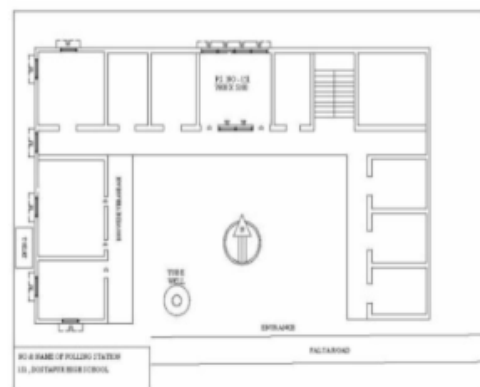

নির্বাচক নিবন্ধন আধিকারিকের স্বাক্ষর

Nazri Naksha

Google Map View

Polling Station Building Front View

Polling Station Front View

Cad View

Key MAP View

বিধানসভা নির্বাচনকেন্দ্রের নং, নাম : 144-ফলতা
ভাগ নং, নাম : 1-পূর্ব দুর্গাপুর (অংশ)