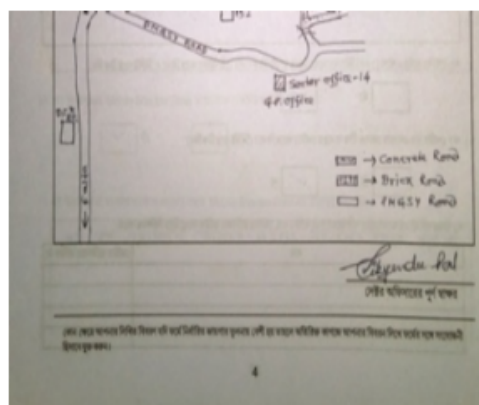

নির্বাচক নিবন্ধন আধিকারিকের স্বাক্ষর

Nazri Naksha

Google Map View

Polling Station Building Front View

Polling Station Front View

Cad View

Key MAP View

1	WB/17/118/444028	ফটো উপলব্ধ	2	GPR2591626	ফটো উপলব্ধ	3	WB/17/118/444081	ফটো উপলব্ধ
নাম : সুফিয়া বিবি পিতার নাম: ছোয়েদ বাড়ির নং : n0003 বয়স : 56 লিঙ্গ : মহিলা			নাম : রুকিয়া বেগম মোল্লা পিতার নাম: ছোয়েদ মোল্লা বাড়ির নং : n0003 বয়স : 51 লিঙ্গ : মহিলা			নাম : বানু বেগম স্বামীর নাম: মবু রহমান মোল্লা বাড়ির নং : n0043 বয়স : 69 লিঙ্গ : মহিলা		
4	ARN1136266	ফটো উপলব্ধ	5	ARN1276385	ফটো উপলব্ধ	6	ARN1469543	ফটো উপলব্ধ
নাম : ইয়াসমিনা বিবি স্বামীর নাম: আজিজুল মোল্লা বাড়ির নং : n0043 বয়স : 36 লিঙ্গ : মহিলা			নাম : মস্তাজুল মোল্লা মায়ের নাম: বানু বেগম বাড়ির নং : n0043 বয়স : 35 লিঙ্গ : পুরুষ			নাম : খুরশিদা বিবি স্বামীর নাম: মস্তাজুল মোল্লা বাড়ির নং : n0043 বয়স : 30 লিঙ্গ : মহিলা		
7	ARN1367986	ফটো উপলব্ধ	8	ARN1276112	ফটো উপলব্ধ	9	GPR2684496	ফটো উপলব্ধ
নাম : এস্তাজুল মোল্লা পিতার নাম: মহবুর রহমান মোল্লা বাড়ির নং : n0043 বয়স : 33 লিঙ্গ : পুরুষ			নাম : খয়রুন নেছা বিবি স্বামীর নাম: হাফিজুল মোল্লা বাড়ির নং : n0043 বয়স : 33 লিঙ্গ : মহিলা			নাম : হাফিজুল মোল্লা পিতার নাম: মবুরহমান মোল্লা বাড়ির নং : n0043 বয়স : 37 লিঙ্গ : পুরুষ		
10	ARN2249092	ফটো উপলব্ধ	11	GPR2684660	ফটো উপলব্ধ	12	GPR1520436	ফটো উপলব্ধ
নাম : রেকসোনা বিবি স্বামীর নাম: এস্তাজুল মোল্লা বাড়ির নং : এন0001 বয়স : 22 লিঙ্গ : মহিলা			নাম : আজিজুল মোল্লা পিতার নাম: মবুরহমান বাড়ির নং : n0043 বয়স : 39 লিঙ্গ : পুরুষ			নাম : গীতারানী কীর্তন স্বামীর নাম: গৌর কীর্তন বাড়ির নং : n0048 বয়স : 70 লিঙ্গ : মহিলা		
13	HLG2170488	ফটো উপলব্ধ	14	ARN1786318	ফটো উপলব্ধ	15	ARN1560671	ফটো উপলব্ধ
নাম : শঙ্কর কীর্তন পিতার নাম: গৌর কীর্তন বাড়ির নং : n0048 বয়স : 50 লিঙ্গ : পুরুষ			নাম : অঞ্জলী কীর্তন পিতার নাম: শঙ্কর কীর্তন বাড়ির নং : n0048 বয়স : 26 লিঙ্গ : মহিলা			নাম : সায়ন কীর্তন পিতার নাম: শঙ্কর কীর্তন বাড়ির নং : n0048 বয়স : 29 লিঙ্গ : পুরুষ		
16	GPR1520444	ফটো উপলব্ধ	17	ARN1776400	ফটো উপলব্ধ	18	ARN1745462	ফটো উপলব্ধ
নাম : মিনতী কীর্তন স্বামীর নাম: শঙ্কর কীর্তন বাড়ির নং : n0048 বয়স : 43 লিঙ্গ : মহিলা			নাম : তনুজা খাতুন পিতার নাম: মইনুদ্দিন মোল্লা বাড়ির নং : n0044 বয়স : 27 লিঙ্গ : মহিলা			নাম : মাসুমা বিবি স্বামীর নাম: সিরাজুল খানসামা বাড়ির নং : n0047 বয়স : 27 লিঙ্গ : মহিলা		
19	ARN1204965	ফটো উপলব্ধ	20	ARN1063817	ফটো উপলব্ধ	21	ARN1982453	ফটো উপলব্ধ
নাম : সিরাজুল খানসামা পিতার নাম: জাফর খানসামা বাড়ির নং : n0047 বয়স : 34 লিঙ্গ : পুরুষ			নাম : জামশেদ খানসামা পিতার নাম: জাফর খানসামা বাড়ির নং : n0047 বয়স : 35 লিঙ্গ : পুরুষ			নাম : ফতেমা বিবি খানসামা স্বামীর নাম: জাফর খানসামা বাড়ির নং : n0047 বয়স : 52 লিঙ্গ : মহিলা		
22	ARN2286557	ফটো উপলব্ধ	23	ARN1745181	ফটো উপলব্ধ	24	ARN1745207	ফটো উপলব্ধ
নাম : জাফর খানসামা পিতার নাম: হরমুজ খানসামা বাড়ির নং : 047 বয়স : 60 লিঙ্গ : পুরুষ			নাম : আজহার উদ্দিন খানসামা পিতার নাম: জাফর খানসামা বাড়ির নং : n0047 বয়স : 27 লিঙ্গ : পুরুষ			নাম : কাঞ্চন খাতুন পিতার নাম: জাফর খানসামা বাড়ির নং : n0047 বয়স : 27 লিঙ্গ : মহিলা		
25	ARN2283174	ফটো উপলব্ধ	26	GPR2684298	ফটো উপলব্ধ	27	ARN0641951	ফটো উপলব্ধ
নাম : মোরসলীম সেখ পিতার নাম: নছরদীন সেখ বাড়ির নং : 047 বয়স : 53 লিঙ্গ : পুরুষ			নাম : রহমত সেখ পিতার নাম: মোরসেলিম সেখ বাড়ির নং : 047 বয়স : 39 লিঙ্গ : পুরুষ			নাম : সাজিদা বিবি স্বামীর নাম: রহমত সেখ বাড়ির নং : 047 বয়স : 37 লিঙ্গ : মহিলা		
28	ARN1368166	ফটো উপলব্ধ	29	ARN1745595	ফটো উপলব্ধ	30	ARN2212587	ফটো উপলব্ধ
নাম : রহমান সেখ পিতার নাম: মোরসেলিম সেখ বাড়ির নং : এন0001 বয়স : 32 লিঙ্গ : পুরুষ			নাম : রমজান সেখ পিতার নাম: মোরসেলিম সেখ বাড়ির নং : এন0047 বয়স : 27 লিঙ্গ : পুরুষ			নাম : সাবিনা বিবি স্বামীর নাম: জামশেদ খানসামা বাড়ির নং : এন0047 বয়স : 22 লিঙ্গ : মহিলা		