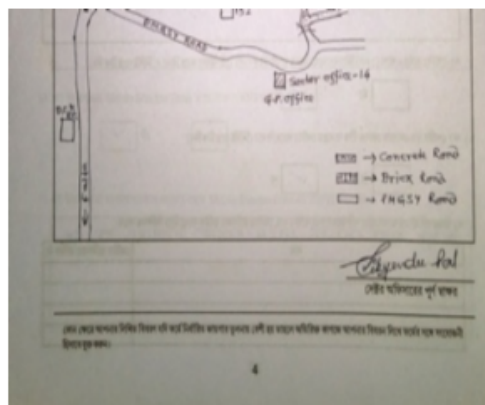

Nazri Naksha