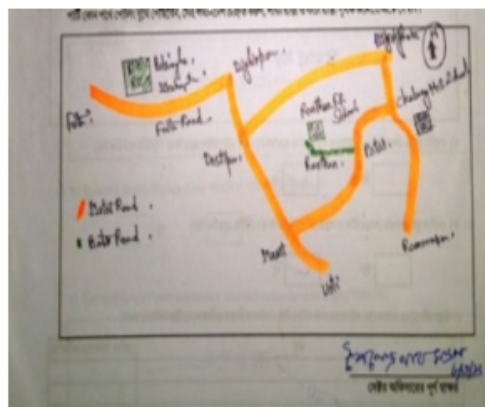

Nazri Naksha