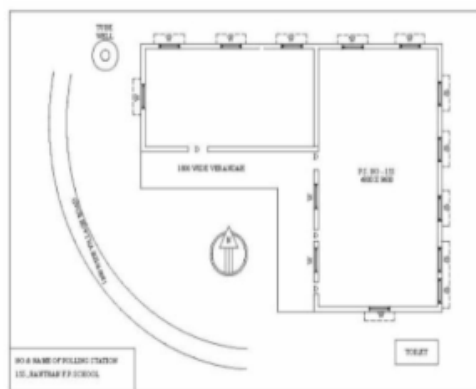

নির্বাচক নিবন্ধন আধিকারিকের স্বাক্ষর

Nazri Naksha

Google Map View

Polling Station Building Front View

Polling Station Front View

Cad View

Key MAP View

1 নাম : সাবানা বিবি স্বামীর নাম: রহমতুল্লা সেখ বাড়ির নং : n0232 বয়স : 38 লিঙ্গ : মহিলা	ARN0413740 ফটো উপলব্ধ	2 নাম : পুতুল হালদার অন্যান্য: অর্জুন হালদার বাড়ির নং : এন0000 বয়স : 31 লিঙ্গ : মহিলা	NSE1897750 ফটো উপলব্ধ	3 নাম : ভগবতী রায় স্বামীর নাম: বিপ্লব রায় বাড়ির নং : এন0130 বয়স : 27 লিঙ্গ : মহিলা	ARN1744184 ফটো উপলব্ধ
4 নাম : সোমা মন্ডল স্বামীর নাম: লক্ষ্মণ মন্ডল বাড়ির নং : 329 বয়স : 45 লিঙ্গ : মহিলা	ARN2225050 ফটো উপলব্ধ	5 নাম : প্রিয়াঙ্কা কুমার স্বামীর নাম: তরুন কুমার বাড়ির নং : n0026 বয়স : 31 লিঙ্গ : মহিলা	ARN1706571 ফটো উপলব্ধ	6 নাম : সুপ্রিয়া কুমার স্বামীর নাম: আশুতোষ কুমার বাড়ির নং : n0026 বয়স : 73 লিঙ্গ : মহিলা	ARN1901818 ফটো উপলব্ধ
7 নাম : স্বপন কুমার পিতার নাম: আশুতোষ কুমার বাড়ির নং : n0026 বয়স : 54 লিঙ্গ : পুরুষ	ARN1901800 ফটো উপলব্ধ	8 নাম : পম্পা কুমার স্বামীর নাম: স্বপন কুমার বাড়ির নং : n0026 বয়স : 40 লিঙ্গ : মহিলা	ARN1064344 ফটো উপলব্ধ	9 নাম : তপন কুমার পিতার নাম: আশুতোষ কুমার বাড়ির নং : n0026 বয়স : 51 লিঙ্গ : পুরুষ	ARN1901826 ফটো উপলব্ধ
10 নাম : তরুন কুমার পিতার নাম: আশুতোষ কুমার বাড়ির নং : n0026 বয়স : 50 লিঙ্গ : পুরুষ	ARN1901701 ফটো উপলব্ধ	11 নাম : নির্মল কুমার কয়াল পিতার নাম: নিরঞ্জন কয়াল বাড়ির নং : n0001 বয়স : 76 লিঙ্গ : পুরুষ	WB/17/118/495275 ফটো উপলব্ধ	12 নাম : পিনাকী কয়াল পিতার নাম: নির্মল কুমার কয়াল বাড়ির নং : n0001 বয়স : 49 লিঙ্গ : পুরুষ	WB/17/118/495230 ফটো উপলব্ধ
13 নাম : অক্ষয় কয়াল পিতার নাম: নিরঞ্জন কয়াল বাড়ির নং : n0003 বয়স : 66 লিঙ্গ : পুরুষ	WB/17/118/495041 ফটো উপলব্ধ	14 নাম : সীমা কয়াল স্বামীর নাম: অক্ষয় কয়াল বাড়ির নং : n0003 বয়স : 52 লিঙ্গ : মহিলা	GPR1416049 ফটো উপলব্ধ	15 নাম : ডলি মন্ডল স্বামীর নাম: অরুণ মন্ডল বাড়ির নং : n0001 বয়স : 30 লিঙ্গ : মহিলা	ARN1786904 ফটো উপলব্ধ
16 নাম : অভিজিৎ কয়াল পিতার নাম: অবনী রঞ্জন কয়াল বাড়ির নং : n0018 বয়স : 39 লিঙ্গ : পুরুষ	GPR2522092 ফটো উপলব্ধ	17 নাম : কৌশল্যা কয়াল পিতার নাম: সাধন কয়াল বাড়ির নং : n0034 বয়স : 81 লিঙ্গ : মহিলা	WB/17/118/495350 ফটো উপলব্ধ	18 নাম : শেখর কয়াল পিতার নাম: সাধন কয়াল বাড়ির নং : n0034 বয়স : 57 লিঙ্গ : পুরুষ	WB/17/118/495303 ফটো উপলব্ধ
19 নাম : সমীর কয়াল পিতার নাম: সাধন কয়াল বাড়ির নং : n0034 বয়স : 51 লিঙ্গ : পুরুষ	ARN2336642 ফটো উপলব্ধ	20 নাম : অনিমা কয়াল স্বামীর নাম: সমীর কয়াল বাড়ির নং : n0034 বয়স : 44 লিঙ্গ : মহিলা	GPR1416346 ফটো উপলব্ধ	21 নাম : প্রবীর কয়াল পিতার নাম: সাধন কয়াল বাড়ির নং : n0034 বয়স : 44 লিঙ্গ : পুরুষ	GPR2449379 ফটো উপলব্ধ
22 নাম : রাধারানী কয়াল স্বামীর নাম: প্রবীর কয়াল বাড়ির নং : n0034 বয়স : 48 লিঙ্গ : মহিলা	GPR2688562 ফটো উপলব্ধ	23 নাম : দিলীপ কয়াল পিতার নাম: পান্নালাল কয়াল বাড়ির নং : n0042 বয়স : 54 লিঙ্গ : পুরুষ	ARN1925478 ফটো উপলব্ধ	24 নাম : শান্তিলতা কয়াল স্বামীর নাম: দিলীপ কয়াল বাড়ির নং : n0042 বয়স : 44 লিঙ্গ : মহিলা	GPR2449338 ফটো উপলব্ধ
25 নাম : সুজয়া পাল কয়াল স্বামীর নাম: পিনাকী কয়াল বাড়ির নং : n0001 বয়স : 40 লিঙ্গ : মহিলা	GPR2688539 ফটো উপলব্ধ	26 নাম : চয়ন কয়াল পিতার নাম: নির্মল কুমার কয়াল বাড়ির নং : n0001 বয়স : 43 লিঙ্গ : পুরুষ	GPR1416023 ফটো উপলব্ধ	27 নাম : গুন্ডা কয়াল স্বামীর নাম: চয়ন কয়াল বাড়ির নং : n0001 বয়স : 35 লিঙ্গ : মহিলা	NSE1155878 ফটো উপলব্ধ
28 নাম : বিমল কয়াল পিতার নাম: নিরঞ্জন কয়াল বাড়ির নং : n0002 বয়স : 81 লিঙ্গ : পুরুষ	ARN1960061 ফটো উপলব্ধ	29 নাম : সুরজিৎ কয়াল পিতার নাম: বিমল কয়াল বাড়ির নং : n0002 বয়স : 47 লিঙ্গ : পুরুষ	GPR1167253 ফটো উপলব্ধ	30 নাম : সোমা কয়াল স্বামীর নাম: সুরজিৎ কয়াল বাড়ির নং : n0002 বয়স : 37 লিঙ্গ : মহিলা	ARN0647784 ফটো উপলব্ধ