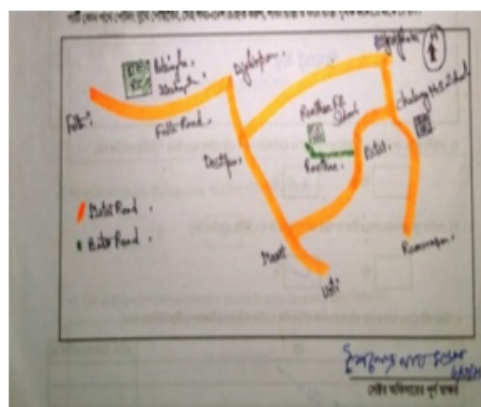

নির্বাচক নিবন্ধন আধিকারিকের স্বাক্ষর

Nazri Naksha

Google Map View

Polling Station Building Front View

Polling Station Front View

Cad View

Key MAP View

1 নাম : সাবানা বিবি স্বামীর নাম: রহমতুল্লা সেখ বাড়ির নং : n0232 বয়স : 38 লিঙ্গ : মহিলা	ARN0413740 ফটো উপলব্ধ	2 নাম : পুতুল হালদার অন্যান্য: অর্জুন হালদার বাড়ির নং : এন0000 বয়স : 31 লিঙ্গ : মহিলা	NSE1897750 ফটো উপলব্ধ	3 নাম : ভগবতী রায় স্বামীর নাম: বিপ্লব রায় বাড়ির নং : এন0130 বয়স : 27 লিঙ্গ : মহিলা	ARN1744184 ফটো উপলব্ধ
4 নাম : সোমা মন্ডল স্বামীর নাম: লক্ষ্মণ মন্ডল বাড়ির নং : 329 বয়স : 45 লিঙ্গ : মহিলা	ARN2225050 ফটো উপলব্ধ	5 নাম : প্রিয়াঙ্কা কুমার স্বামীর নাম: তরুন কুমার বাড়ির নং : n0026 বয়স : 31 লিঙ্গ : মহিলা	ARN1706571 ফটো উপলব্ধ	6 নাম : সুপ্রিয়া কুমার স্বামীর নাম: আশুতোষ কুমার বাড়ির নং : n0026 বয়স : 73 লিঙ্গ : মহিলা	ARN1901818 ফটো উপলব্ধ
7 নাম : স্বপন কুমার পিতার নাম: আশুতোষ কুমার বাড়ির নং : n0026 বয়স : 54 লিঙ্গ : পুরুষ	ARN1901800 ফটো উপলব্ধ	8 নাম : পম্পা কুমার স্বামীর নাম: স্বপন কুমার বাড়ির নং : n0026 বয়স : 40 লিঙ্গ : মহিলা	ARN1064344 ফটো উপলব্ধ	9 নাম : তপন কুমার পিতার নাম: আশুতোষ কুমার বাড়ির নং : n0026 বয়স : 51 লিঙ্গ : পুরুষ	ARN1901826 ফটো উপলব্ধ
10 নাম : তরুন কুমার পিতার নাম: আশুতোষ কুমার বাড়ির নং : n0026 বয়স : 50 লিঙ্গ : পুরুষ	ARN1901701 ফটো উপলব্ধ	11 নাম : নির্মল কুমার কয়াল পিতার নাম: নিরঞ্জন কয়াল বাড়ির নং : n0001 বয়স : 76 লিঙ্গ : পুরুষ	WB/17/118/495275 ফটো উপলব্ধ	12 নাম : পিনাকী কয়াল পিতার নাম: নির্মল কুমার কয়াল বাড়ির নং : n0001 বয়স : 49 লিঙ্গ : পুরুষ	WB/17/118/495230 ফটো উপলব্ধ
13 নাম : অক্ষয় কয়াল পিতার নাম: নিরঞ্জন কয়াল বাড়ির নং : n0003 বয়স : 66 লিঙ্গ : পুরুষ	WB/17/118/495041 ফটো উপলব্ধ	14 নাম : সীমা কয়াল স্বামীর নাম: অক্ষয় কয়াল বাড়ির নং : n0003 বয়স : 52 লিঙ্গ : মহিলা	GPR1416049 ফটো উপলব্ধ	15 নাম : ডলি মন্ডল স্বামীর নাম: অরুণ মন্ডল বাড়ির নং : n0001 বয়স : 30 লিঙ্গ : মহিলা	ARN1786904 ফটো উপলব্ধ
16 নাম : অভিজিৎ কয়াল পিতার নাম: অবনী রঞ্জন কয়াল বাড়ির নং : n0018 বয়স : 39 লিঙ্গ : পুরুষ	GPR2522092 ফটো উপলব্ধ	17 নাম : কৌশল্যা কয়াল পিতার নাম: সাধন কয়াল বাড়ির নং : n0034 বয়স : 81 লিঙ্গ : মহিলা	WB/17/118/495350 ফটো উপলব্ধ	18 নাম : শেখর কয়াল পিতার নাম: সাধন কয়াল বাড়ির নং : n0034 বয়স : 57 লিঙ্গ : পুরুষ	WB/17/118/495303 ফটো উপলব্ধ
19 নাম : সমীর কয়াল পিতার নাম: সাধন কয়াল বাড়ির নং : n0034 বয়স : 51 লিঙ্গ : পুরুষ	ARN2336642 ফটো উপলব্ধ	20 নাম : অনিমা কয়াল স্বামীর নাম: সমীর কয়াল বাড়ির নং : n0034 বয়স : 44 লিঙ্গ : মহিলা	GPR1416346 ফটো উপলব্ধ	21 নাম : প্রবীর কয়াল পিতার নাম: সাধন কয়াল বাড়ির নং : n0034 বয়স : 44 লিঙ্গ : পুরুষ	GPR2449379 ফটো উপলব্ধ
22 নাম : রাধারানী কয়াল স্বামীর নাম: প্রবীর কয়াল বাড়ির নং : n0034 বয়স : 48 লিঙ্গ : মহিলা	GPR2688562 ফটো উপলব্ধ	23 নাম : দিলীপ কয়াল পিতার নাম: পান্নালাল কয়াল বাড়ির নং : n0042 বয়স : 54 লিঙ্গ : পুরুষ	ARN1925478 ফটো উপলব্ধ	24 নাম : শান্তিলতা কয়াল স্বামীর নাম: দিলীপ কয়াল বাড়ির নং : n0042 বয়স : 44 লিঙ্গ : মহিলা	GPR2449338 ফটো উপলব্ধ
25 নাম : সুজয়া পাল কয়াল স্বামীর নাম: পিনাকী কয়াল বাড়ির নং : n0001 বয়স : 40 লিঙ্গ : মহিলা	GPR2688539 ফটো উপলব্ধ	26 নাম : চয়ন কয়াল পিতার নাম: নির্মল কুমার কয়াল বাড়ির নং : n0001 বয়স : 43 লিঙ্গ : পুরুষ	GPR1416023 ফটো উপলব্ধ	27 নাম : গুন্ডা কয়াল স্বামীর নাম: চয়ন কয়াল বাড়ির নং : n0001 বয়স : 35 লিঙ্গ : মহিলা	NSE1155878 ফটো উপলব্ধ
28 নাম : বিমল কয়াল পিতার নাম: নিরঞ্জন কয়াল বাড়ির নং : n0002 বয়স : 81 লিঙ্গ : পুরুষ	ARN1960061 ফটো উপলব্ধ	29 নাম : সুরজিৎ কয়াল পিতার নাম: বিমল কয়াল বাড়ির নং : n0002 বয়স : 47 লিঙ্গ : পুরুষ	GPR1167253 ফটো উপলব্ধ	30 নাম : সোমা কয়াল স্বামীর নাম: সুরজিৎ কয়াল বাড়ির নং : n0002 বয়স : 37 লিঙ্গ : মহিলা	ARN0647784 ফটো উপলব্ধ