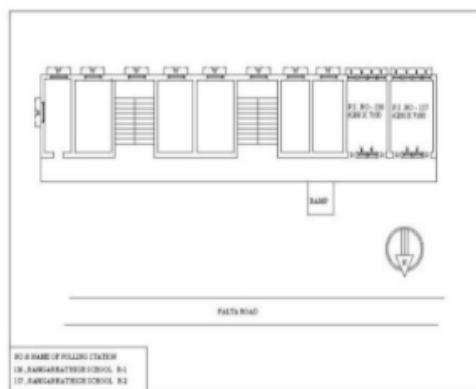

নির্বাচক নিবন্ধন আধিকারিকের স্বাক্ষর

Nazri Naksha

Google Map View

Polling Station Building Front View

Polling Station Front View

Cad View

Key MAP View

1	WB/17/118/381404	ARN1662956	2	ARN1662956	3	ARN1662964
নাম : অনুরাধা ঘোষ স্বামীর নাম: মানিক লাল ঘোষ বাড়ির নং : n0002 বয়স : 51 লিঙ্গ : মহিলা	ফটো উপলব্ধ	নাম : অনামিকা ঘোষ পিতার নাম: মানিক লাল ঘোষ বাড়ির নং : n0002 বয়স : 28 লিঙ্গ : মহিলা	ফটো উপলব্ধ	নাম : দীপঙ্কর ঘোষ পিতার নাম: দেবপ্রসাদ ঘোষ বাড়ির নং : n0002 বয়স : 28 লিঙ্গ : পুরুষ	ফটো উপলব্ধ	ফটো উপলব্ধ
4	GPR1511476	GPR1511468	5	GPR1511468	6	WB/17/118/381042
নাম : দেবপ্রসাদ ঘোষ পিতার নাম: সৌন্দর্য্য ঘোষ বাড়ির নং : n0002 বয়স : 72 লিঙ্গ : পুরুষ	ফটো উপলব্ধ	নাম : মঞ্জু ঘোষ স্বামীর নাম: দেবপ্রসাদ ঘোষ বাড়ির নং : n0002 বয়স : 63 লিঙ্গ : মহিলা	ফটো উপলব্ধ	নাম : সন্তু ঘোষ পিতার নাম: সৌন্দর্য্য ঘোষ বাড়ির নং : n0002 বয়স : 57 লিঙ্গ : পুরুষ	ফটো উপলব্ধ	ফটো উপলব্ধ
7	ARN0657965	WB/17/118/381142	8	WB/17/118/381142	9	ARN2318889
নাম : মঙ্গলা ঘোষ স্বামীর নাম: সন্তু ঘোষ বাড়ির নং : n0002 বয়স : 43 লিঙ্গ : মহিলা	ফটো উপলব্ধ	নাম : মানিক লাল ঘোষ পিতার নাম: সৌন্দর্য্য মোহন ঘোষ বাড়ির নং : n0002 বয়স : 64 লিঙ্গ : পুরুষ	ফটো উপলব্ধ	নাম : অনুপমা ঘোষ পিতার নাম: মানিক লাল ঘোষ বাড়ির নং : দিঘীরপাড় বাজার বয়স : 23 লিঙ্গ : মহিলা	ফটো উপলব্ধ	ফটো উপলব্ধ
10	ARN2319572	WB/17/118/381167	11	WB/17/118/381167	12	ARN1597368
নাম : তন্ময় ঘোষ পিতার নাম: সন্তু ঘোষ বাড়ির নং : এন0002 বয়স : 20 লিঙ্গ : পুরুষ	ফটো উপলব্ধ	নাম : সুচিত্রা ঘোষ স্বামীর নাম: অজিত ঘোষ বাড়ির নং : n0056 বয়স : 74 লিঙ্গ : মহিলা	ফটো উপলব্ধ	নাম : রুস্মা ঘোষ মায়ের নাম: সুচিত্রা ঘোষ বাড়ির নং : n0056 বয়স : 31 লিঙ্গ : মহিলা	ফটো উপলব্ধ	ফটো উপলব্ধ
13	GPR1525906	TOB1044296	14	TOB1044296	15	ARN1662980
নাম : স্মৃতিকনা চক্রবর্তী স্বামীর নাম: তুফান চক্রবর্তী বাড়ির নং : n0169 বয়স : 43 লিঙ্গ : মহিলা	ফটো উপলব্ধ	নাম : সুপ্রিয়া ঠাকুর স্বামীর নাম: শ্যাম সুন্দর ঠাকুর বাড়ির নং : n000 বয়স : 32 লিঙ্গ : মহিলা	ফটো উপলব্ধ	নাম : সোনামনি ঠাকুর স্বামীর নাম: অনিল ঠাকুর বাড়ির নং : n0040 বয়স : 39 লিঙ্গ : মহিলা	ফটো উপলব্ধ	ফটো উপলব্ধ
16	GPR2112233	WB/17/118/381262	17	WB/17/118/381262	18	GPR2677920
নাম : মহেশ ঠাকুর পিতার নাম: ভুবনেশ্বর ঠাকুর বাড়ির নং : n0040 বয়স : 67 লিঙ্গ : পুরুষ	ফটো উপলব্ধ	নাম : জ্যোৎসনা ঠাকুর স্বামীর নাম: মহেশ ঠাকুর বাড়ির নং : n0040 বয়স : 67 লিঙ্গ : মহিলা	ফটো উপলব্ধ	নাম : শ্যাম সুন্দর ঠাকুর পিতার নাম: মহেশ ঠাকুর বাড়ির নং : n0040 বয়স : 40 লিঙ্গ : পুরুষ	ফটো উপলব্ধ	ফটো উপলব্ধ
19	GPR2629061	GPR1105170	20	GPR1105170	21	ARN1137769
নাম : মদন মোহন ঠাকুর পিতার নাম: মহেশ ঠাকুর বাড়ির নং : n0040 বয়স : 39 লিঙ্গ : পুরুষ	ফটো উপলব্ধ	নাম : অনিল ঠাকুর পিতার নাম: ভুবনেশ্বর ঠাকুর বাড়ির নং : n0040 বয়স : 51 লিঙ্গ : পুরুষ	ফটো উপলব্ধ	নাম : কৃষ্ণপদ ঠাকুর পিতার নাম: মহেশ ঠাকুর বাড়ির নং : n0040 বয়স : 34 লিঙ্গ : পুরুষ	ফটো উপলব্ধ	ফটো উপলব্ধ
22	ARN2116663	ARN1932136	23	ARN1932136	24	WB/17/117/375559
নাম : শিল্পা ঠাকুর স্বামীর নাম: কৃষ্ণ পদ ঠাকুর বাড়ির নং : এন0040 বয়স : 23 লিঙ্গ : মহিলা	ফটো উপলব্ধ	নাম : দুর্গারানী দাস স্বামীর নাম: অজিত দাস বাড়ির নং : n0010 বয়স : 83 লিঙ্গ : মহিলা	ফটো উপলব্ধ	নাম : সোমা দাস স্বামীর নাম: শক্তিপদ দাস বাড়ির নং : n0010 বয়স : 51 লিঙ্গ : মহিলা	ফটো উপলব্ধ	ফটো উপলব্ধ
25	WB/17/118/381072	ARN1471507	26	ARN1471507	27	WB/17/118/381300
নাম : মীনা দাস স্বামীর নাম: সুশীল দাস বাড়ির নং : n0012 বয়স : 71 লিঙ্গ : মহিলা	ফটো উপলব্ধ	নাম : শম্পা দাস স্বামীর নাম: পান্নালাল দাস বাড়ির নং : n0012 বয়স : 34 লিঙ্গ : মহিলা	ফটো উপলব্ধ	নাম : বিমলা দাস স্বামীর নাম: গৌরচন্দ্র দাস বাড়ির নং : n0013 বয়স : 66 লিঙ্গ : মহিলা	ফটো উপলব্ধ	ফটো উপলব্ধ
28	ARN1205640	GPR1105022	29	GPR1105022	30	WB/17/118/381132
নাম : সুমিতা দাস স্বামীর নাম: দেবপ্রসাদ দাস বাড়ির নং : n0013 বয়স : 40 লিঙ্গ : মহিলা	ফটো উপলব্ধ	নাম : রামপ্রসাদ দাস পিতার নাম: গৌরচন্দ্র দাস বাড়ির নং : n0013 বয়স : 47 লিঙ্গ : পুরুষ	ফটো উপলব্ধ	নাম : সুপ্রভাত দাস পিতার নাম: শচীন্দ্র দাস বাড়ির নং : n0014 বয়স : 71 লিঙ্গ : পুরুষ	ফটো উপলব্ধ	ফটো উপলব্ধ