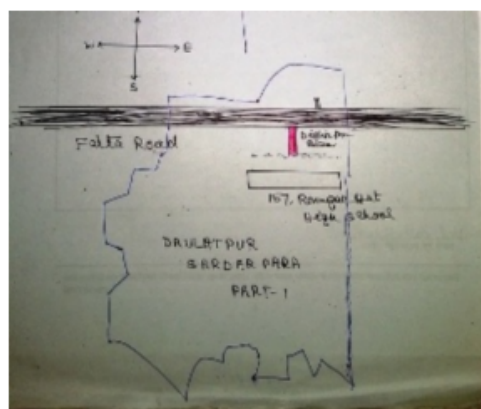

Key MAP View