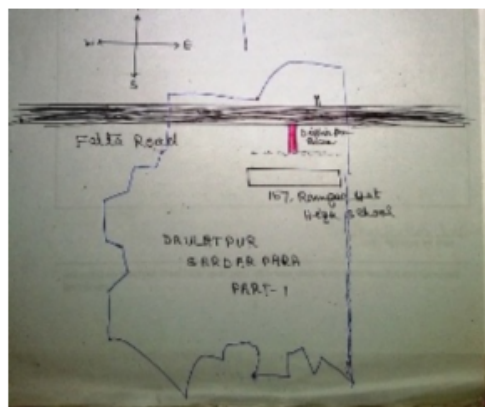

Nazri Naksha