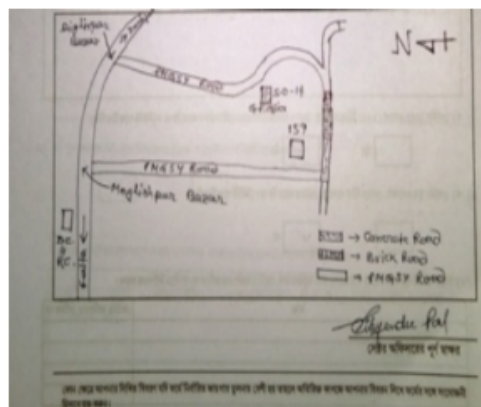

নির্বাচক নিবন্ধন আধিকারিকের স্বাক্ষর

Nazri Naksha

Google Map View

Polling Station Building Front View

Polling Station Front View

Cad View

Key MAP View

বিধানসভা নির্বাচনকেন্দ্রের নং, নাম : 144-ফলতা
ভাগ নং, নাম : 1-মঙ্গল কোদালিয়া সিকির পাড়া