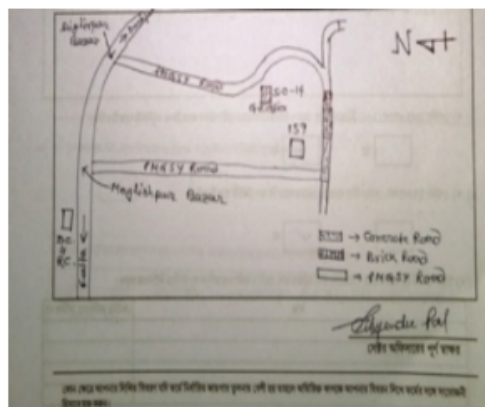

Nazri Naksha