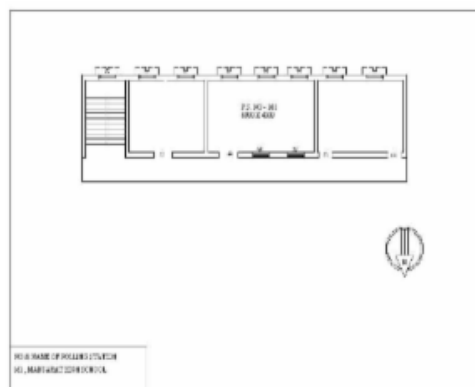

নির্বাচক নিবন্ধন আধিকারিকের স্বাক্ষর

Nazri Naksha

Google Map View

Polling Station Building Front View

Polling Station Front View

Cad View

Key MAP View

বিধানসভা নির্বাচনক্ষেত্রের নং, নাম : 144-ফলতা
ভাগ নং, নাম : 1-পুরাতন রামগড়