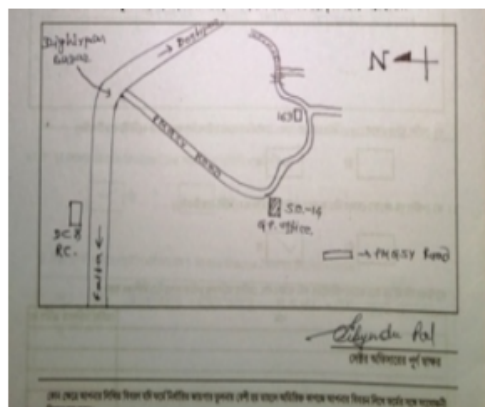

Nazri Naksha