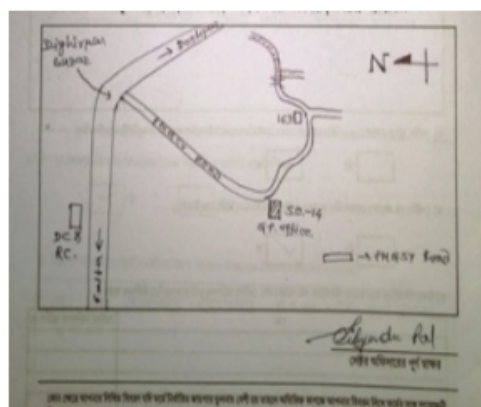

Key MAP View